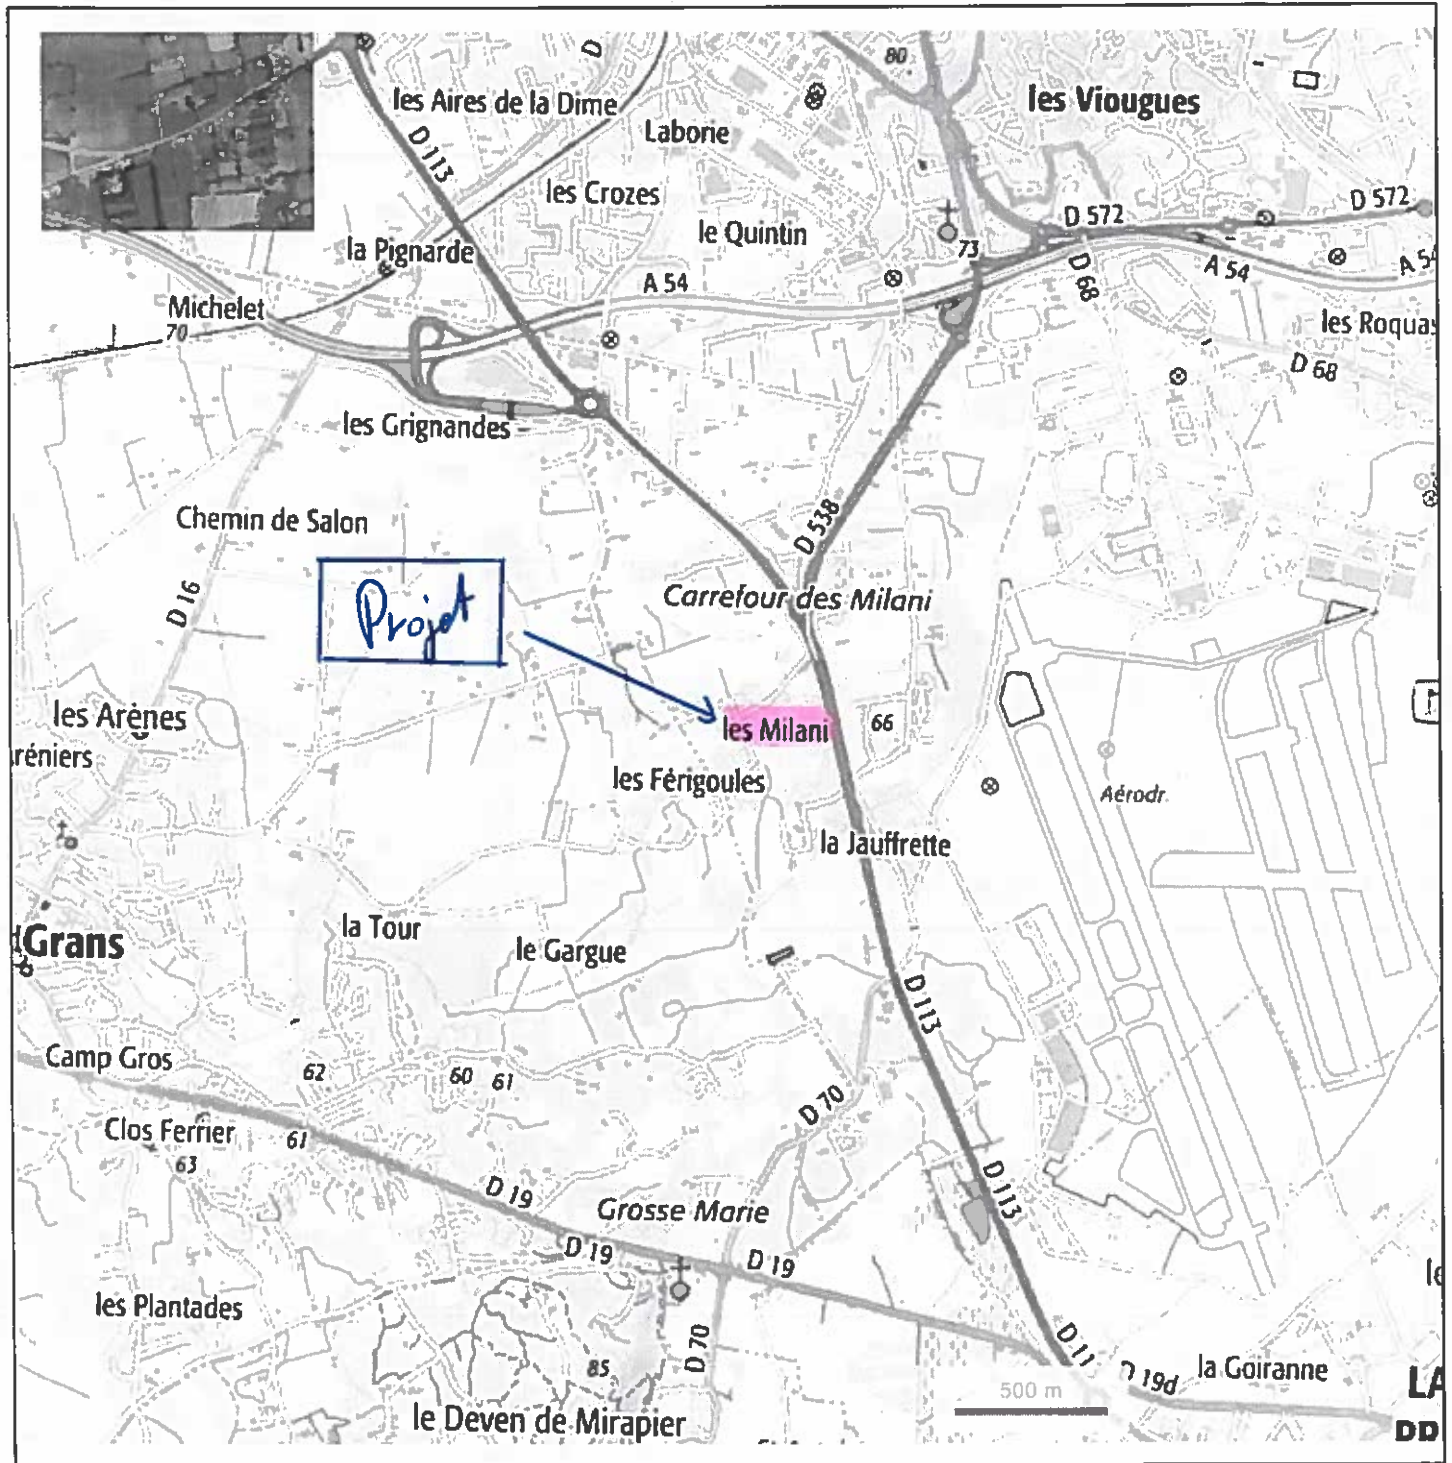

Plan de Situation

© IGN 2017 - www.geoportail.gouv.fr/mentions-legales

Longitude : 5° 05' 33" E
Latitude : 43° 36' 48" N

géoportail photo lorraine

② ⇒ prise de vue photo proche

© IGN 2017 - www.geoportail.gouv.fr/mentions-legales

Longitude : 5° 05' 42" E
Latitude : 43° 36' 49" N

photo probe

④ Plan Projet

⑤ Plan des abords

R0113

HABITATIONS

distance minimum 3,21 km