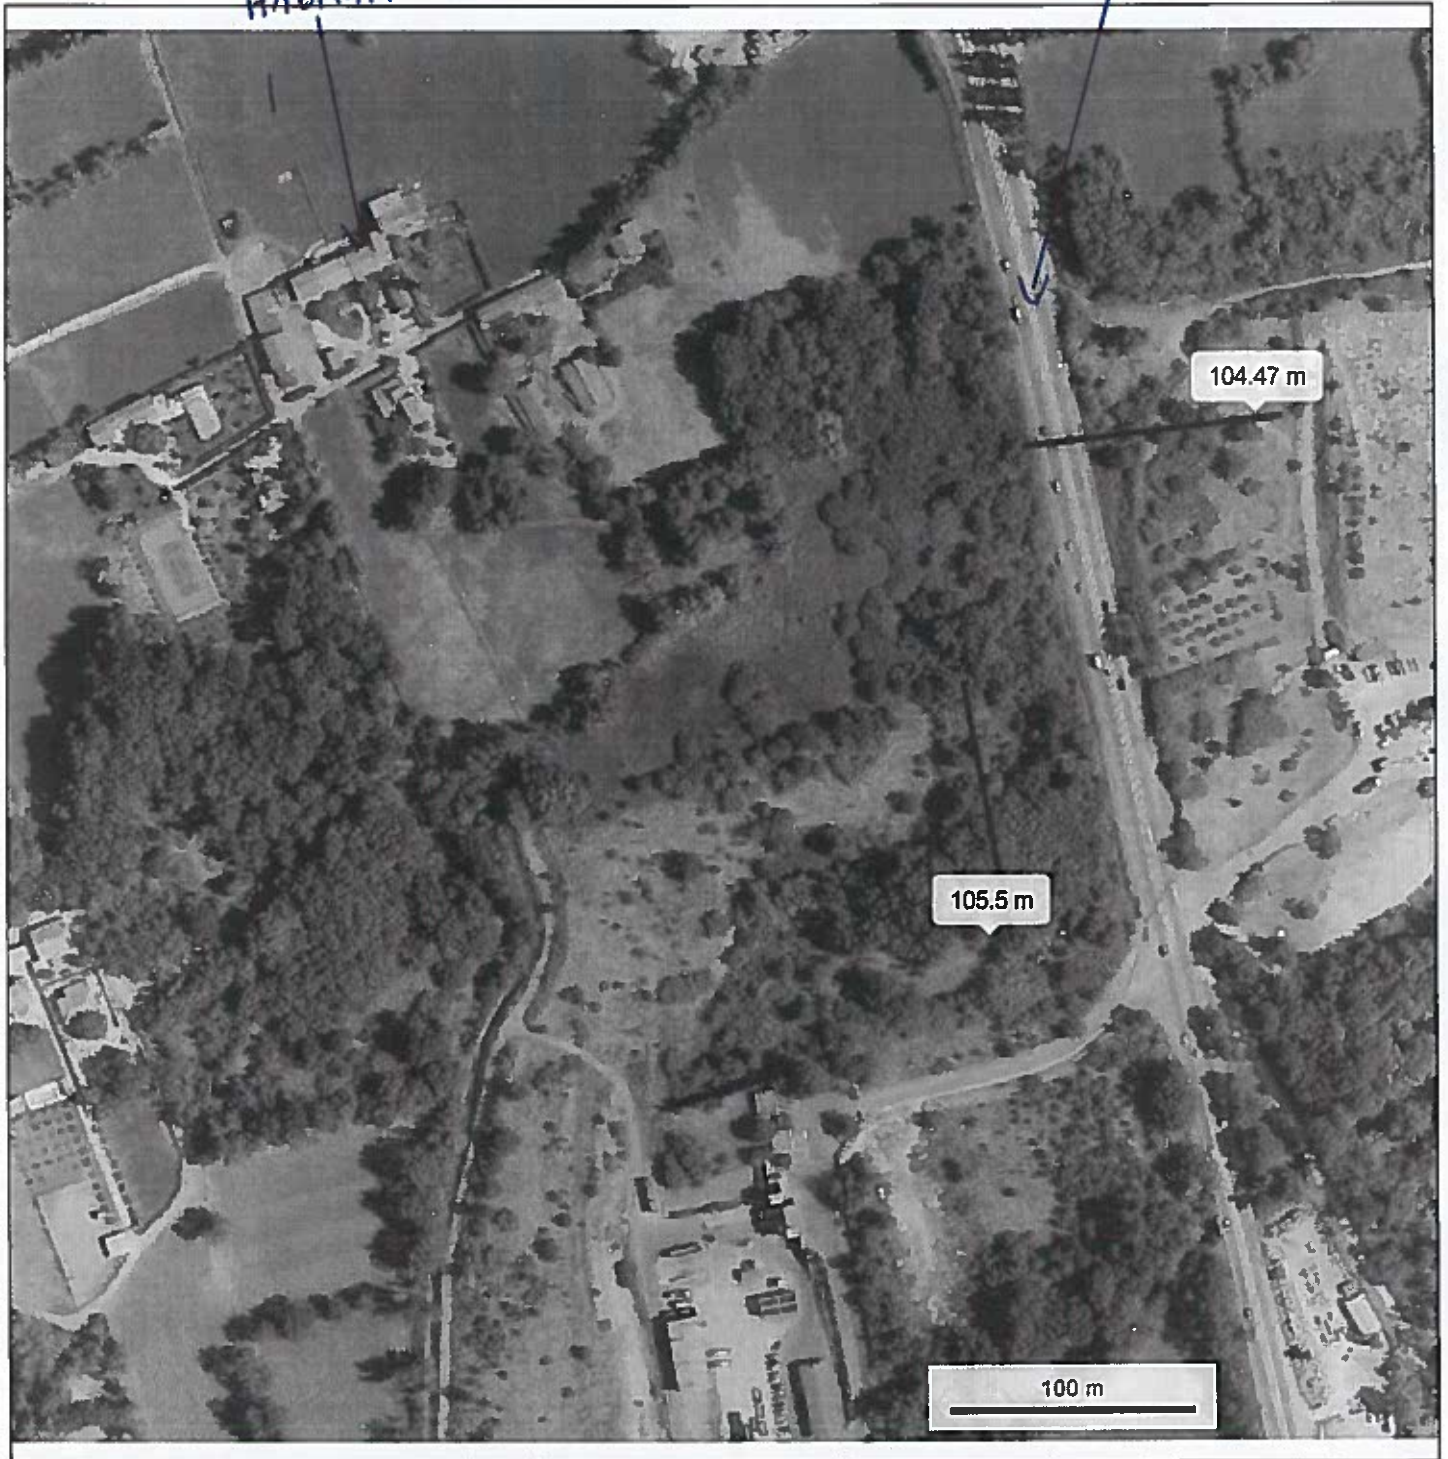

Plan de Situation

© IGN 2017 - www.geoportail.gouv.fr/mentions-legales

Longitude : 5° 05' 33" E
Latitude : 43° 36' 48" N

géoportail photo lorraine

② ⇒ prise de vue photo proche

© IGN 2017 - www.geoportail.gouv.fr/mentions-legales

Longitude : 5° 05' 42" E
Latitude : 43° 36' 49" N

photo probe

④ Plan Projet

⑤ Plan des abords

R0113

HABITATIONS

distance minimum 3,21 km