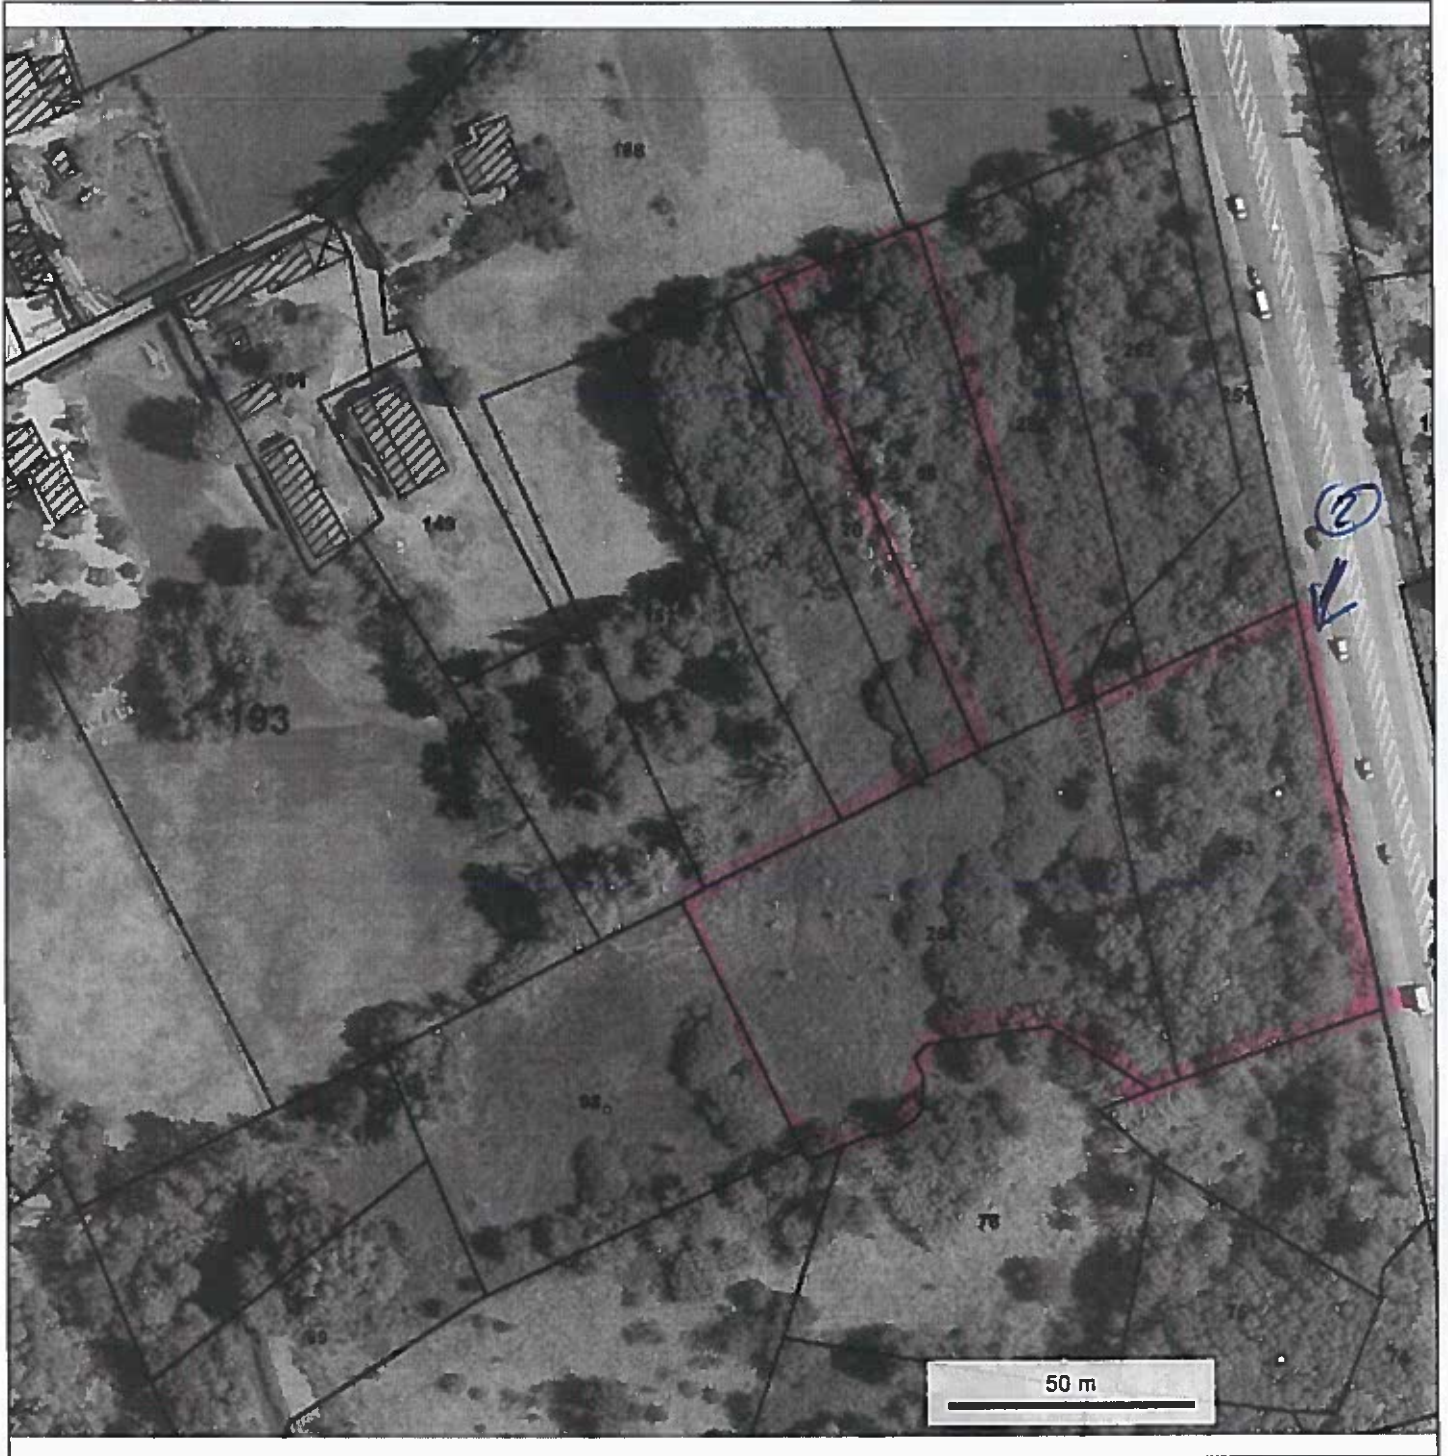

Plan de Situation

© IGN 2017 - www.geoportail.gouv.fr/mentions-legales

Longitude : 5° 05' 33" E
Latitude : 43° 36' 48" N

géoportail photo lorraine

② ⇒ prise de vue photo proche

© IGN 2017 - www.geoportail.gouv.fr/mentions-legales

Longitude : 5° 05' 42" E
Latitude : 43° 36' 49" N

photo probe

④ Plan Projet

⑤ Plan des abords

R0113

HABITATIONS

distance minimum 3,21 km