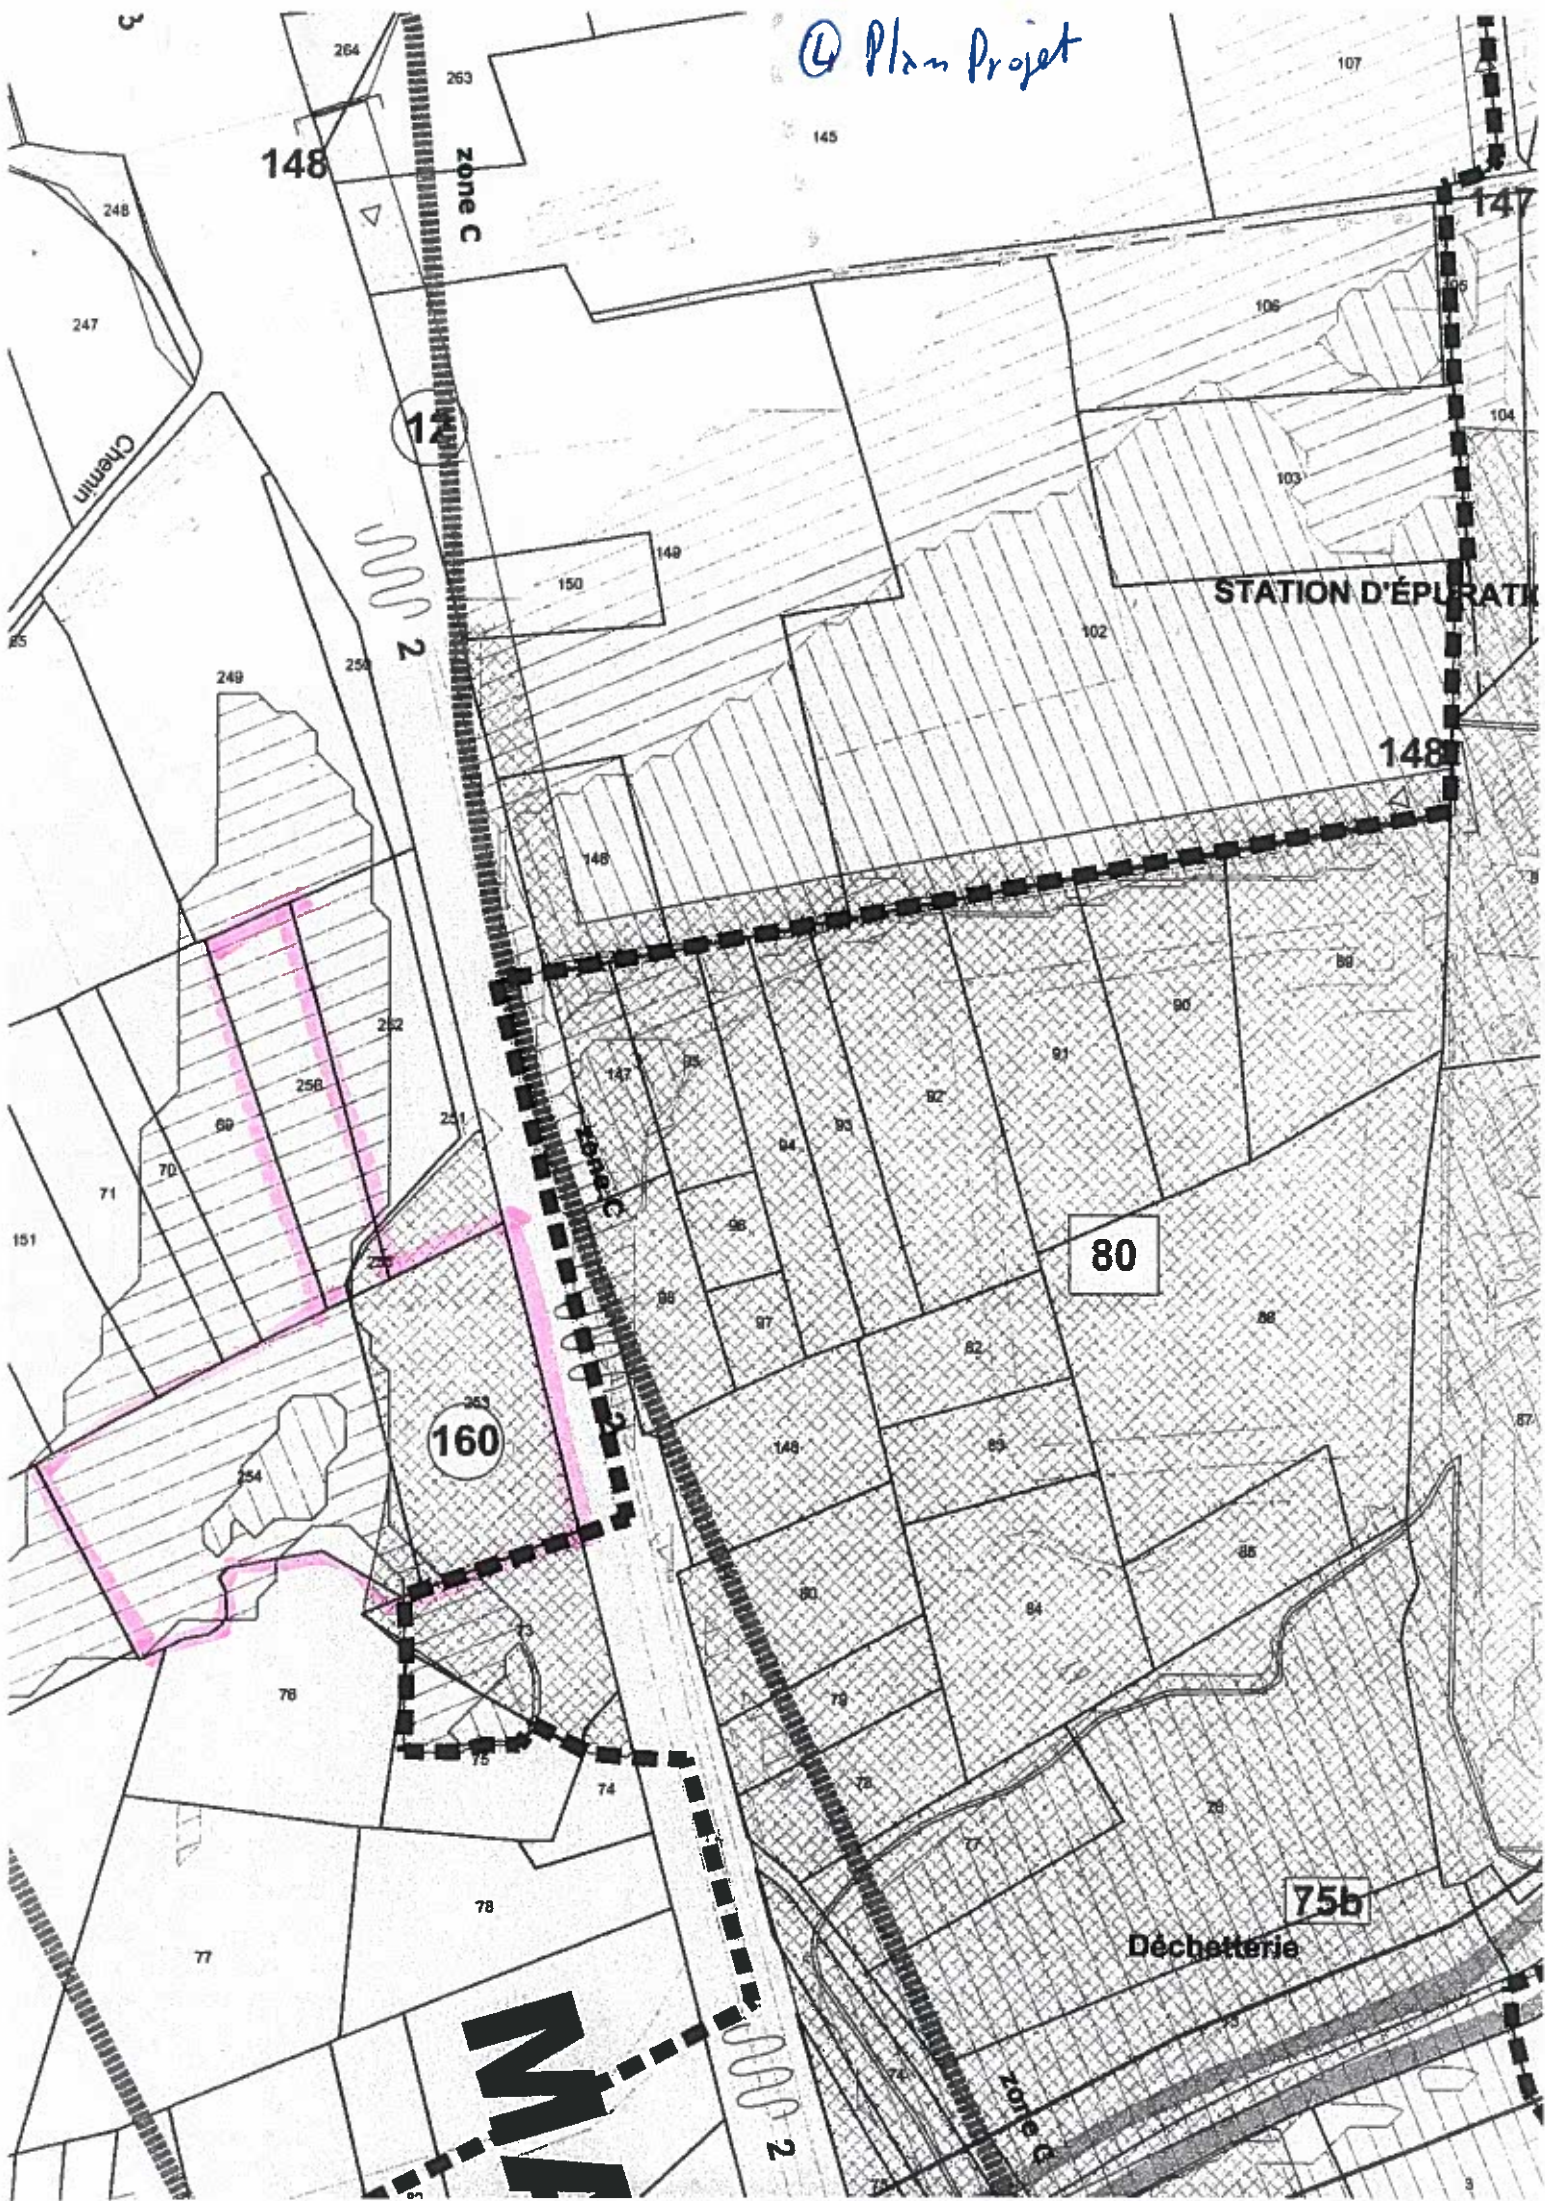

Plan de Situation

© IGN 2017 - www.geoportail.gouv.fr/mentions-legales

Longitude : 5° 05' 33" E
Latitude : 43° 36' 48" N

géoportail photo lorraine

② ⇒ prise de vue photo proche

© IGN 2017 - www.geoportail.gouv.fr/mentions-legales

Longitude : 5° 05' 42" E
Latitude : 43° 36' 49" N

photo probe

④ Plan Projet

⑤ Plan des abords

R0113

HABITATIONS

distance minimum 3,21 km