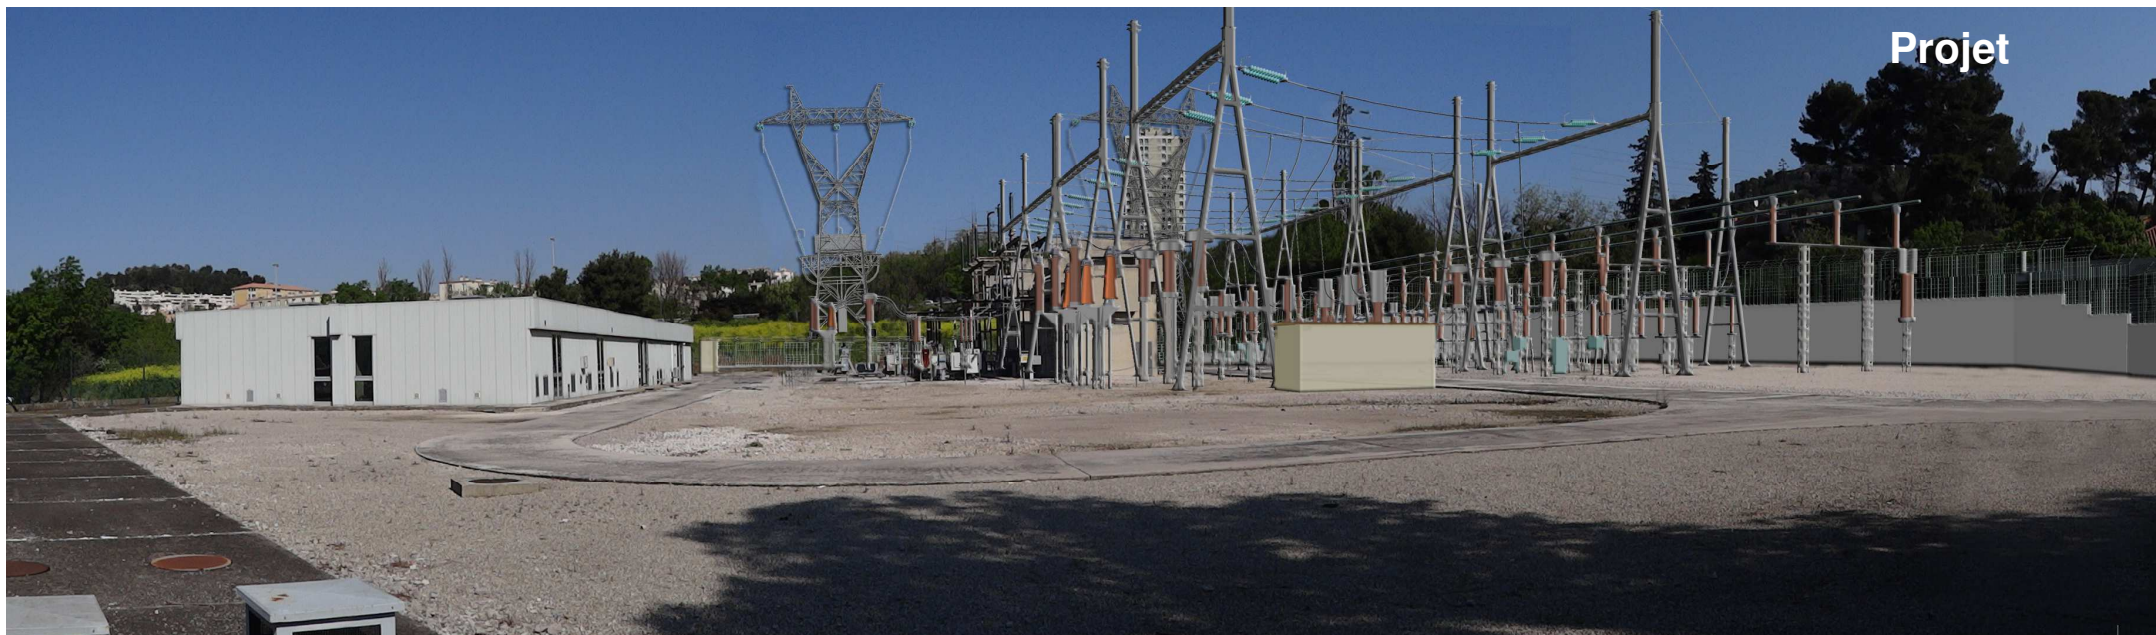

Service Poste N° 2
Patrick LERCLERCQ
Tél. : 04 90 30 59 87
Port. : 07 63 99 47 67

POSTE 225 / 20 kV
DES CAILLOLS

Date de Mise à jour
30-06-2017

Photomontage 3/3
Actuel

Projet

Le réseau électrique français

Centre Développement Ingénierie MARSEILLE
82, Avenue de HAIFA
13269 MARSEILLE CEDEX 08