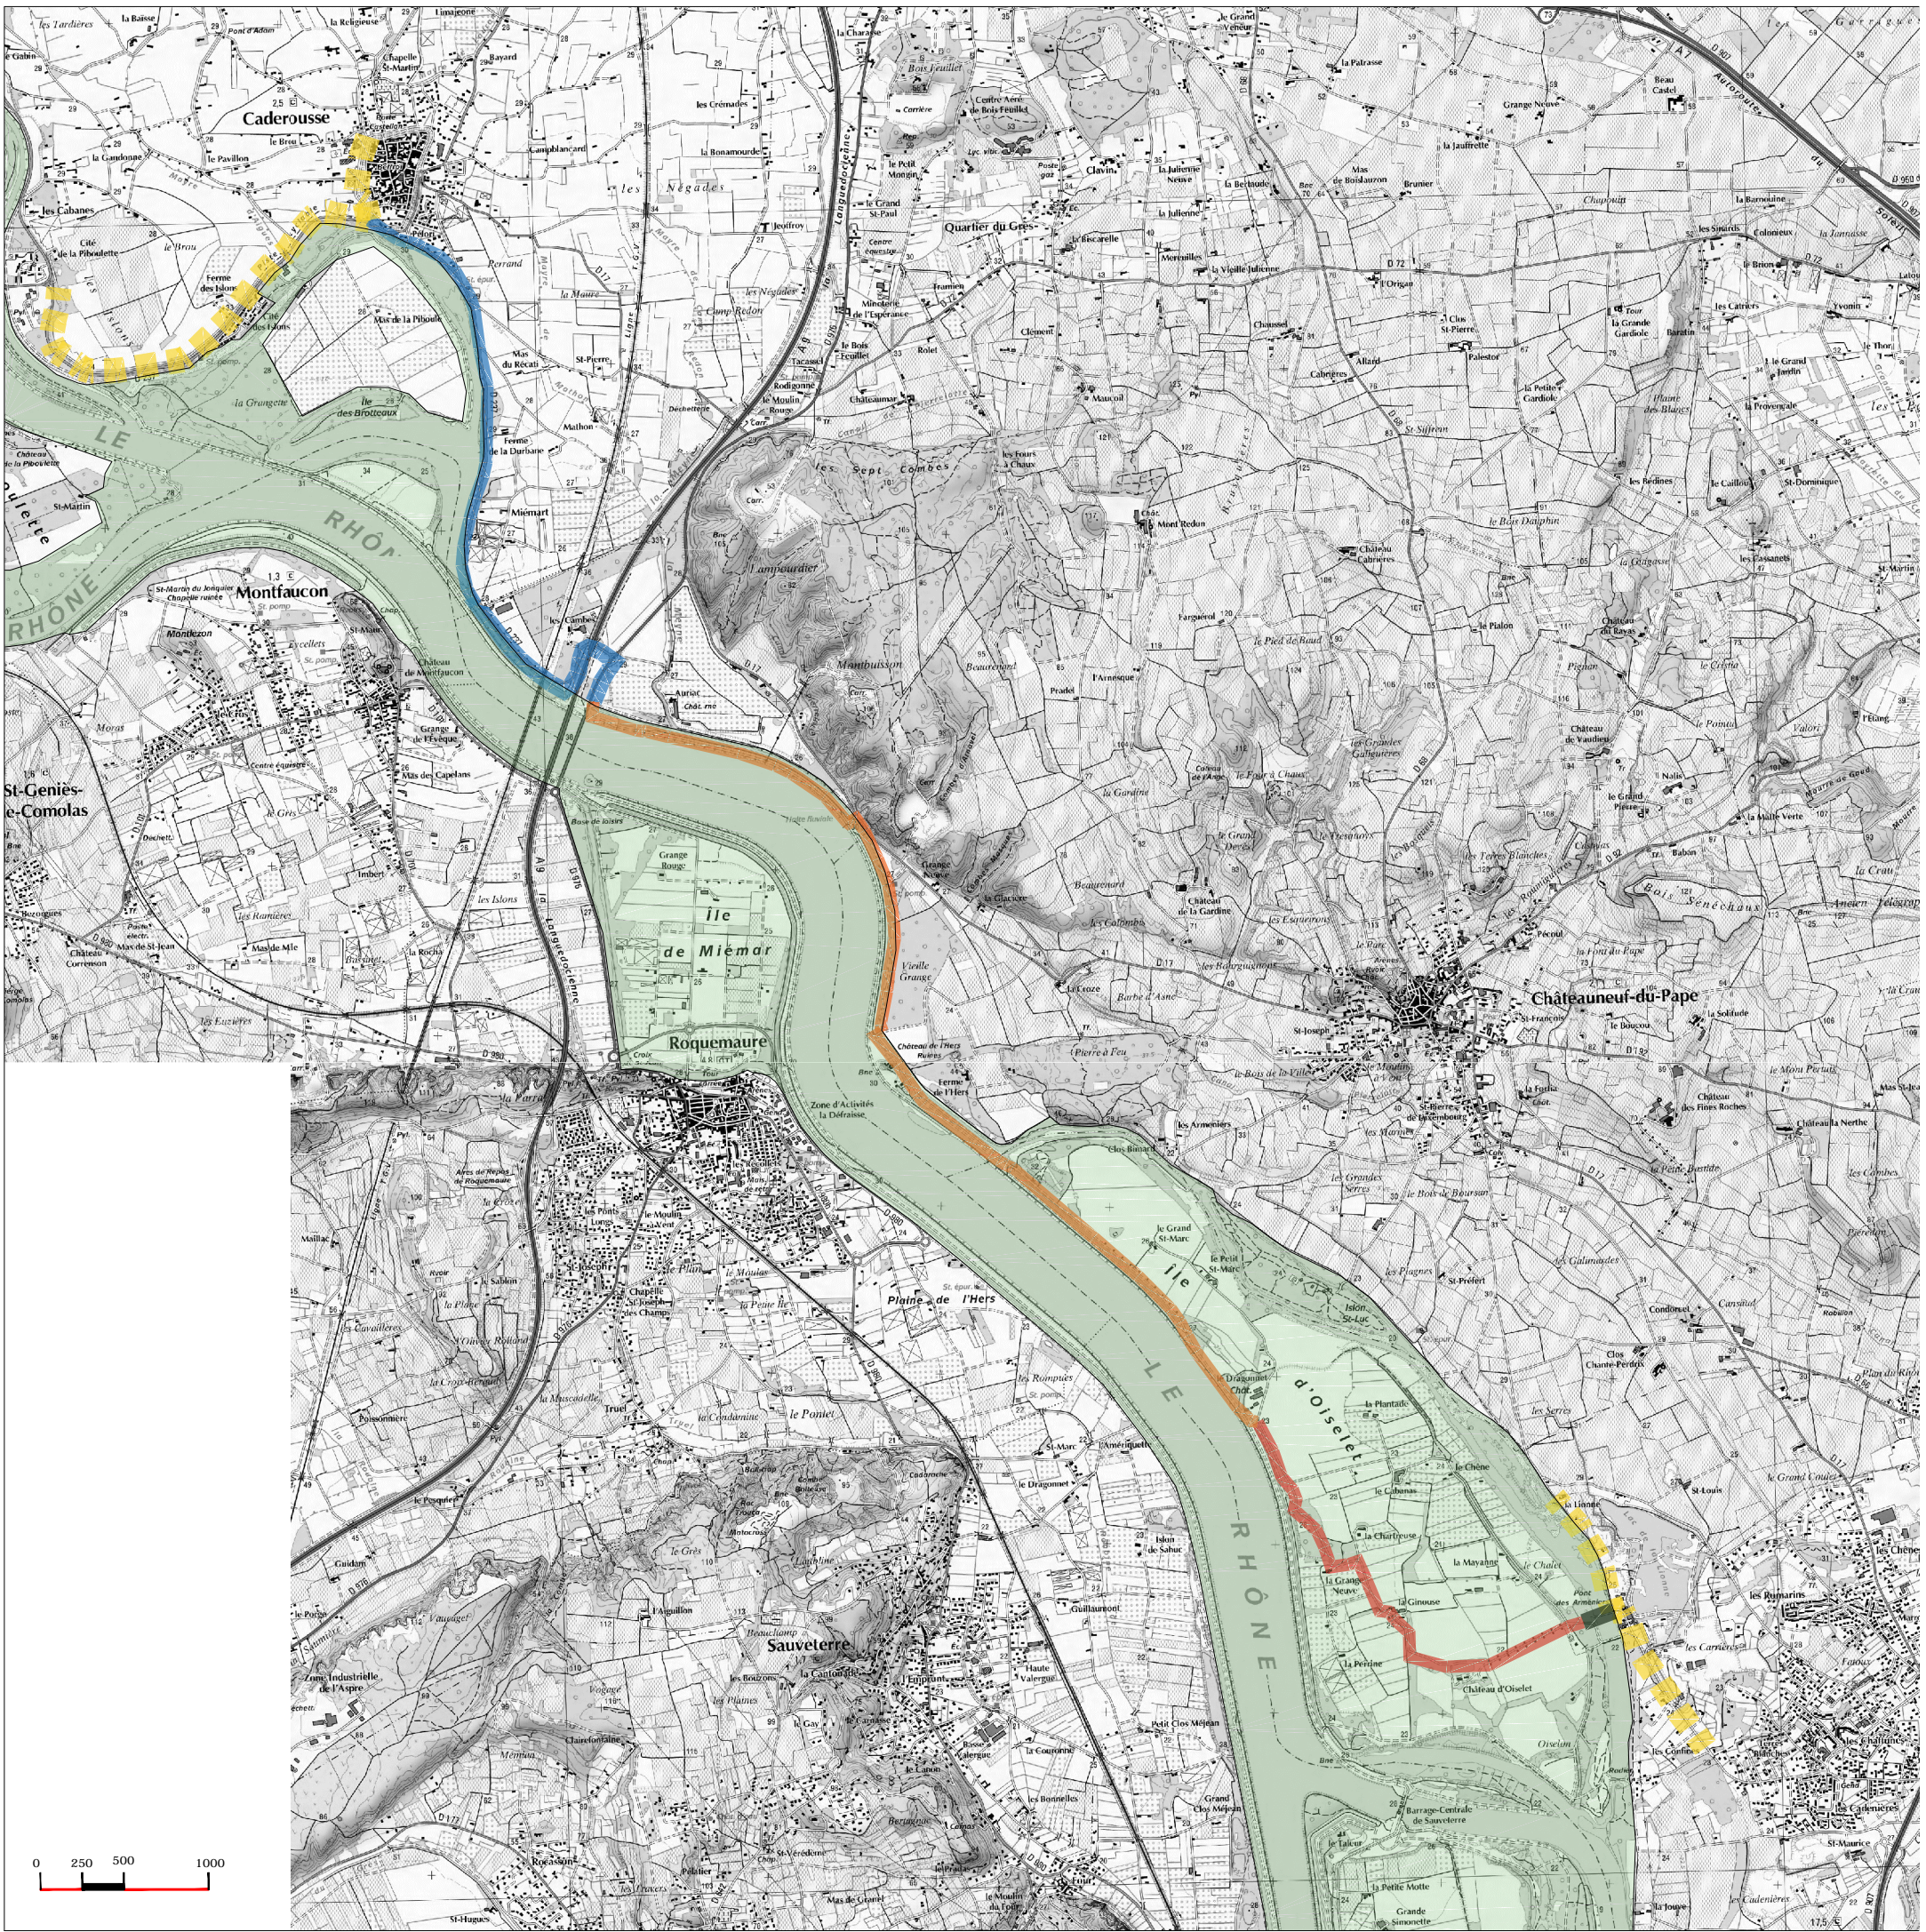

ANNEXE 6: NATURA 2000

CD84/DAR/SMO-SEH - janvier 2018

LEGENDE:

zsc le Rhône aval