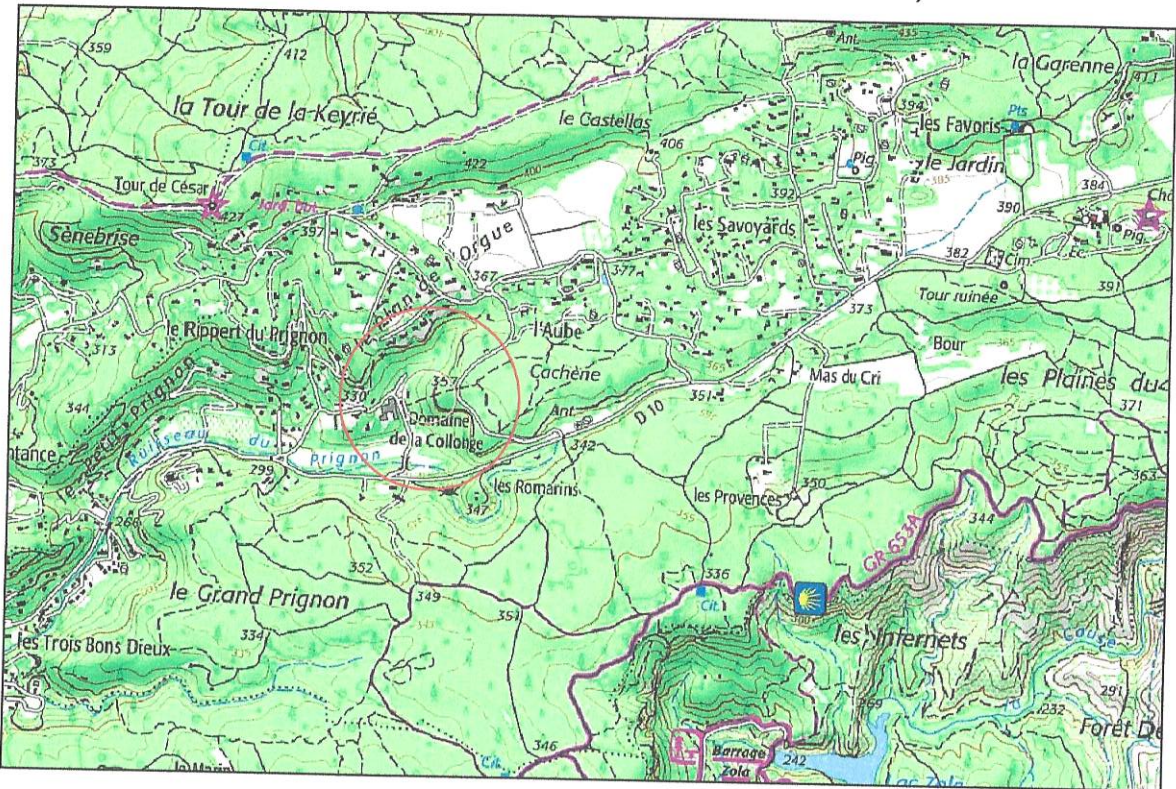

Commune de SAINT MARC JAUMEGARDE (13)

Propriété TRUPHEME

PLAN DE SITUATION

EXTRAIT CARTE IGN (sans échelle)

EXTRAIT DU PLAN CADASTRAL - SECTION : AM - ECHELLE 1/2000.