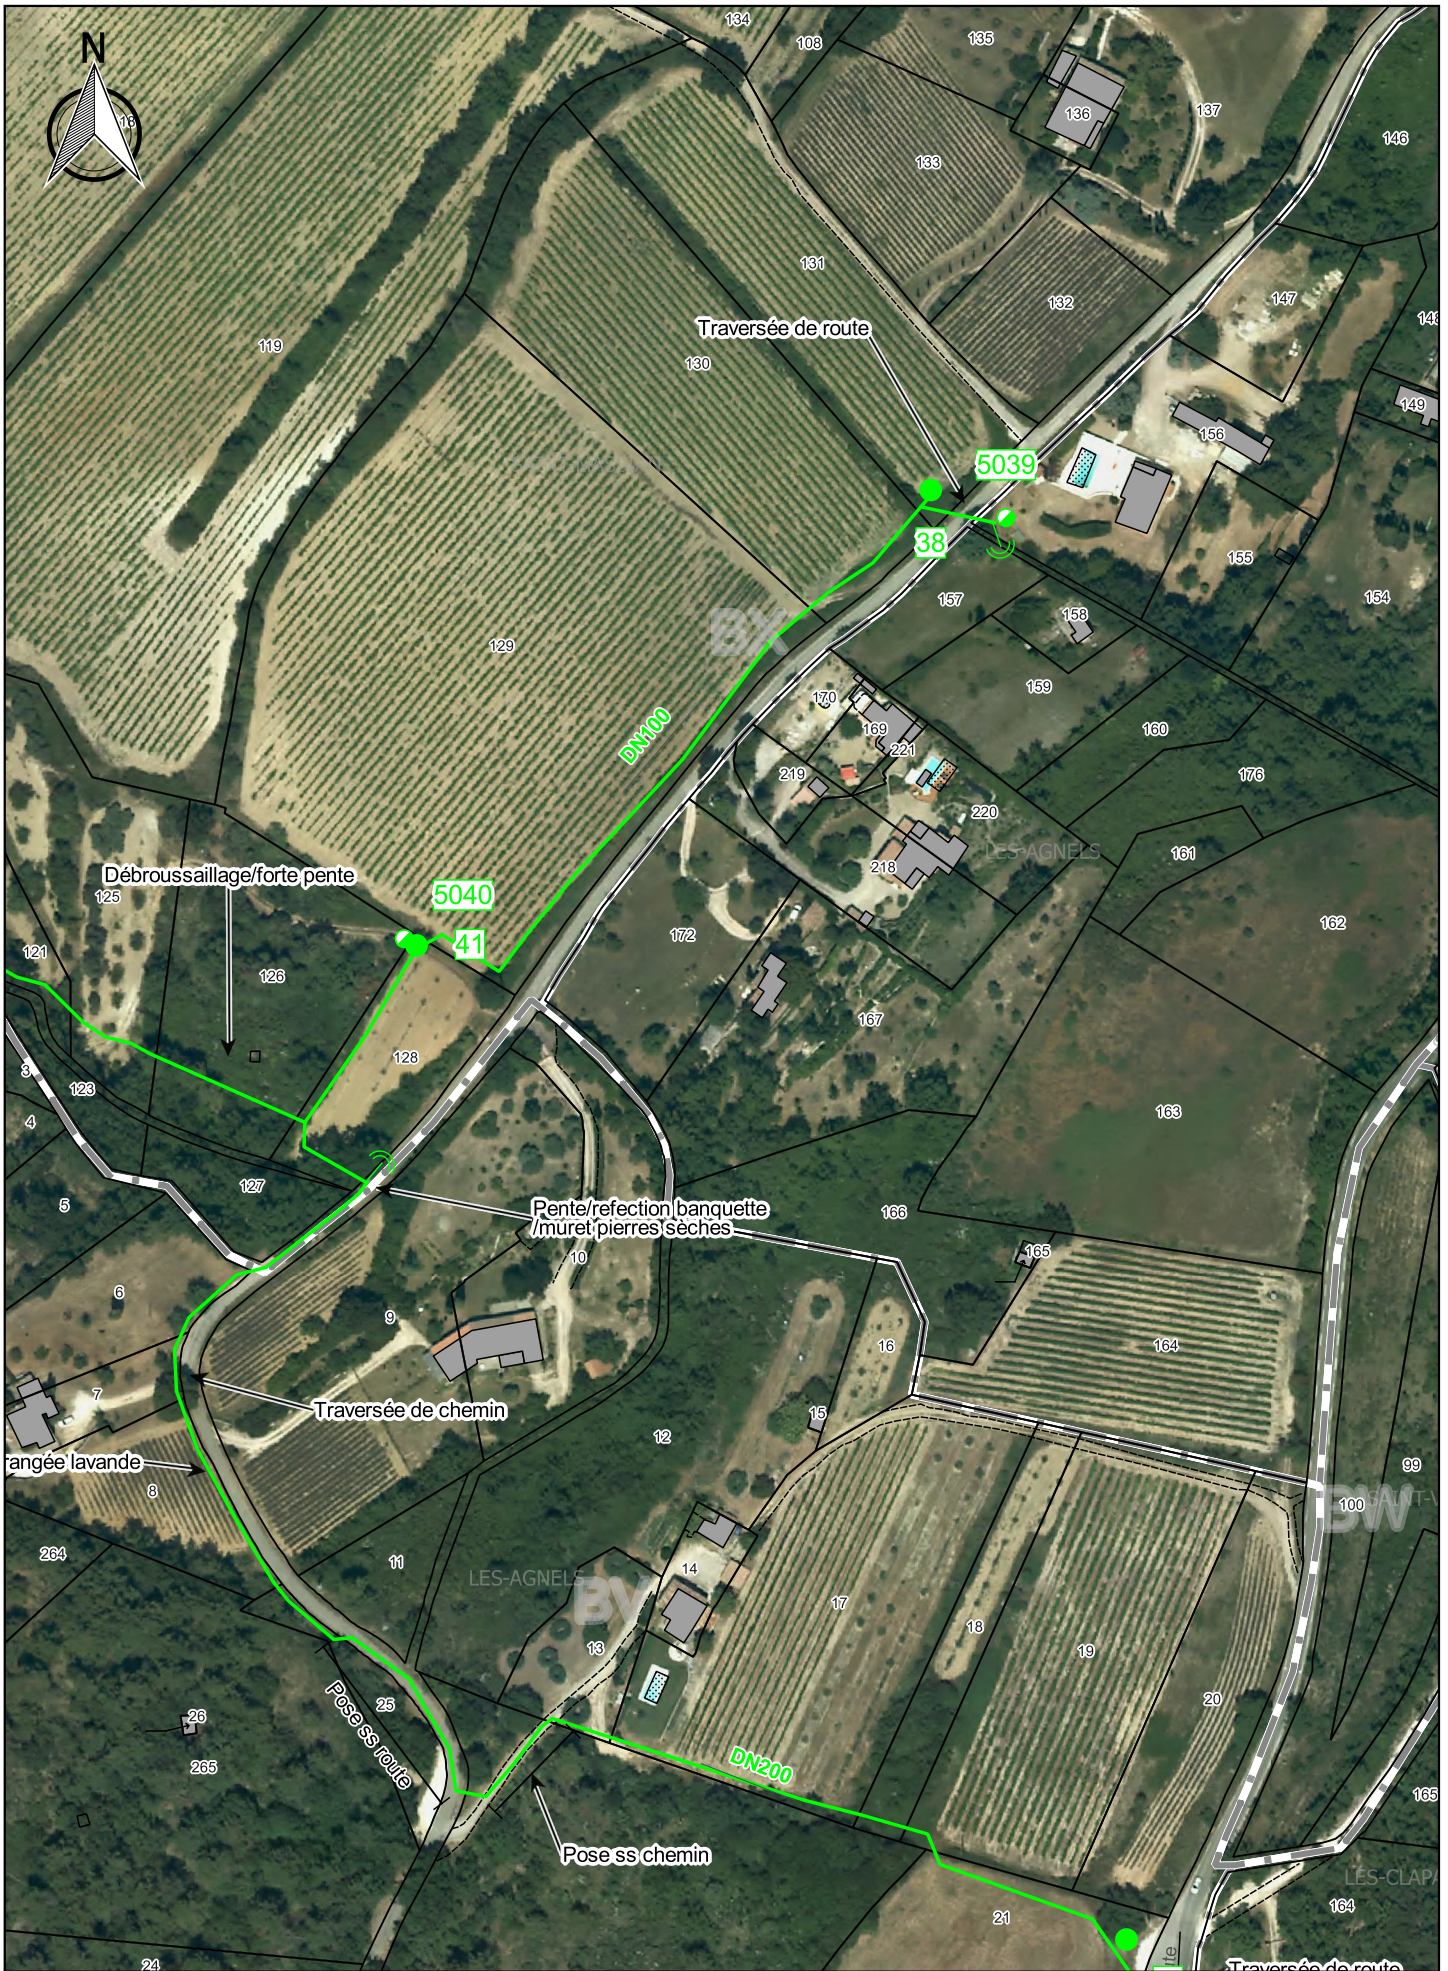

		Ouvrages SCP Travaux SCP Cession ouvrages Travaux de dépose SCP	1:2 000	

PRO_APT_SUD	Indice : A	Commune(s) de APT	Section(s) BW,BV,BX	24 / 43
-------------	------------	-------------------	---------------------	---------