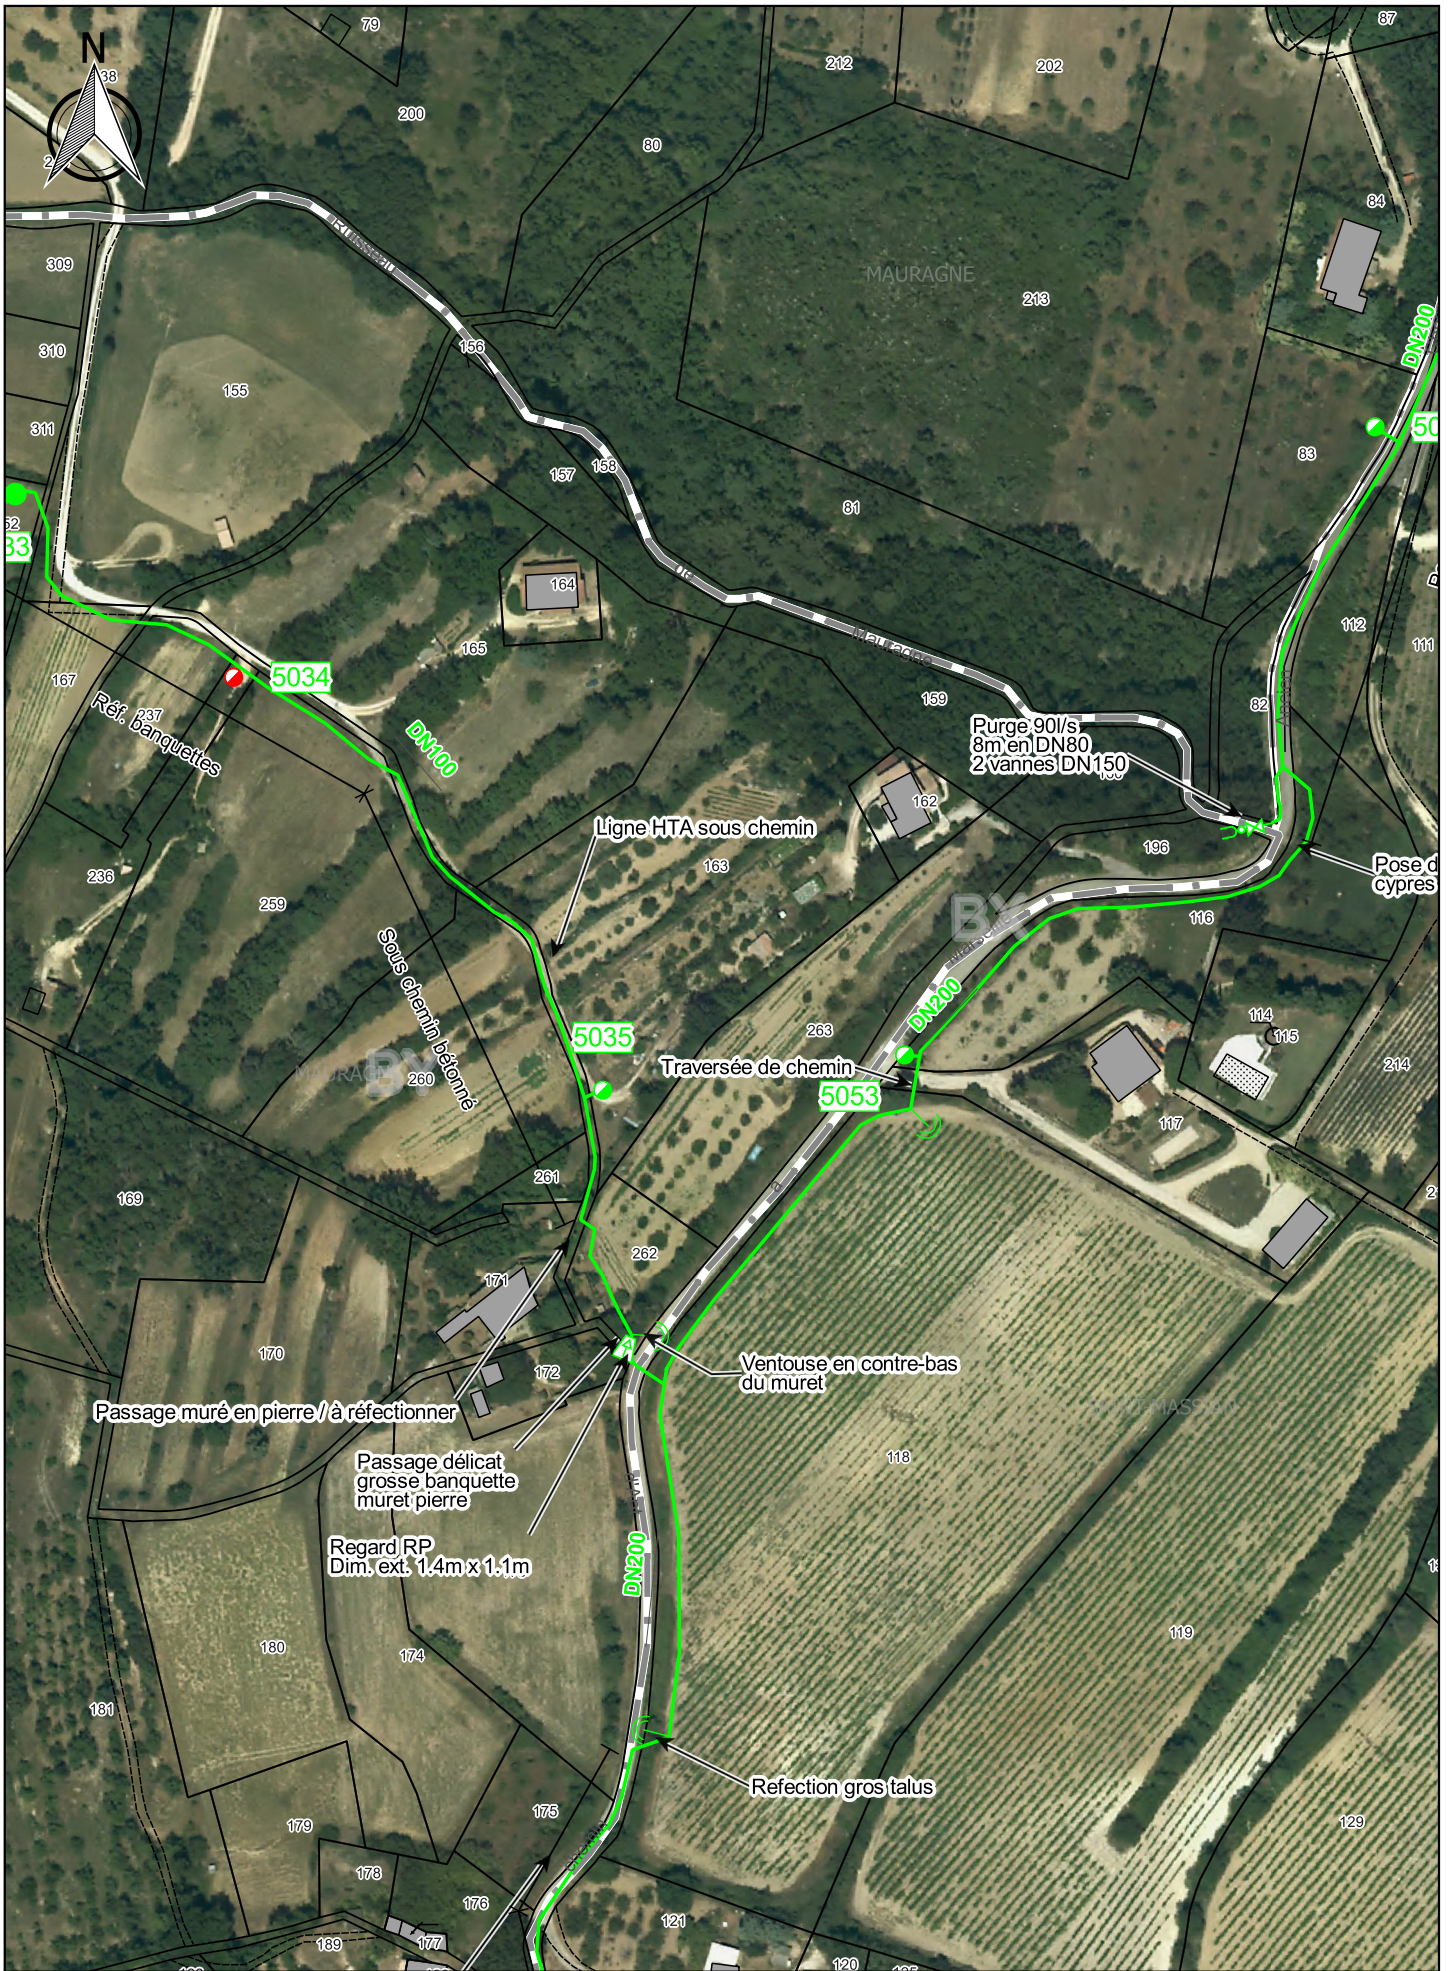

SOCIÉTÉ DU CANAL DE PROVENCE ET D'AMÉNAGEMENT DE LA RÉGION PROVENÇALE La Tholozane - CS 70064 - 13182 Aix-en-Provence CEDEX 5 Tél. 04 42 96 70 00 - Fax. 04 42 96 70 90 - www.canal-de-provence.com	— Ouvrages SCP — Travaux SCP — Cession ouvrages — Travaux de dépose SCP	1:2 000	0 50 100 m	
PRO_APT_SUD	Indice : A	Commune(s) de APT	Section(s) BX, BY	22 / 43