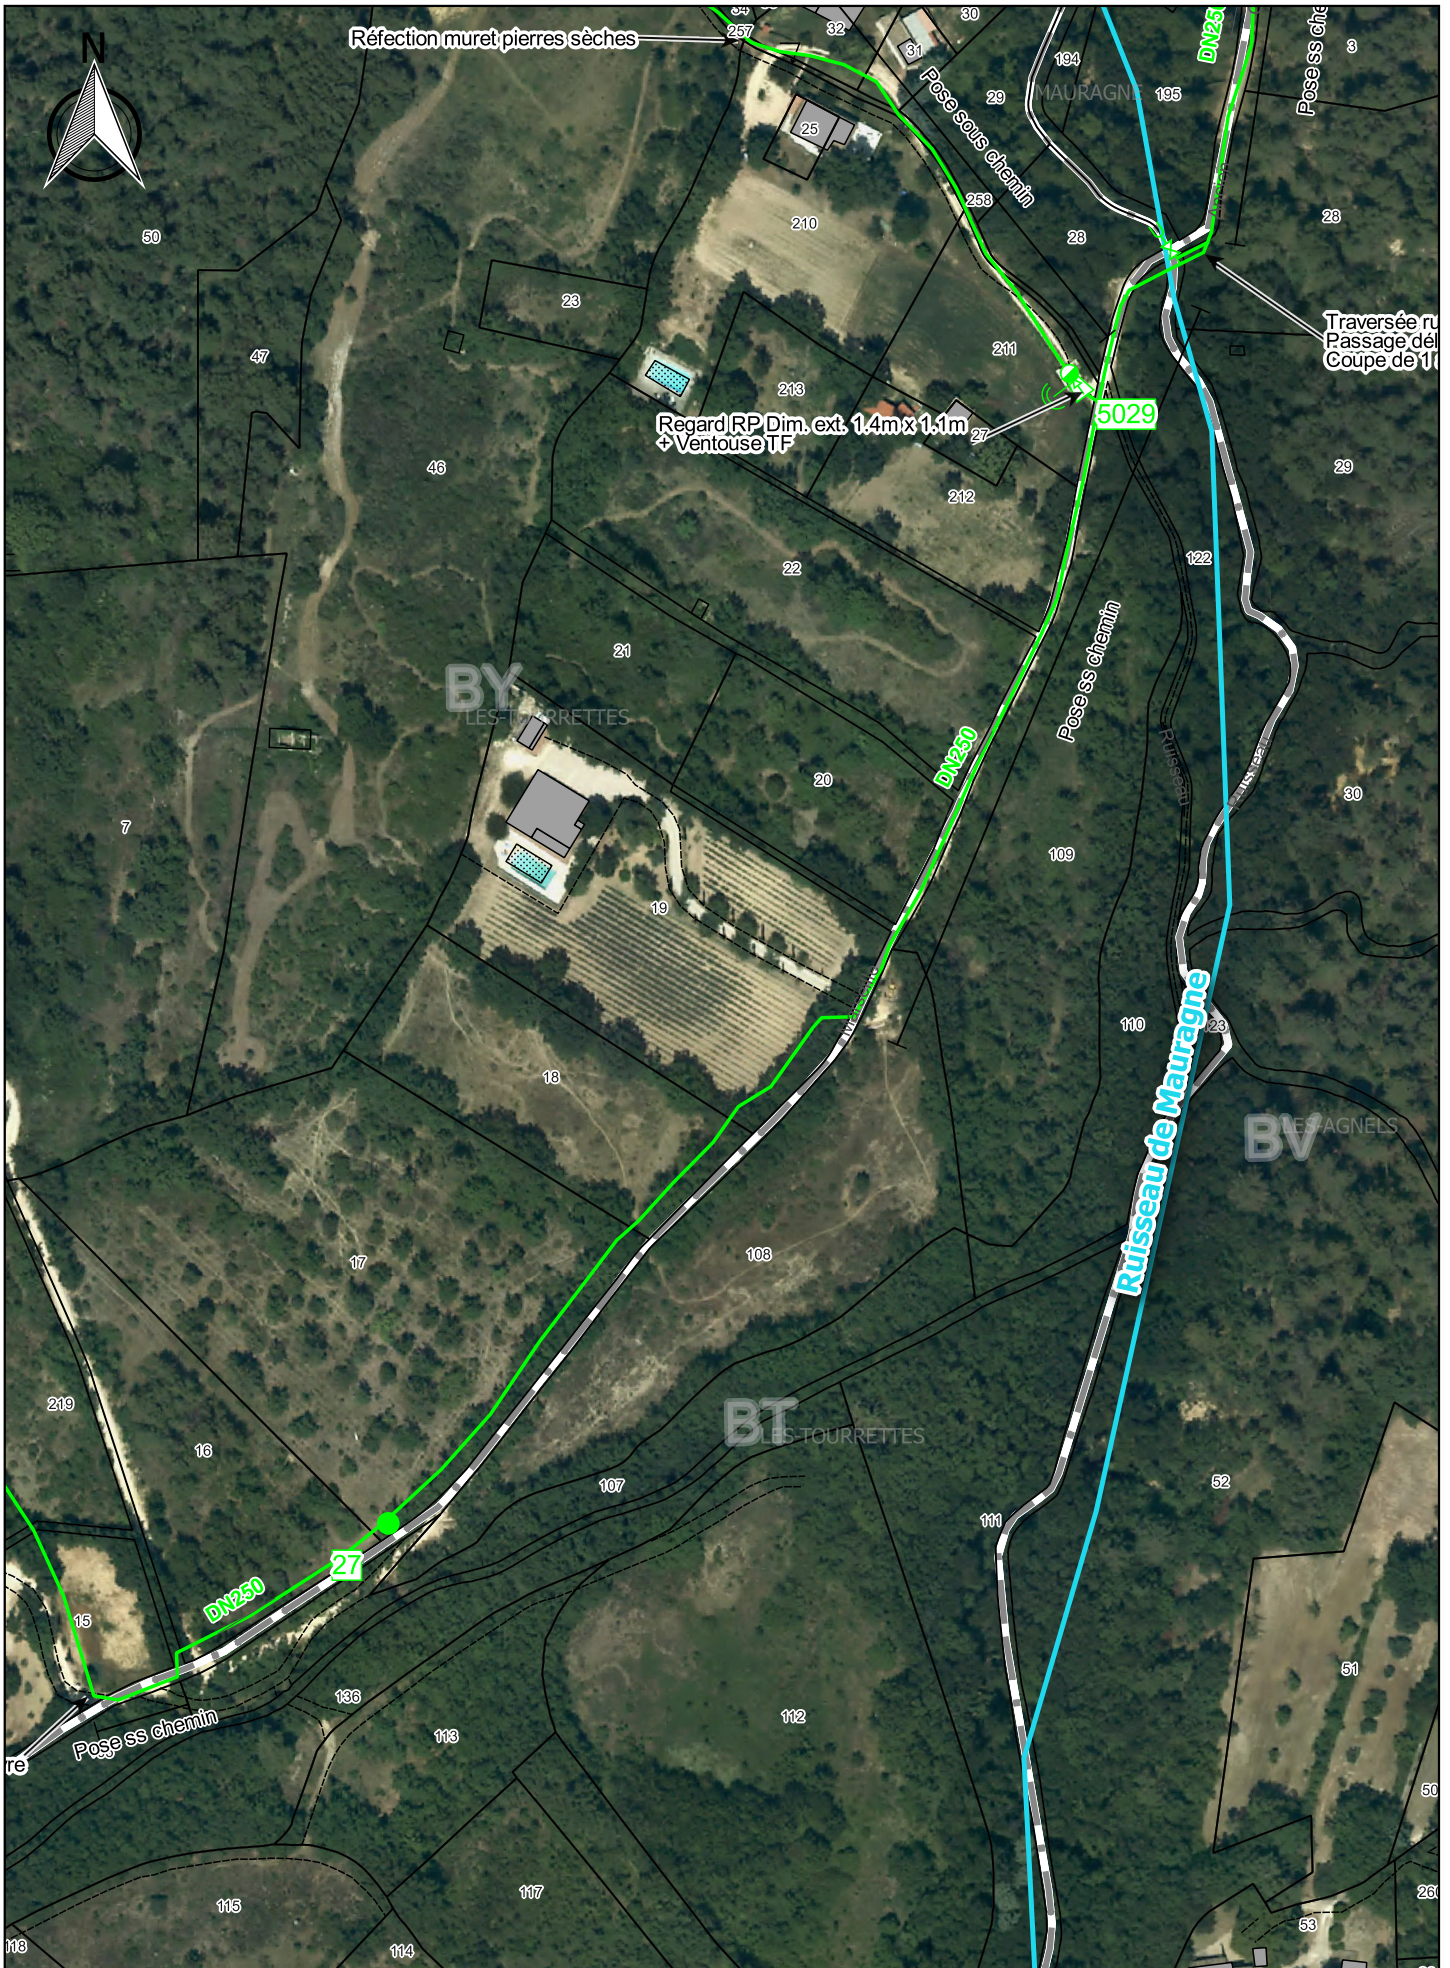

<p>SOCIETE DU CANAL DE PROVENCE ET D'AMENAGEMENT DE LA REGION PROVENCALE</p> <p>Le Tholonet - CS 70064 - 13182 Aix-en-Provence CEDEX 5 Tel. 04 42 95 70 00 - Fax. 04 42 95 70 01 - www.canal-de-provence.com</p> 	<ul style="list-style-type: none"> — Ouvrages SCP — Travaux SCP — Cession ouvrages — Travaux de dépose SCP 	<p>1:2 000</p>	<p>0 50 100 m</p> 	
<p>PRO_APT_SUD</p>	<p>Indice : A</p>	<p>Commune(s) de APT</p>	<p>Section(s) BT,BY,BZ</p>	<p>17 / 43</p>