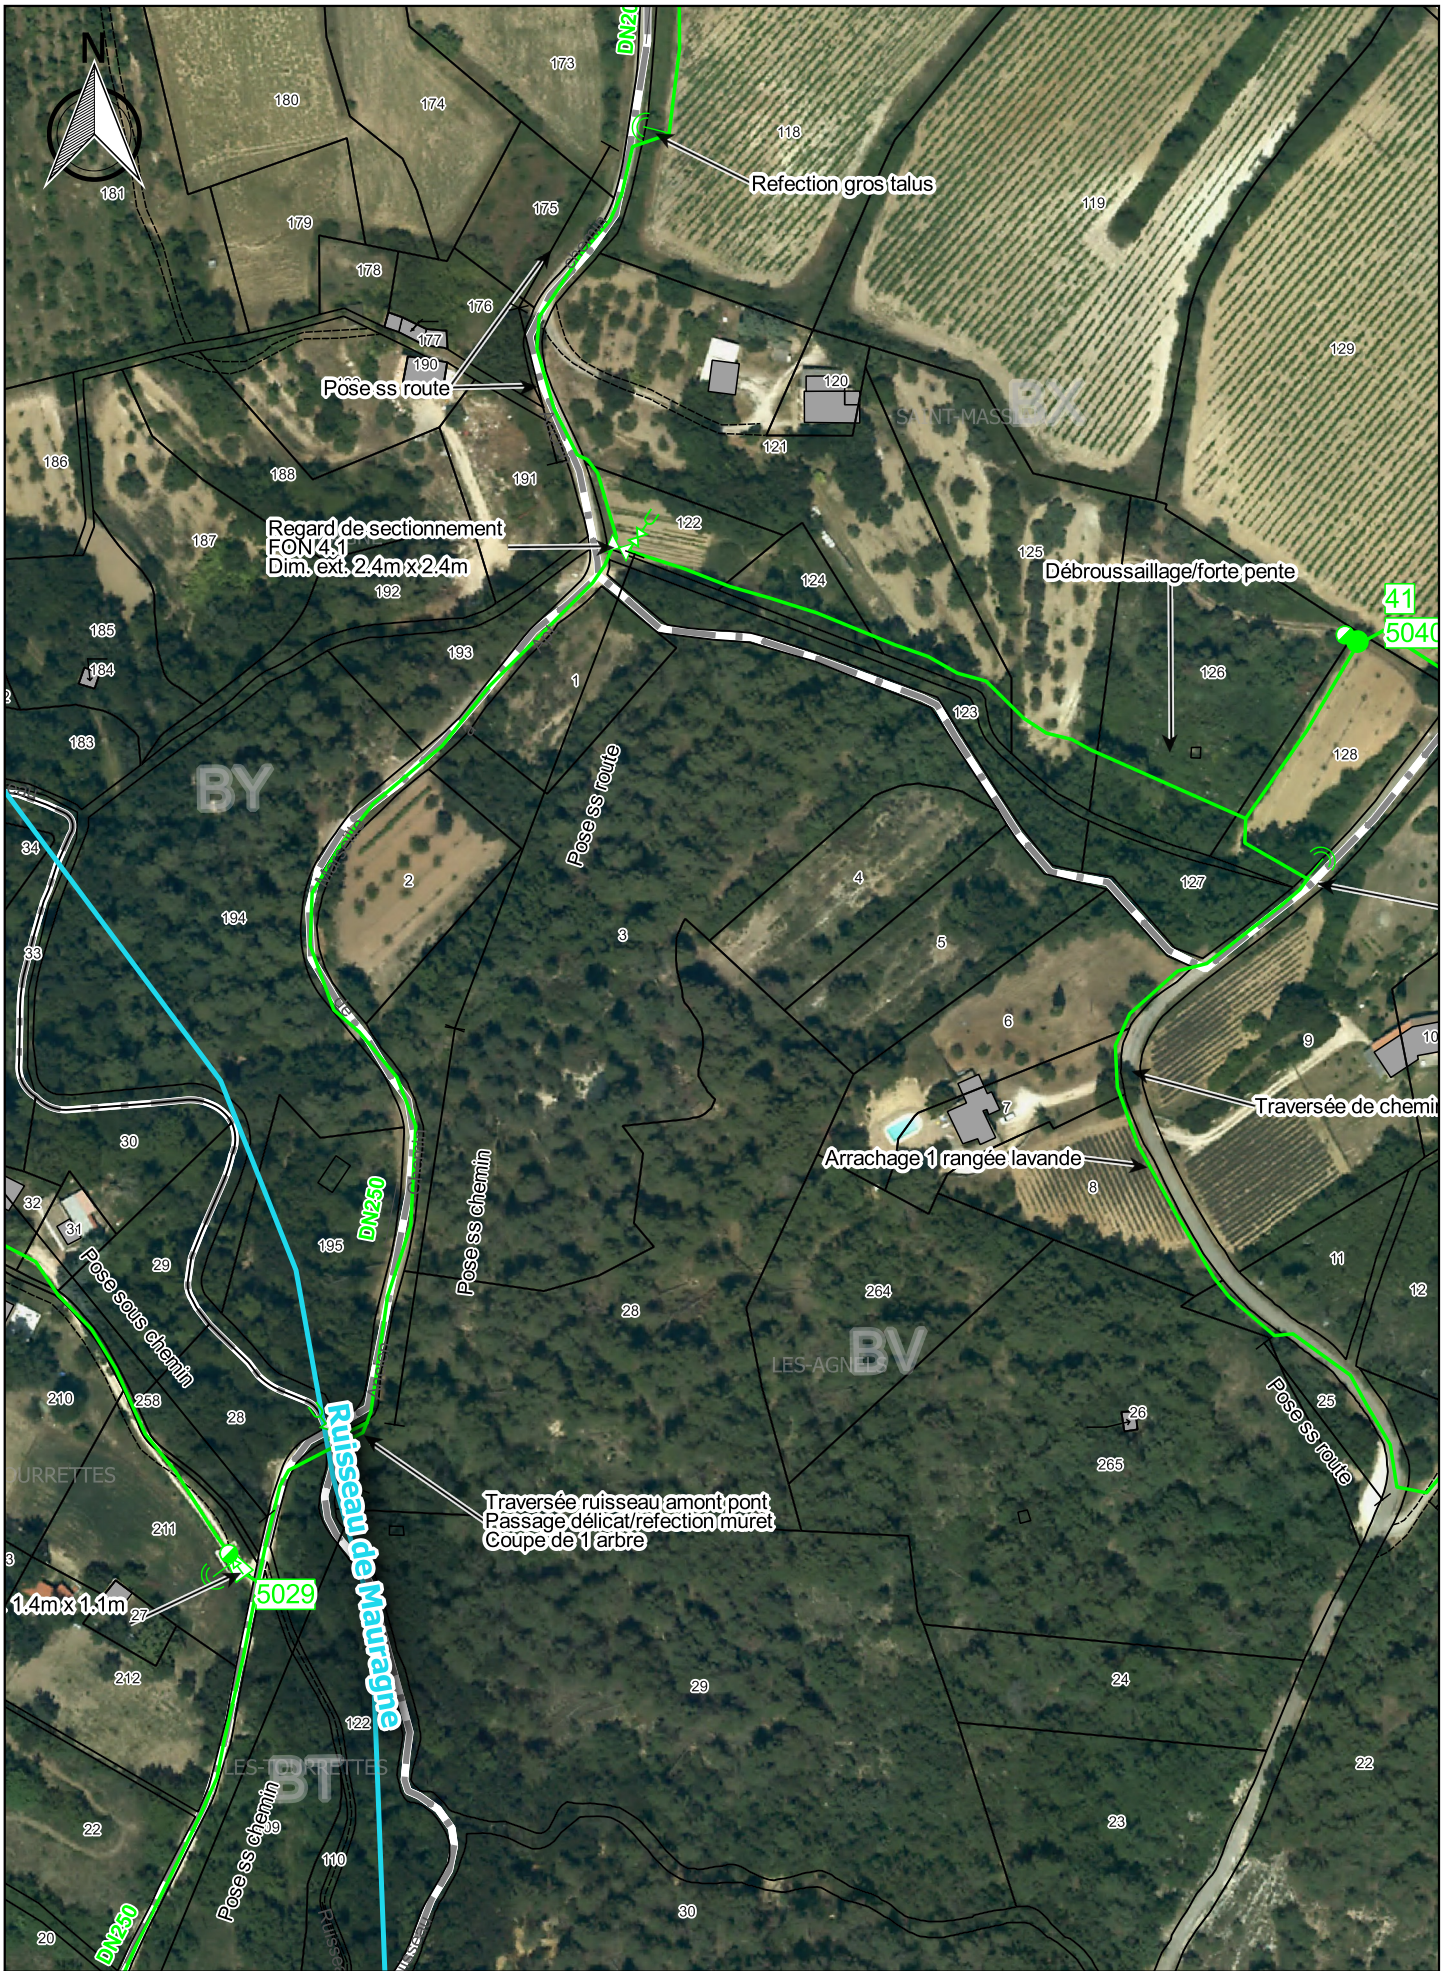

SOCIÉTÉ DU CANAL DE PROVENCE ET D'AMÉNAGEMENT DE LA RÉGION PROVENÇALE Le Tholonet - CB 70064 - 13182 Aix-en-Provence CEDEX 5 Tél. 04 42 95 70 00 - Fax. 04 42 95 70 90 - www.canal-de-provence.com			Ouvrages SCP	1:2 000	
			Travaux SCP		
			Cession ouvrages		
			Travaux de dépose SCP		

PRO_APT_SUD	Indice : A	Commune(s) de APT	Section(s) BT,BV,BX,BY	21 / 43