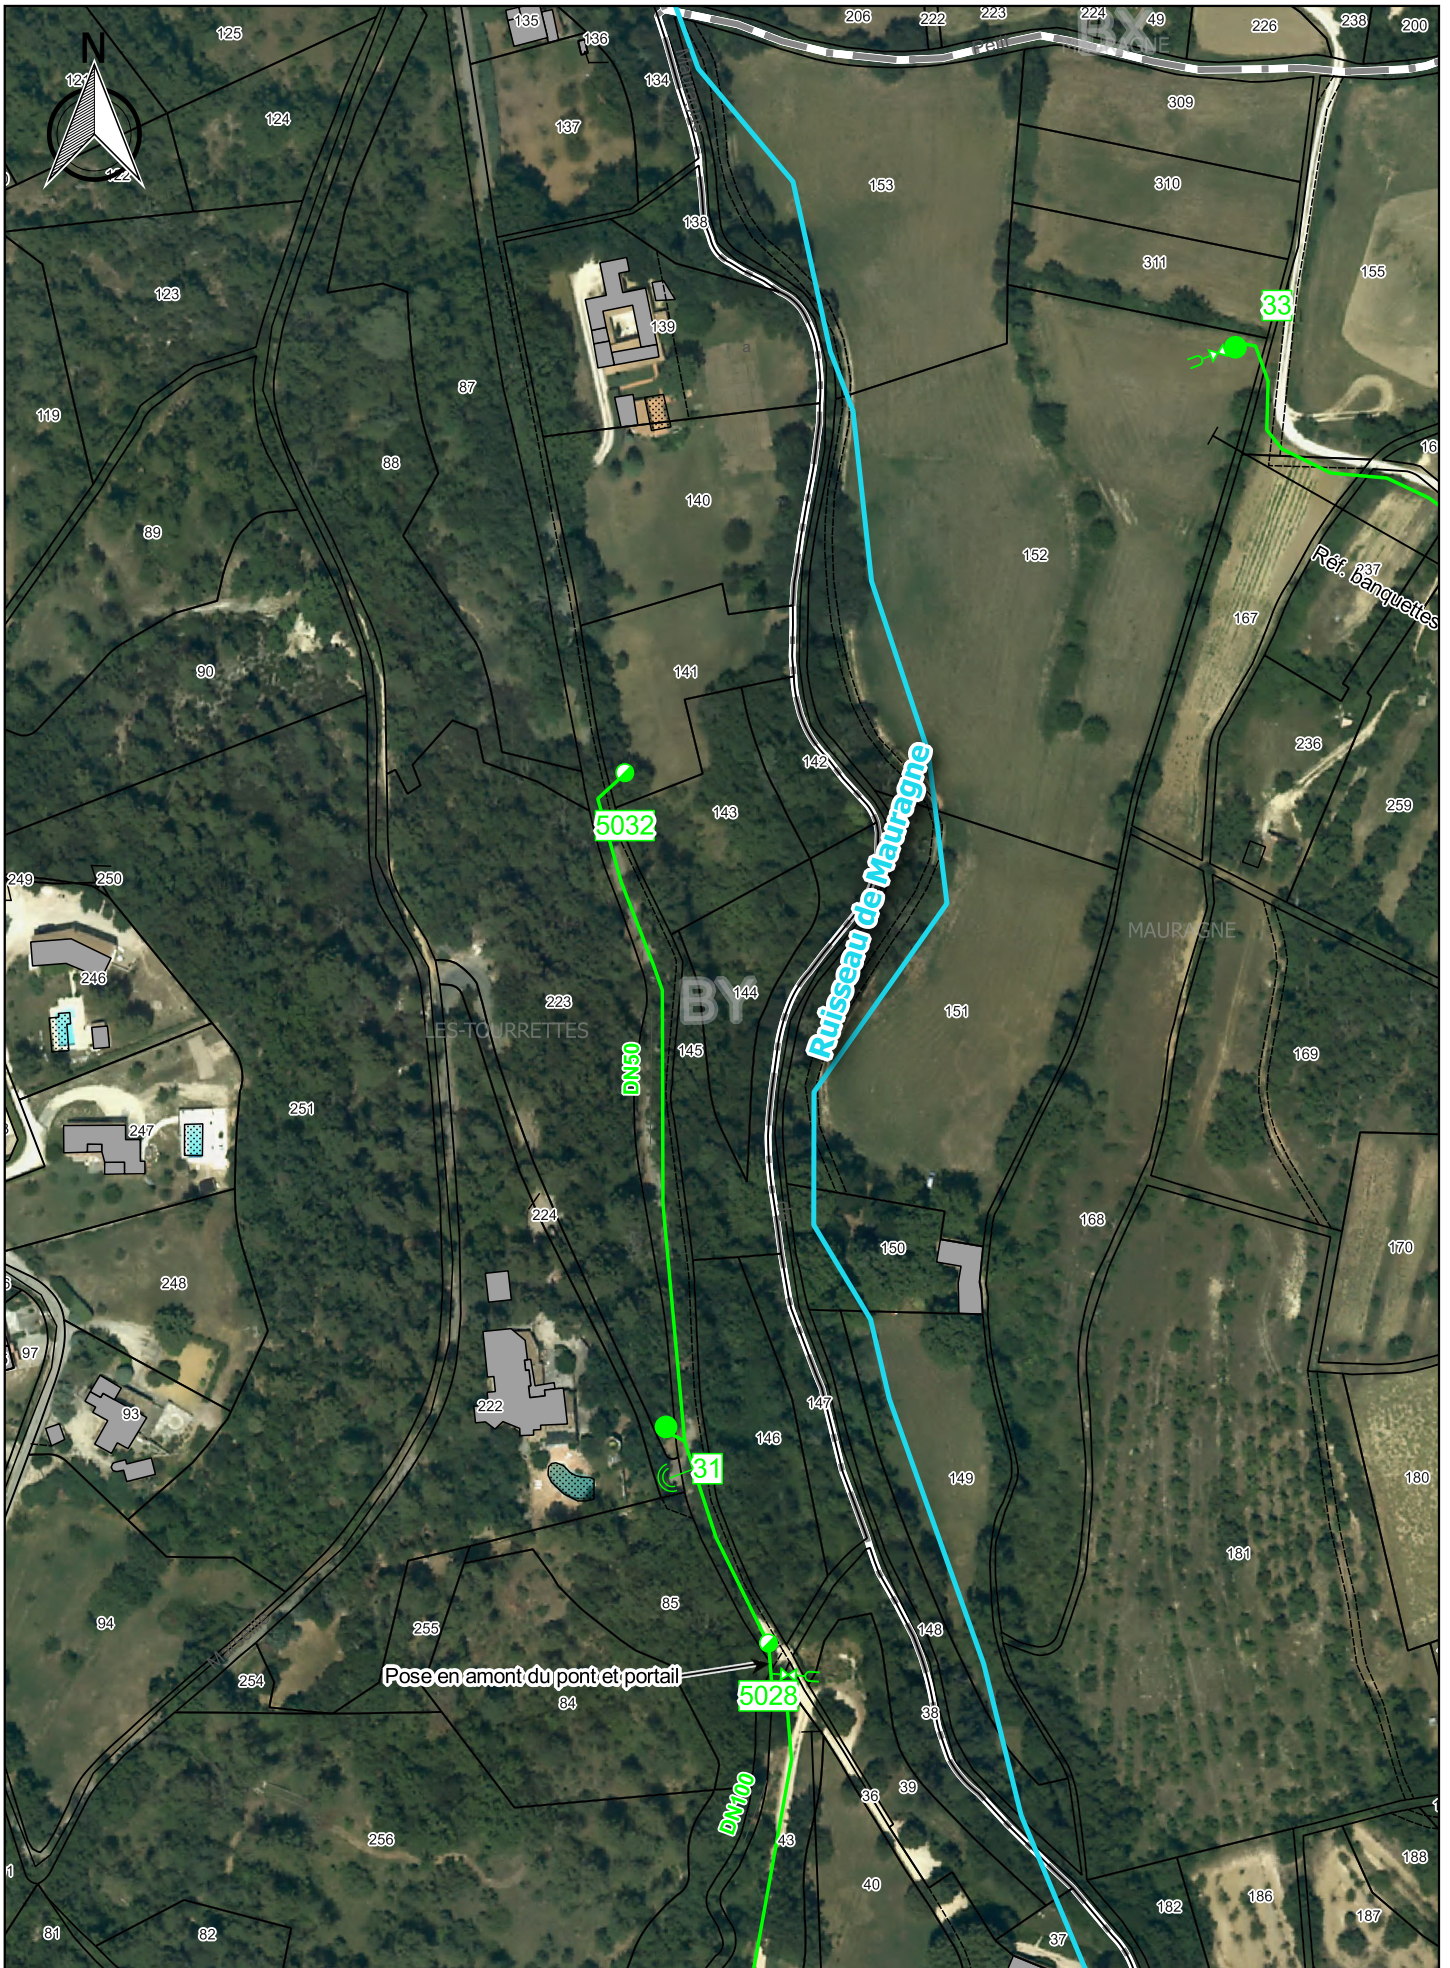

SOCIÉTÉ DU CANAL DE PROVENCE ET D'AMÉNAGEMENT DE LA RÉGION PROVENÇALE Le Tholonet - CS 70064 - 13182 Aix-en-Provence CEDEX 5 Tél. 04 42 95 70 00 - Fax. 04 42 95 70 90 - www.canal-de-provence.com	— — — — — Ouvrages SCP — — — — — Travaux SCP — — — — — Cession ouvrages — — — — — Travaux de dépose SCP	1:2 000	0 50 100 m
PRO_APT_SUD	Indice : A	Commune(s) de APT	Section(s) BX,BY 20 / 43