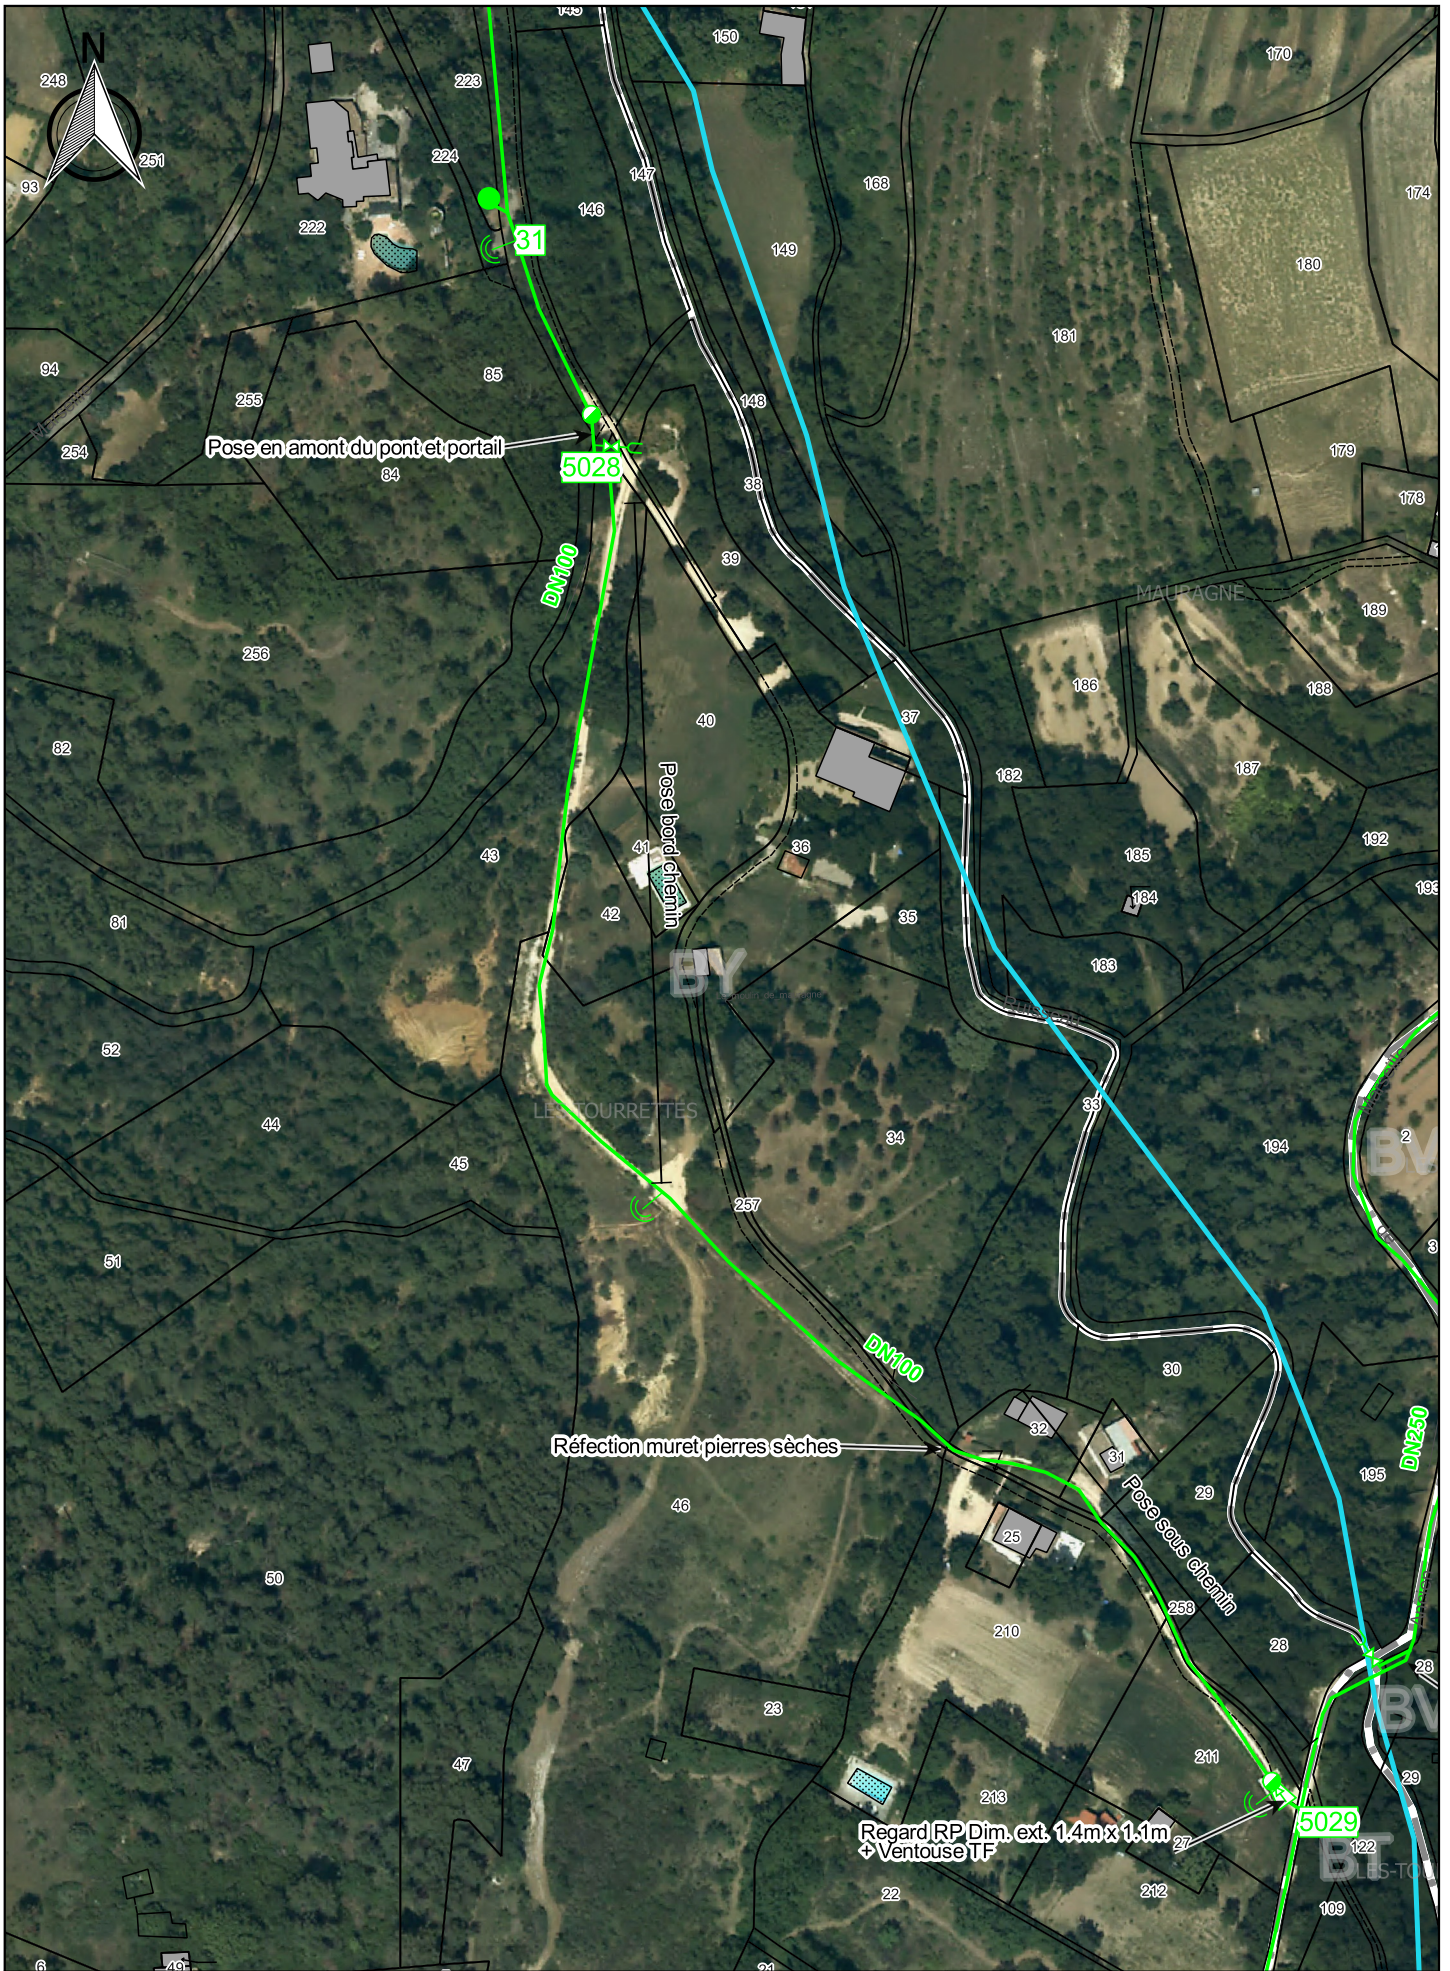

SOCIÉTÉ DU CANAL DE PROVENCE ET D'AMÉNAGEMENT DE LA RÉGION PROVENÇALE Le Tholonet - CS 70064 - 13182 Aix-en-Provence CEDEX 5 Tél. 04 42 96 70 00 - Fax. 04 42 96 70 90 - www.canal-de-provence.com	— Ouvrages SCP — Travaux SCP — Cession ouvrages — Travaux de dépose SCP	1:2 000	0 50 100 m
PRO_APT_SUD	Indice : A	Commune(s) de APT	Section(s) BT,BV,BY 19 / 43