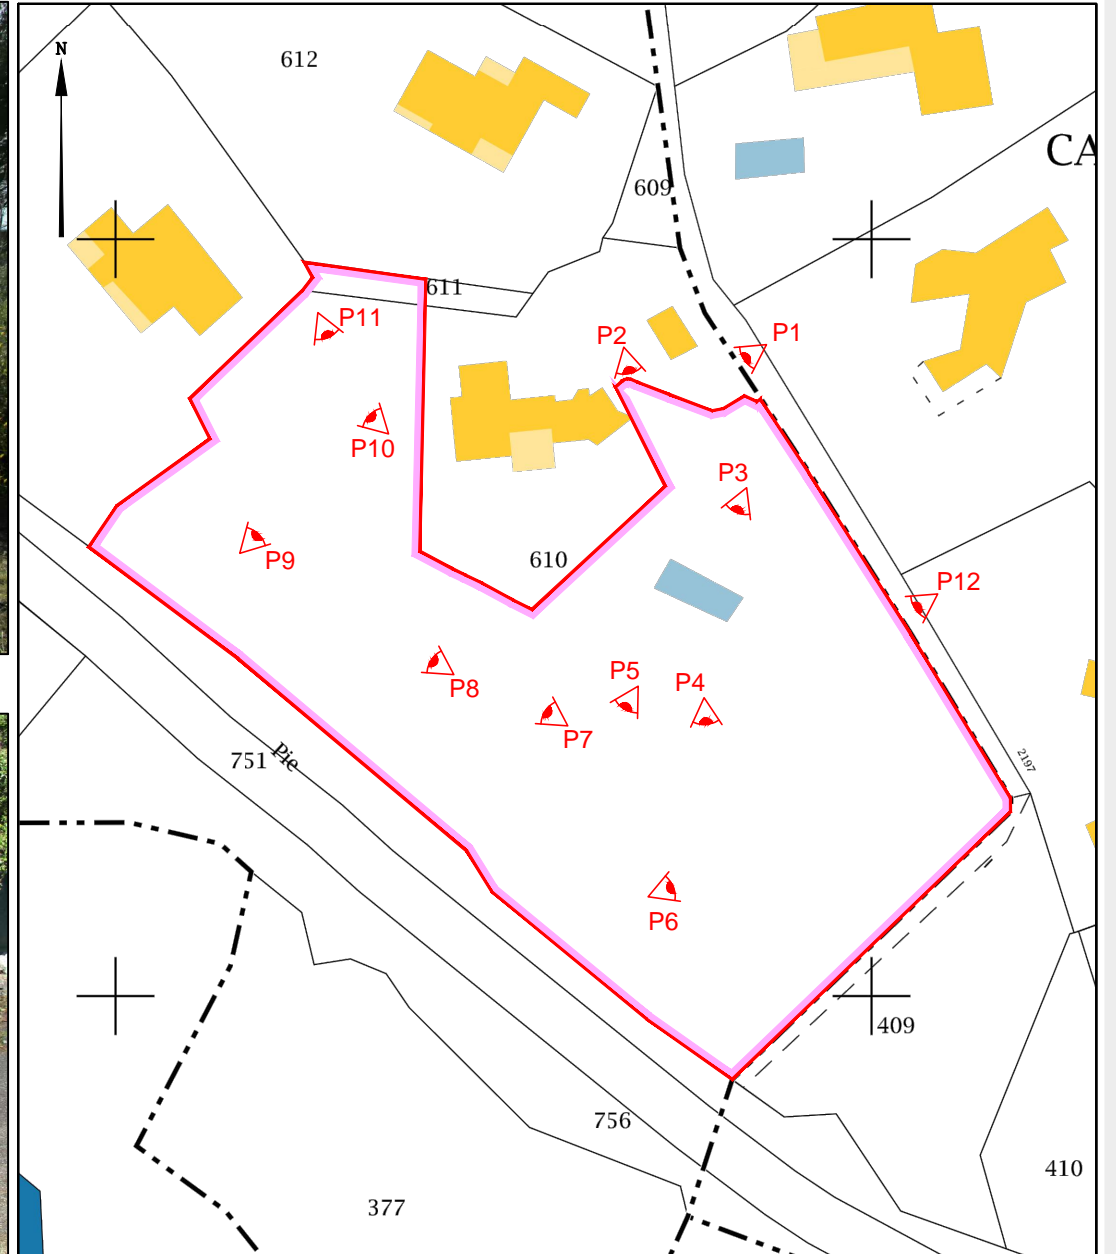

Photo 7

Photo 8

Photo 9

Photo 10

Photo 11

Photo 12

Photos du 19/01/2017

Siège Social
 276, Avenue Rhin et Danube - 06140 VENCE
 Tél. 04 93 58 37 44 - Fax. 04 83 33 88 51
 geotech.vence@orange.fr
 Dossier n° V18-004

Echelle 1/1000°