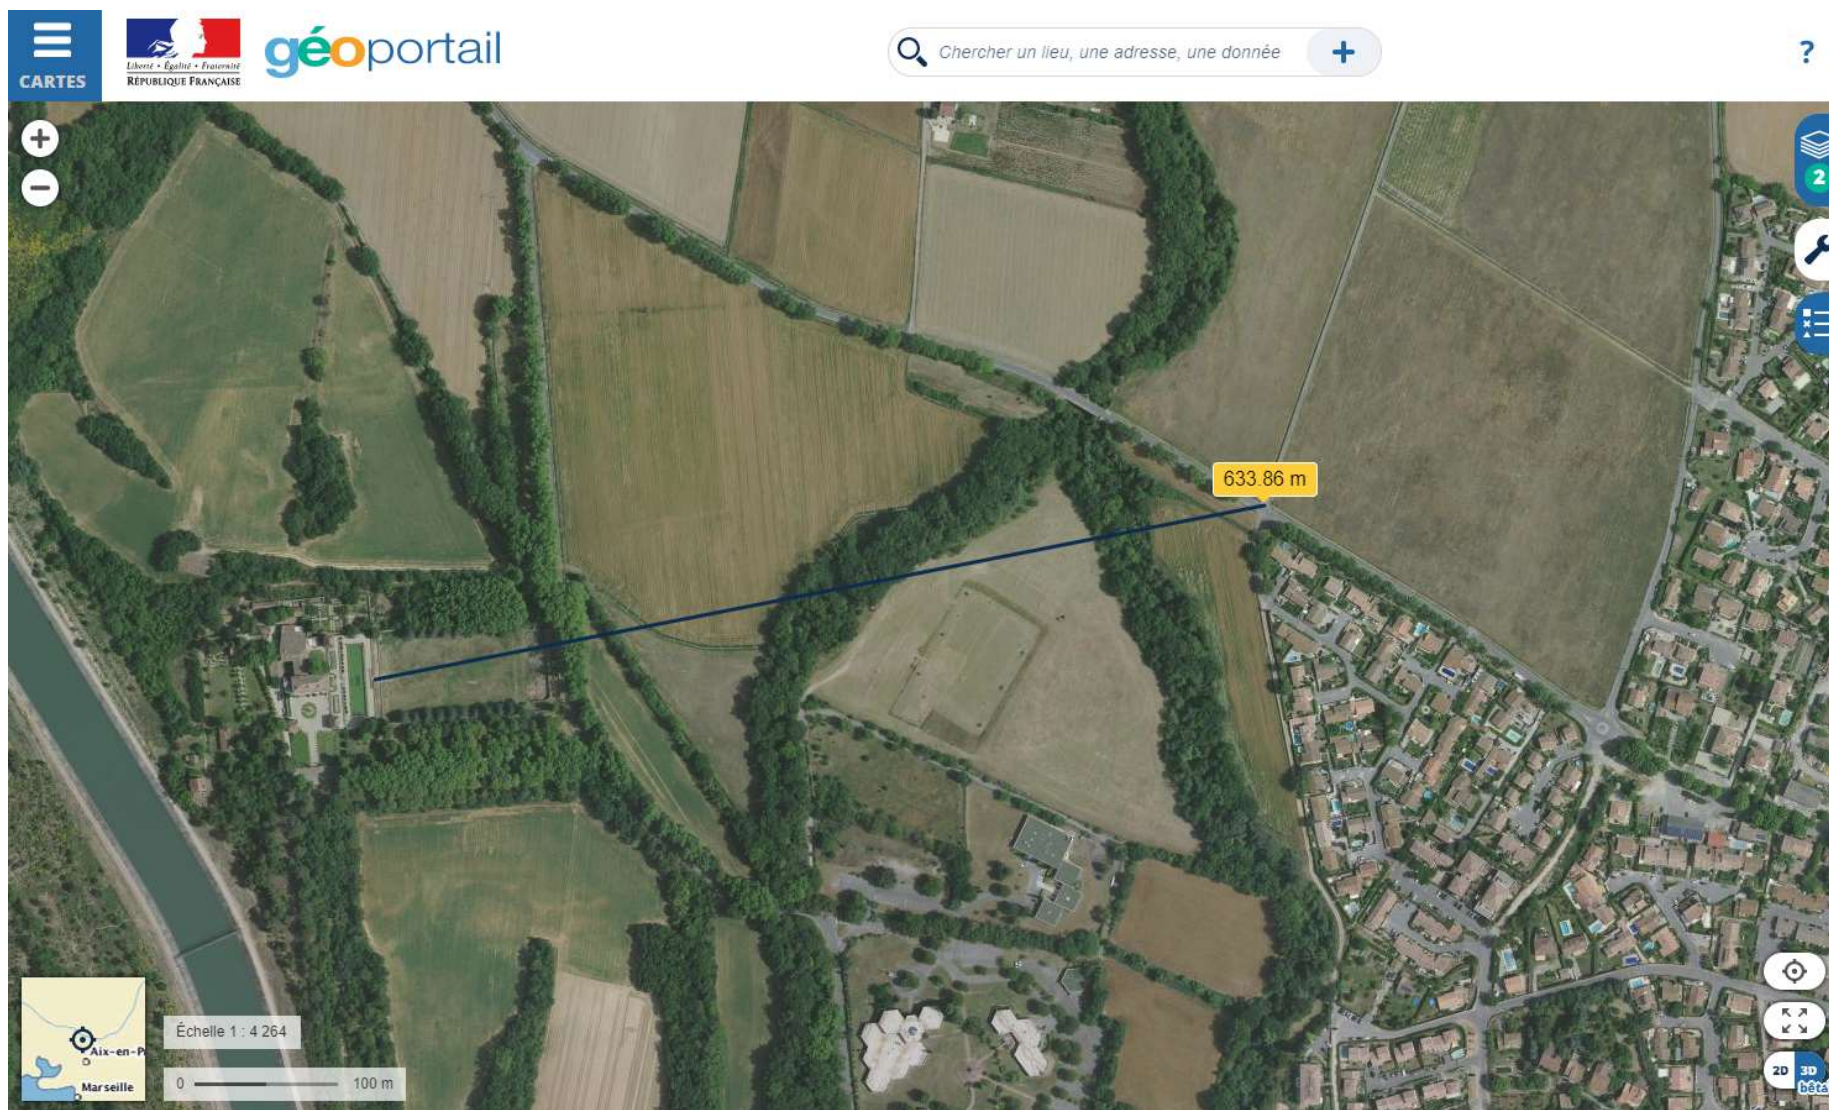

LE PUY SAINTE REPARADE : OPERATION DU GRAND VALLAT / CHATEAU DES ARNAJONS (Monument classé).

Le château des Arnajons se situe à plus de 500m du terrain d'assiette du projet immobilier.