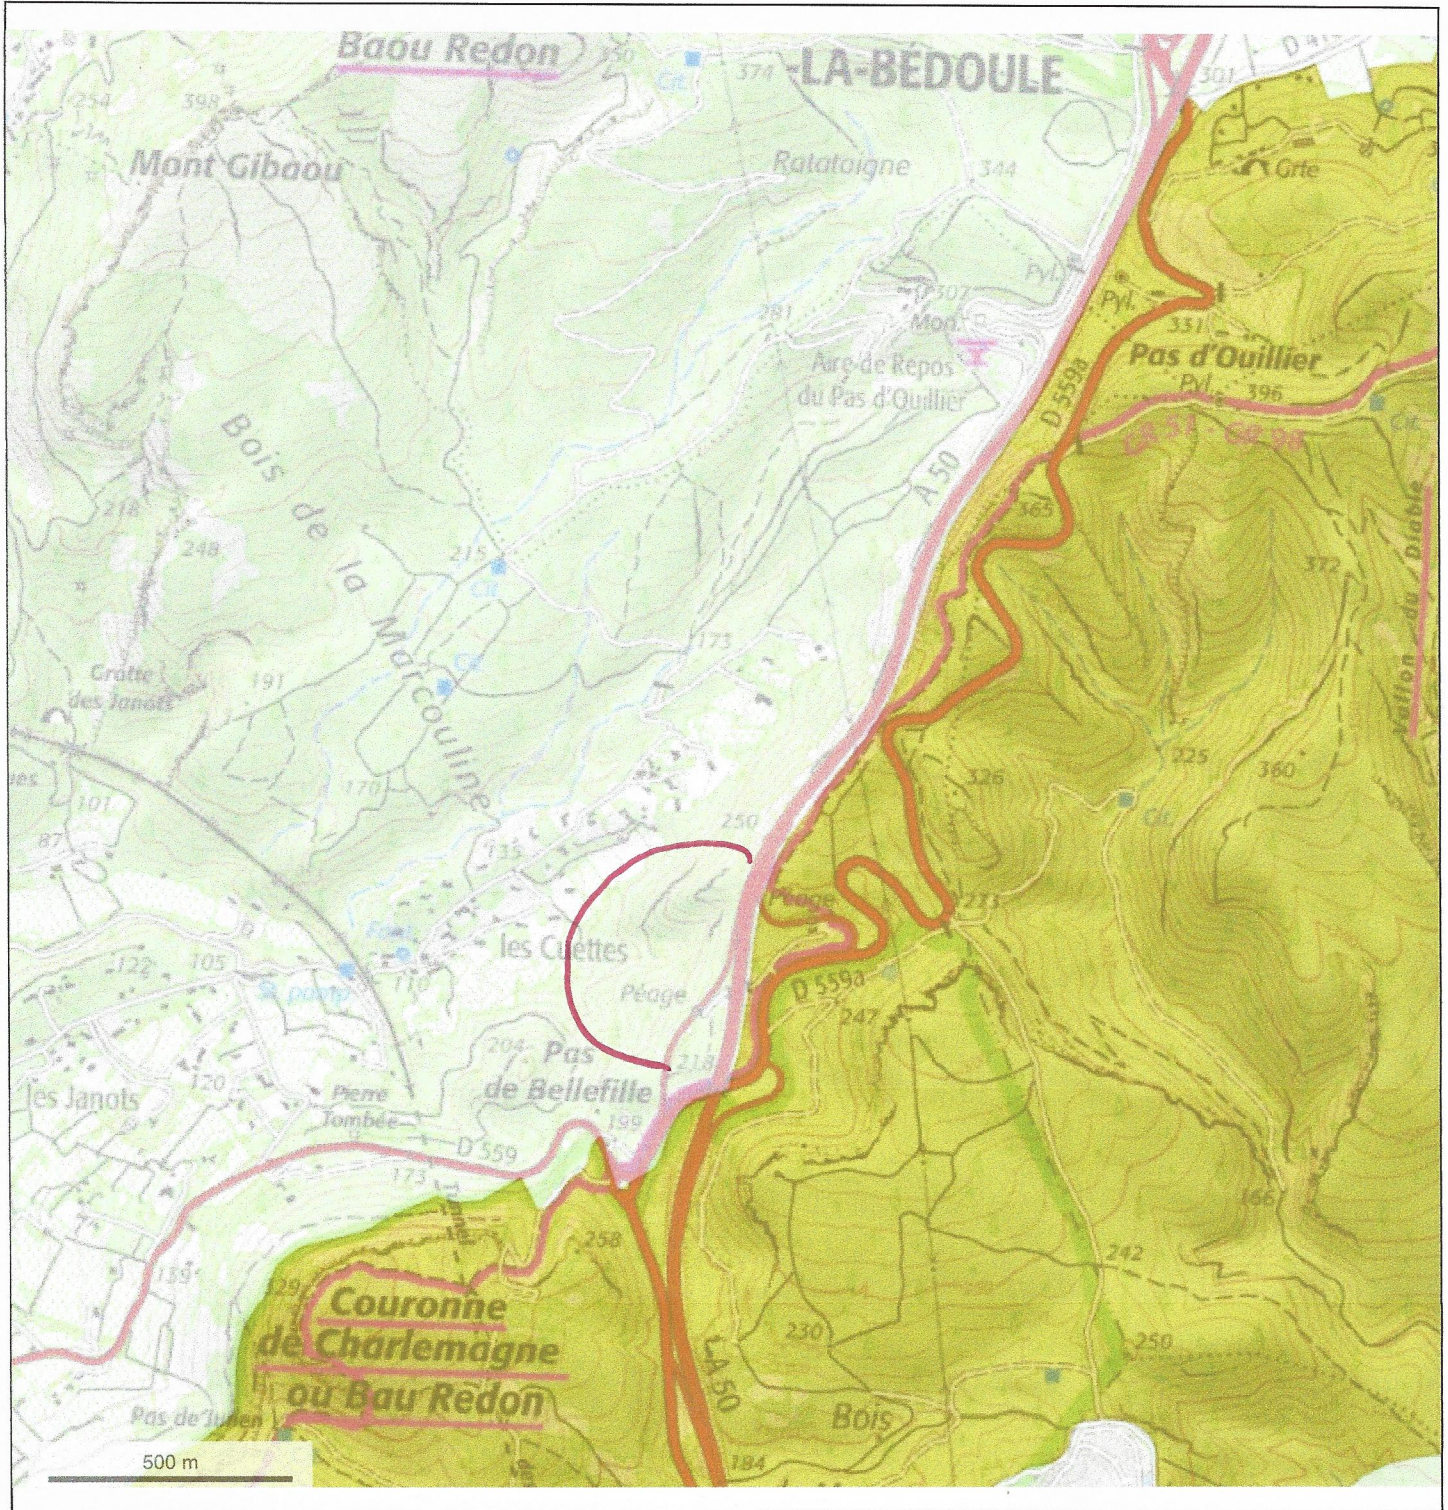

PARCELLES 17 et 18

© IGN 2017 - www.geoportail.gouv.fr/mentions-legales

Longitude : 5° 34' 56" E
Latitude : 43° 13' 48" N

Limite de la zone NATURA 2 000

PARCELLES AV 16,17 et 18

Quartier LES CUETTES 13260 CASSIS

© IGN 2017 - www.geoportail.gouv.fr/mentions-legales

Longitude : 5° 34' 51" E
Latitude : 43° 13' 33" N

PARCELLES AV 16,17 et 18

© IGN 2017 - www.geoportail.gouv.fr/mentions-legales

Longitude : 5° 34' 51" E
Latitude : 43° 13' 33" N