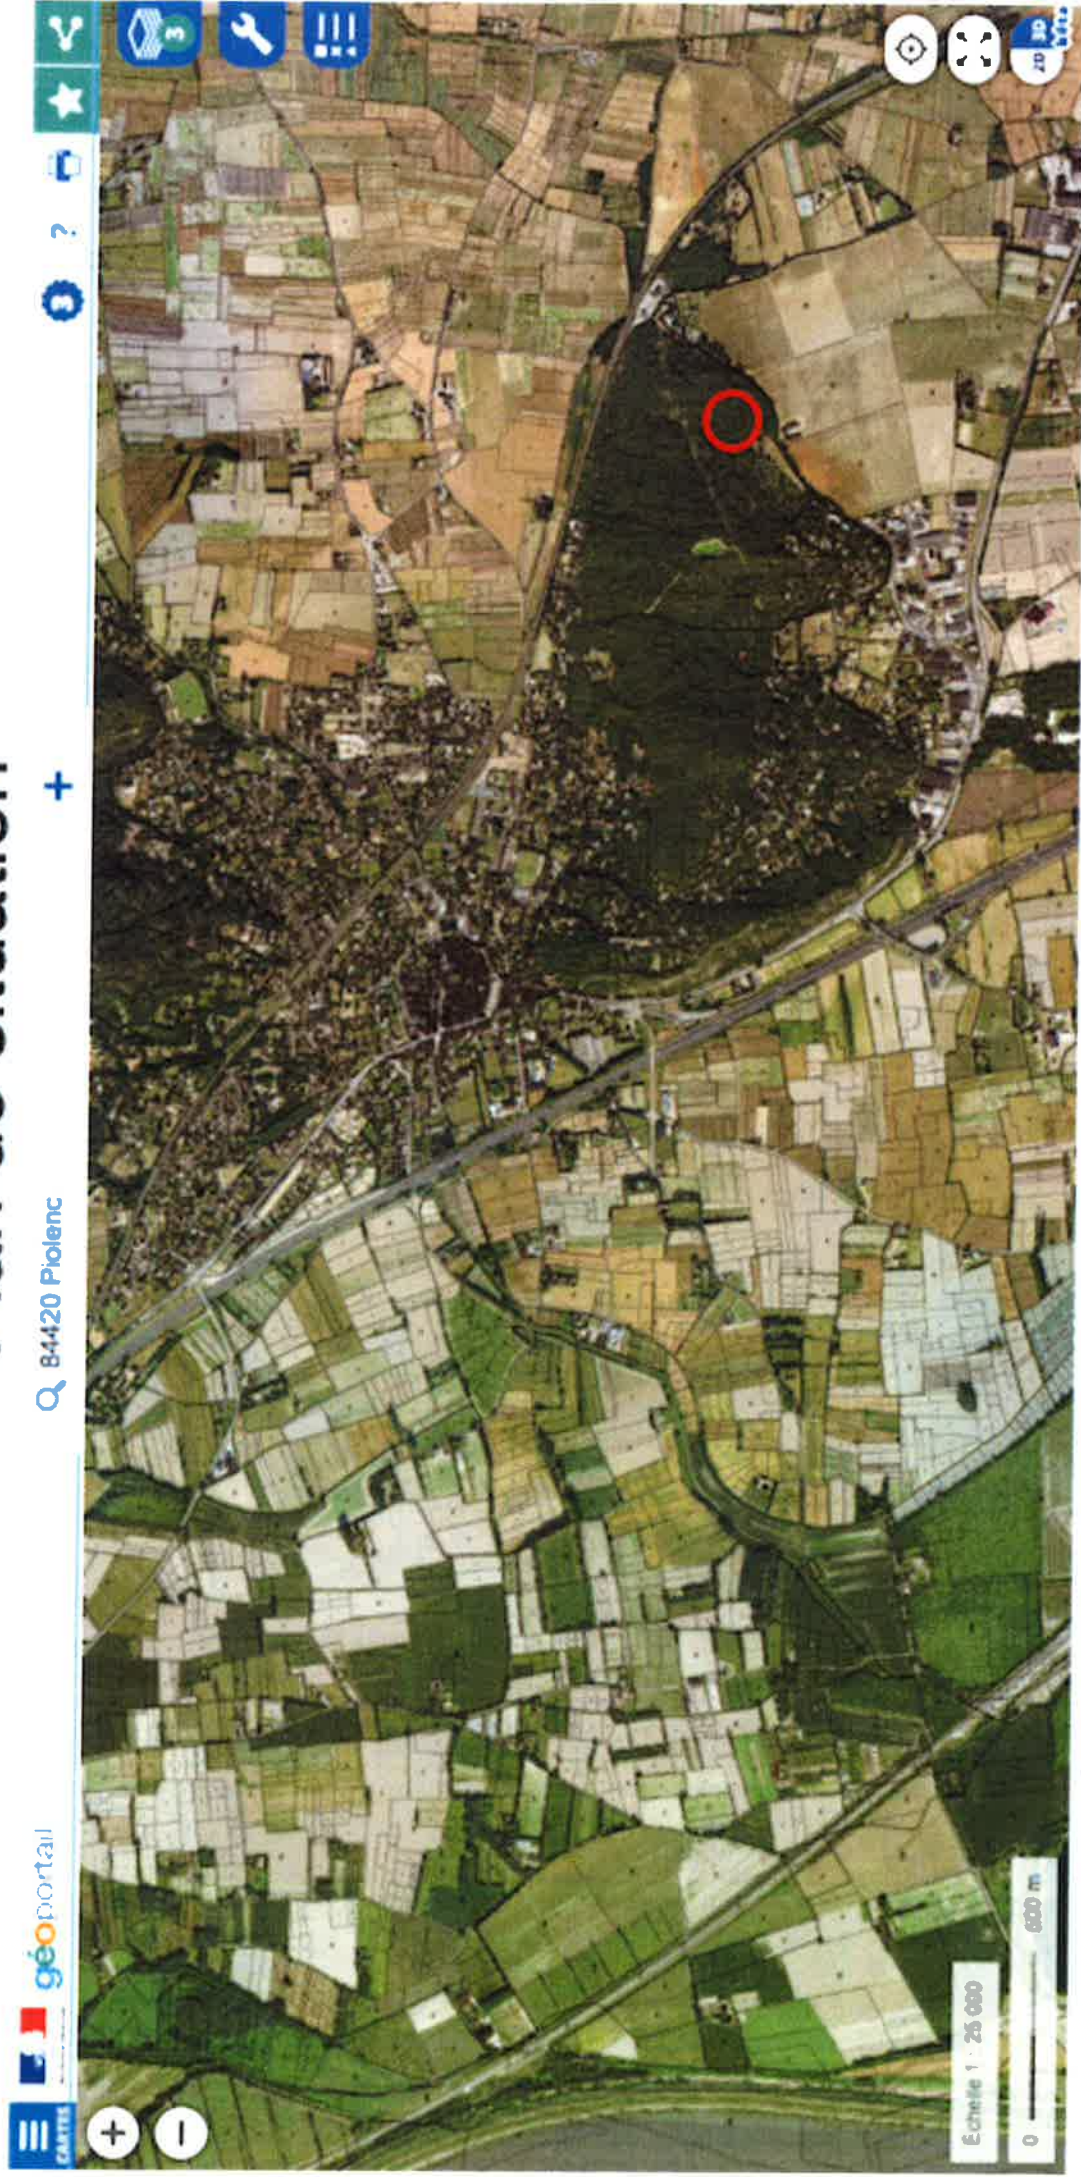

# Plan de situation

géoportail

84420 Piolenc

Echelle 1 : 25 000

0 600 m

Données cartographiques : © IGN, CREST INCA, PLEDN, Région Occitanie, Région Provence-Alpes-Côte d'Azur, Département du Var