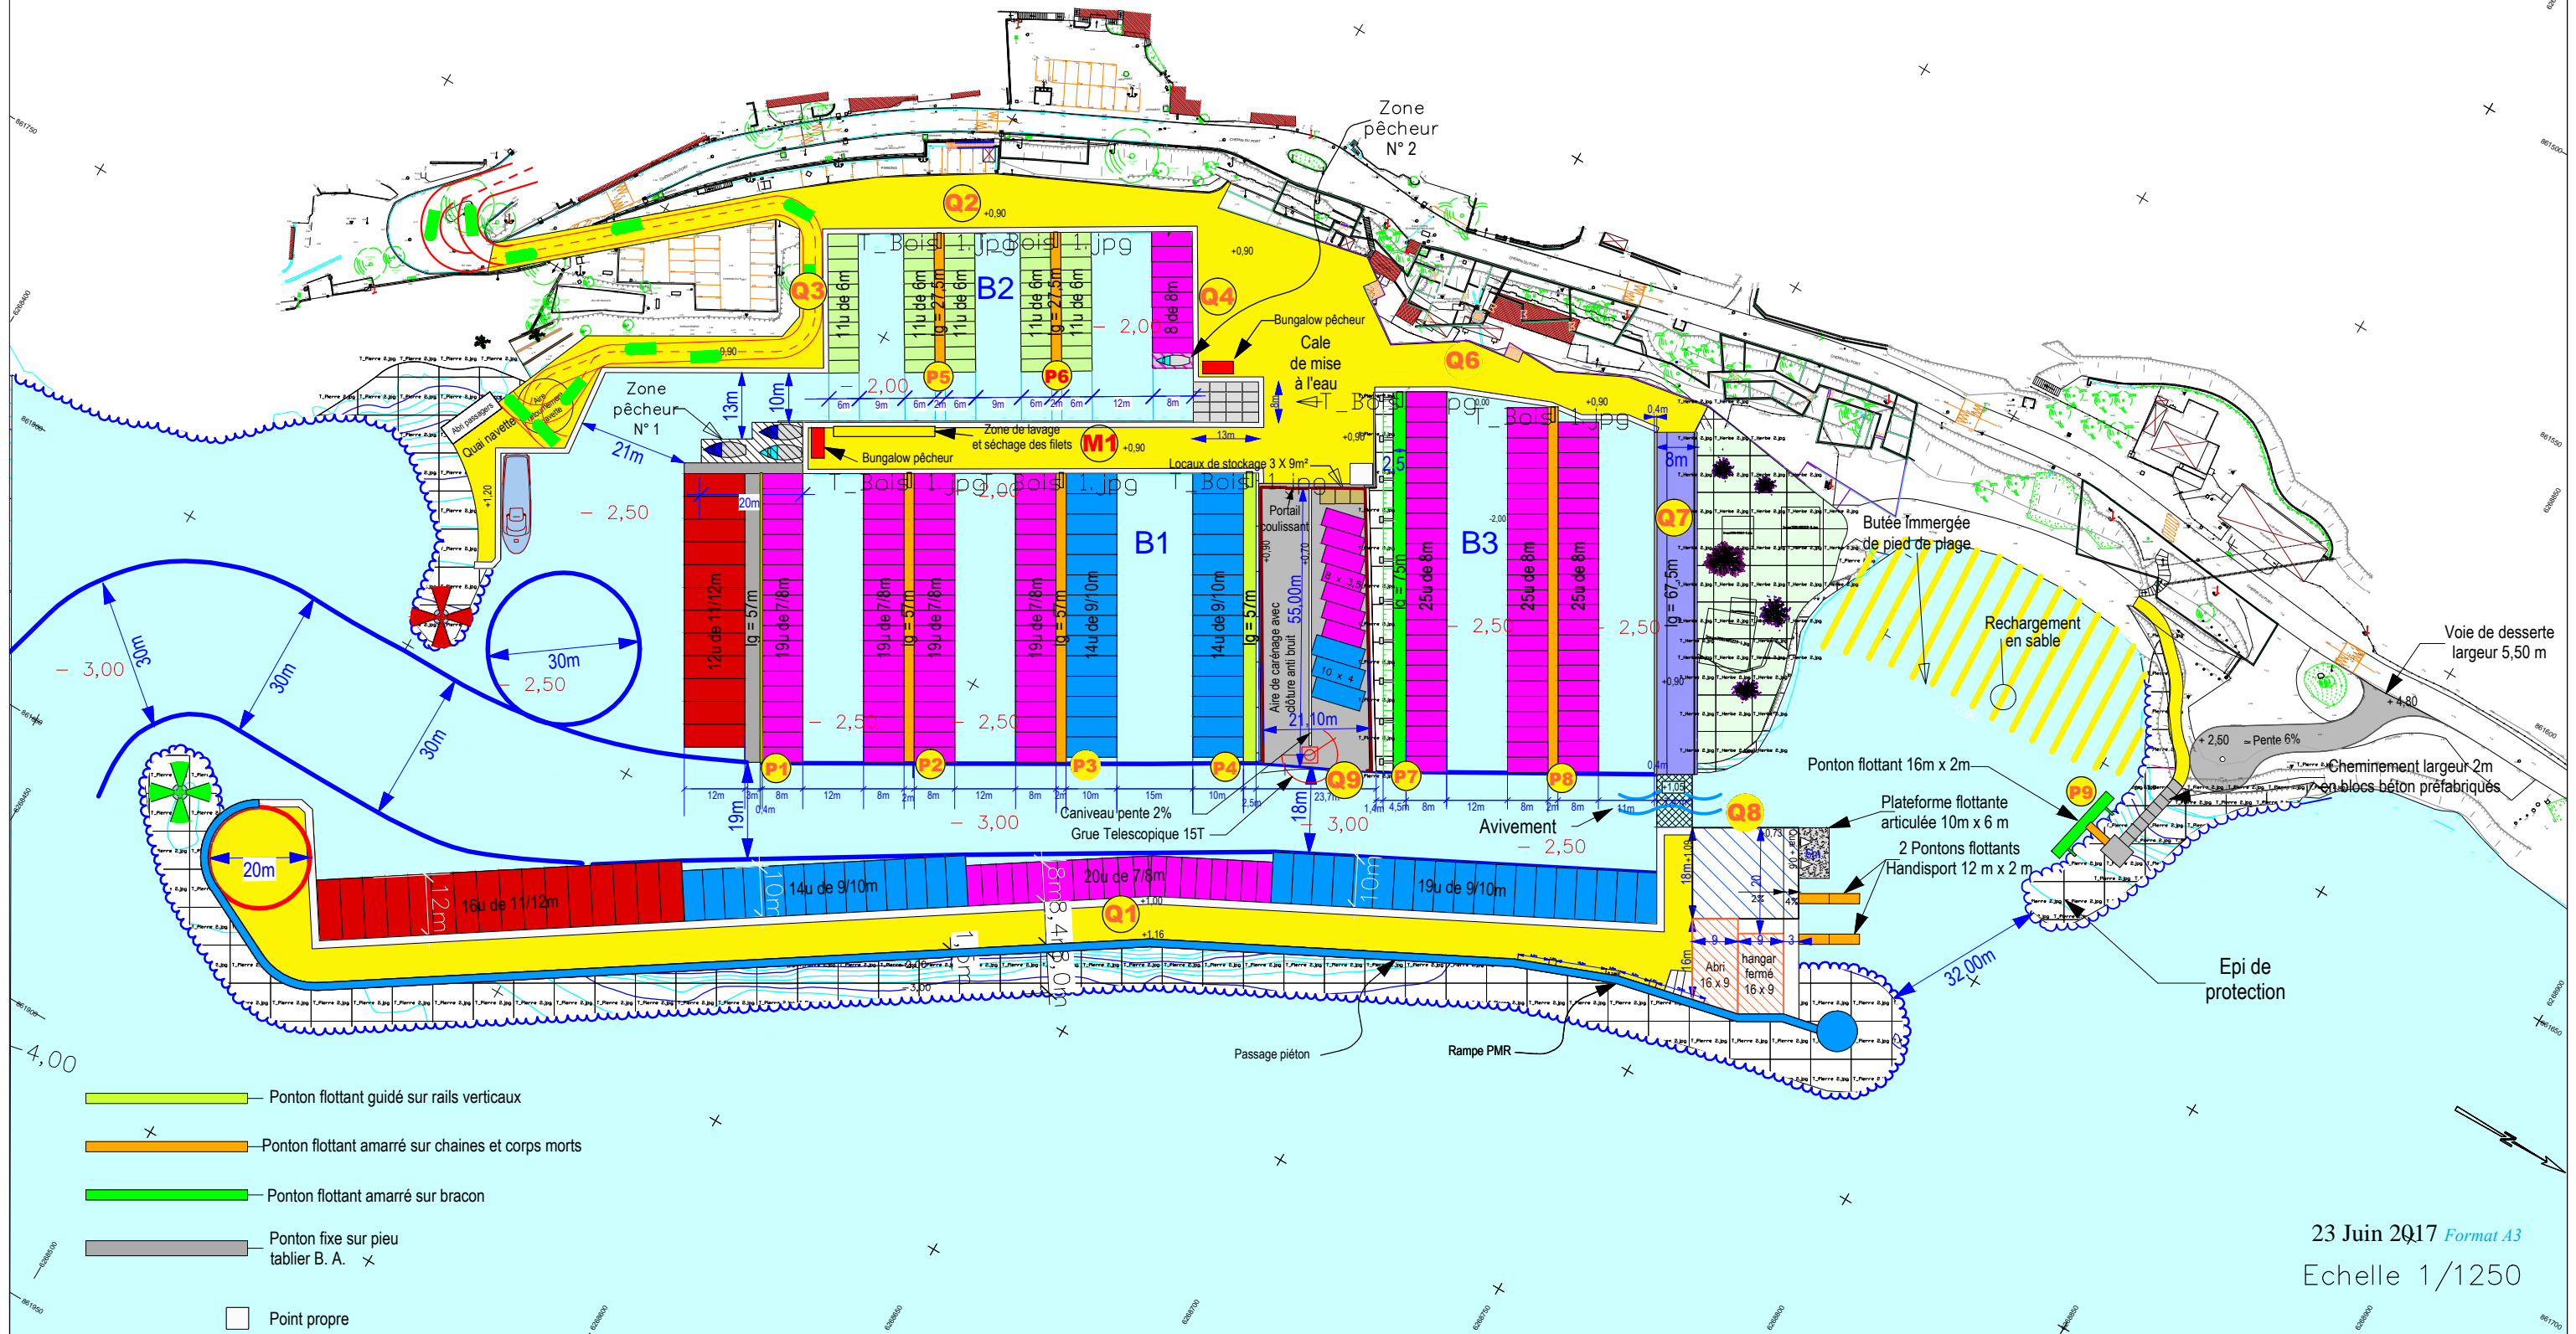

## REVALORISATION DU PORT DES HEURES CLAIRES

Plan de masse

23 Jun 2017 Format A3  
Echelle 1/1250