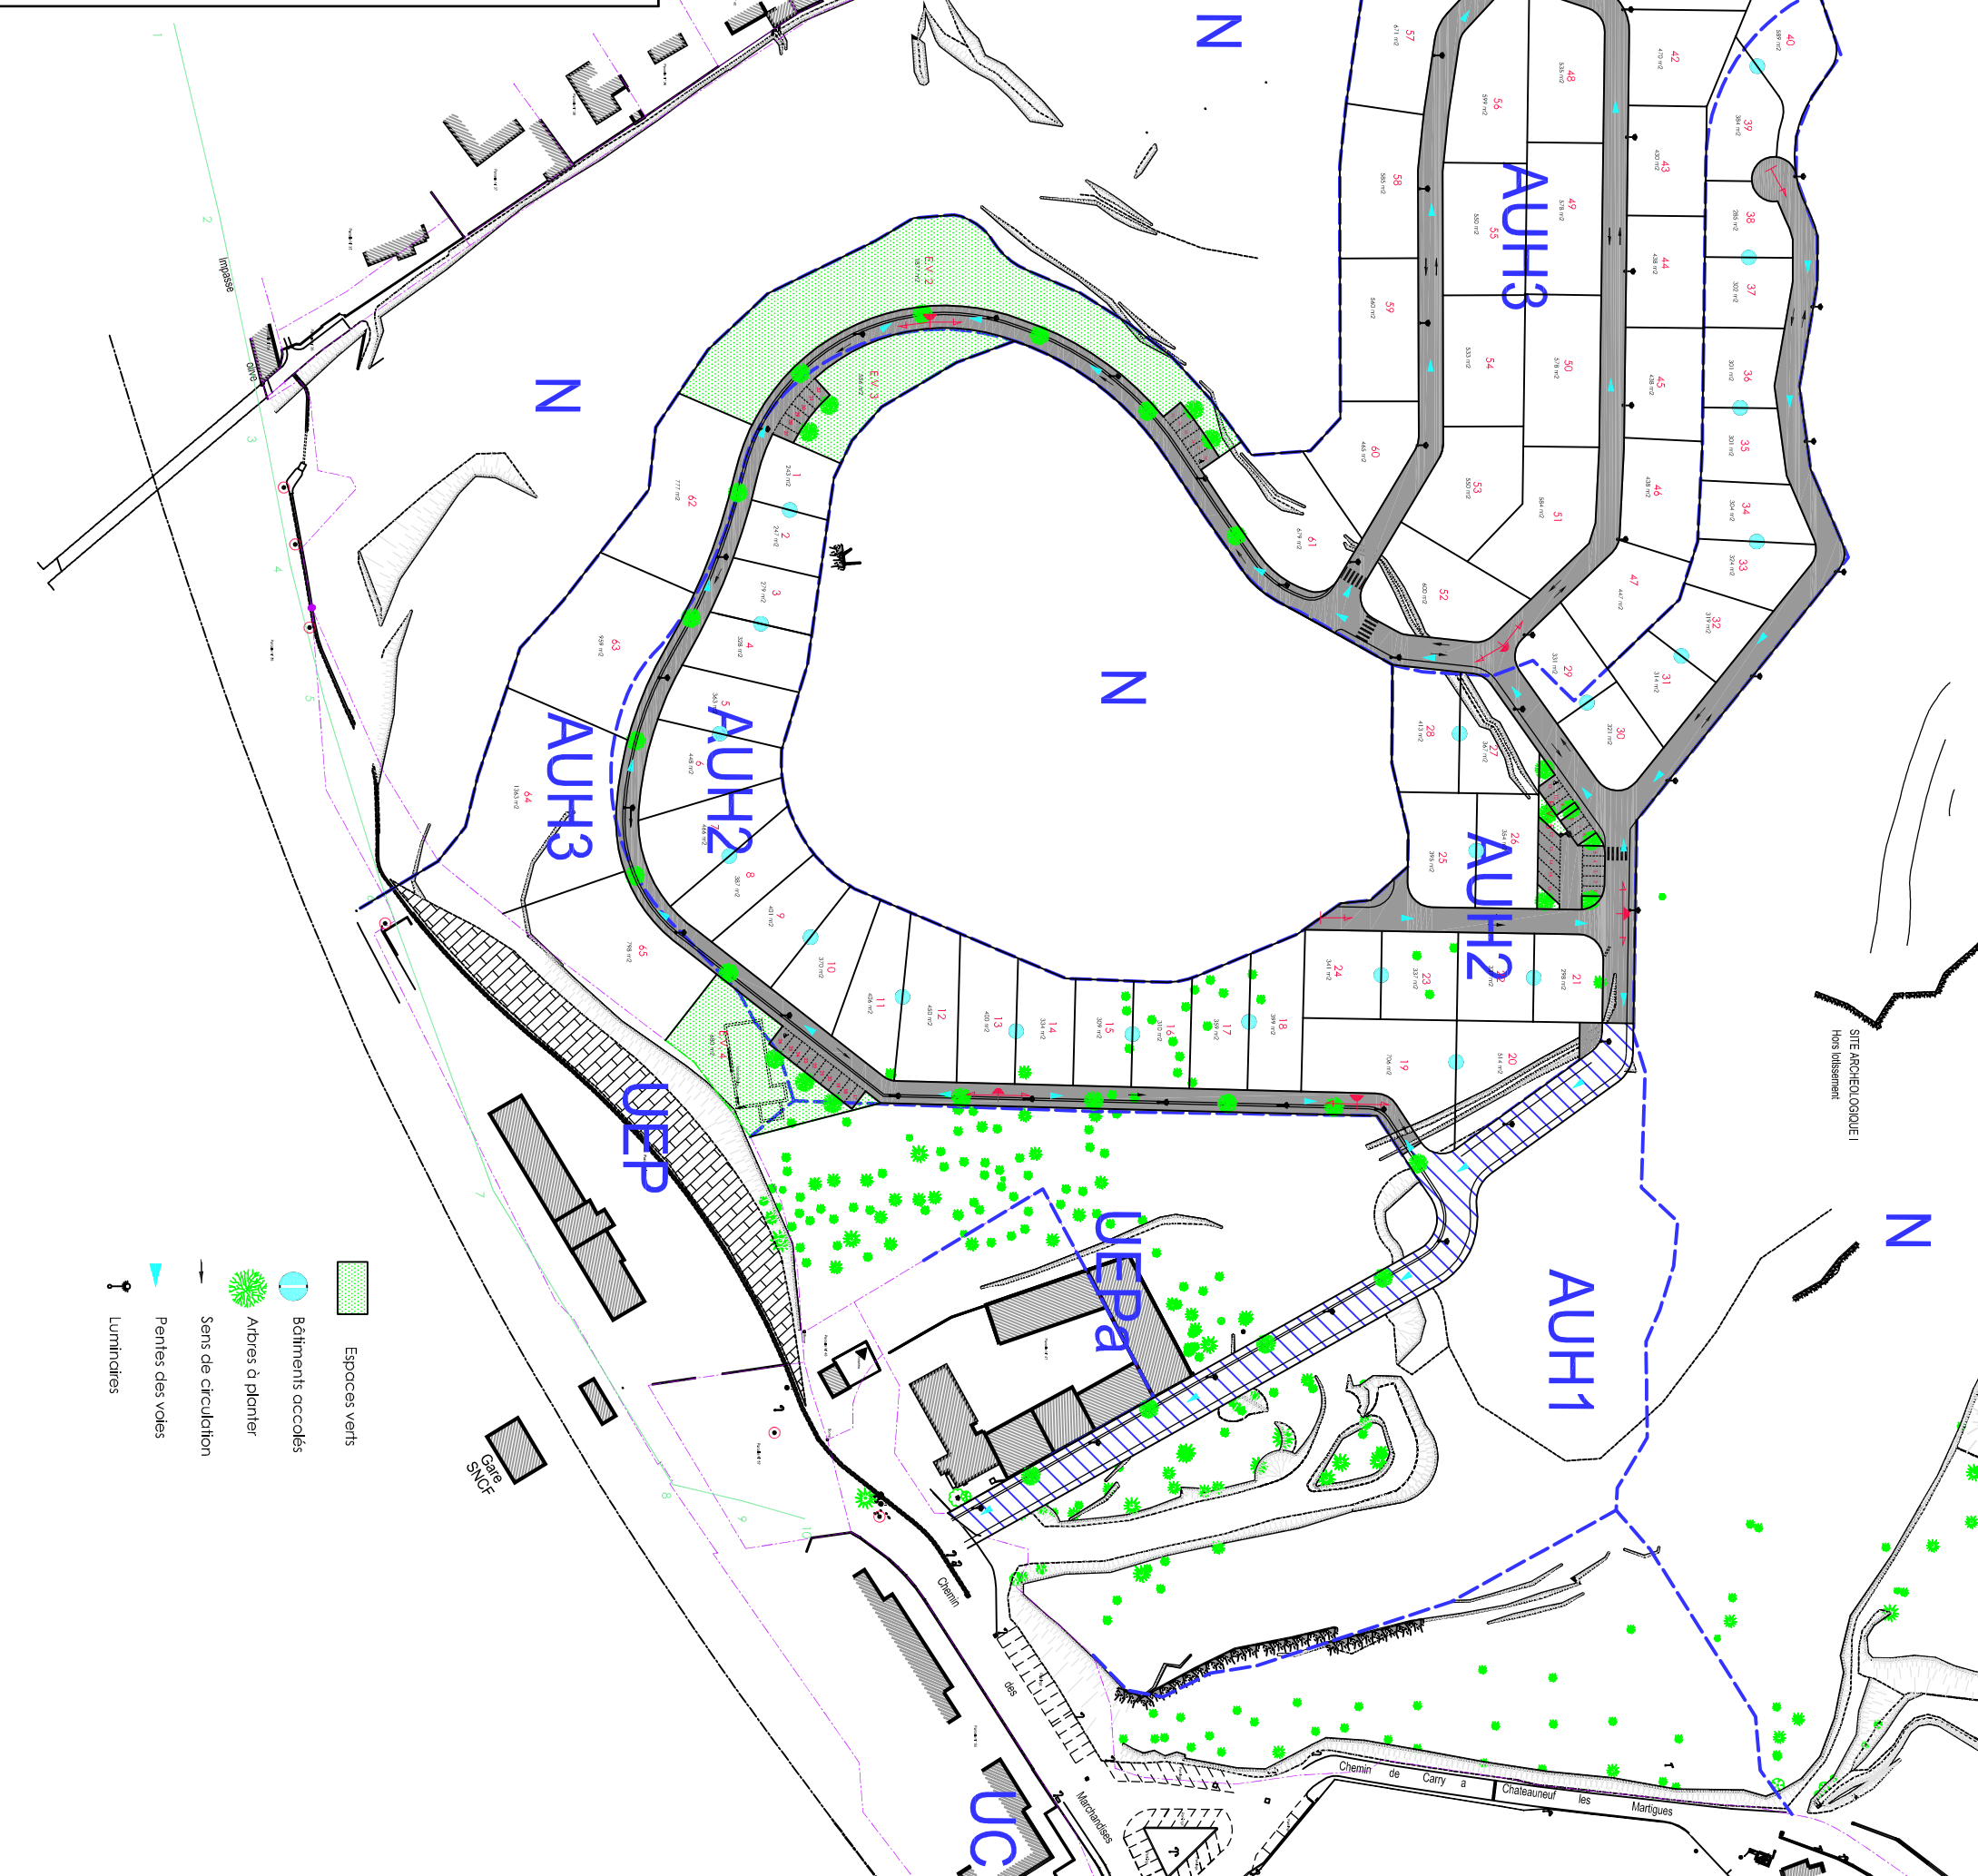

COMMUNE DE CARRY LE ROUET  
 Section : A0  
 Numéro : 46 partie  
 LOTISSEMENT LE REGANAS

PLAN DE COMPOSITION

**ARCOGEX** BOSSERON/04/17  
 SEJOURN FRAISSE - ANGE - de COMBAREU  
 14, Rue St Sébastien - 13006 MARSEILLE  
 Tél. 04 96 10 21 21 - Fax 04 96 10 21 22  
 Adresse Email: gwen@arco-gex.com

FICHER: 04/17-COULONG  
 Date: 24/04/2017

- Espaces verts
- Bâtiments accolés
- Arbres à planter
- Sens de circulation
- Pentées des voies
- Luminaires