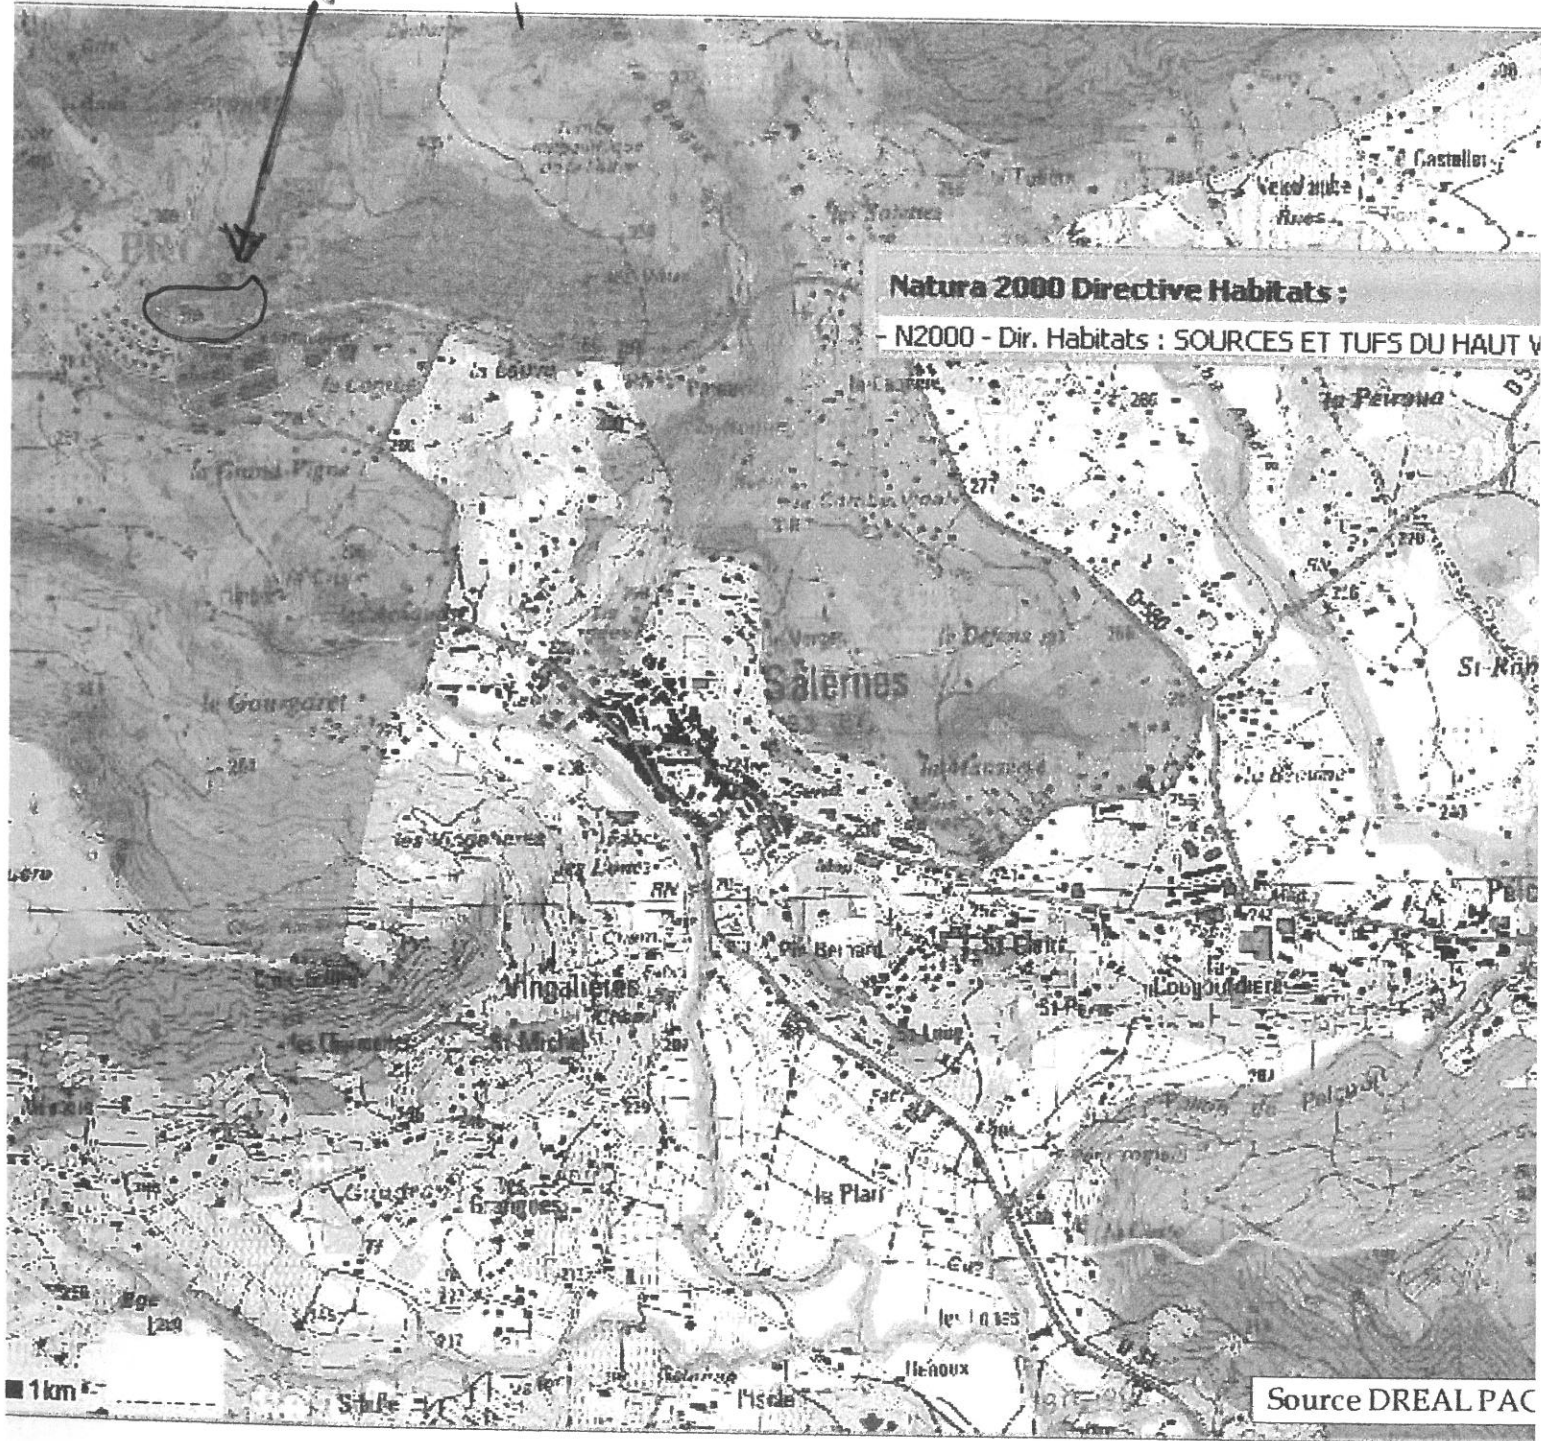

Projet

Natura 2000 Directive Habitats :

- N2000 - Dir. Habitats : SOURCES ET TUFES DU HAUT V

Source DREAL PAC