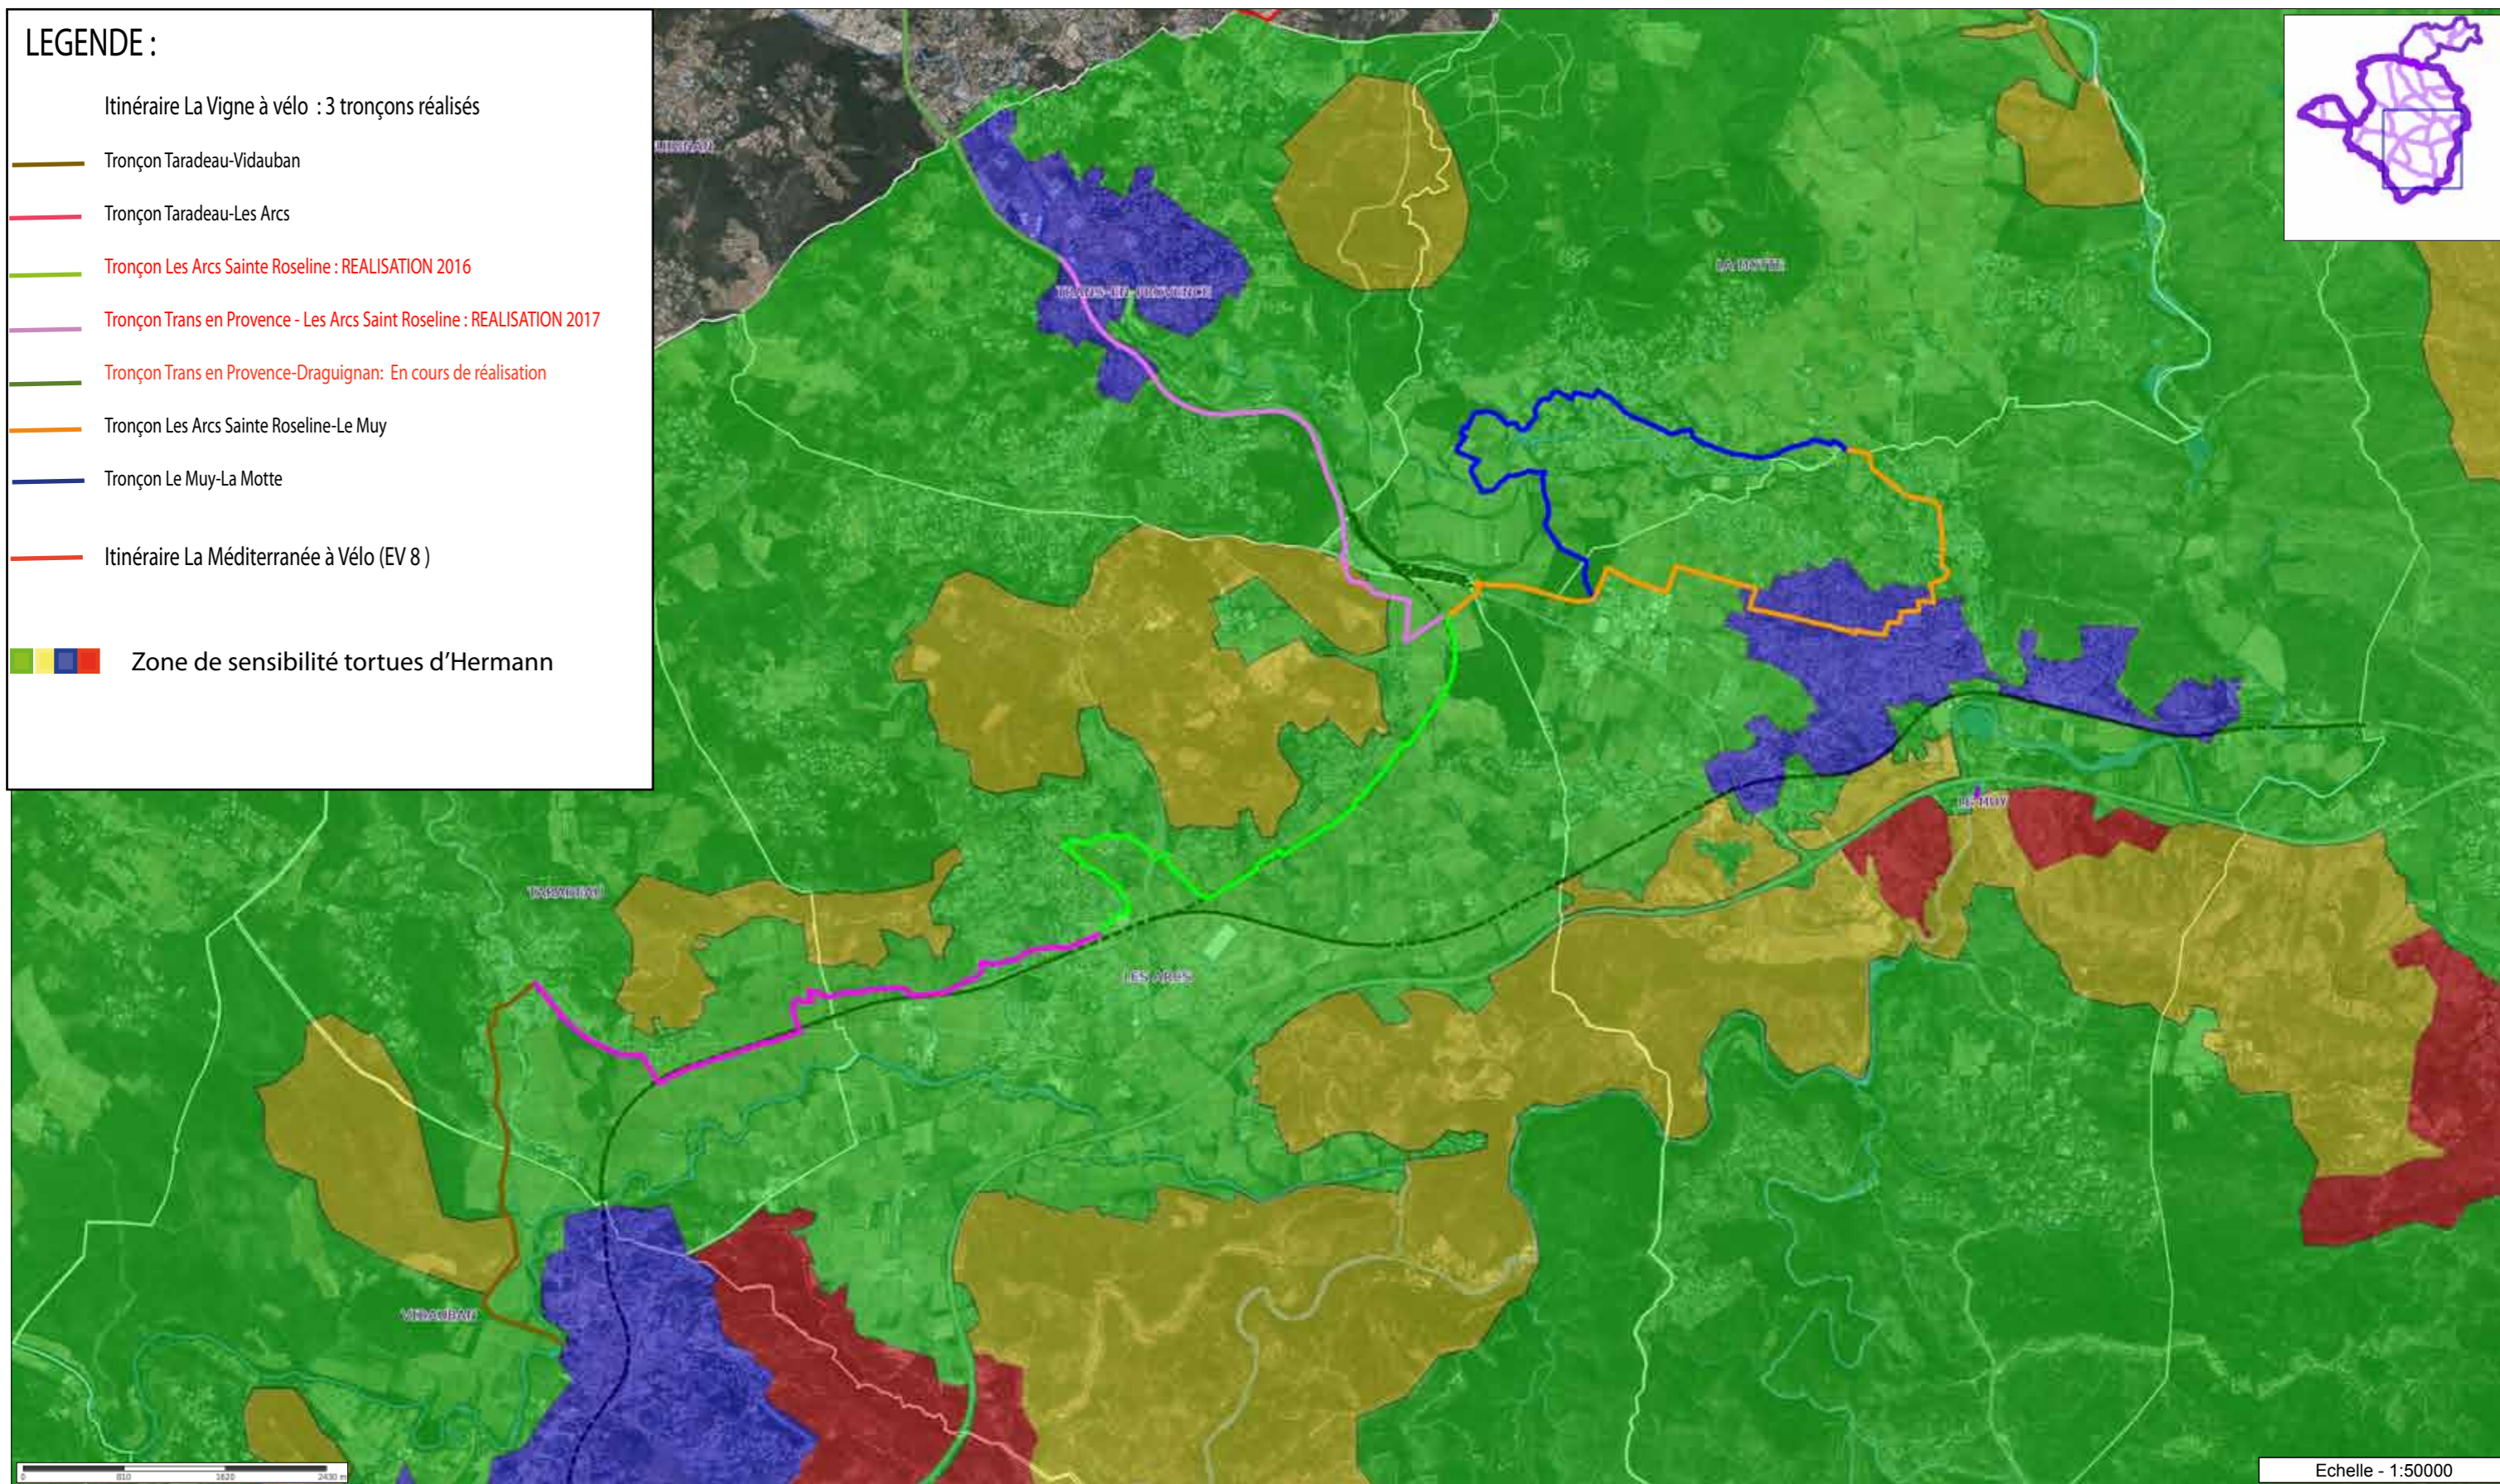

LEGENDE :

Itinéraire La Vigne à vélo : 3 tronçons réalisés

-  Tronçon Taradeau-Vidauban
-  Tronçon Taradeau-Les Arcs
-  Tronçon Les Arcs Sainte Roseline : REALISATION 2016
-  Tronçon Trans en Provence - Les Arcs Saint Roseline : REALISATION 2017
-  Tronçon Trans en Provence-Draguignan: En cours de réalisation
-  Tronçon Les Arcs Sainte Roseline-Le Muy
-  Tronçon Le Muy-La Motte
-  Itinéraire La Méditerranée à Vélo (EV 8)

 Zone de sensibilité tortues d'Hermann

Les informations contenues sur les cartes ne sont pas contractuelles, elles ne peuvent en aucun cas engager la responsabilité de la collectivité.