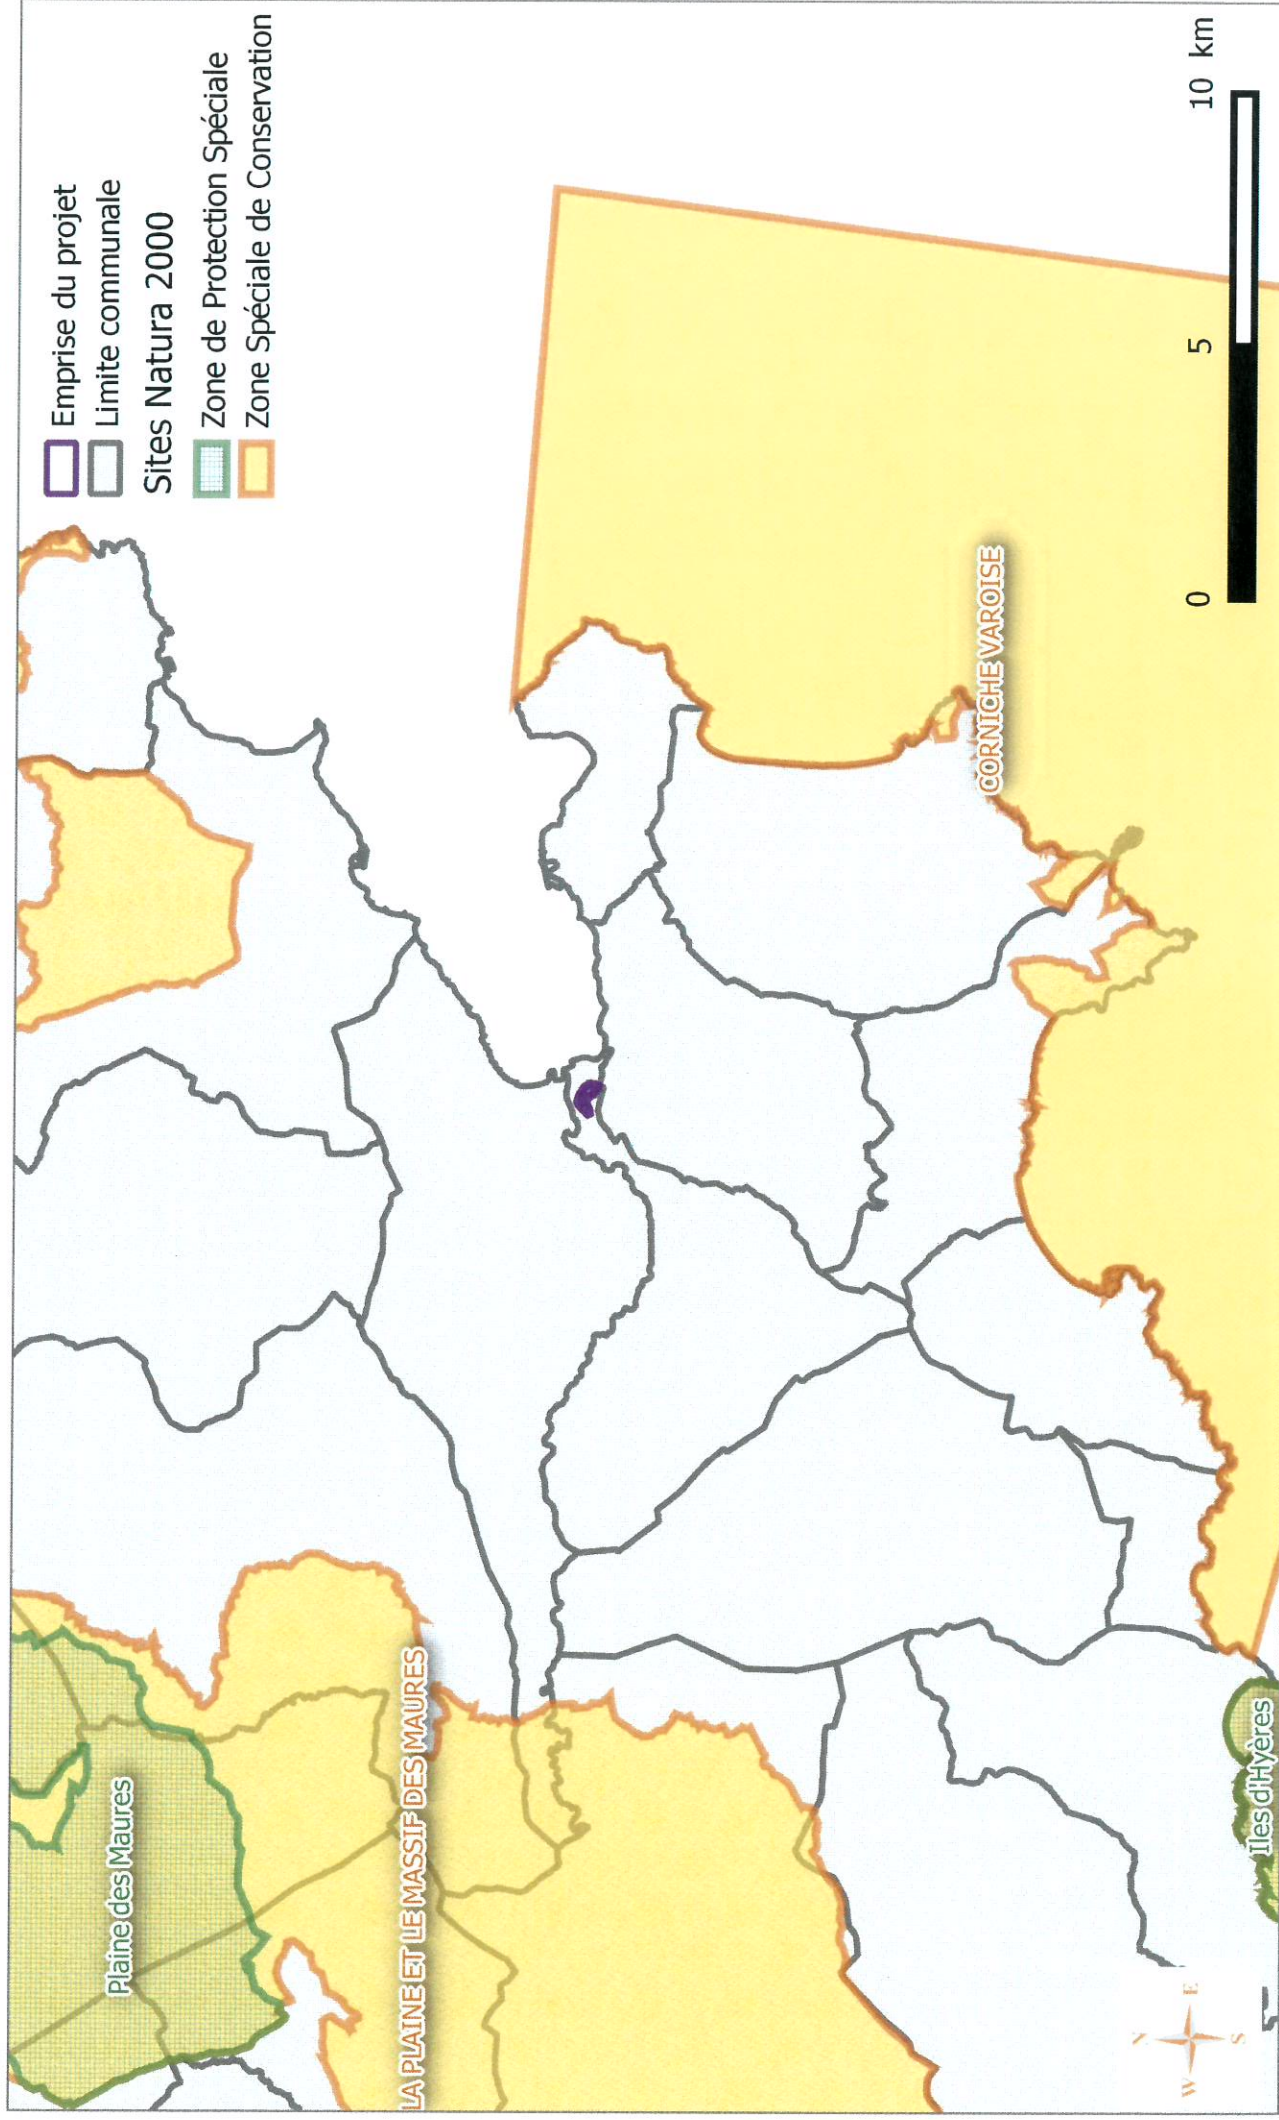

Aménagement du secteur-dit de l'Hippodrome