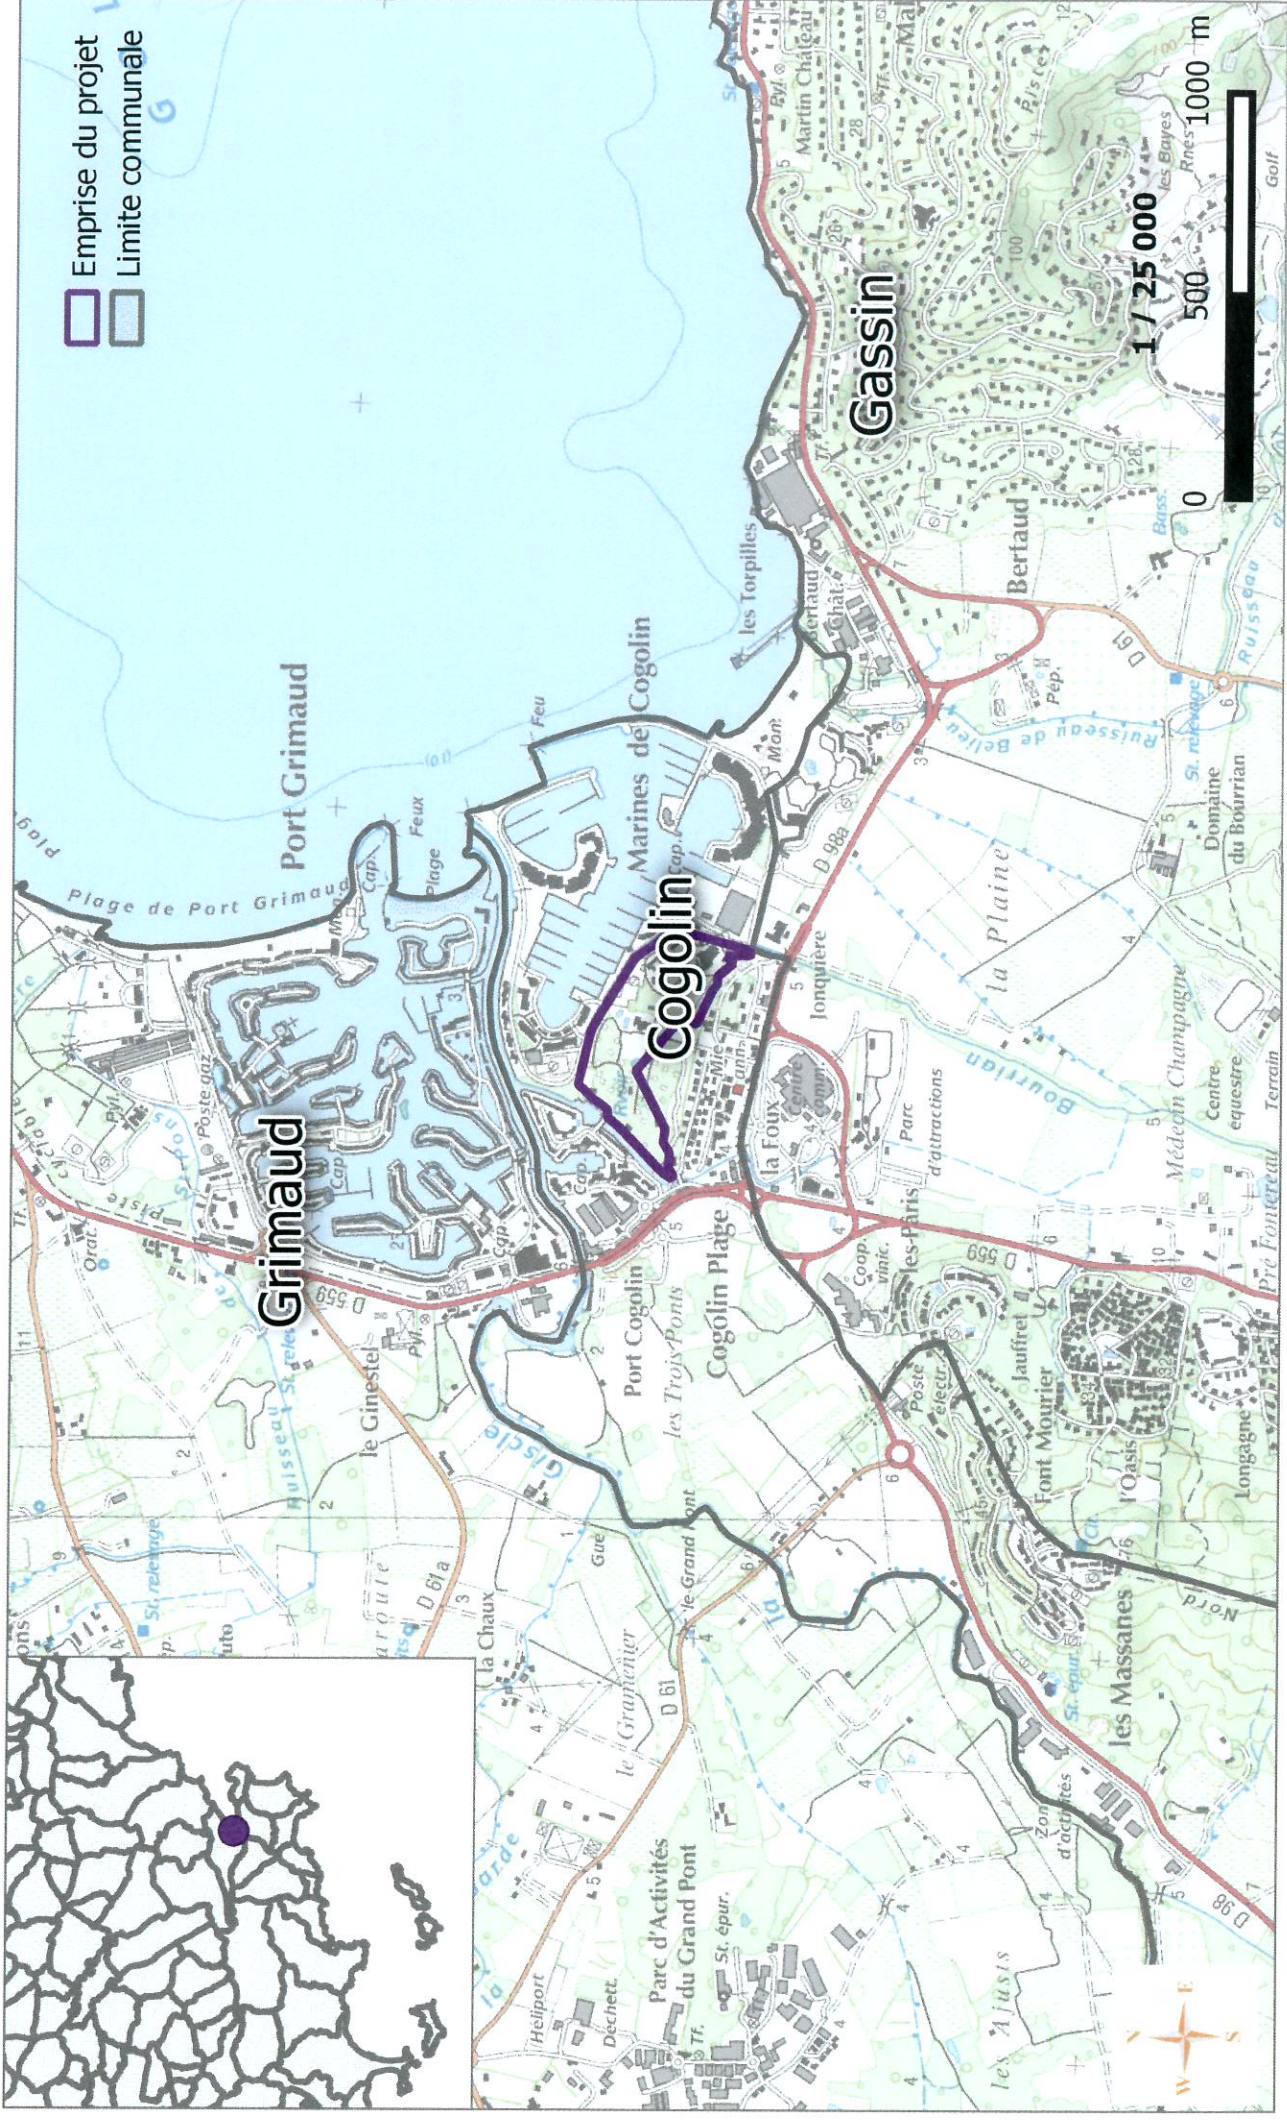

## Aménagement du secteur-dit de l'Hippodrome

Sources : Fond : SCAN25\_IGN ; Cartographie : Biotope, 2017

## Aménagement du secteur-dit de l'Hippodrome

Depuis les coteaux Sud de Grimaud, la perception du terrain est faible, il se devine à l'arrière des Marinas par la densité du couvert végétal du site.

En bordure du site, les vues sont limitées par les clôtures et la végétation.

SCHEMA D'IMPLANTATION

98 480 m<sup>2</sup>

 Espaces Verts = 30 % Terrain minimum  
 Accès véhicules  
 Cheminement piéton