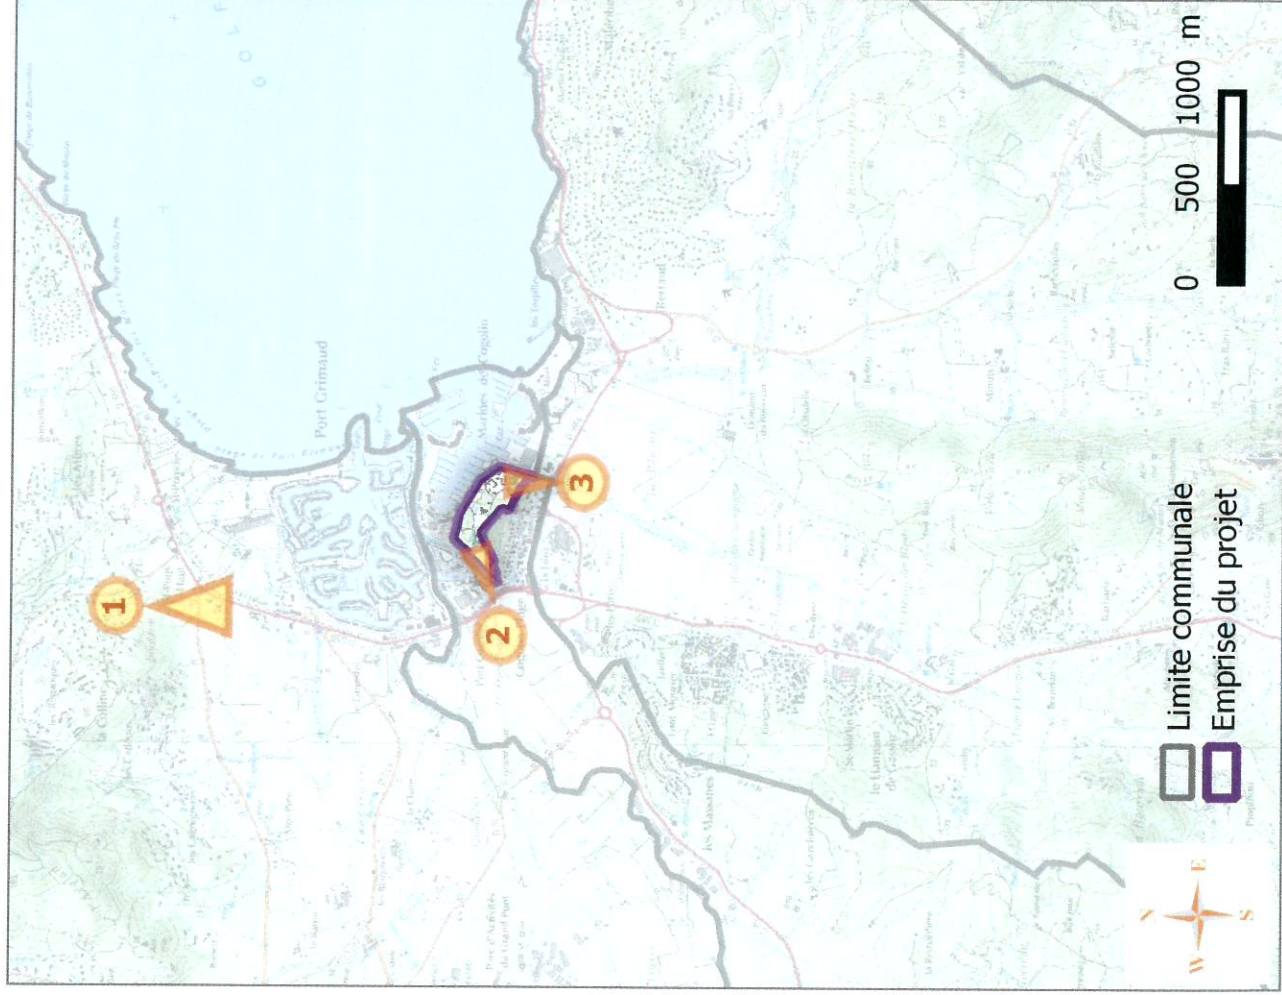

## Aménagement du secteur-dit de l'Hippodrome

Sources : Fond : SCAN25\_IGN ; Cartographie : Biotope, 2017

## Aménagement du secteur-dit de l'Hippodrome

Depuis les coteaux Sud de Grimaud, la perception du terrain est faible, il se devine à l'arrière des Marinas par la densité du couvert végétal du site.

En bordure du site, les vues sont limitées par les clôtures et la végétation.

SCHEMA D'IMPLANTATION

98 480 m<sup>2</sup>

 Espaces Verts = 30 % Terrain minimum  
 Accès véhicules  
 Cheminement piéton