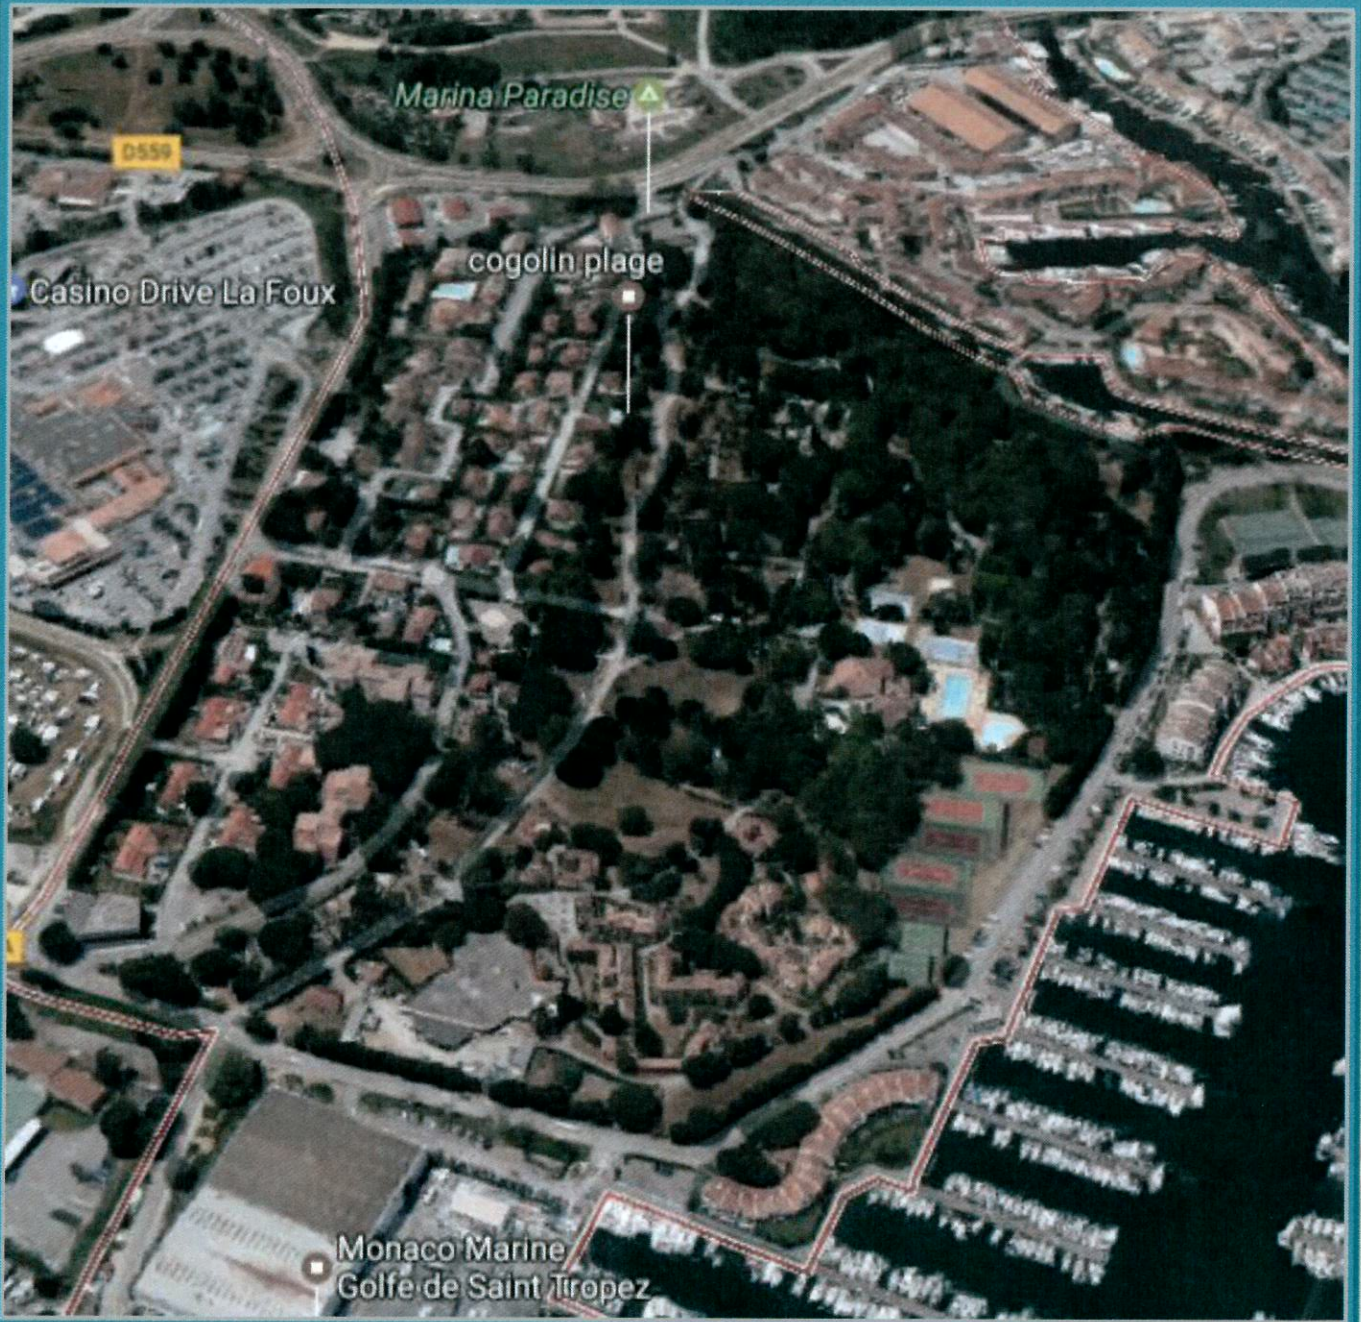

Siège social :
22 boulevard Maréchal Foch - BP58 - F-34140 Mèze
Tél. : +33(0)4 67 18 46 20 - Fax : +33(0)4 67 18 65 38 - www.biotope.fr