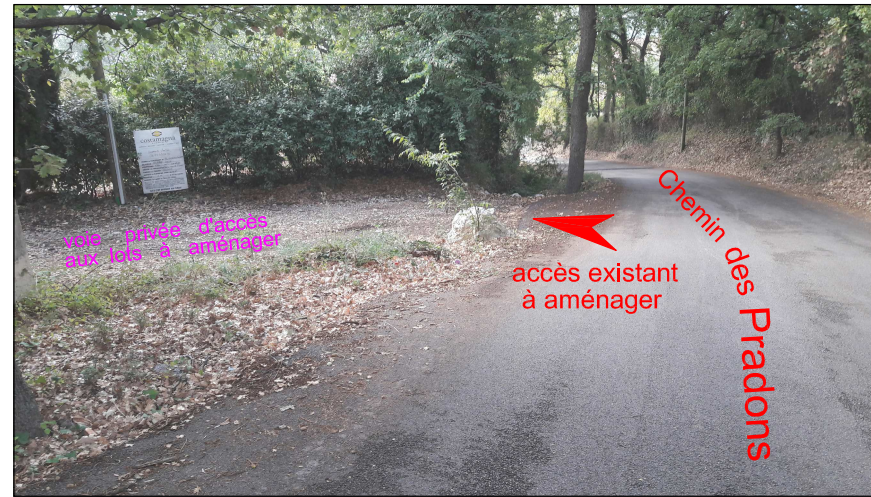

Commune de CABRIS (06)  
 Lotissement "Clos Sainte Thérèse Haut"

Parcelles cadastrées : section C n°2188p, 2193p, 2195, 2197, 2200p et 2201p

Photos 1 et 2 : Chemin des Pradons - débouché existant de la voie privée à aménager

Photo 3 : voie privée existante à aménager et prolonger pour accès aux lots

Photo 4 : voie privée existante à aménager et prolonger pour accès aux lots

Photo 5 : lot 1

Photo 6 : lot 2

Bureau Secondaire  
 4, Place du Général de Gaulle - 06600 ANTIBES  
 Tél. 04 93 34 23 43 - Fax. 04 83 33 88 51  
 geotech.antibes@orange.fr  
 Dossier n°A16-038-A1