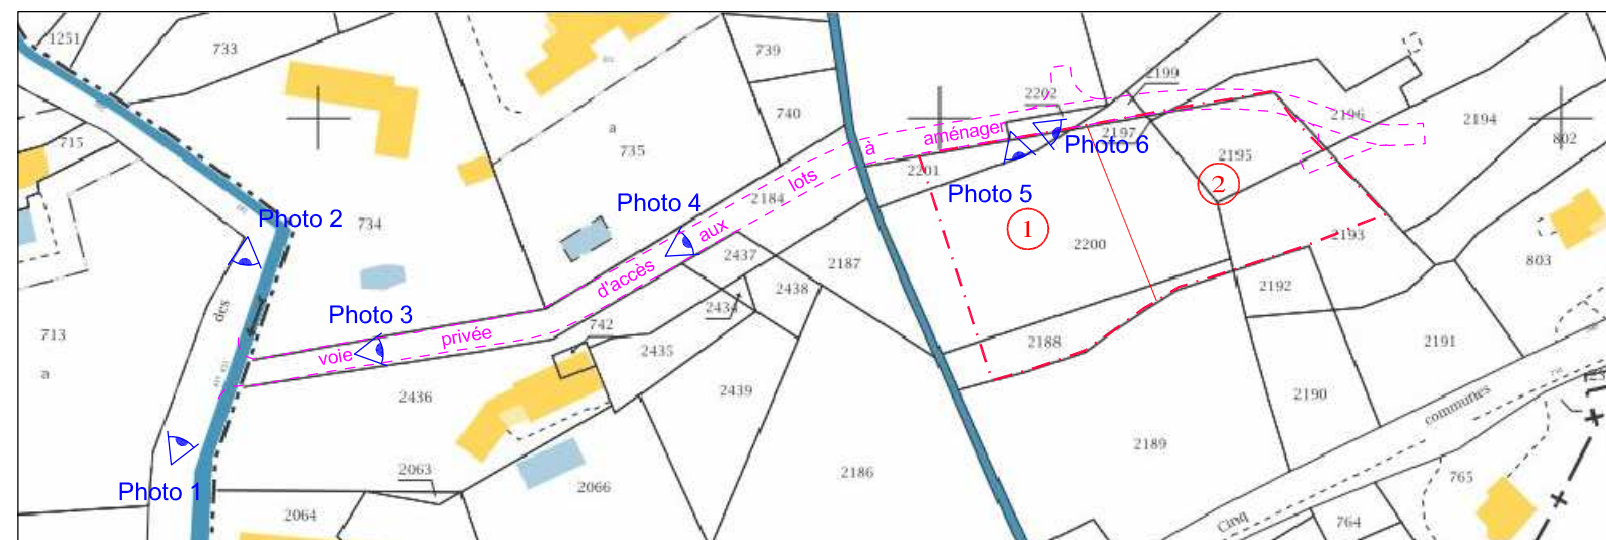

Commune de CABRIS (06)  
 Lotissement "Clos Sainte Thérèse Haut"

Parcelles cadastrées : section C n°2188p, 2193p, 2195, 2197, 2200p et 2201p

Photos 1 et 2 : Chemin des Pradons - débouché existant de la voie privée à aménager

Photo 3 : voie privée existante à aménager et prolonger pour accès aux lots

Photo 4 : voie privée existante à aménager et prolonger pour accès aux lots

Photo 5 : lot 1

Photo 6 : lot 2

Bureau Secondaire  
 4, Place du Général de Gaulle - 06600 ANTIBES  
 Tél. 04 93 34 23 43 - Fax. 04 83 33 88 51  
 geotech.antibes@orange.fr  
 Dossier n°A16-038-A1

plan de repérage (sans échelle)

novembre 2016