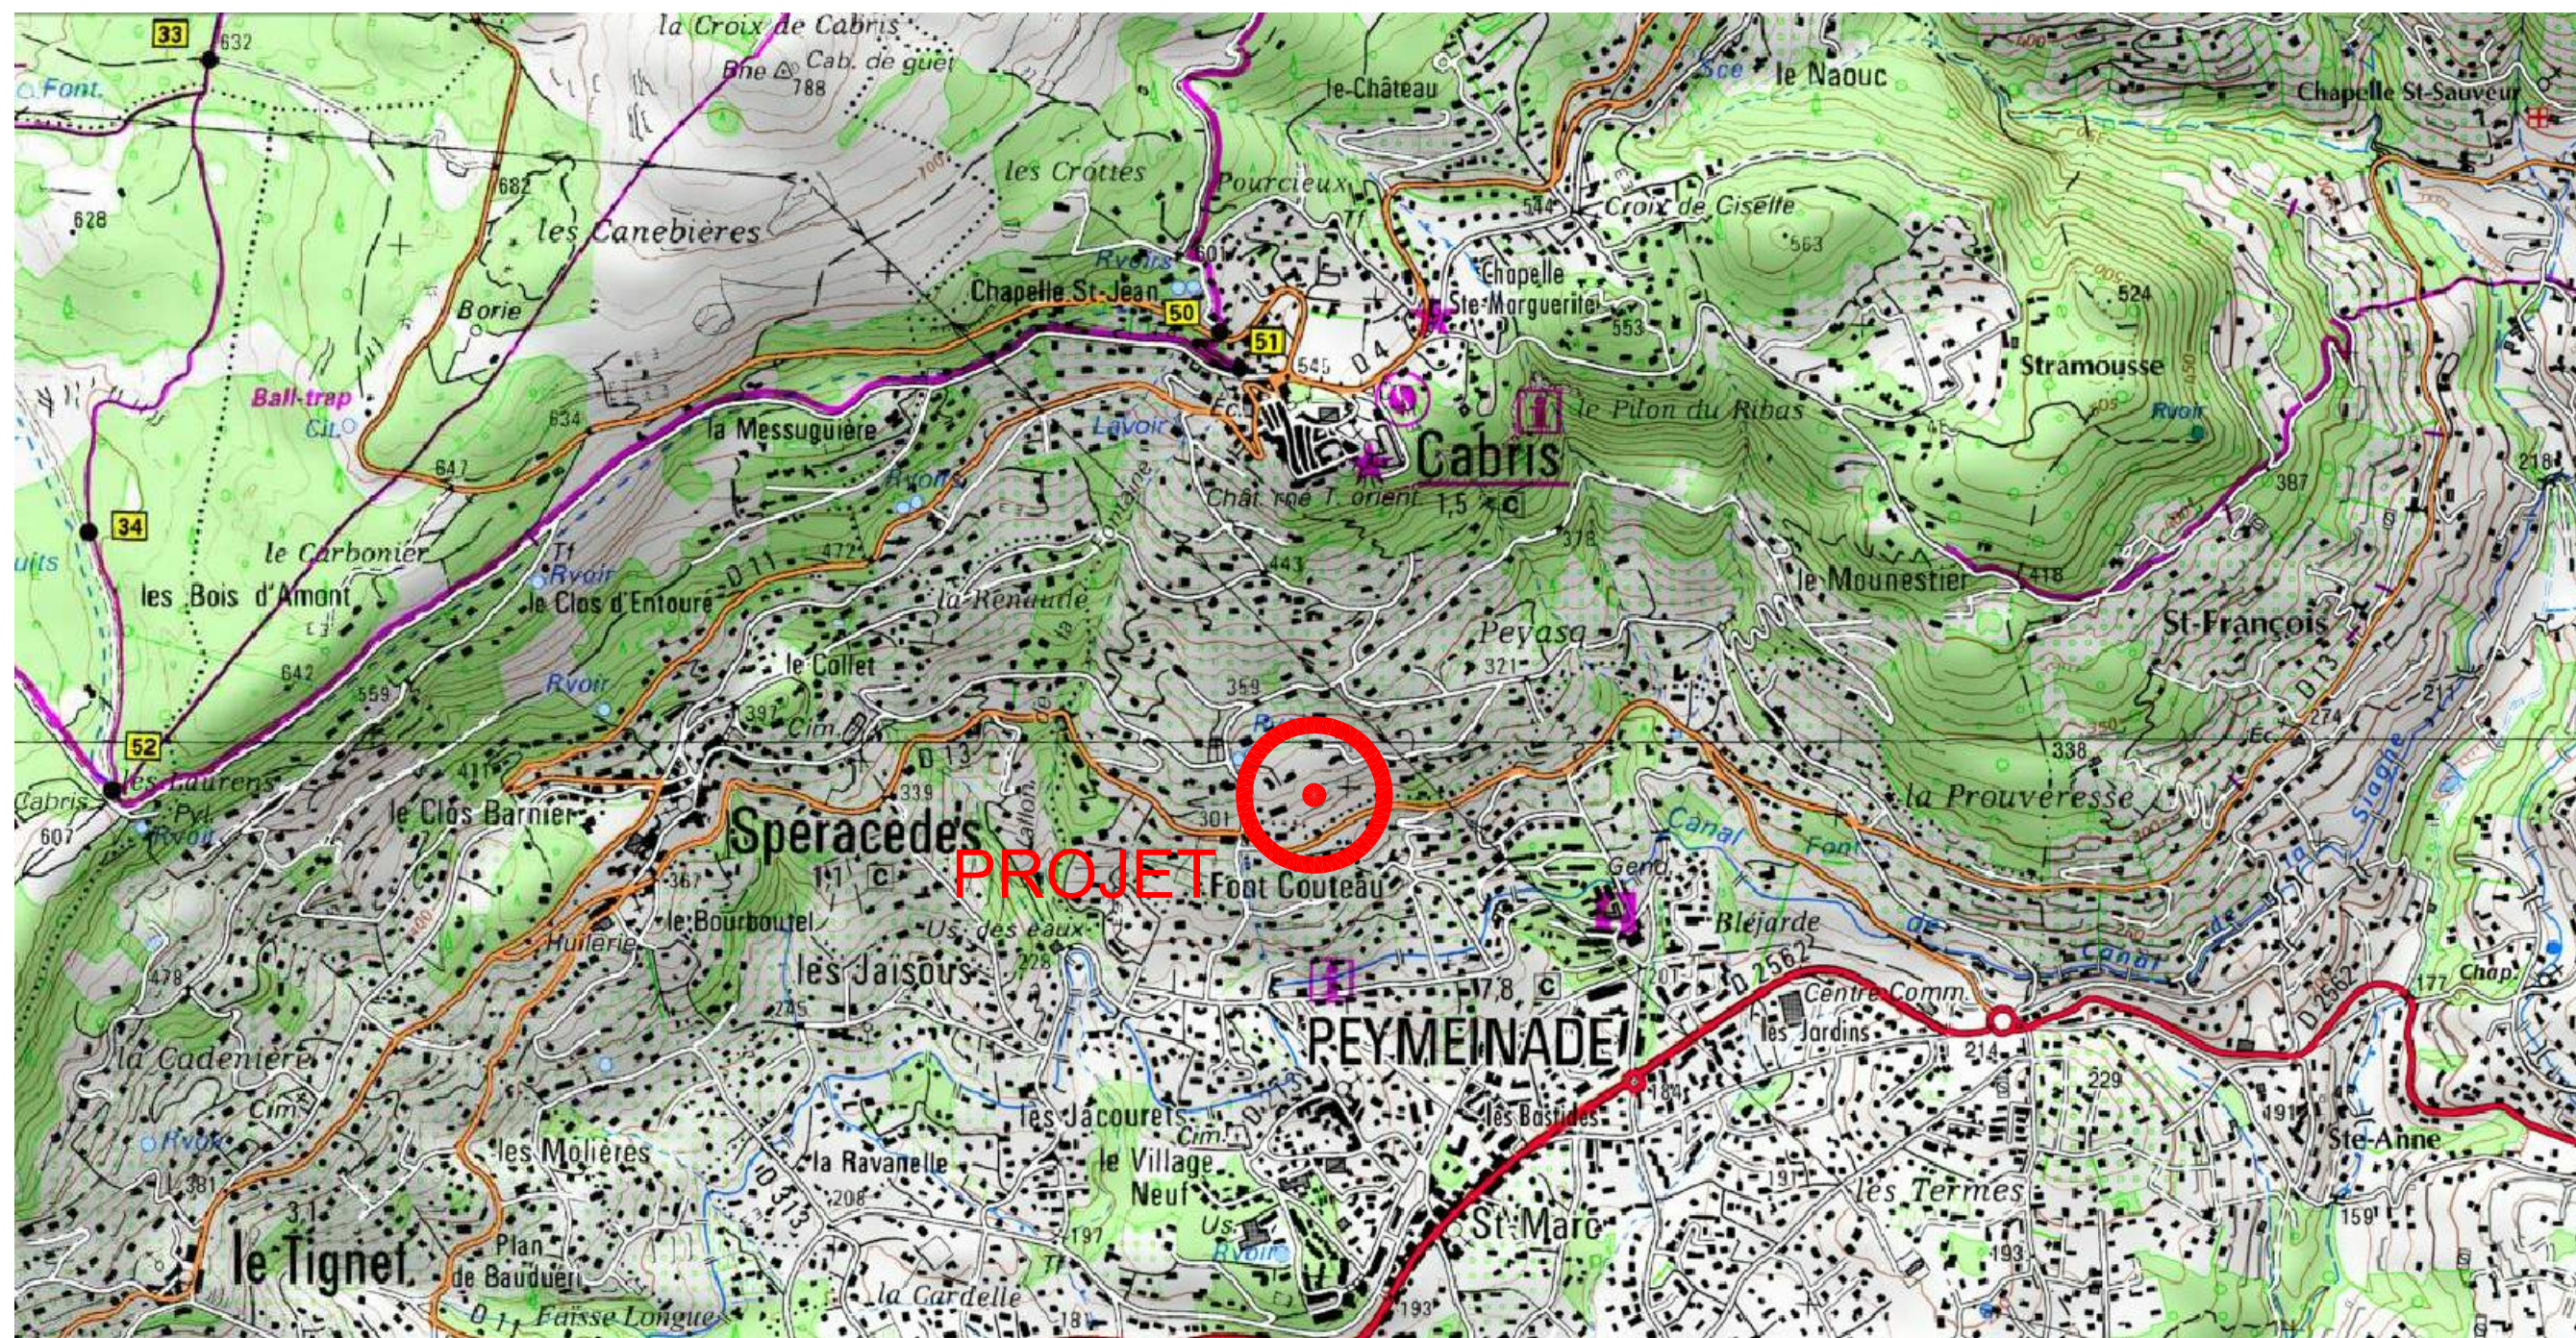

Commune de CABRIS (06)

Lotissements "Clos Sainte Thérèse Haut" et "Clos Sainte Thérèse Bas"

Parcelles cadastrées :

- section C n°2188p, 2193p, 2195, 2197, 2200p et 2201p /
- section C n°758p, 2186p, 2189, 2190, 2191, 2192 et 2193p.