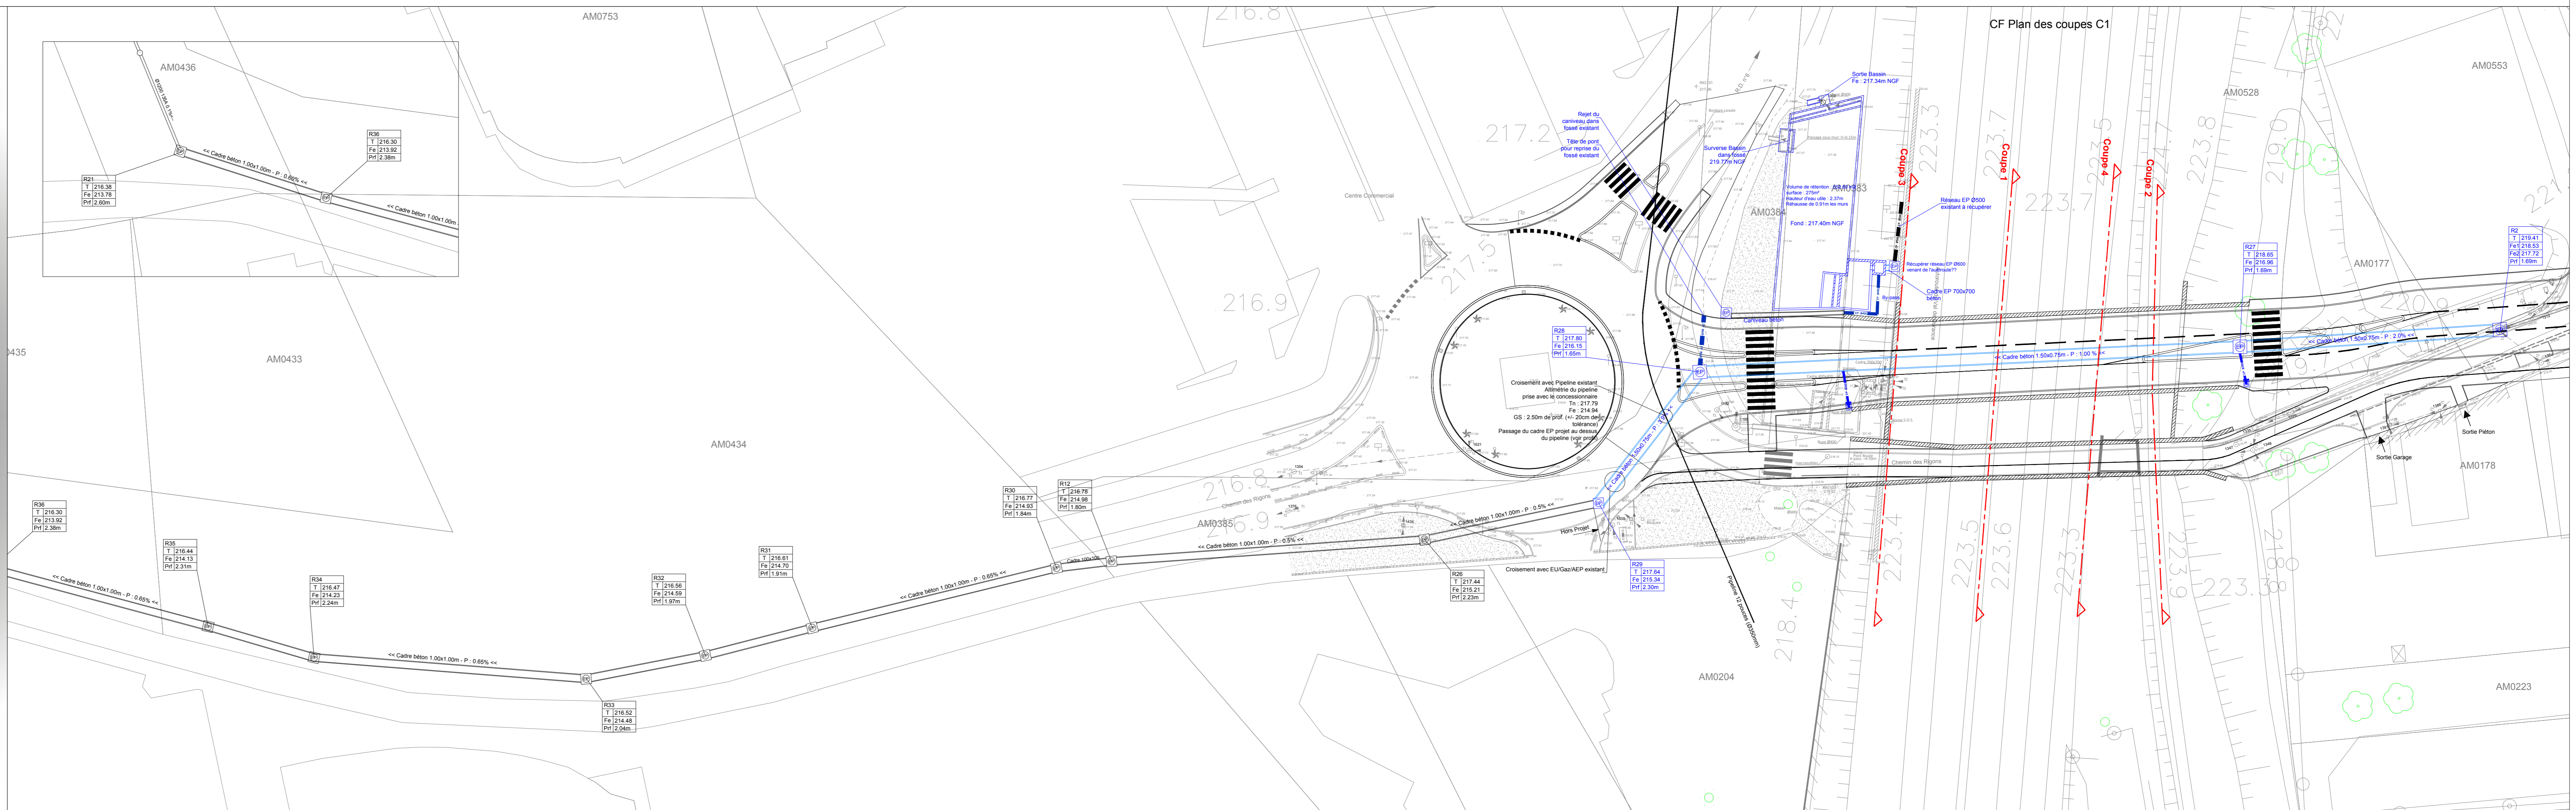

COMMUNAUTE DU PAYS D'AIX

Zone d'activité de Plan de Campagne Réaménagement du chemin des Rigons / RD543

AVANT-PROJET

VUE EN PLAN  
PLAN DES RESEAUX  
PROFIL EN LONG CADRE

N°Affaire : 0093      ECHELLE : 1/400

Liveo	281, Avenue Saint Antoine 13015 MARSEILLE	04 91 38 38 38	www.liveo.fr
-------	--	----------------	--------------

B-2

COMMUNAUTE DU PAYS D'AIX

Zone d'activité de Plan de Campagne Réaménagement du chemin des Rigons / RD543

AVANT-PROJET

VUE EN PLAN  
PLAN D'AMENAGEMENT  
ET NIVELLEMENT

N°Affaire : 0093      ECHELLE : 1/400

Liveo	281, Avenue Saint Antoine 13015 MARSEILLE	04 91 38 38 38	www.liveo.fr
-------	--	----------------	--------------