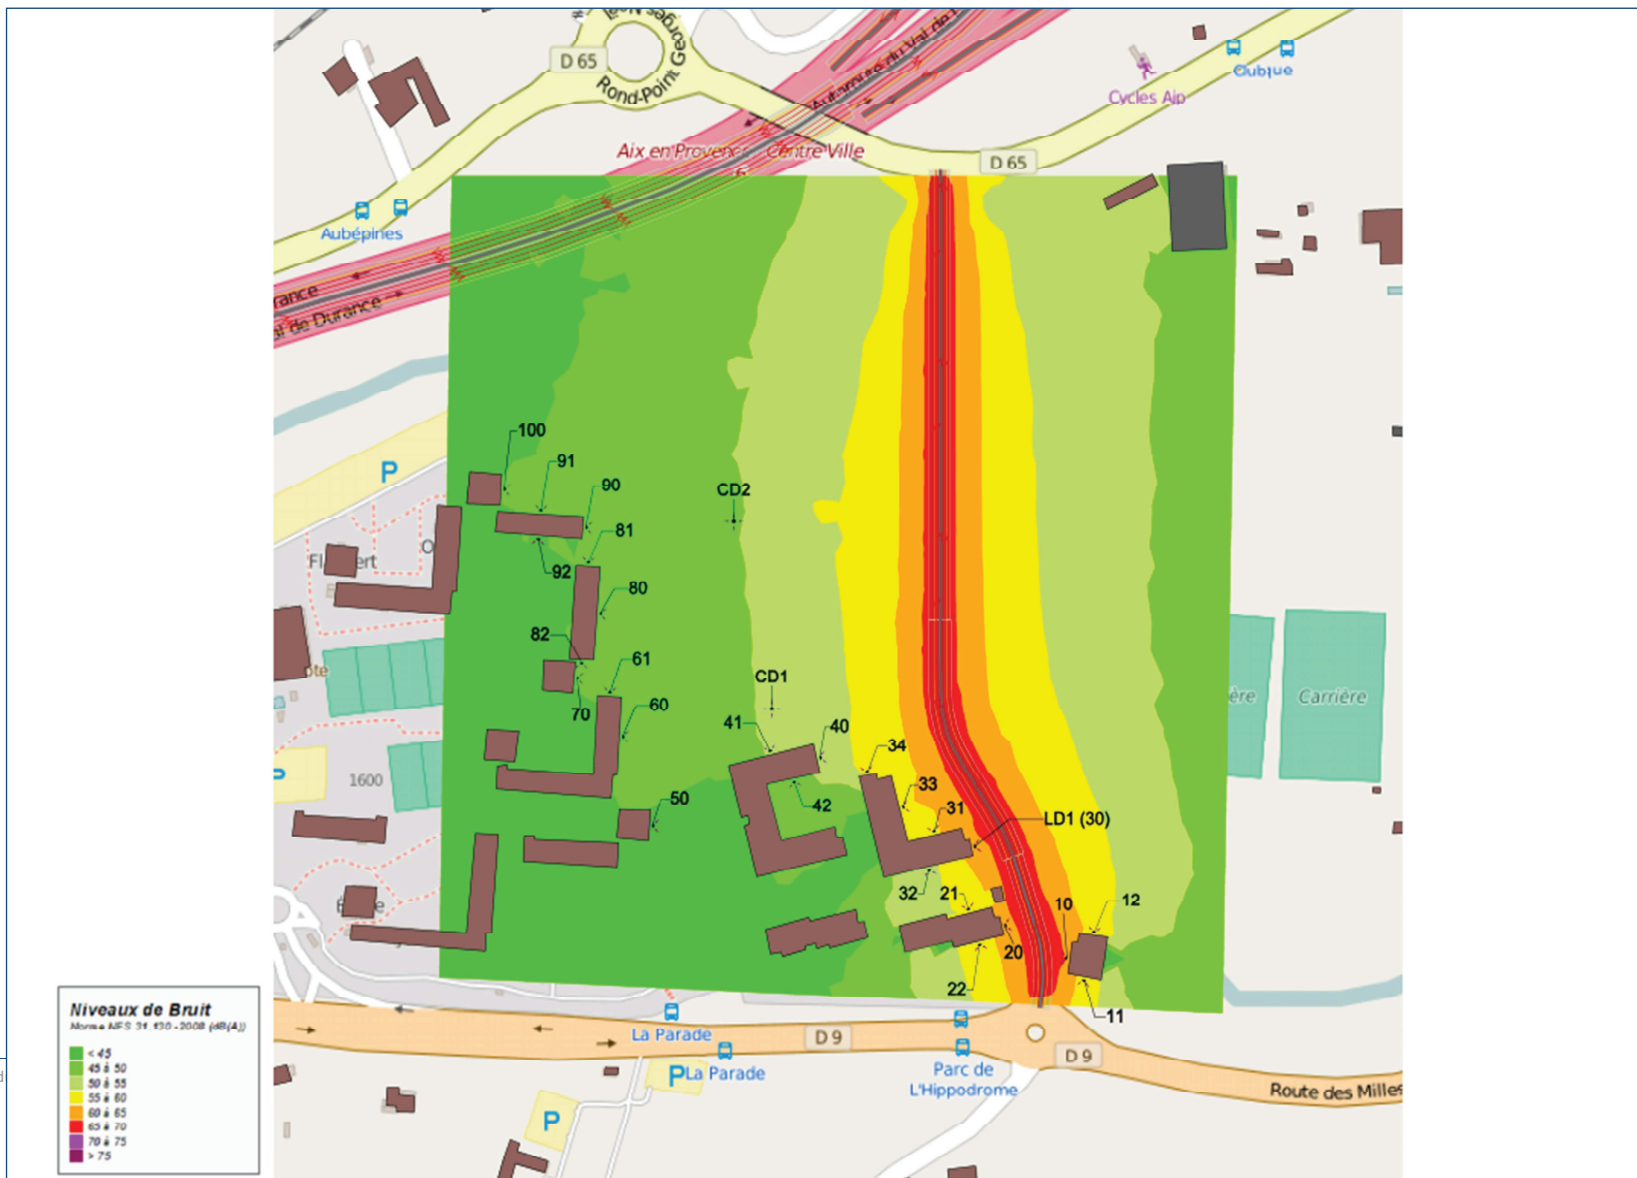

Annexe 4

Cartographie de bruit à l'horizon 2038 sans protection (hauteur au sol de 4 mètres)

Annexe 5
Cartographie de bruit à l'horizon 2038 avec protection (hauteur au sol de 4 mètres)