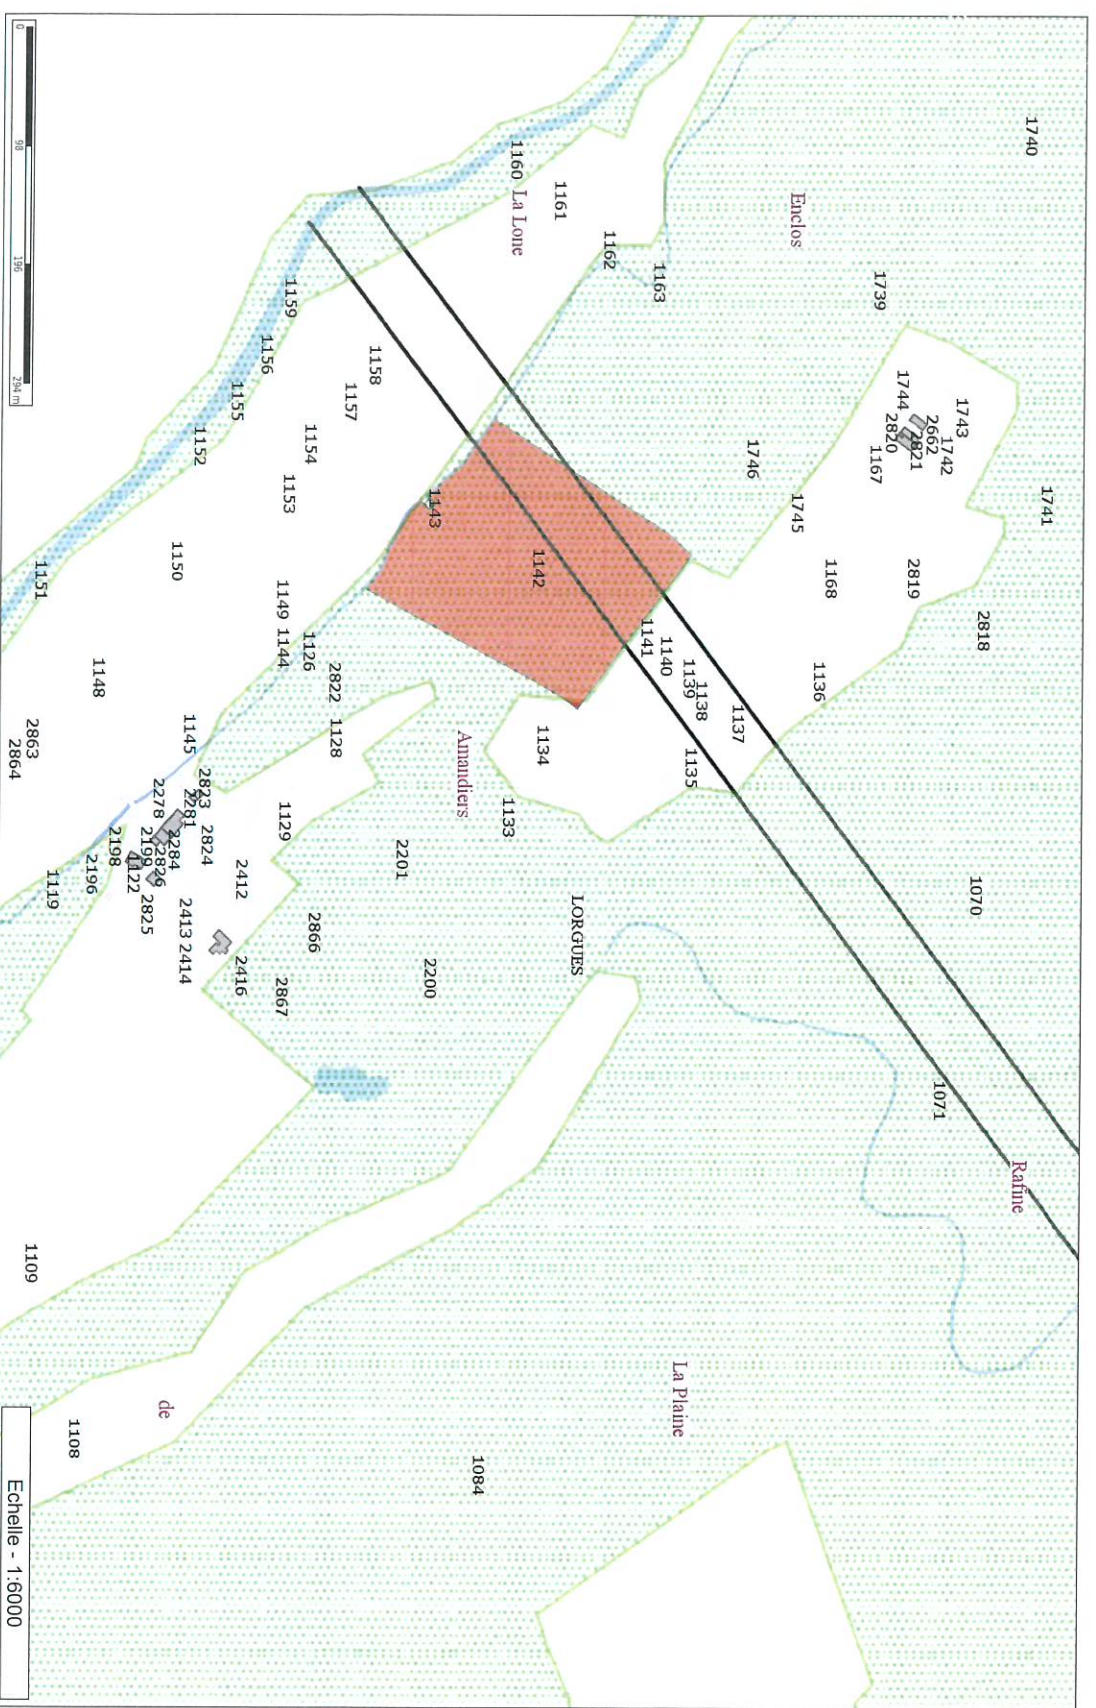

*Boëlio Laurent*

### CA Dracénoise 2016

Les informations contenues sur les cartes ne sont pas contractuelles, elles ne peuvent en aucun cas engager la responsabilité de la collectivité.

	0213. Reboisement (déjà planté)
	0208. Triv. commune (hors part) et groupement de communes
	Tr. commun. linéaire
	AZ. 0201. Rd forest.
	0208. Nomencl. de parcelle
	0208. Affecté
	0208. Transfert de nature
	0208. Ligne de transport de force
	0208. Vue protégée
	0208. Sursolent, Sursol
	0208. Ligne de canal d'eau
	0208. Filon instable
	0208. Météo (dans futur)
	0208. Coteau
	0208. Eau léger
	0208. Eau public
	0208. Eau religieuse
	0208. Eau privé
	0208. Eau froide
	0208. Commune

*Soumis à autorisation de défriches*