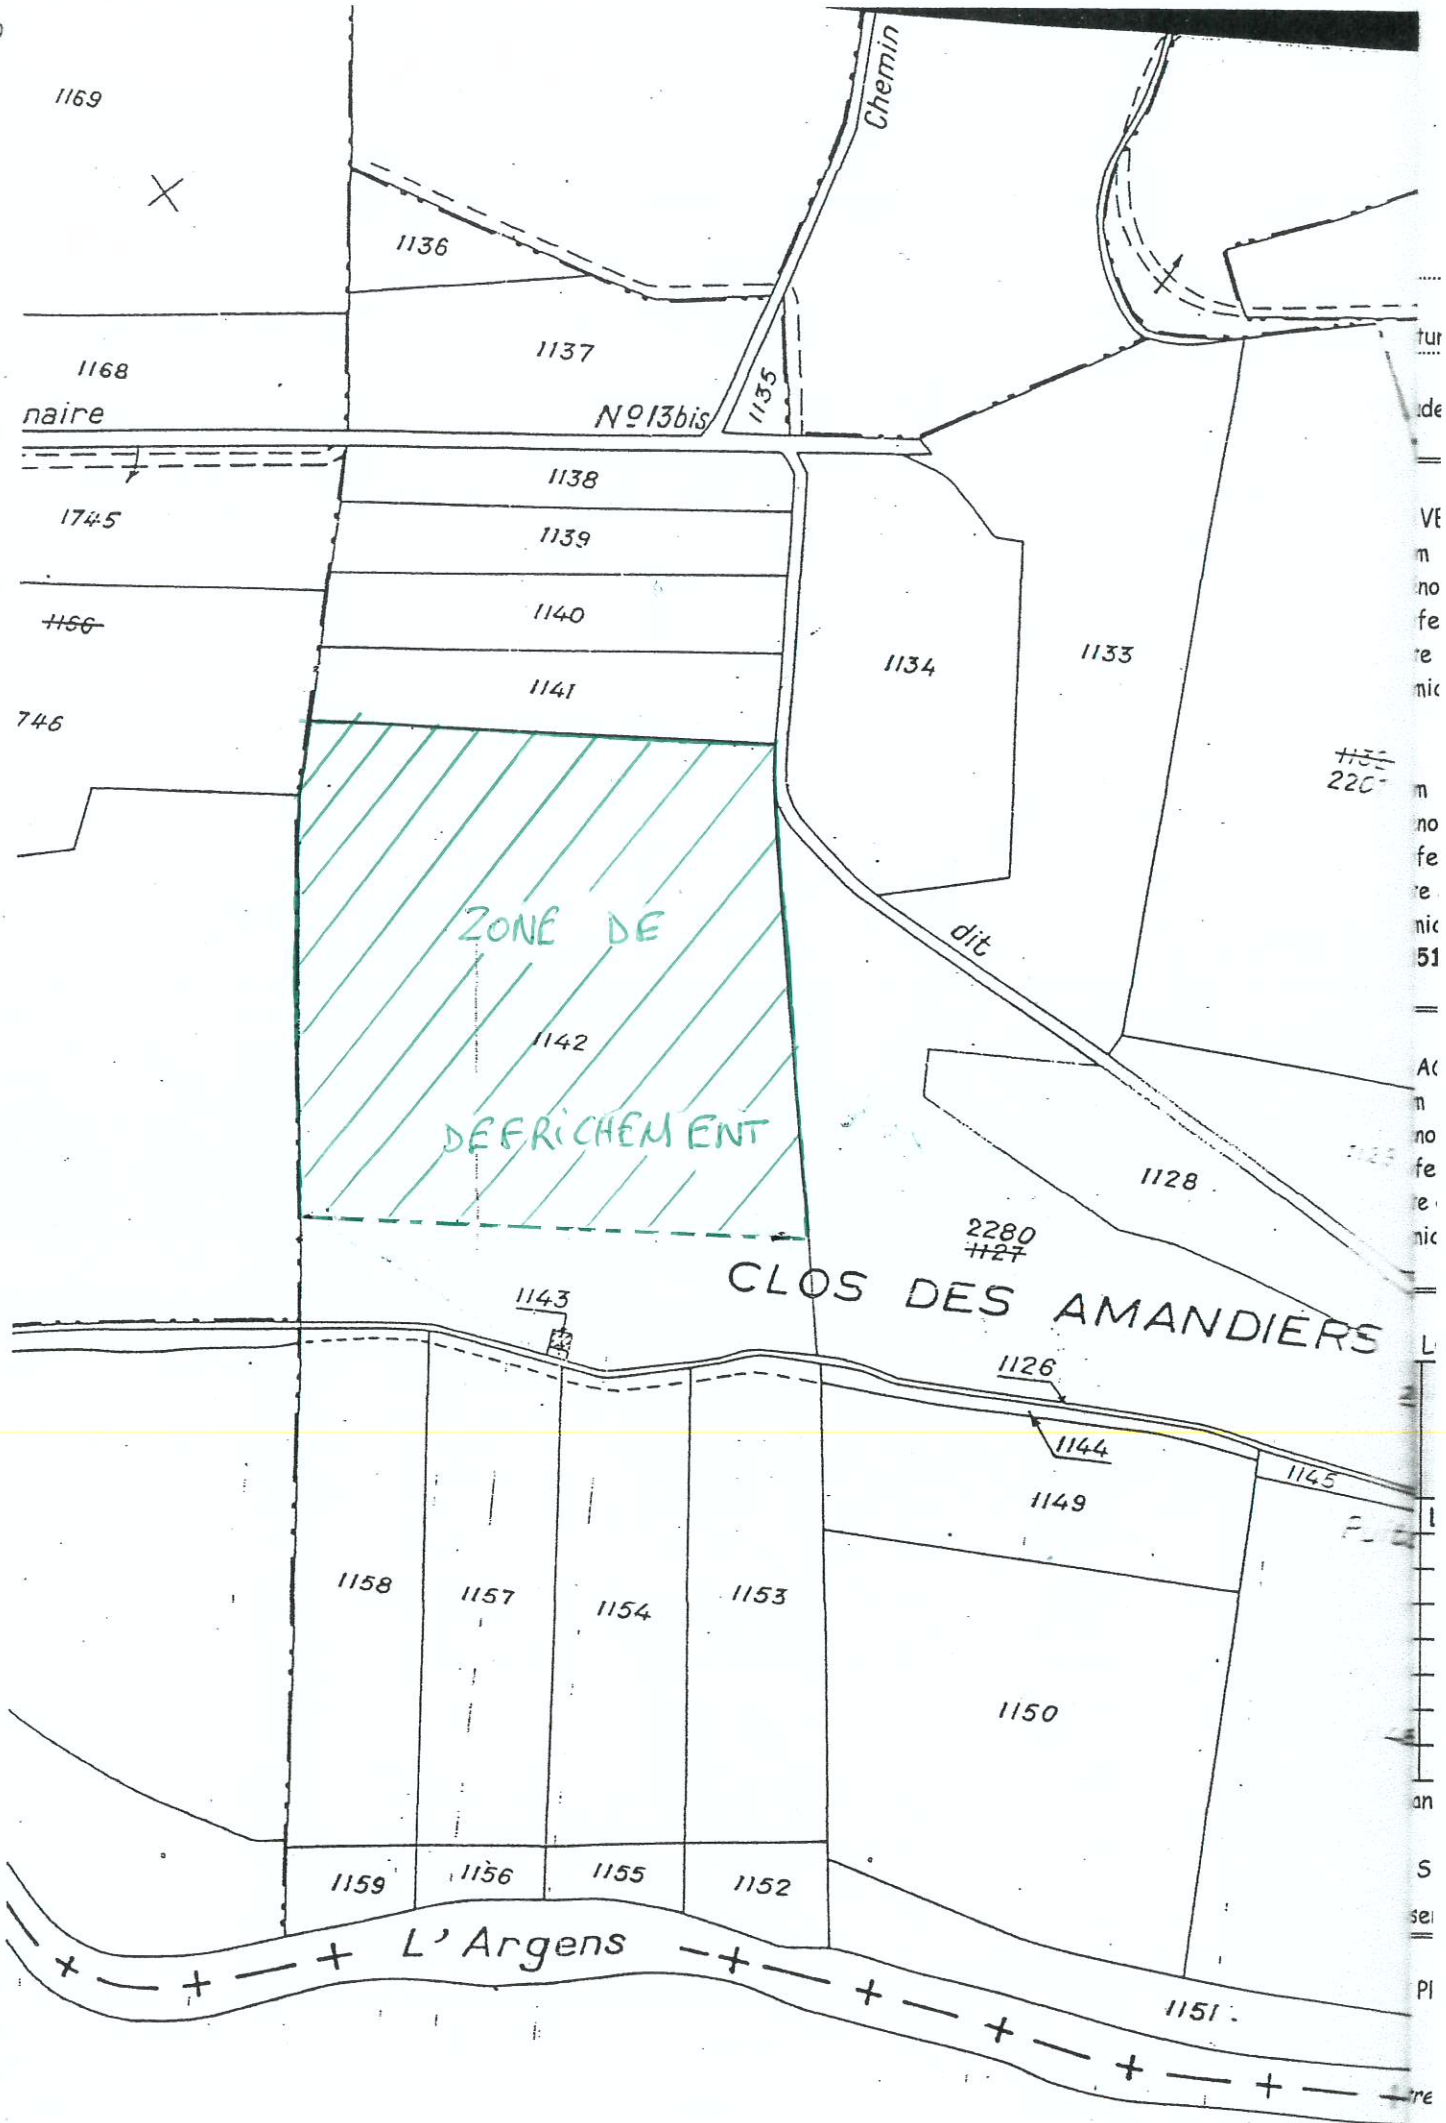

WE2

006 1

20

tur
de
VE
n
no
fe
re
nic

1133
220
n
no
fe
re
nic
51

Ac
n
no
fe
re
nic

L

L

an

S
se
Pl
re

20

tur
de
VE
m (n
nor
fes
e c
nic
m (n
nor
fes
e c
nic
51
AC
m (n
nor
fes
e c
nic
LC
L
Puits
1146
anr
SL
sen
PR
res