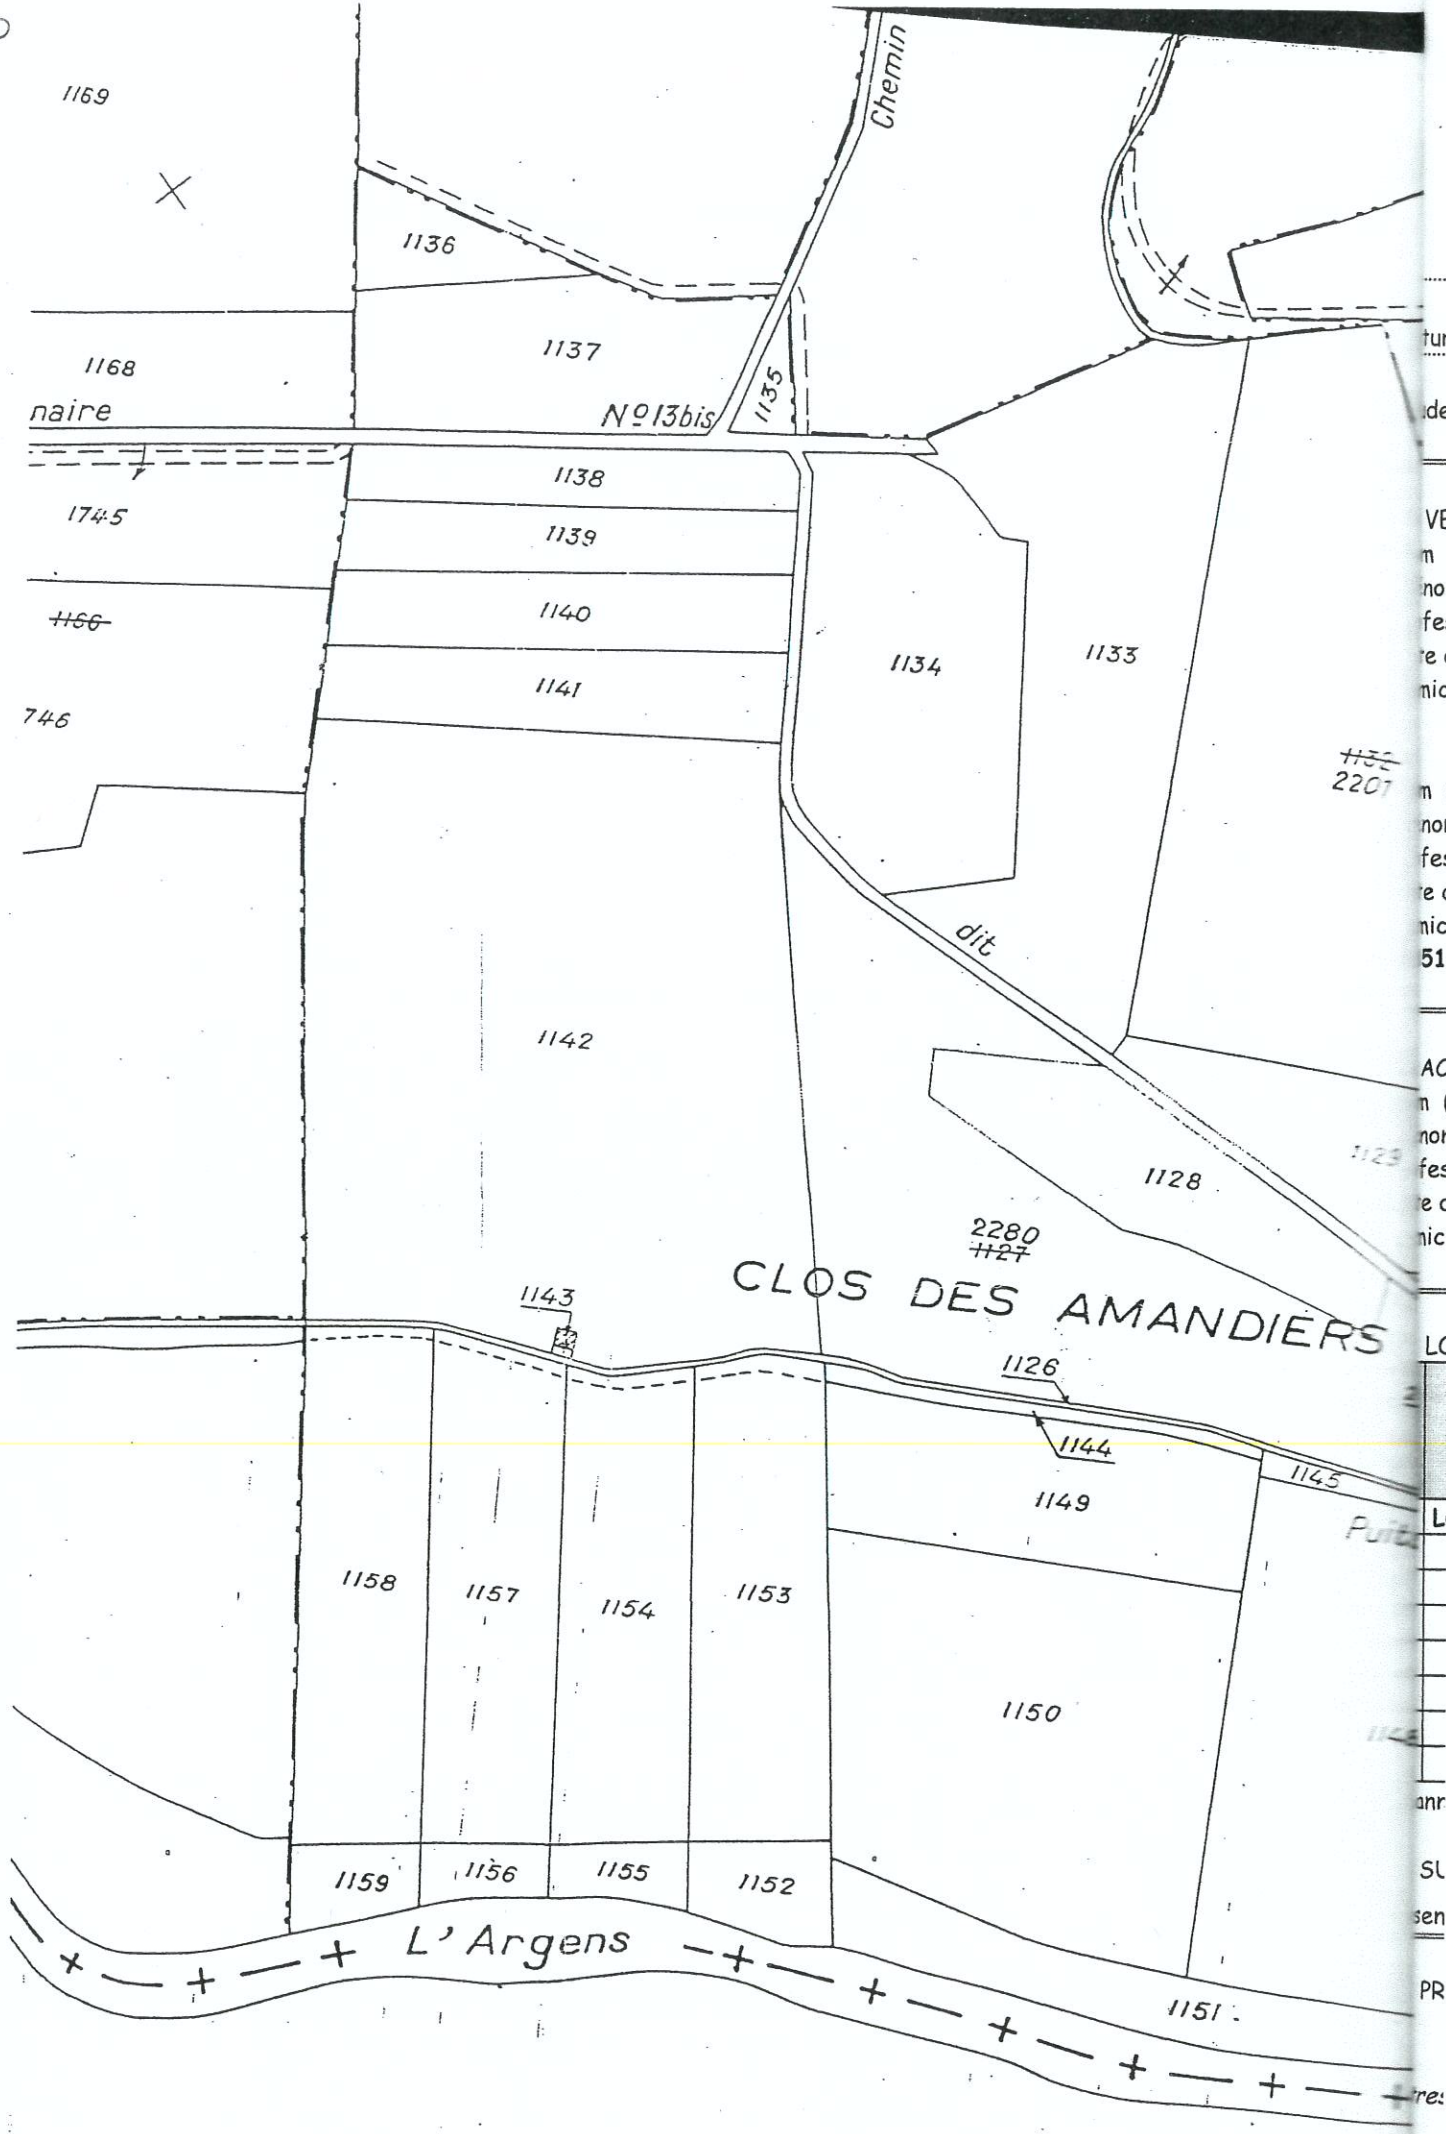

WE2

006 1

20

tur
de
VE
n
no
fe
re
nic

1133
220
n
no
fe
re
nic
51

Ac
n
no
fe
re
nic

L

L

an

S
se
Pl
re

20

tur
de
VE
m (n
nor
fes
e c
nic
m (n
nor
fes
e c
nic
51
AC
m (n
nor
fes
e c
nic
LC
L
Puits
1146
anr
SL
sen
PR
res