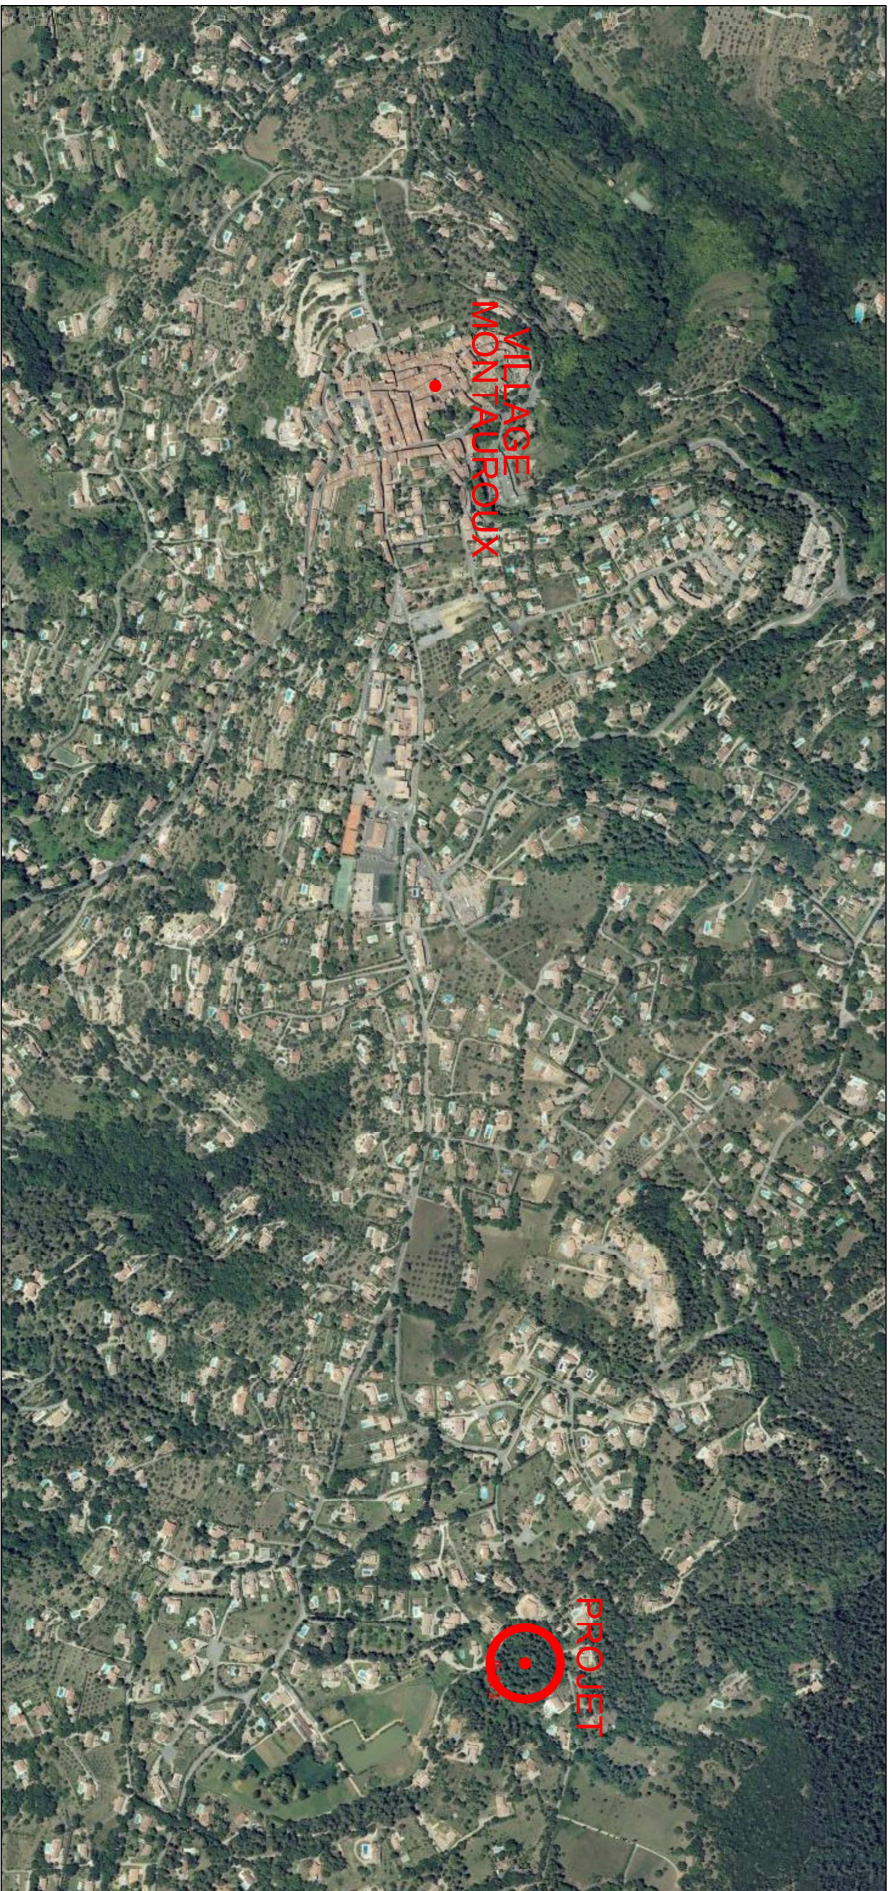

PRISES DE VUE AERIENNE

(Source : Géoportail)

Sans échelle

Commune de MONTAURoux
Lieu-dit "Les Clauveaux"
Section B

Bureau Secondaire
650, Route du Bord de Mer - RM 6098
06700 Saint Laurent du Var
Tél: 04 93 07 91 88 - Fax: 04 83 33 88 51
geotech.saintlaurent@orange.fr
Dossier n° S183-99-S1