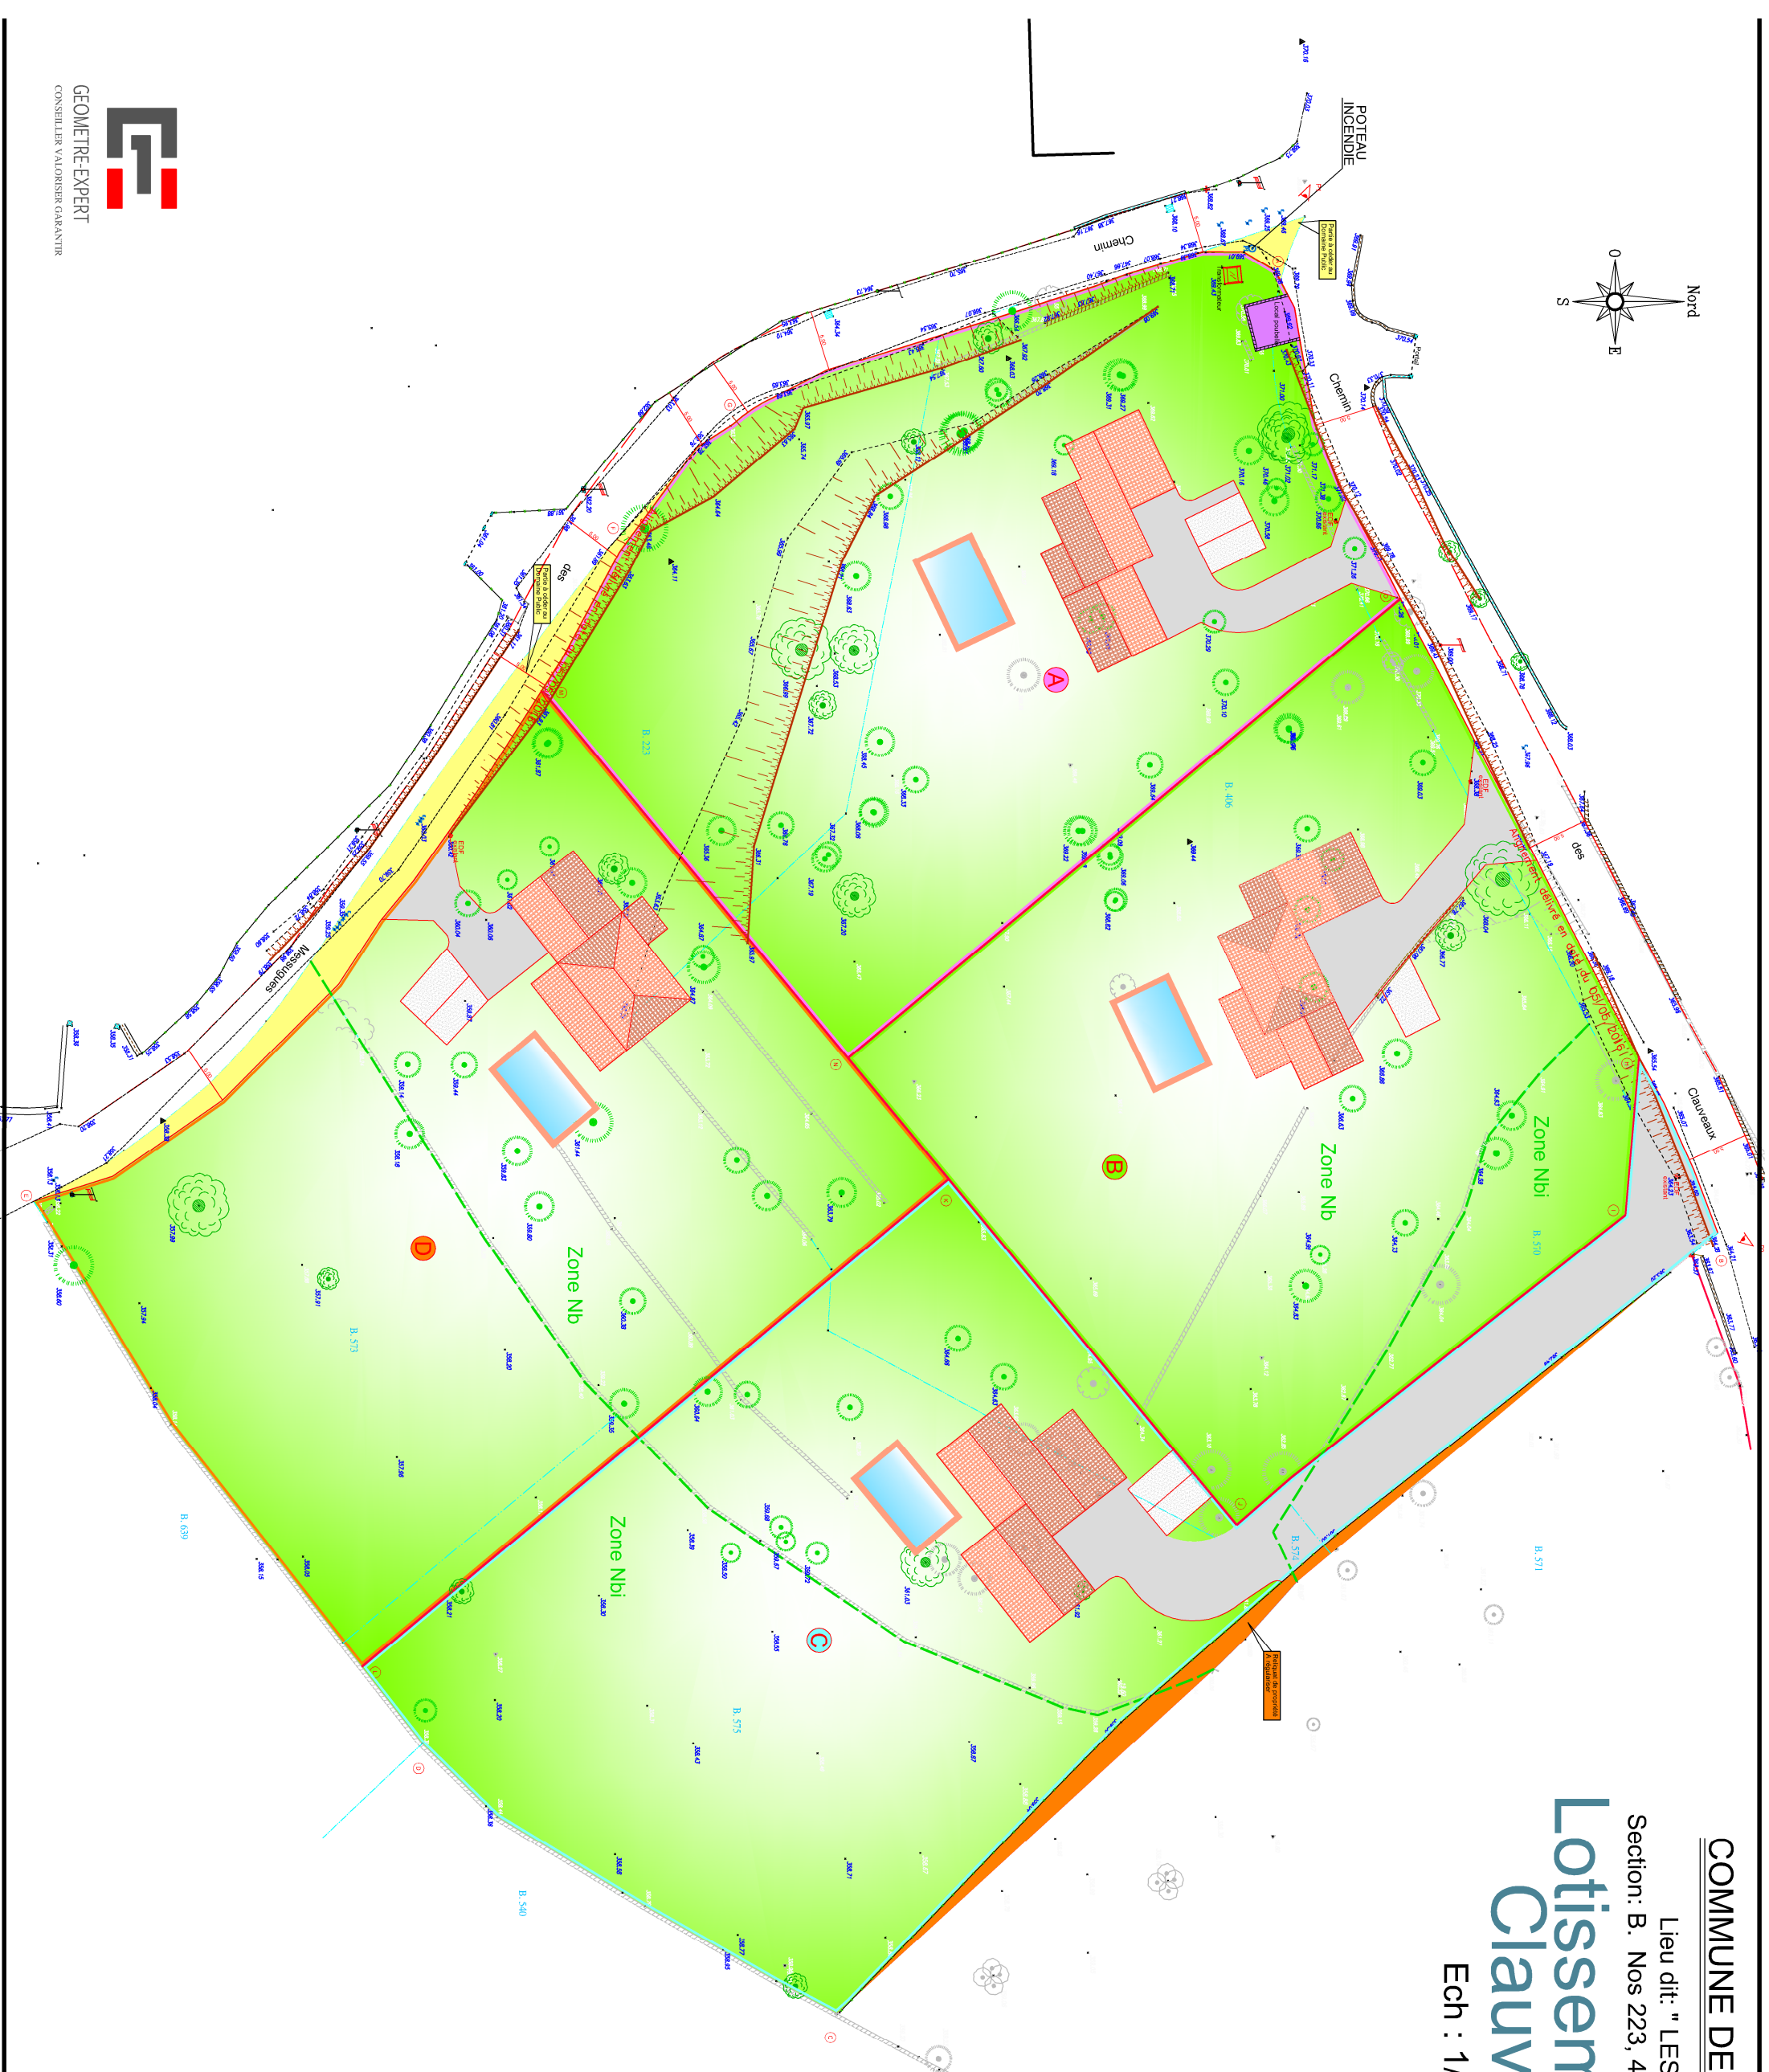

**COMMUNE DE MONTAURoux**

Lieu dit: " LES CLAUVEAUX"

Section: B. Nos 223, 406, 570, 573, 574 et 575

## Lotissement les Clauveaux

Ech : 1/1500

GEOMETRE-EXPERT  
CONSEILLER VALEURSEER GARANTIE

Bureau Secondaire  
650, Route du Bord de Mer - RM 6098  
06700 Saint Laurent du Var  
Tél. 04 93 07 91 88 - Fax. 04 93 07 94 32  
geodreath.saintlaurent@orange.fr  
Dossier n° S183-99-S1