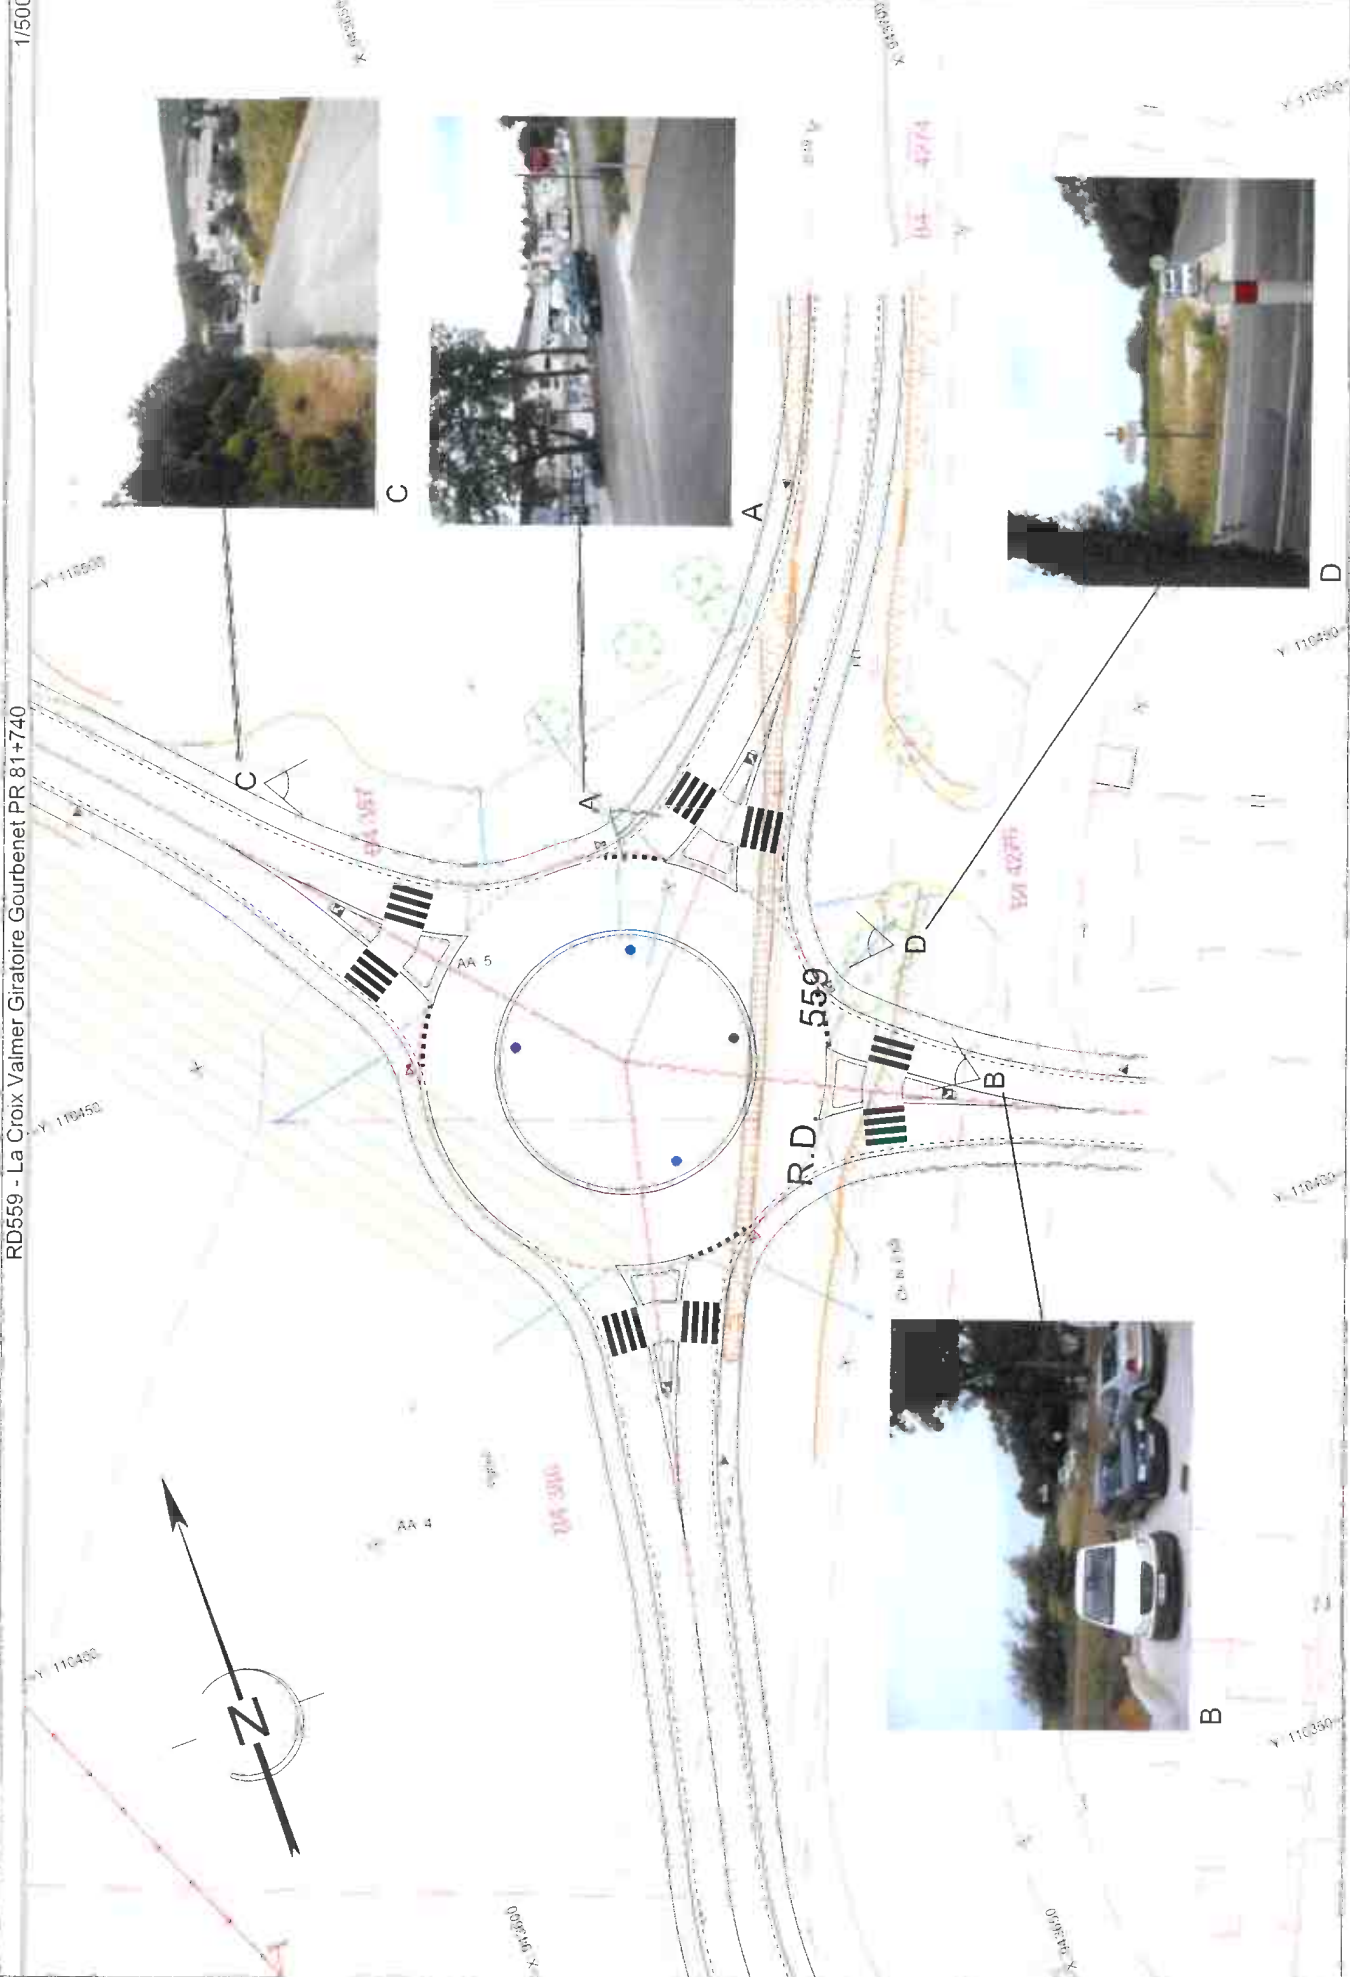

RD559 – Giratoire du Gourbenet

Reportage photographique juin 2012

Photo A

Photo B

RD559 – Giratoire du Gourbenet

Reportage photographique juin 2012

Photo C

Photo D

La Croix Valmer - RD 559 - PR 81+740

Giratoire Gourbenet