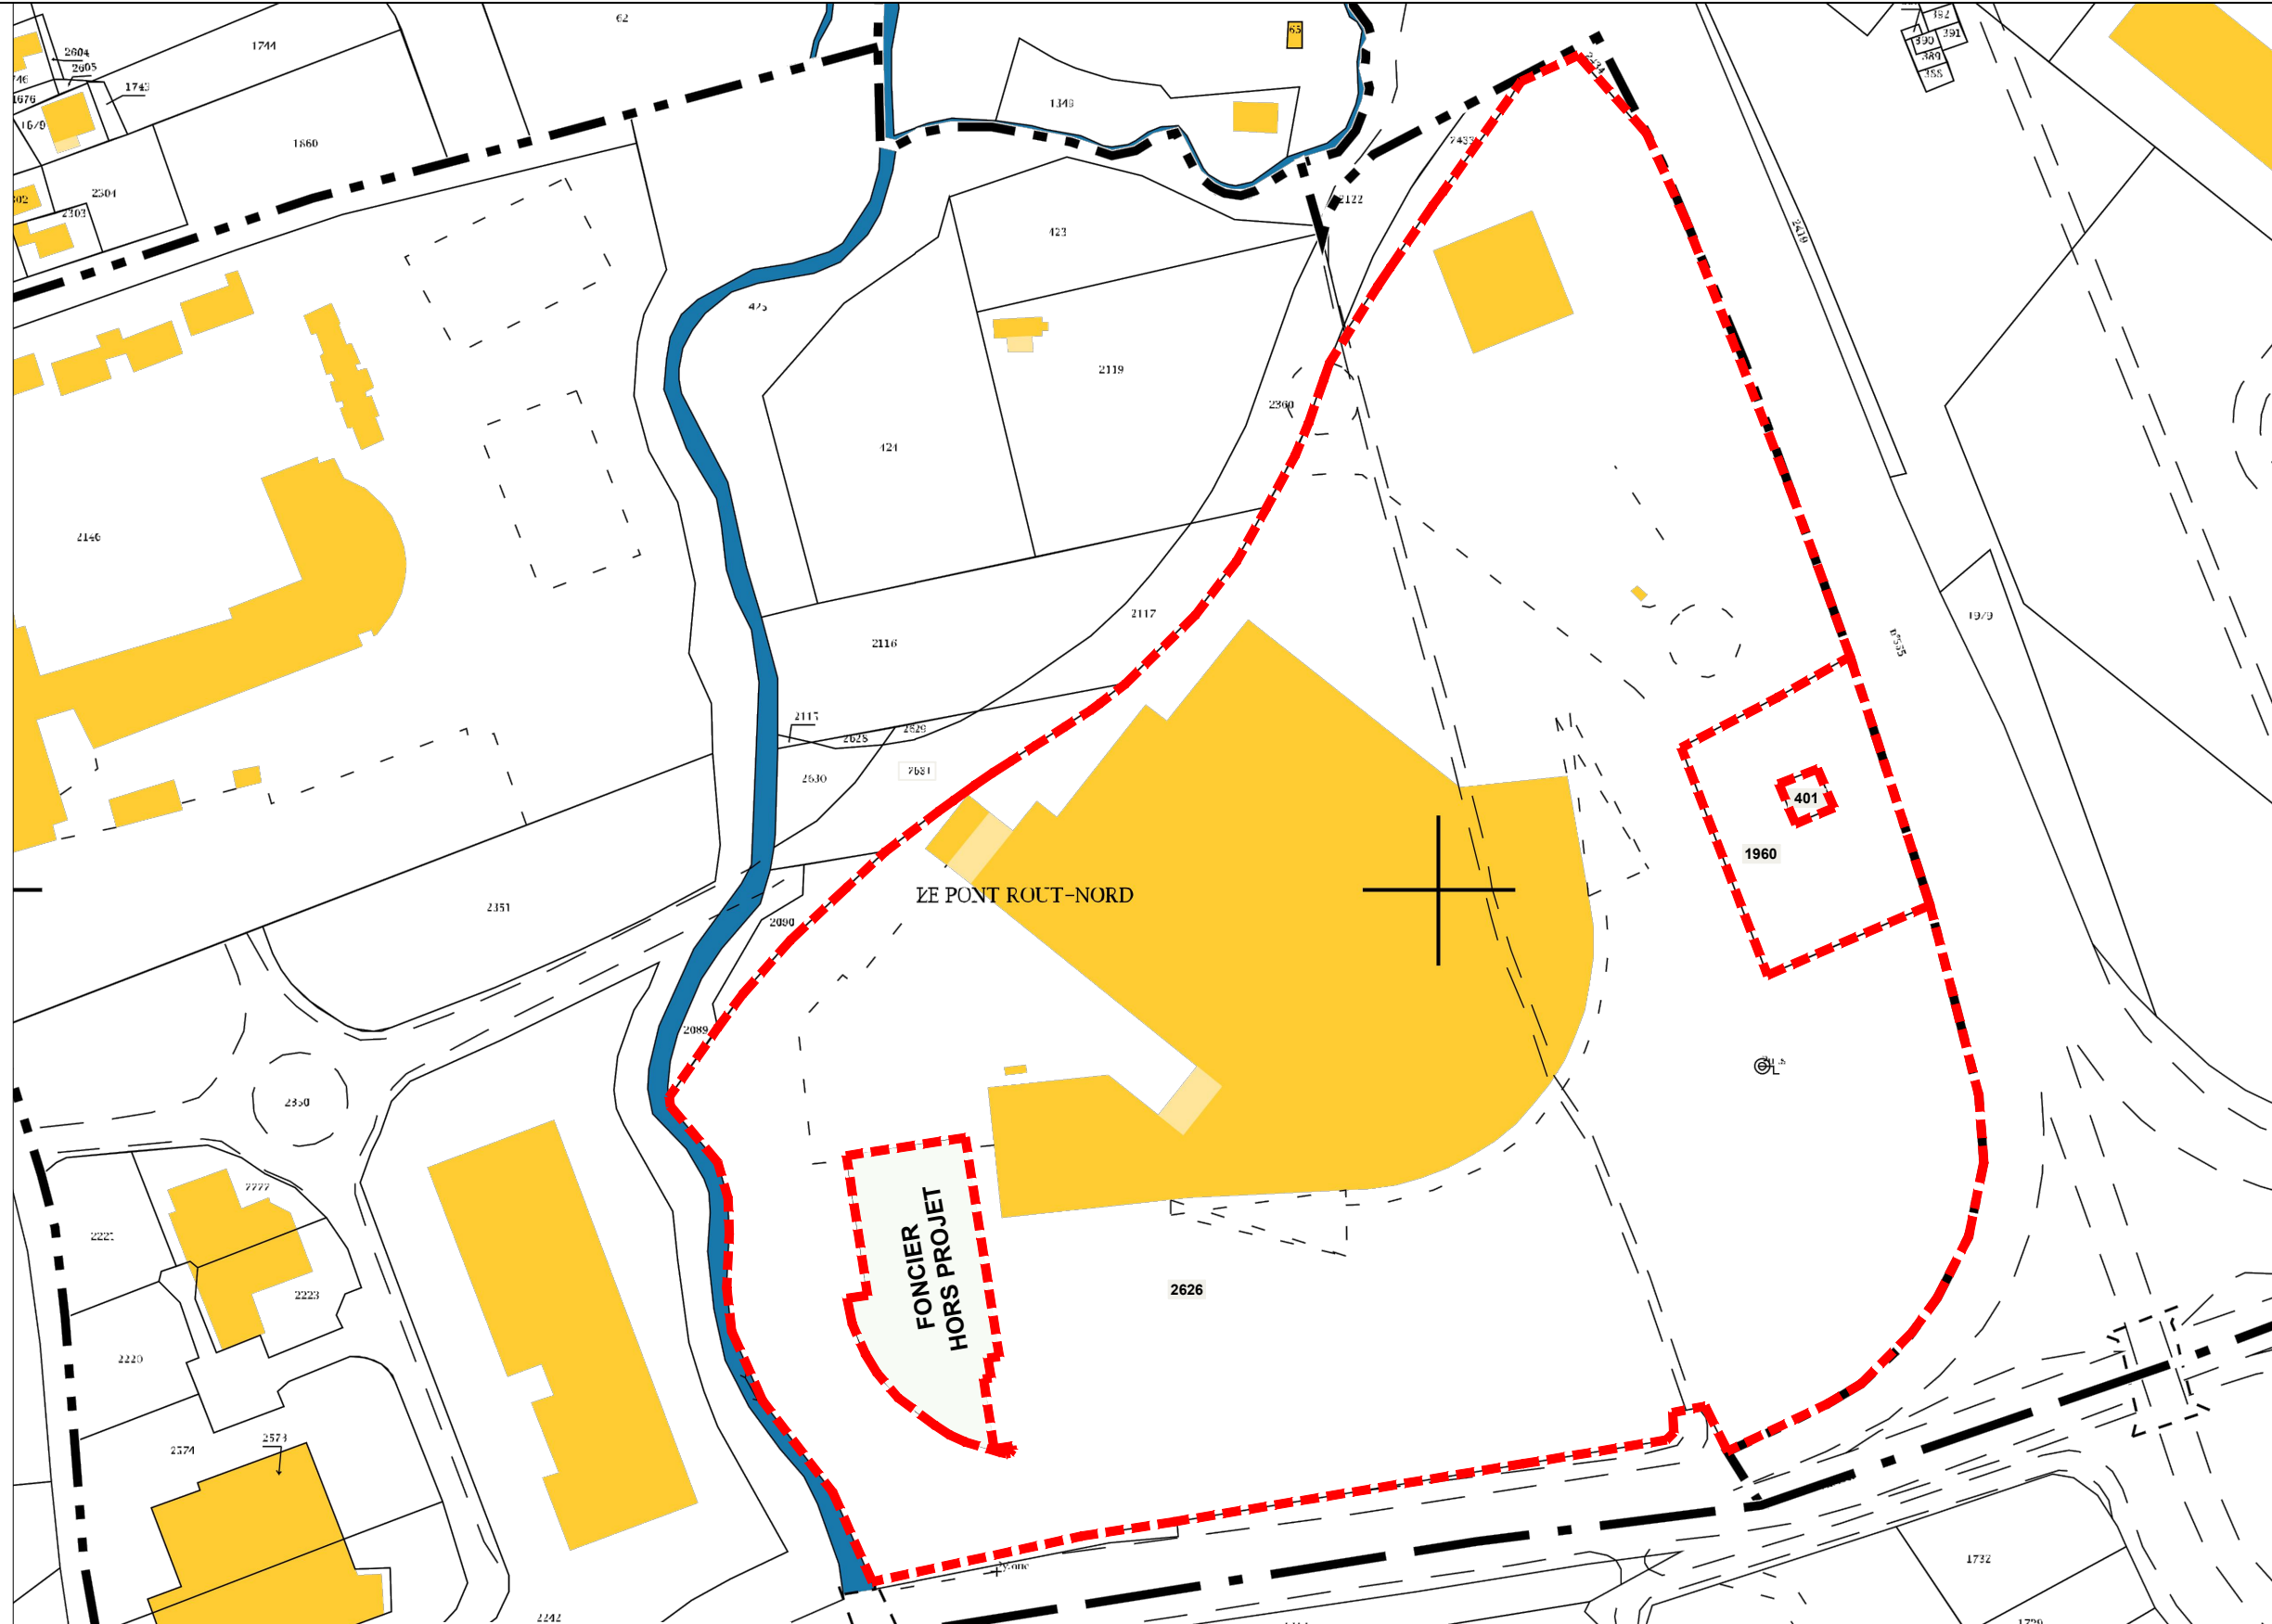

**CENTRE COMMERCIAL "HYPER U"
EXTENSION DE LA SURFACE DE VENTE DE L'HYPERMARCHÉ
- LES ARCS SUR ARGENS -**

Terrain

Section : C1
Parcelles : 401, 1960, 2626
Superficie : 82 338 m²

SARL RBAA
AGENCE D'AVIGNON : ZAC S... - 184 rue Louis Lépine 84 700 SORGUES
TÉLÉPHONE 04.32.44.85.50 - FAX 04.90.81.00.67
E.MAIL : contact@rbaa.fr

Stephane P...

EMPRISE FONCIERE

Date: 29.08.2017	DOSSIER N° 83.16.1542
Echelle:	PIECE N°
Dessin CM	
MODIFICATION	