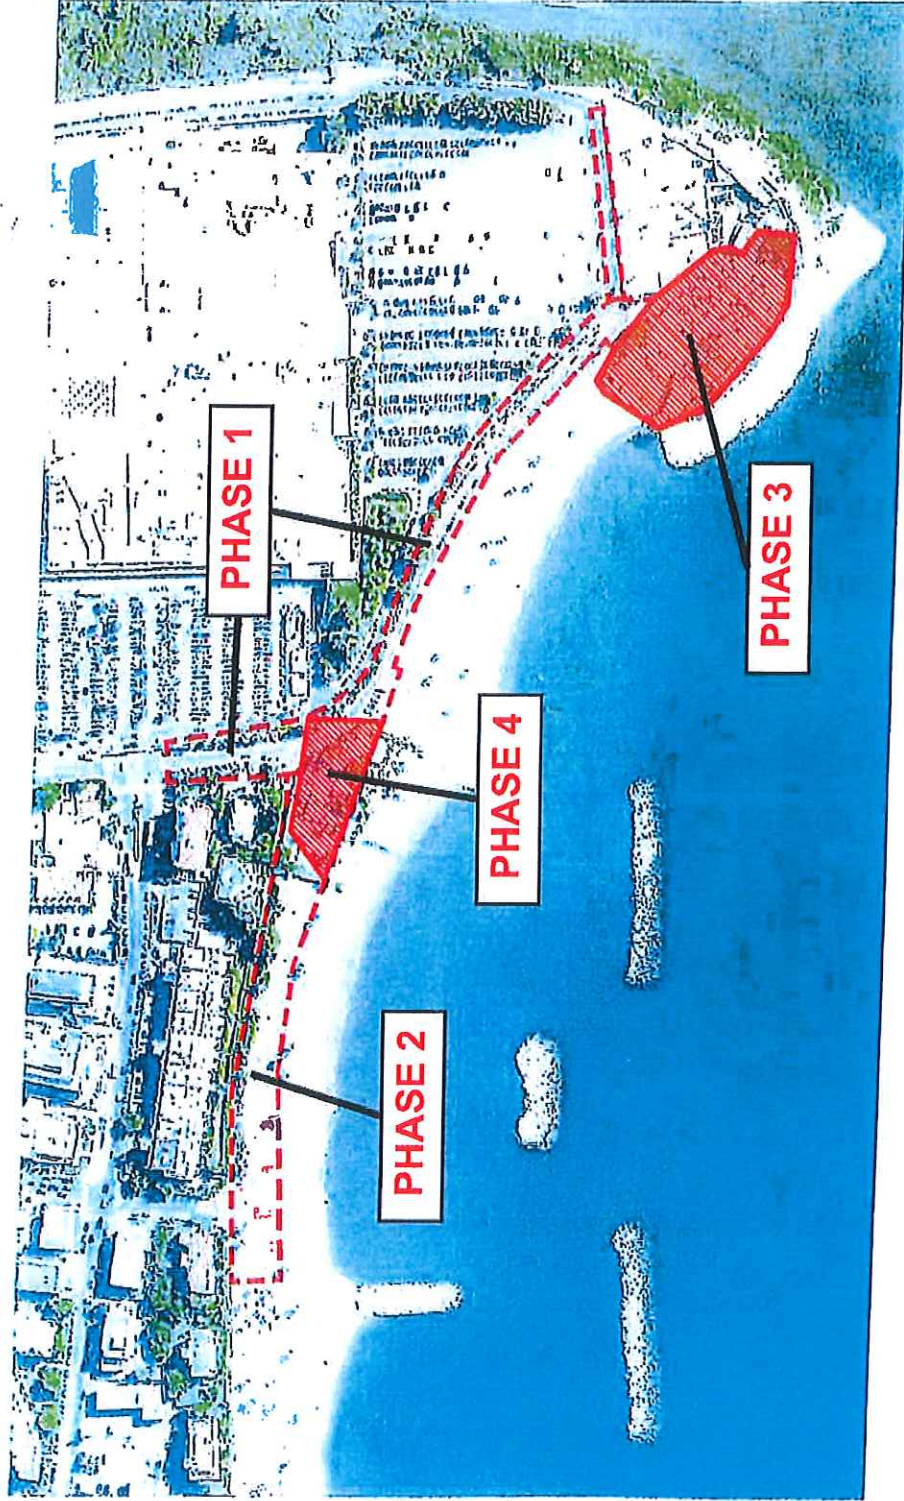

## AMENAGEMENT DU LITTORAL

Emprise du projet

RÉAMÉNAGEMENT DE LA PARTIE SUD DE L'AVENUE EUGÈNE DONADEI, DES PROMENADES LANDSBERG ET COUSTEAU, DE LA LIAISON JUSQU' AUX BERGES DU VAR ET DU PARC D'HIVERNAGE DES BÂTEAUX AVEC LA CONSTRUCTION D'UN ESPACE LUDO-SPORTIF ET D'UN PÔLE NAUTIQUE.