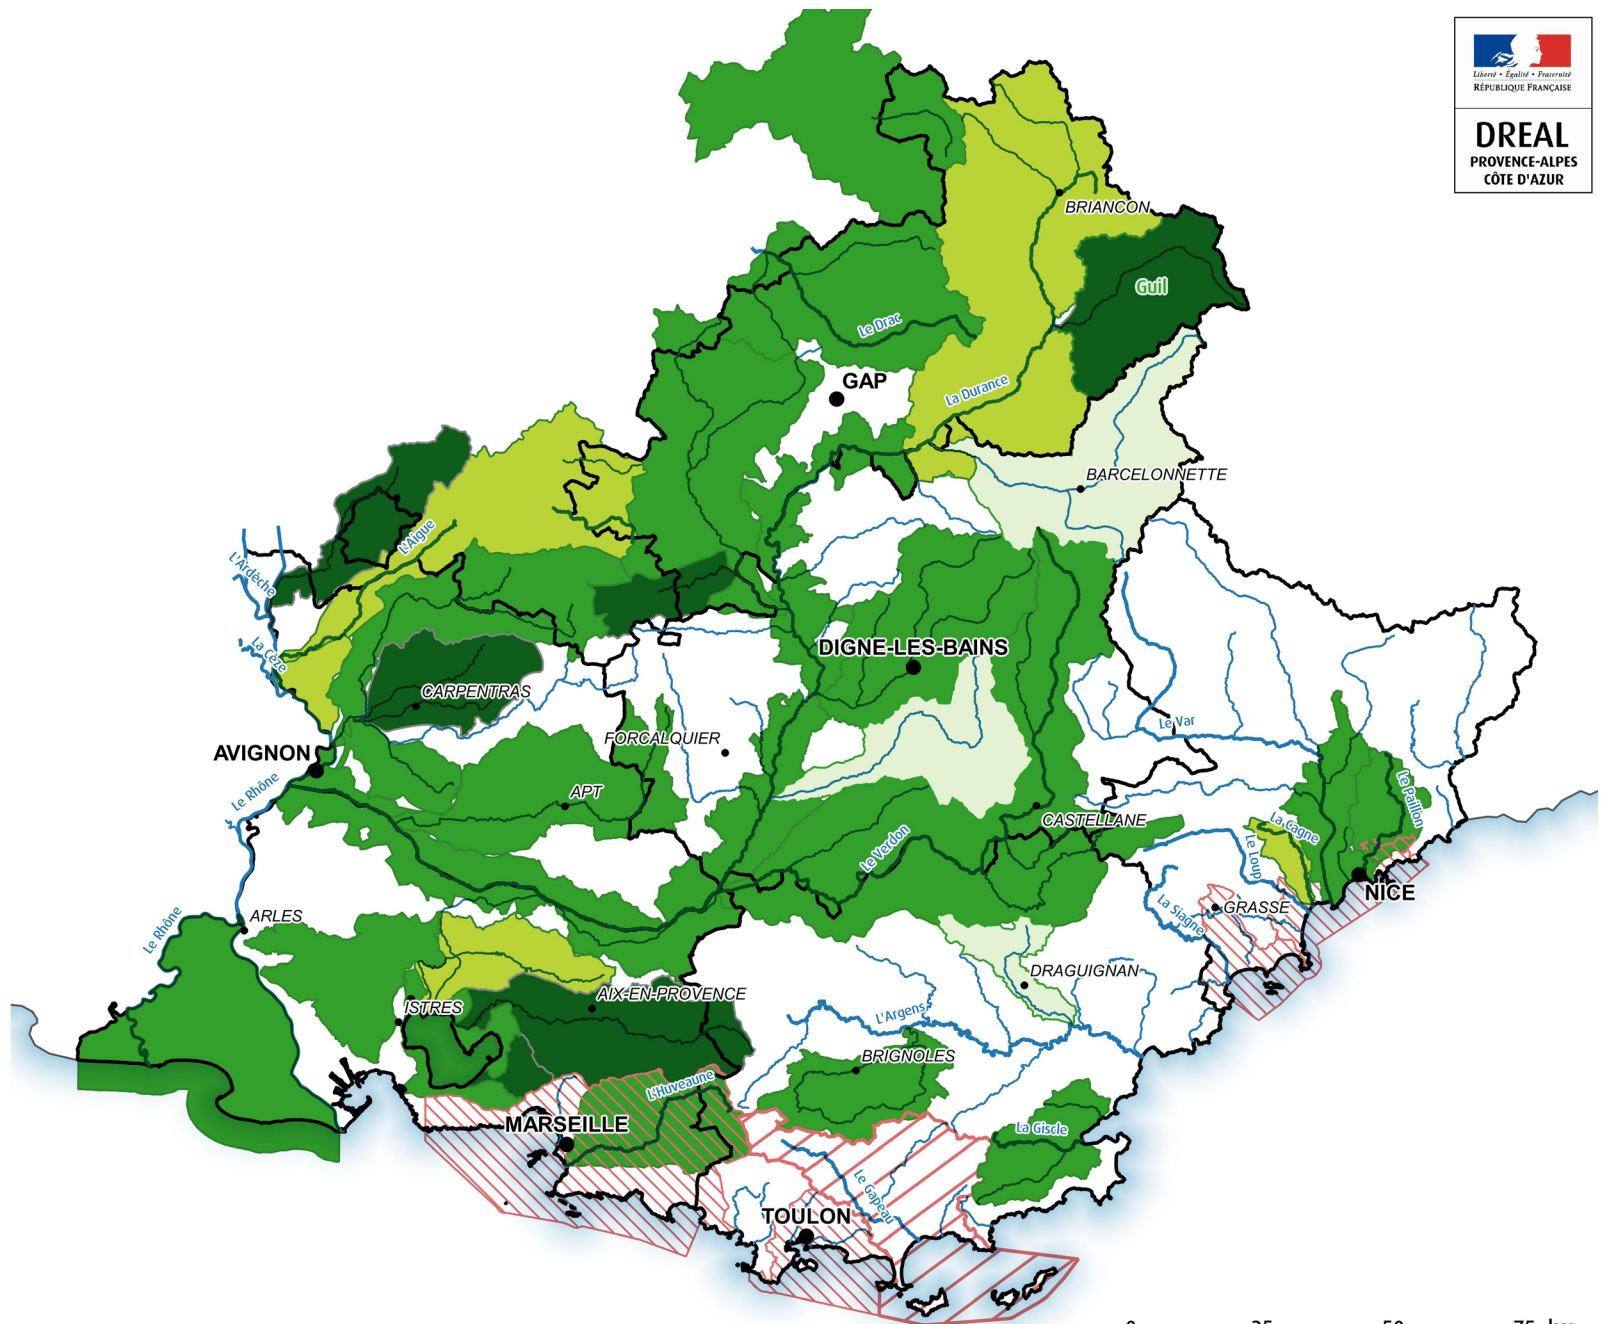

Rivière, delta ou nappe

- Phase d'émergence (3)
- En cours d'élaboration (5)
- Mis en oeuvre (16)
- Achevé (6)

Baie ou étang

- En cours d'élaboration (1)
- Mis en oeuvre (5)

PARTENAIRES DE LA DREAL

POUR EN SAVOIR PLUS

- <https://www.gesteau.fr/>
- <http://www.crige-paca.org/>
- <http://www.arpe-paca.org/>

Source : CRIGE/ ARPE ©IGN BD carthage, BDcarto - DREAL PACA Réalisation : CM - 2017