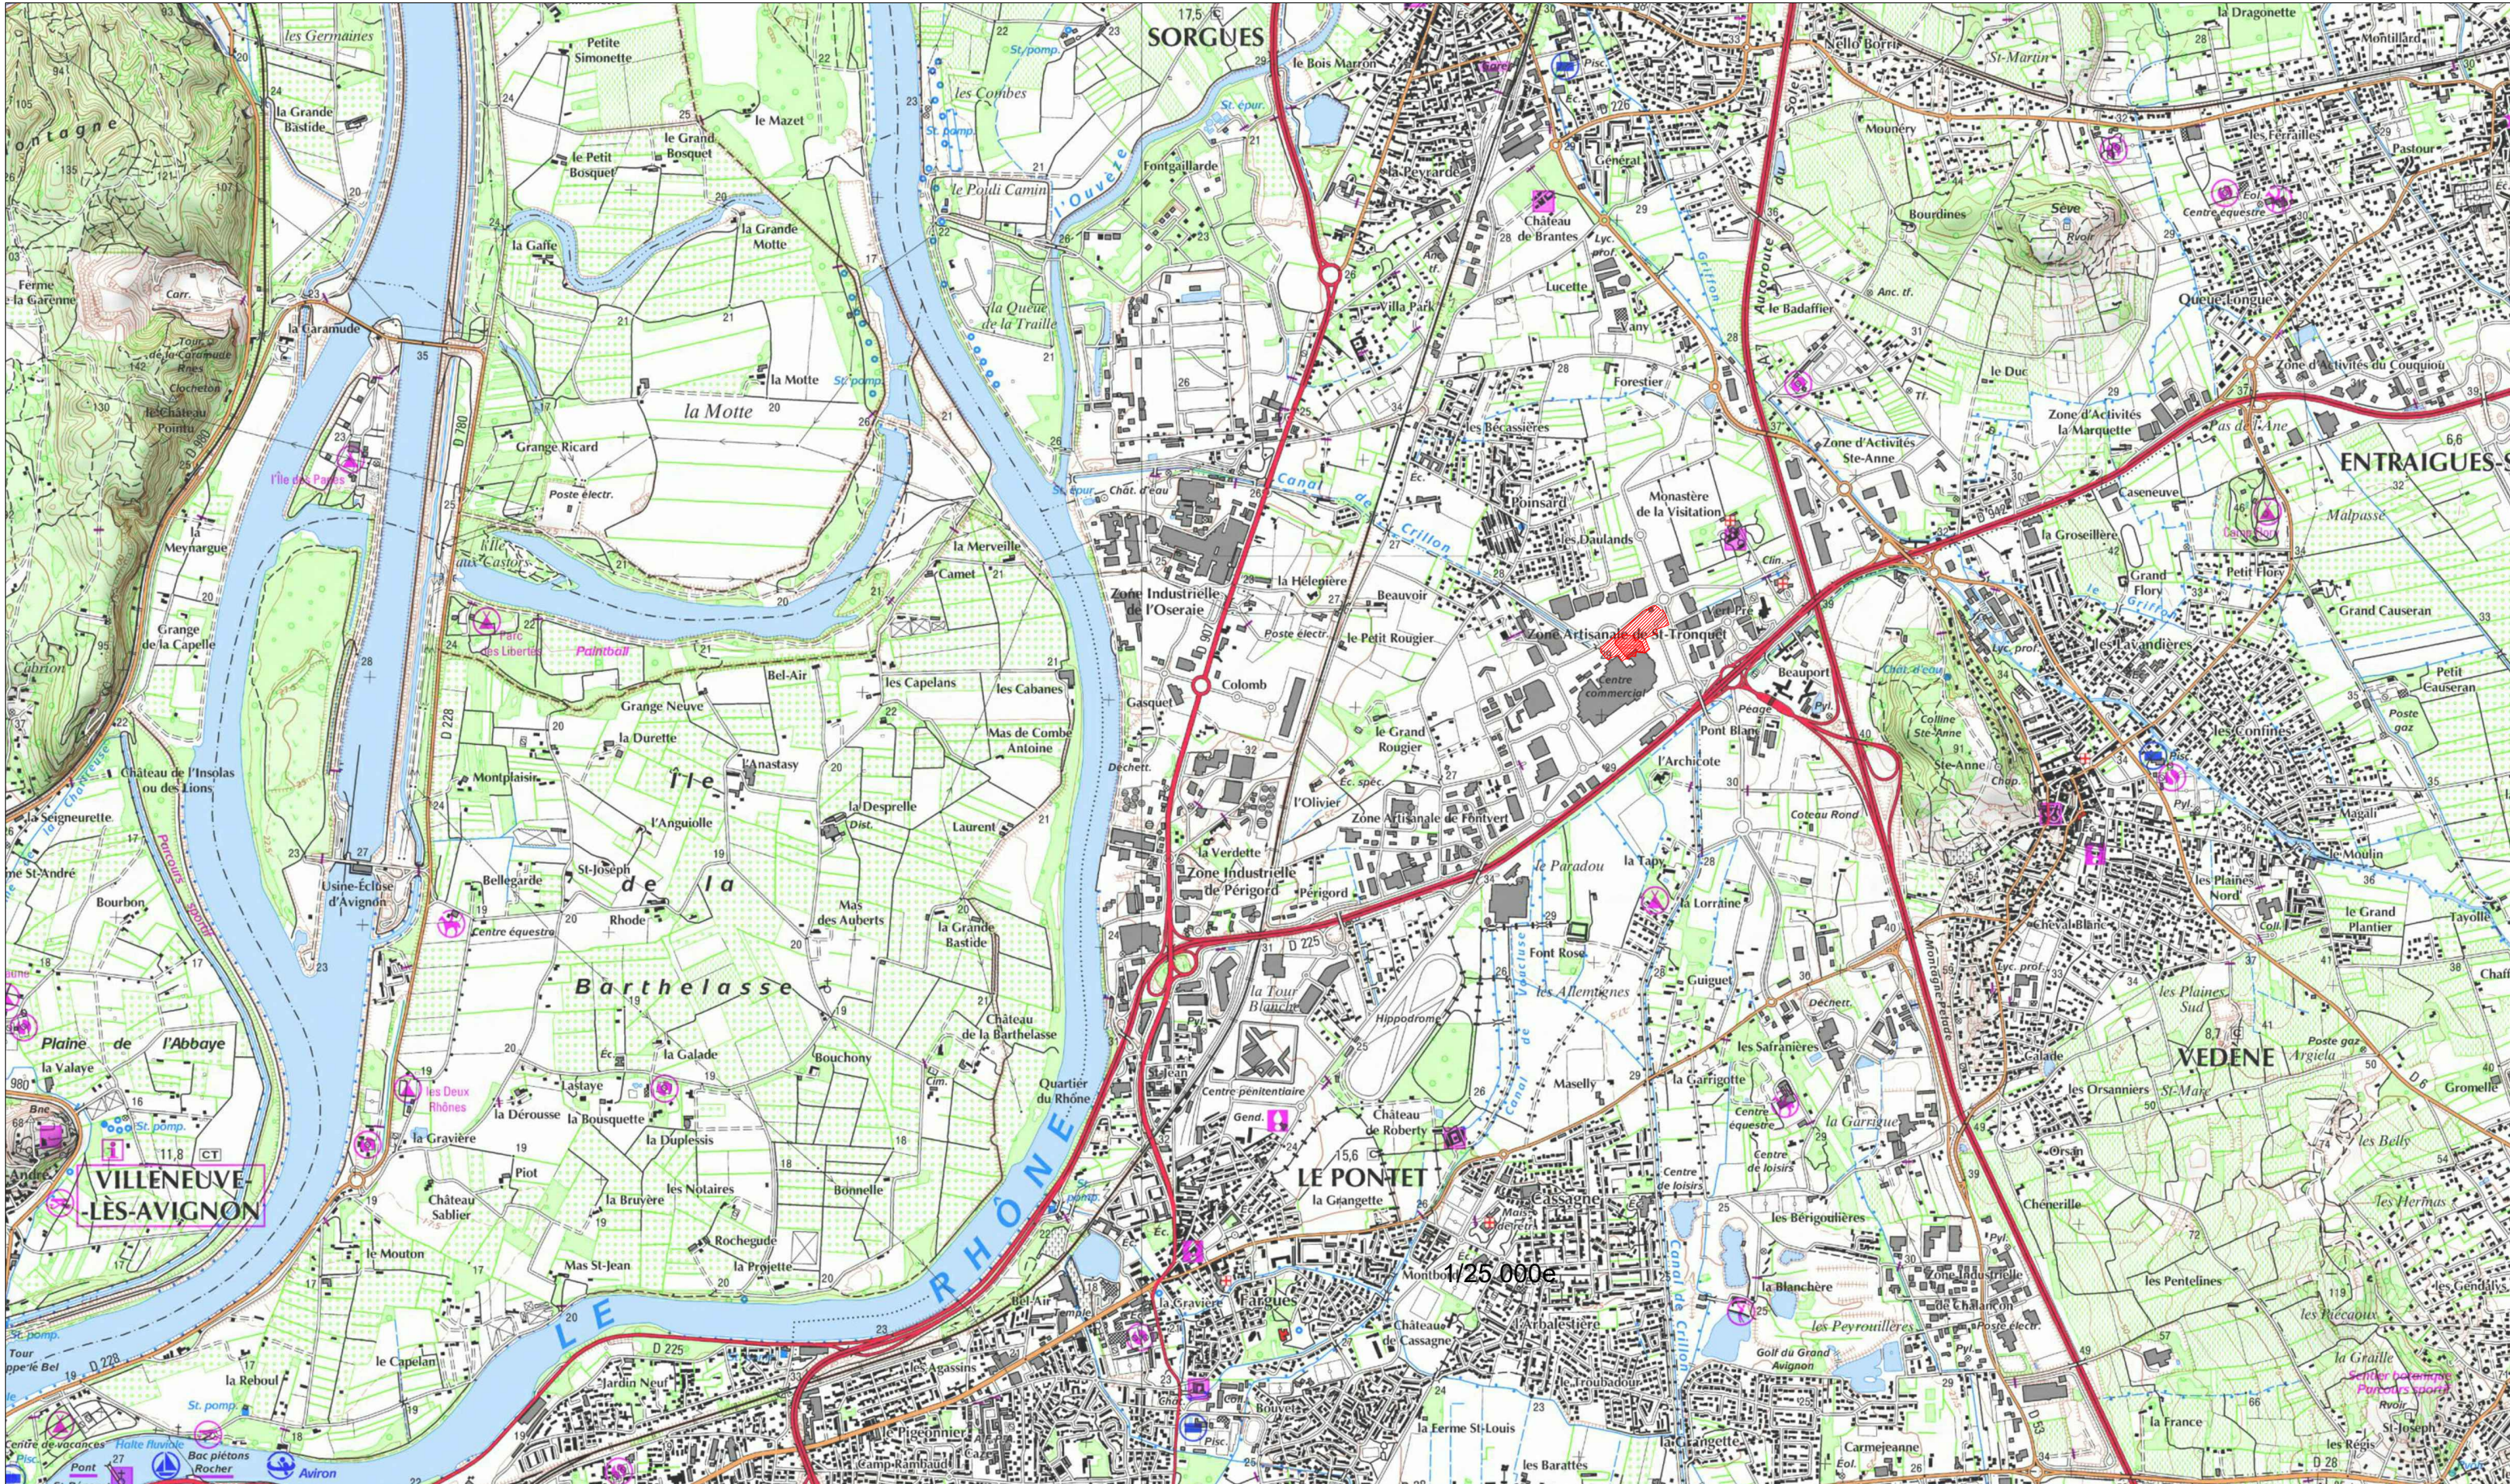

LEGENDE :

projet

MAÎTRE D'OUVRAGE

IMMOCHAN FRANCE SA  
Rue du Maréchal de Lattre de Tassigny  
59170 CROIX

ARCHITECTE

ROLLAND SARLIN - Architecte d.p.l.g  
55, Avenue Jean Jaurès - 84700 SORGUES  
Tél. : (33) 04 90 83 35 70 - E-mail : sarlin@archi3.com