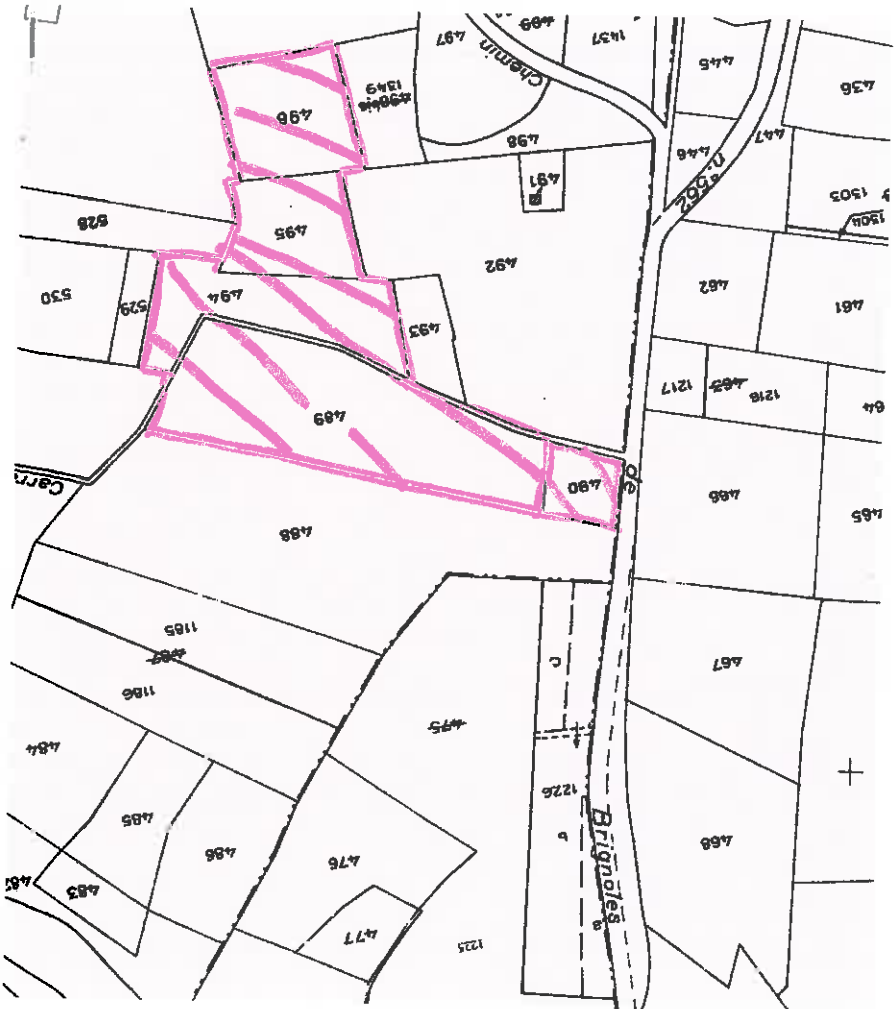

**— Délimitation définitive —**  
**— (cristers) conservés —**  
**BOIS**  
ZZZ CULTURE VIGNES

Département :  
VAR

Commune :  
ENTRECASTEAUX

Section : E  
Feuille : 000 E 02

Échelle d'origine : 1/2500  
Échelle d'édition : 1/4500

Date d'édition : 06/01/2014  
(bureau horaire de Paris)

Le plan visualisé sur cet extrait est géré par le centre  
des impôts foncier suivant :  
DRAGUIGNAN

Cet extrait de plan vous est délivré par :

cadastre.gouv.fr  
©2012 Ministère de l'Économie et des Finances

PARCELLES ENTRECASTEAUX

— totalité des parcelles  
— en propriété

VUE AERIENNE 01/2014

VUE D'ENSEMBLE ZONE À DÉFRICHER