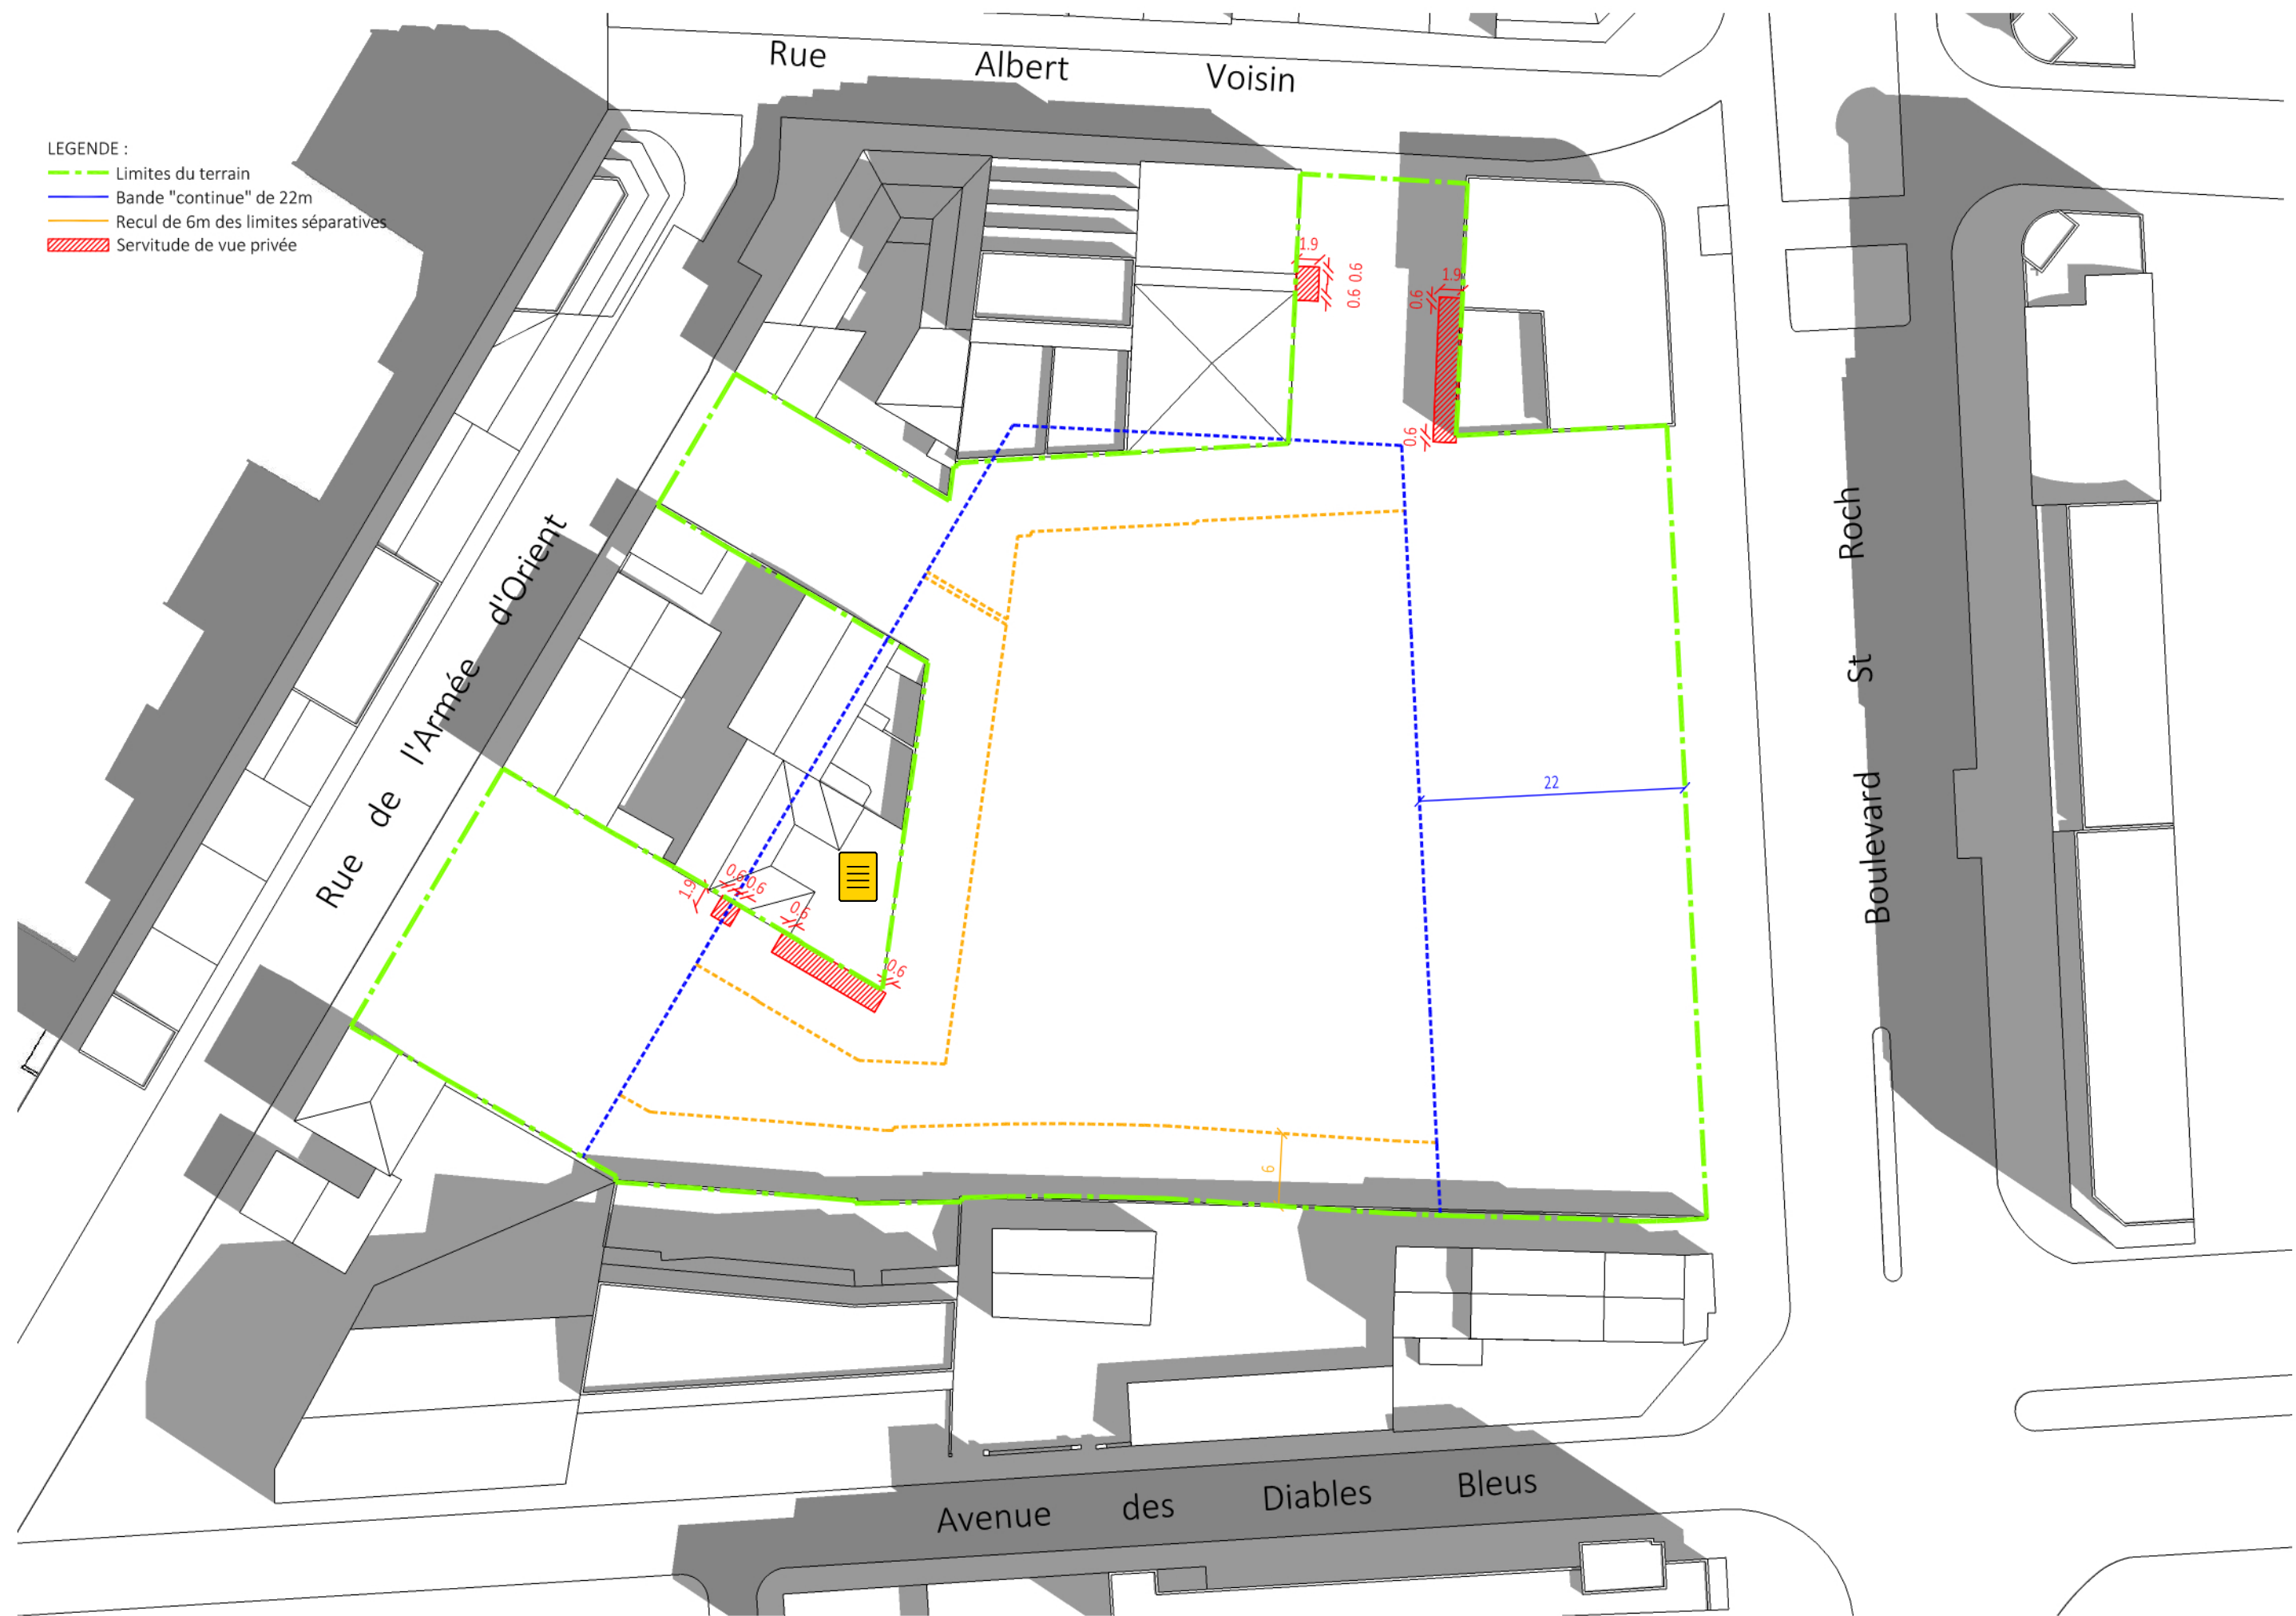

MAITRE D'OUVRAGE :
IMMOBLEU PROMOTION

**TERRAIN
MASSIOTTA**
A NICE

PHASE :
ESQUISSE

TITRE :
Plans et Coupes de principe

ECHELLE :
1/500

DATE : 12/09/2017

ARCHITECTES :

- LEGENDE :
- Limites du terrain
 - Bande "continue" de 22m
 - Recul de 6m des limites séparatives
 - ▨ Servitude de vue privée

COUPE AA'

- Commerces
- Entrepôts
- Bureaux
- Logements en Accession Libre
- Logements Locatifs Sociaux
- Résidence étudiante
- Parkings

COUPE BB'