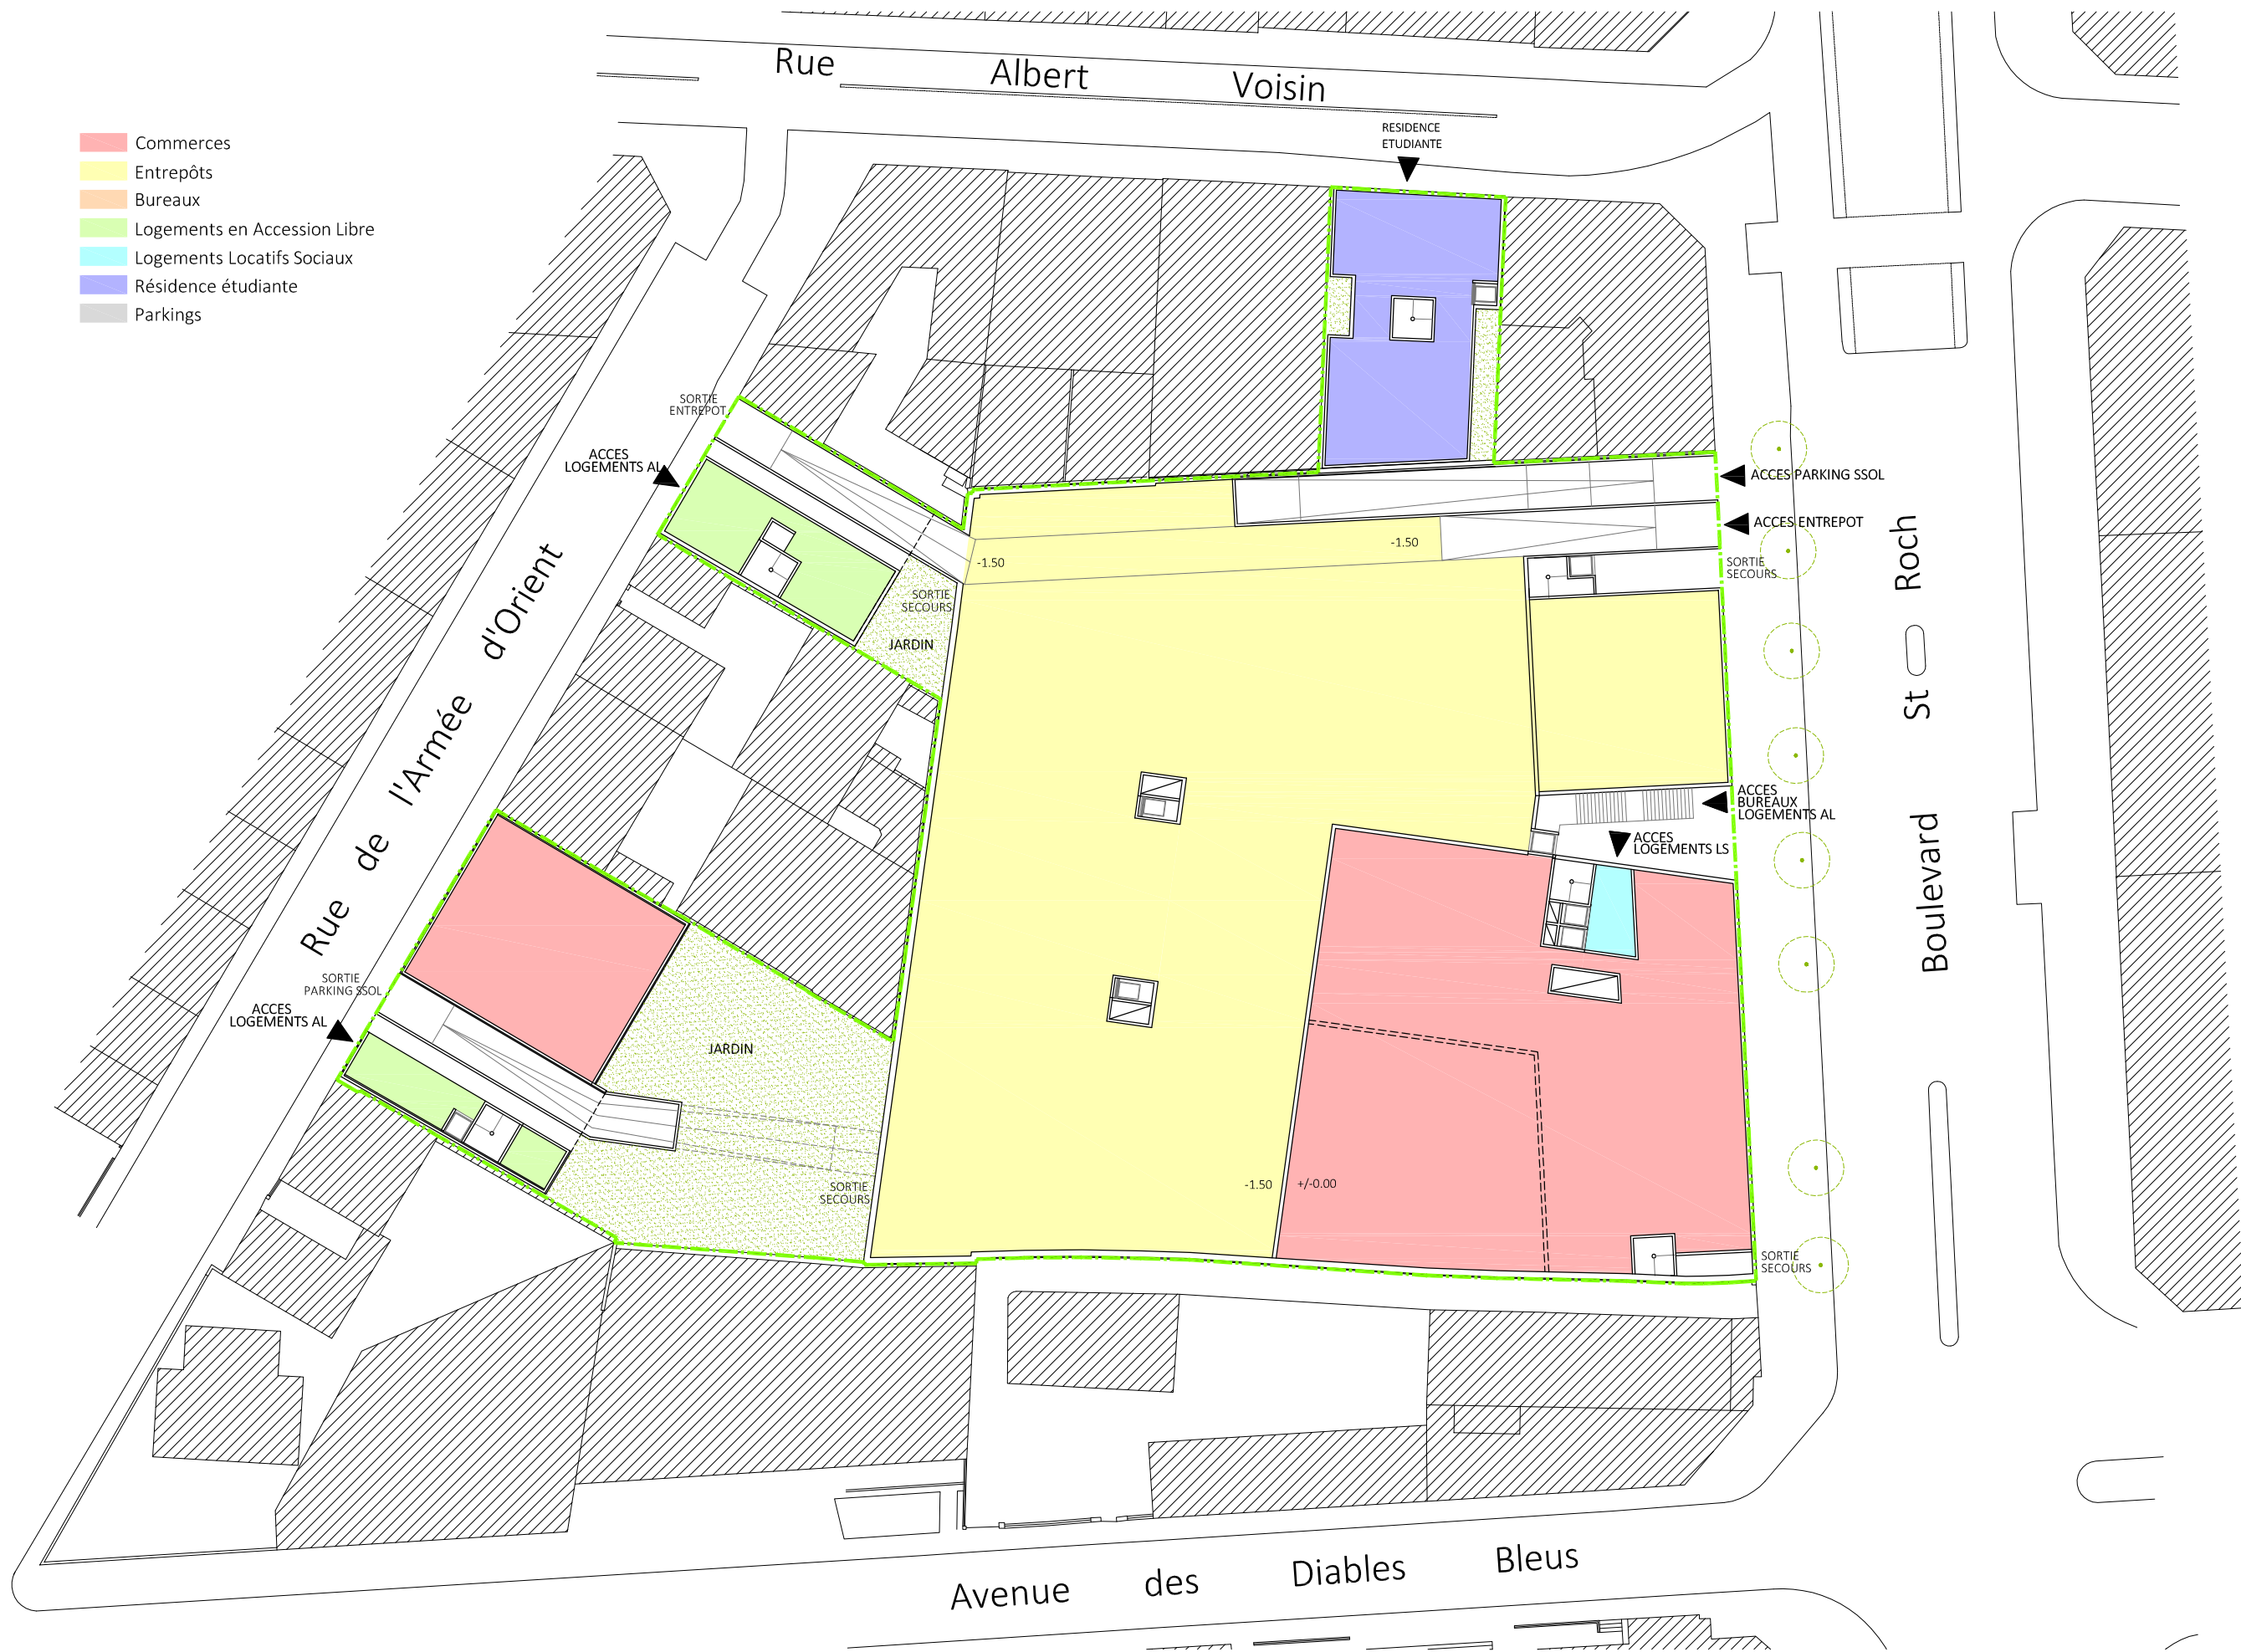

MAITRE D'OUVRAGE :
IMMOBLEU PROMOTION

**TERRAIN
MASSIOTTA**
A NICE

PHASE :
ESQUISSE

TITRE :
Plans et Coupes de principe

ECHELLE :
1/500

DATE : 12/09/2017

ARCHITECTES :

- LEGENDE :
- Limites du terrain
 - Bande "continue" de 22m
 - Recul de 6m des limites séparatives
 - ▨ Servitude de vue privée

- Commerces
- Entrepôts
- Bureaux
- Logements en Accession Libre
- Logements Locatifs Sociaux
- Résidence étudiante
- Parkings

- Commerces
- Entrepôts
- Bureaux
- Logements en Accession Libre
- Logements Locatifs Sociaux
- Résidence étudiante
- Parkings

COUPE AA'

- Commerces
- Entrepôts
- Bureaux
- Logements en Accession Libre
- Logements Locatifs Sociaux
- Résidence étudiante
- Parkings

COUPE BB'