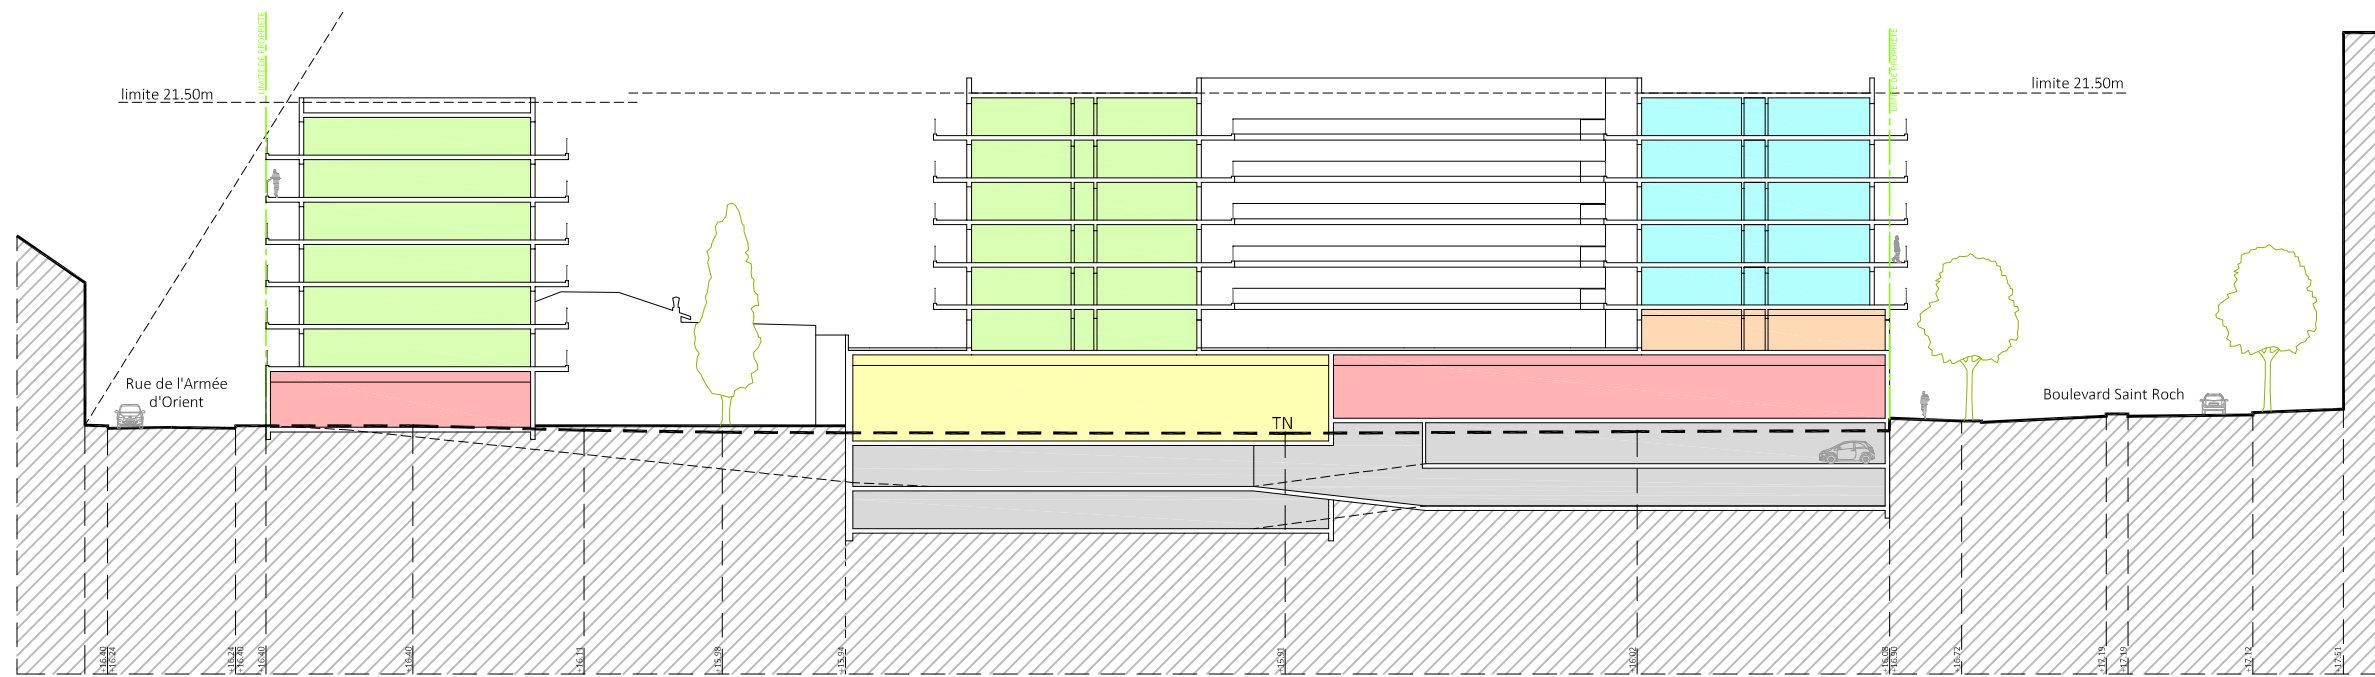

MAITRE D'OUVRAGE :
IMMOBLEU PROMOTION

**TERRAIN
MASSIOTTA**
A NICE

PHASE :
ESQUISSE

TITRE :
Plans et Coupes de principe

ECHELLE :
1/500

DATE : 12/09/2017

ARCHITECTES :

- LEGENDE :
- Limites du terrain
 - Bande "continue" de 22m
 - Recul de 6m des limites séparatives
 - ▨ Servitude de vue privée

COUPE AA'

- Commerces
- Entrepôts
- Bureaux
- Logements en Accession Libre
- Logements Locatifs Sociaux
- Résidence étudiante
- Parkings

COUPE BB'