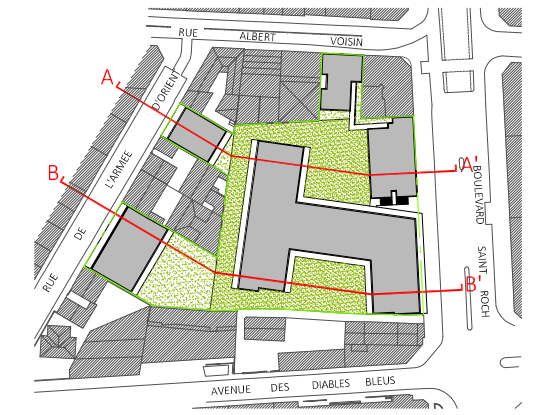

MAITRE D'OUVRAGE :
IMMOBLEU PROMOTION

**TERRAIN
MASSIOTTA**
A NICE

PHASE :
ESQUISSE

TITRE :
Plans et Coupes de principe

ECHELLE :
1/500

DATE : 12/09/2017

ARCHITECTES :

- LEGENDE :
- Limites du terrain
 - Bande "continue" de 22m
 - Recul de 6m des limites séparatives
 - ▨ Servitude de vue privée

- Commerces
- Entrepôts
- Bureaux
- Logements en Accession Libre
- Logements Locatifs Sociaux
- Résidence étudiante
- Parkings

- Commerces
- Entrepôts
- Bureaux
- Logements en Accession Libre
- Logements Locatifs Sociaux
- Résidence étudiante
- Parkings

COUPE AA'

- Commerces
- Entrepôts
- Bureaux
- Logements en Accession Libre
- Logements Locatifs Sociaux
- Résidence étudiante
- Parkings

COUPE BB'