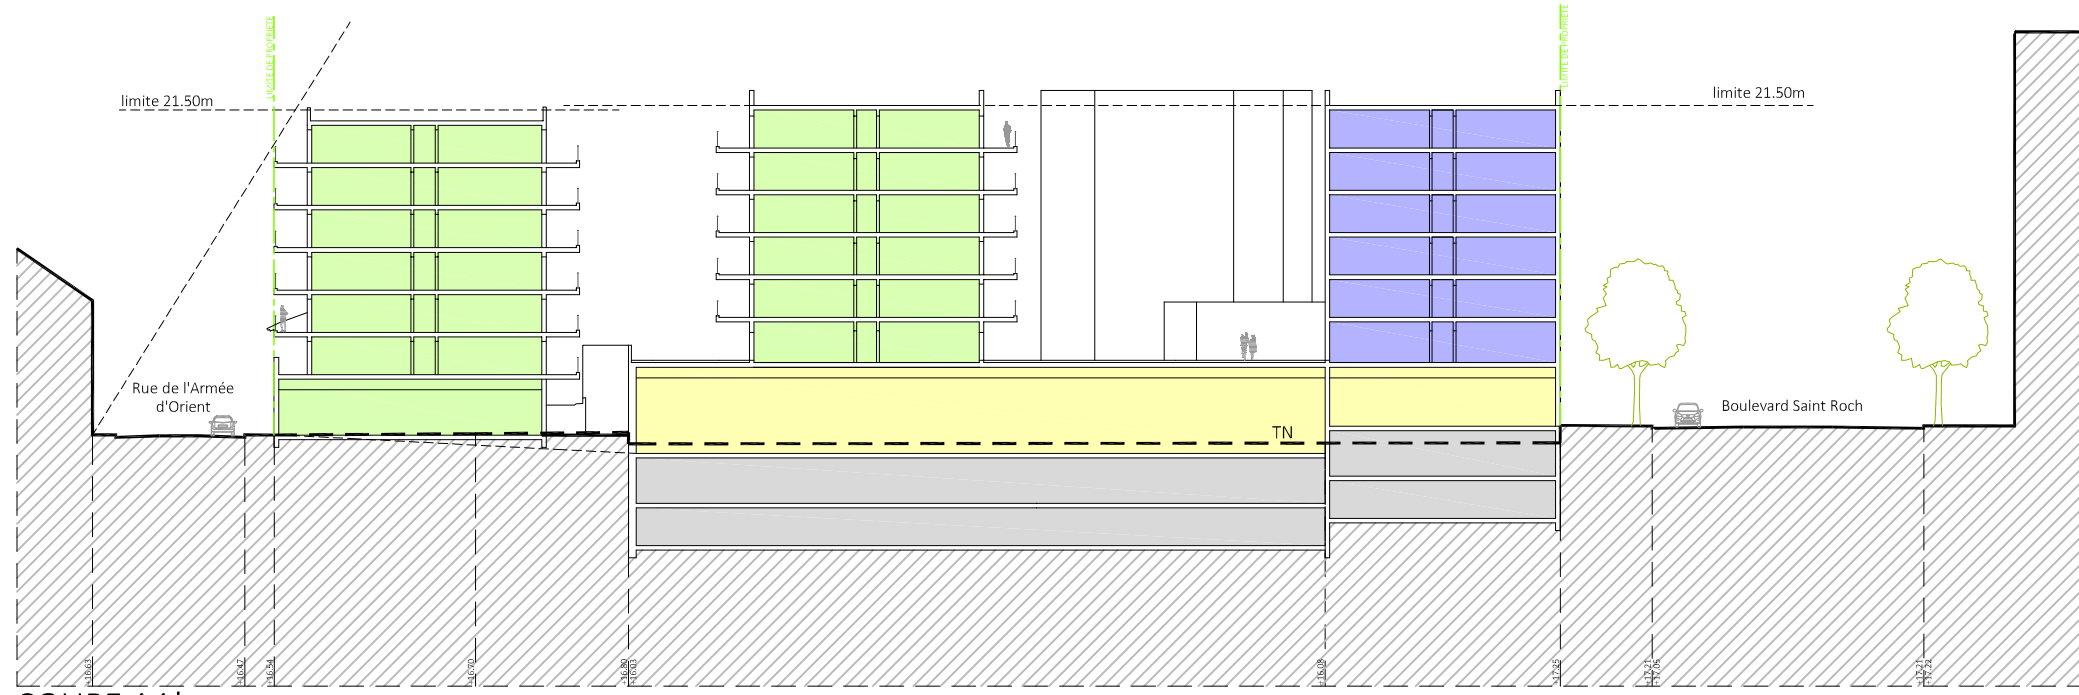

COUPE AA'

- Commerces
- Entrepôts
- Bureaux
- Logements en Accession Libre
- Logements Locatifs Sociaux
- Résidence étudiante
- Parkings