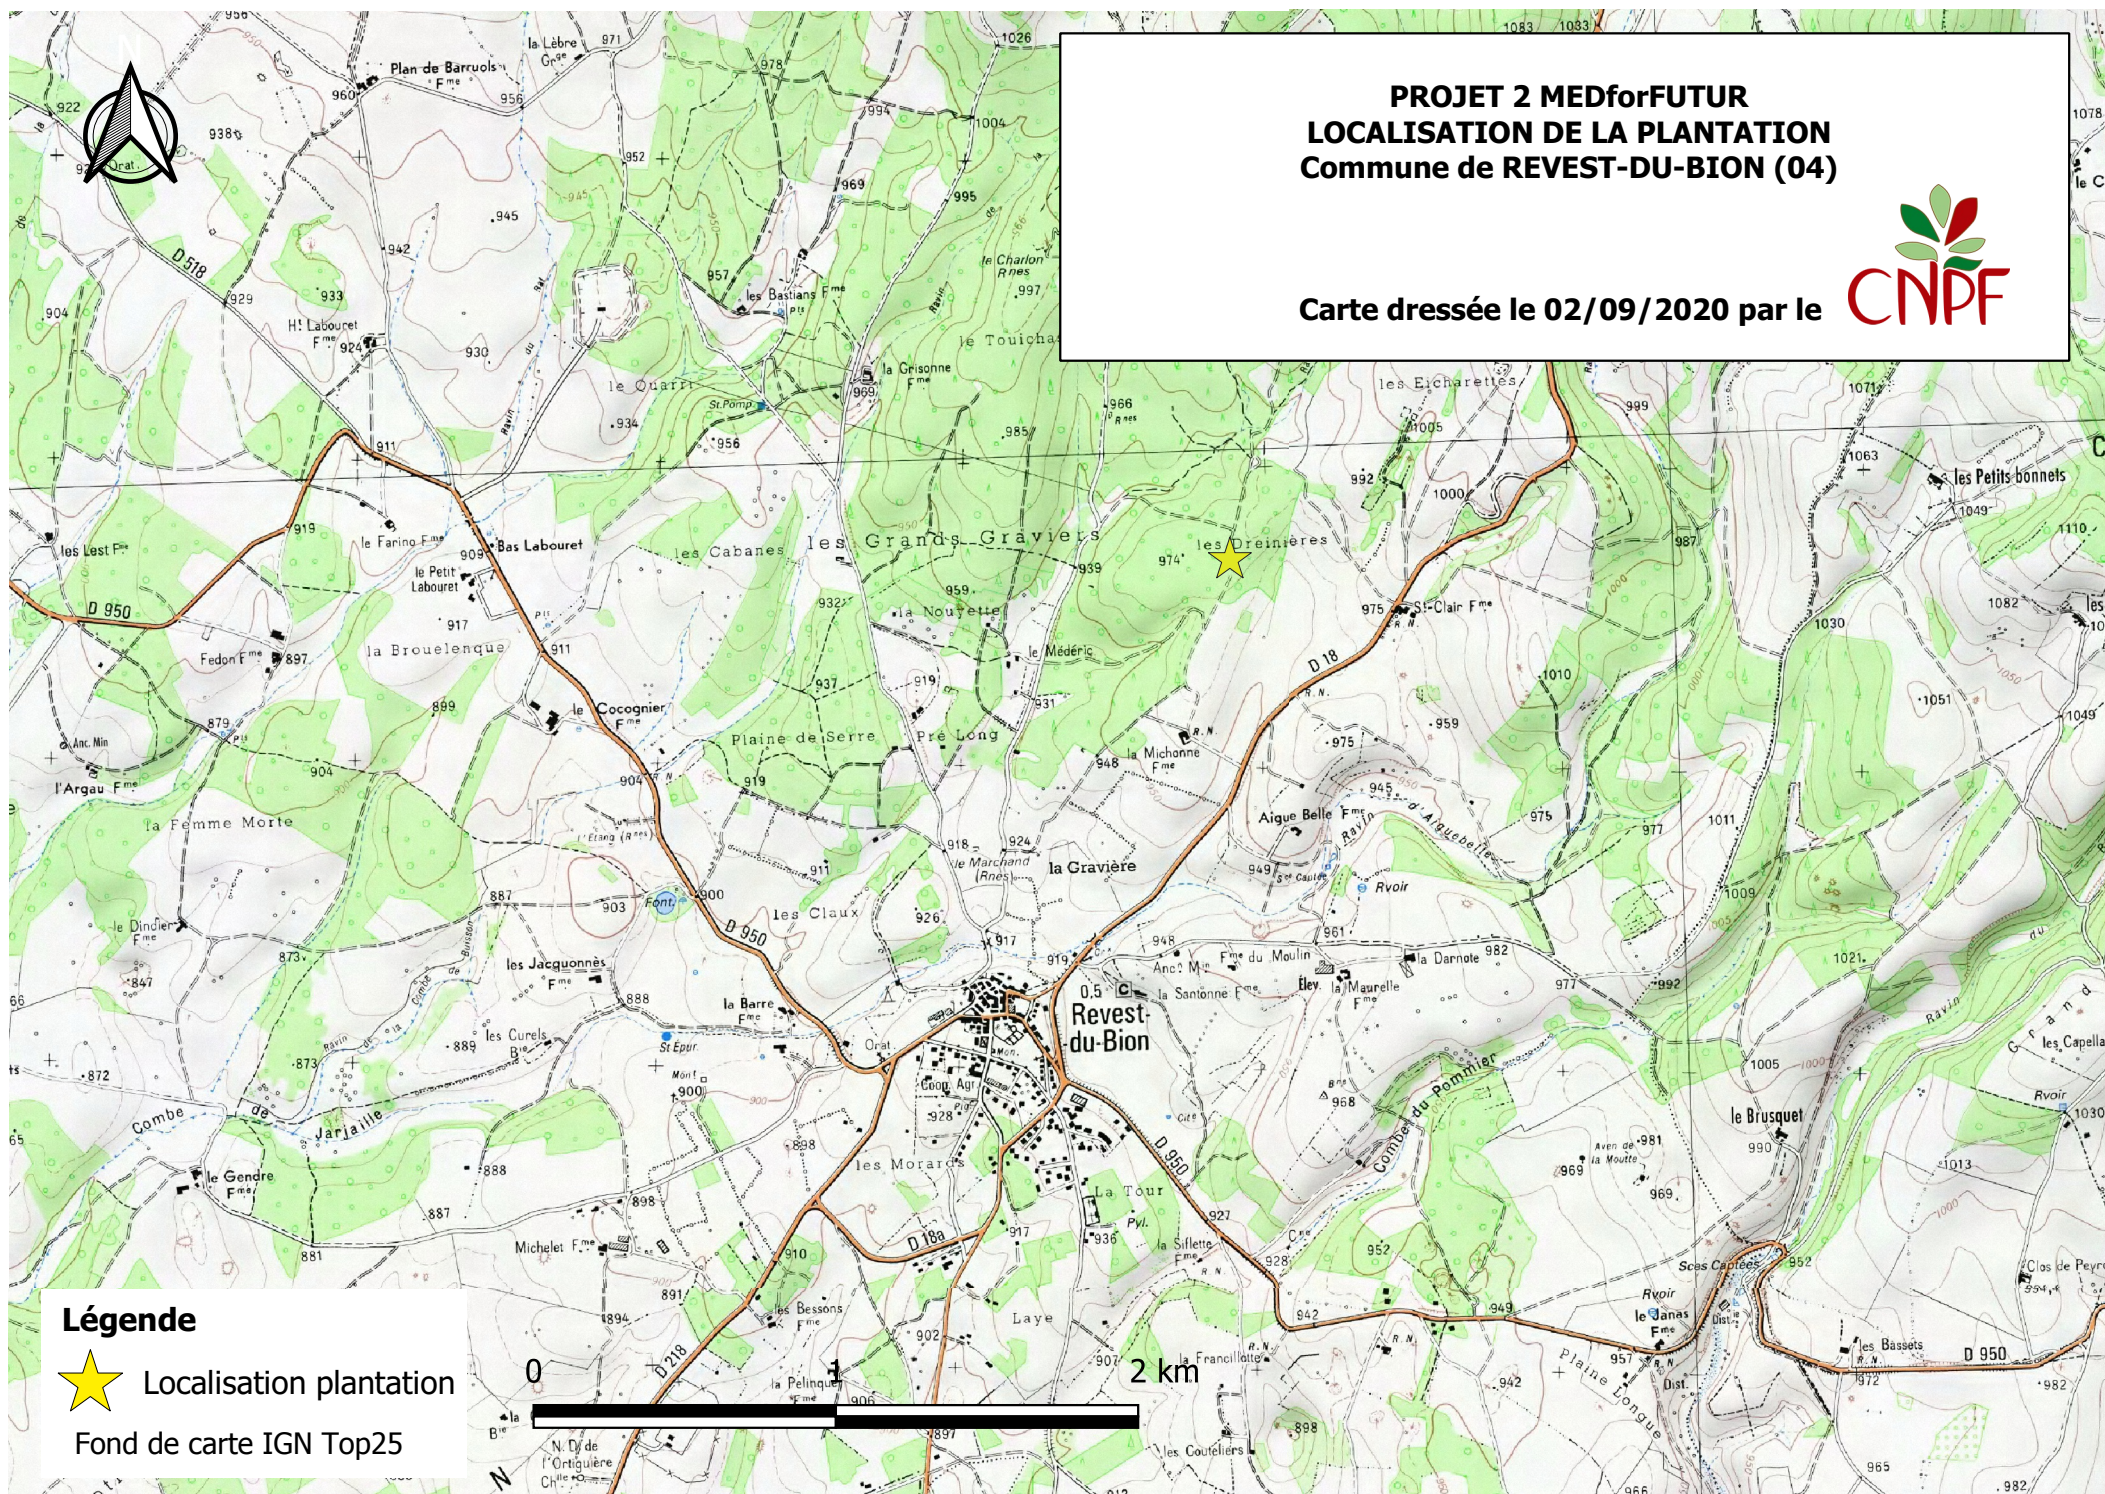

**PROJET 2 MEDforFUTUR
LOCALISATION DE LA PLANTATION
Commune de REVEST-DU-BION (04)**

Carte dressée le 02/09/2020 par le

Légende

-  Localisation plantation
- Fond de carte IGN Top25