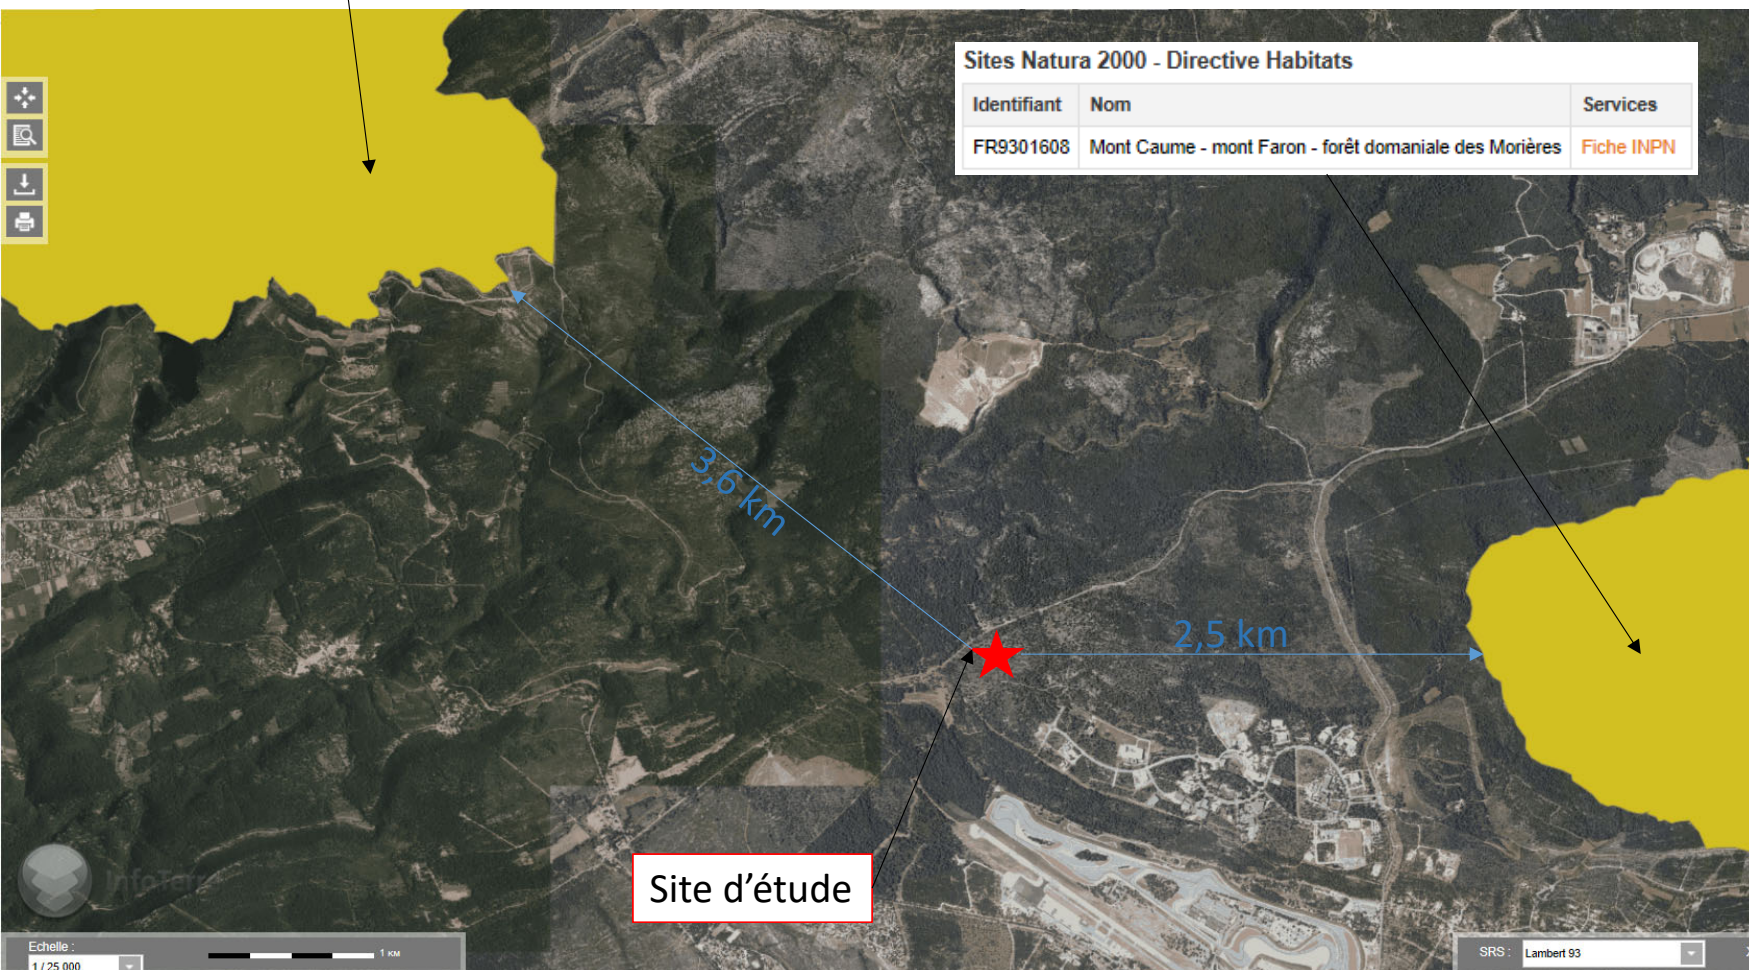

# Annexe 6 : Site NATURA 2000

NATURA 2000

Directive Habitat

Sites Natura 2000 - Directive Habitats

Identifiant	Nom	Services
FR9301606	Massif de la Sainte-Baume	<a href="#">Fiche INPN</a>

NATURA 2000

Directive Oiseaux

Sites Natura 2000 - Directive Oiseaux

Identifiant	Nom	Services
FR9312026	Sainte-Baume occidentale	<a href="#">Fiche INPN</a>