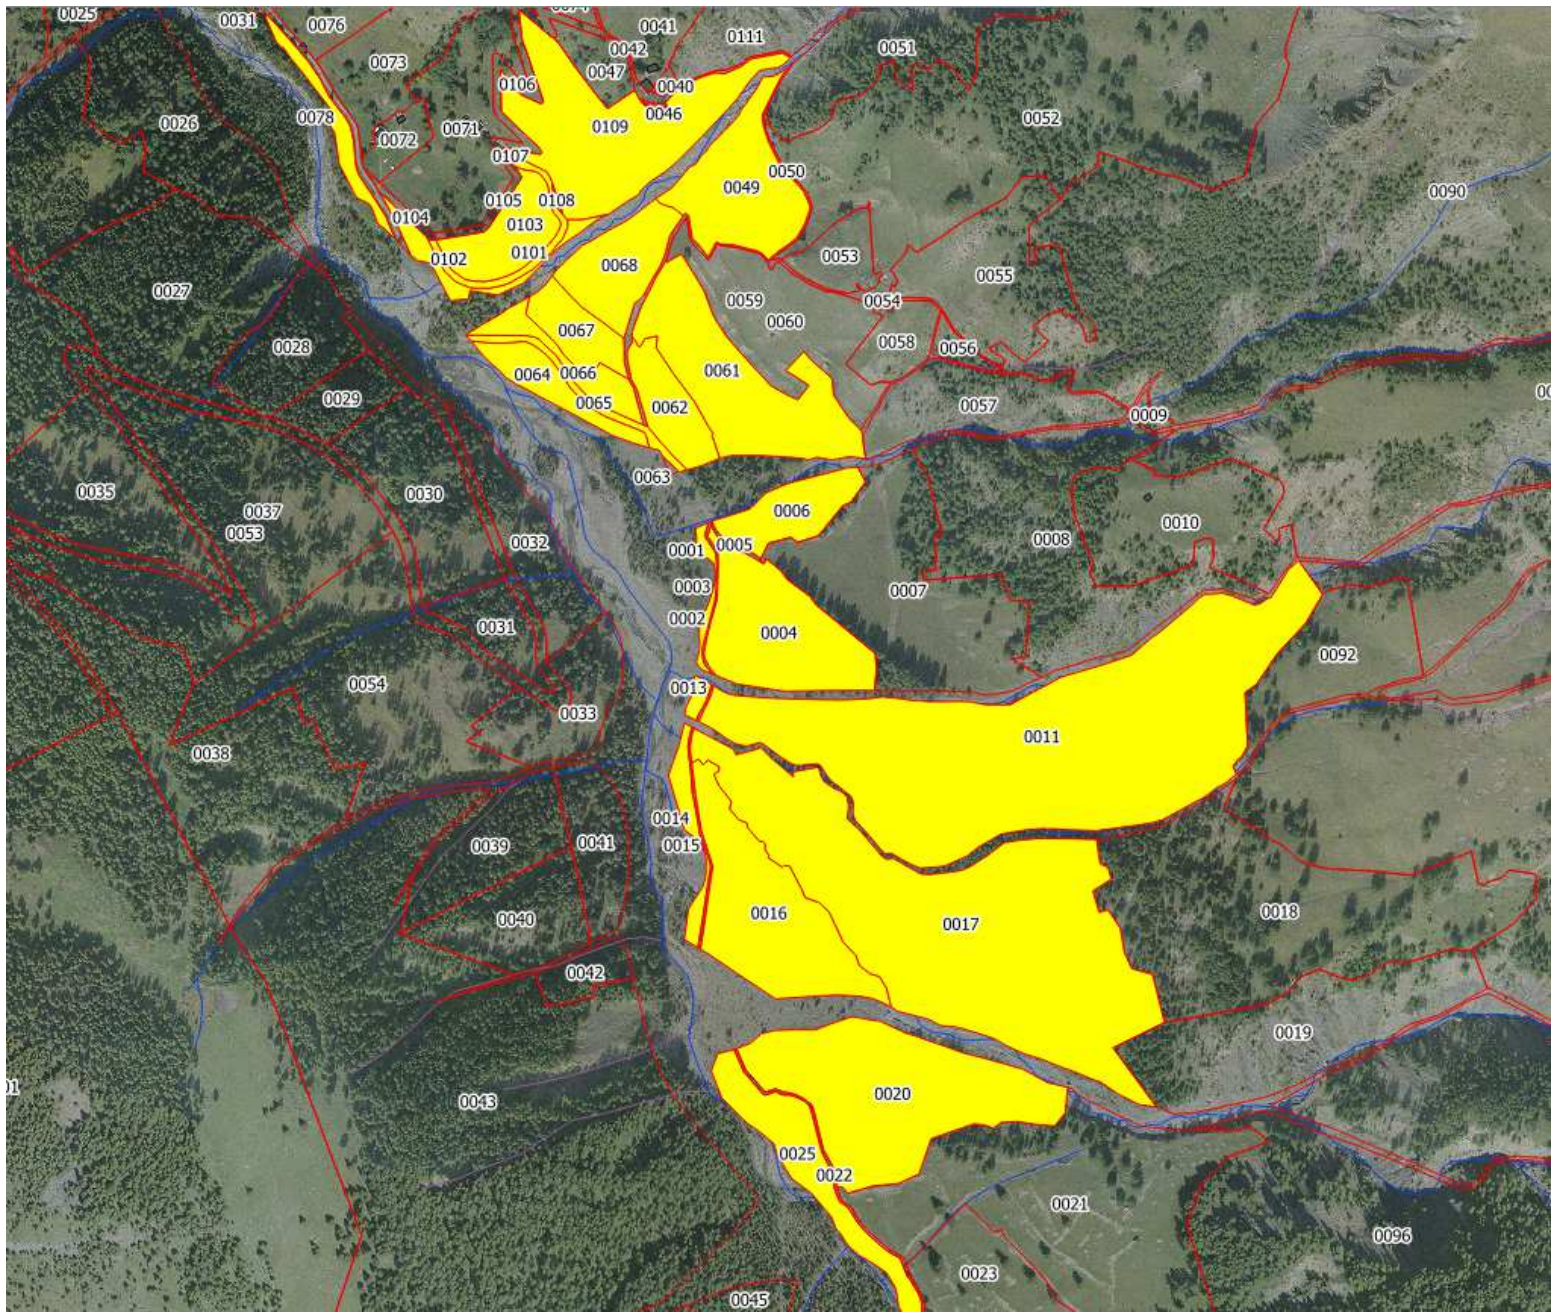

▼ Foncier

📍 FONCIER - Demande ... i T

▼ FONCIER - Parcelles publiques : p...

- 📍 Commune
- 📍 Commune (partiellement)
- 📍 EPCI
- 📍 EPCI (partiellement)
- 📍 Département
- 📍 Département (partiellement)
- 📍 Etat
- 📍 Etat (partiellement)
- 📍 Région
- 📍 Autre commune
- 📍 Autre commune (partielleme...
- 📍 ONF
- 📍 ONF (partiellement)
- 📍 Parc Régional
- 📍 Parc National
- 📍 Autres valeurs

> Cadastre

Commune de Méolans – Affluents rive droite du Grand Riou de La Blanche

NUMERO	FEUILLE	SECTION	CODE_DEP	NOM_COM	CODE_COM	COM_ABS	CODE_ARR
13	1	0W	4	Méolans-Revel	161	119	0
6	1	0W	4	Méolans-Revel	161	119	0
1	1	0W	4	Méolans-Revel	161	119	0
2	1	0W	4	Méolans-Revel	161	119	0
14	1	0W	4	Méolans-Revel	161	119	0
4	1	0W	4	Méolans-Revel	161	119	0
16	1	0W	4	Méolans-Revel	161	119	0
17	1	0W	4	Méolans-Revel	161	119	0
20	1	0W	4	Méolans-Revel	161	119	0
25	1	0W	4	Méolans-Revel	161	119	0
11	1	0W	4	Méolans-Revel	161	119	0
64	2	0W	4	Méolans-Revel	161	119	0
66	2	0W	4	Méolans-Revel	161	119	0
78	2	0W	4	Méolans-Revel	161	119	0
65	2	0W	4	Méolans-Revel	161	119	0
102	2	0W	4	Méolans-Revel	161	119	0
109	2	0W	4	Méolans-Revel	161	119	0
61	2	0W	4	Méolans-Revel	161	119	0
49	2	0W	4	Méolans-Revel	161	119	0
62	2	0W	4	Méolans-Revel	161	119	0
101	2	0W	4	Méolans-Revel	161	119	0
67	2	0W	4	Méolans-Revel	161	119	0
103	2	0W	4	Méolans-Revel	161	119	0
68	2	0W	4	Méolans-Revel	161	119	0