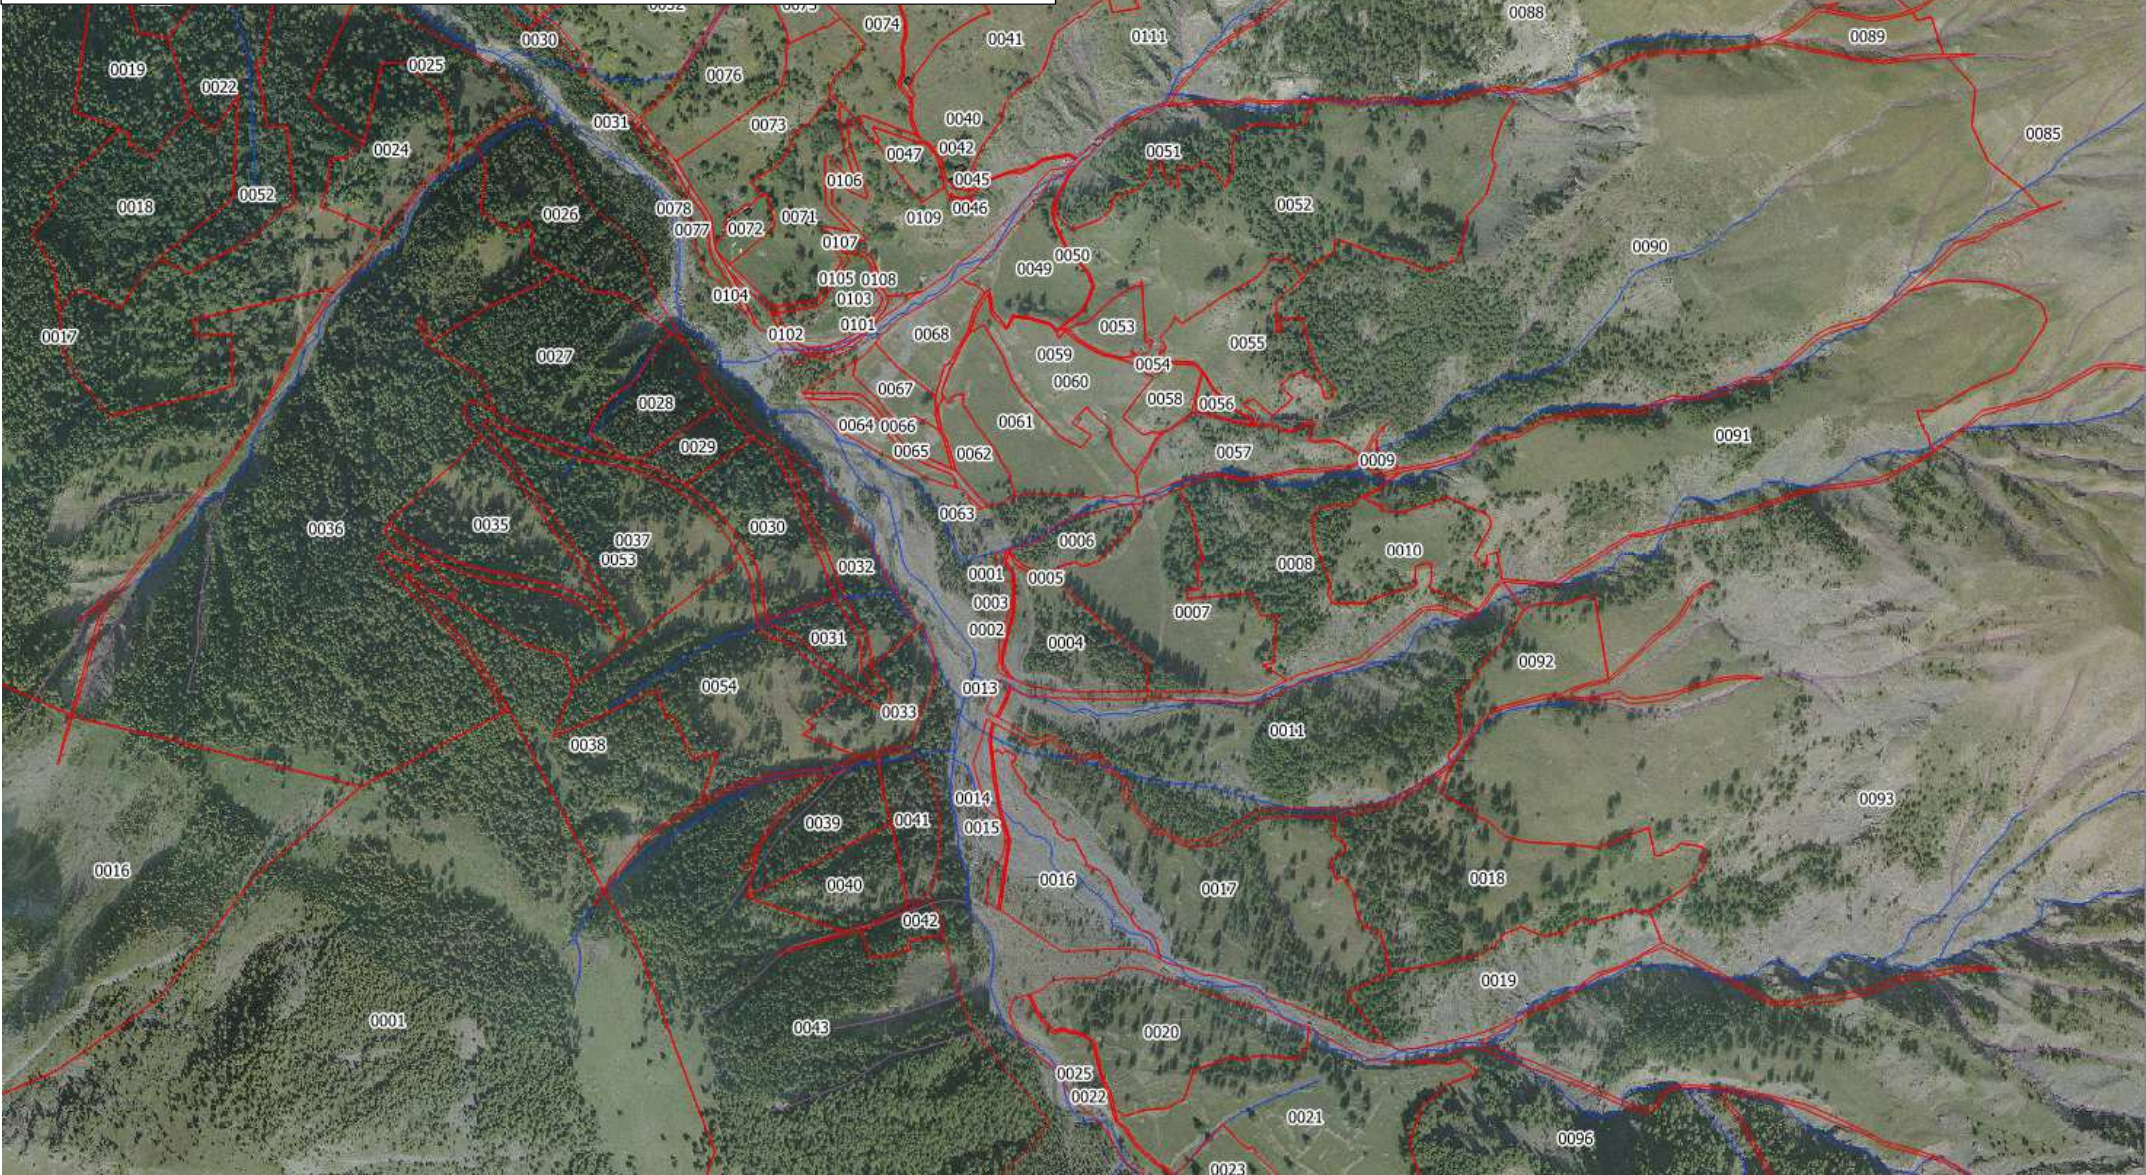

▼ Foncier

📍 FONCIER - Demande ... i T

▼ FONCIER - Parcelles publiques : p...

- 📍 Commune
- 📍 Commune (partiellement)
- 📍 EPCI
- 📍 EPCI (partiellement)
- 📍 Département
- 📍 Département (partiellement)
- 📍 Etat
- 📍 Etat (partiellement)
- 📍 Région
- 📍 Autre commune
- 📍 Autre commune (partielleme...
- 📍 ONF
- 📍 ONF (partiellement)
- 📍 Parc Régional
- 📍 Parc National
- 📍 Autres valeurs

> Cadastre

Commune de Méolans – Affluents rive droite du Grand Riou de La Blanche

NUMERO	FEUILLE	SECTION	CODE_DEP	NOM_COM	CODE_COM	COM_ABS	CODE_ARR
13	1	0W	4	Méolans-Revel	161	119	0
6	1	0W	4	Méolans-Revel	161	119	0
1	1	0W	4	Méolans-Revel	161	119	0
2	1	0W	4	Méolans-Revel	161	119	0
14	1	0W	4	Méolans-Revel	161	119	0
4	1	0W	4	Méolans-Revel	161	119	0
16	1	0W	4	Méolans-Revel	161	119	0
17	1	0W	4	Méolans-Revel	161	119	0
20	1	0W	4	Méolans-Revel	161	119	0
25	1	0W	4	Méolans-Revel	161	119	0
11	1	0W	4	Méolans-Revel	161	119	0
64	2	0W	4	Méolans-Revel	161	119	0
66	2	0W	4	Méolans-Revel	161	119	0
78	2	0W	4	Méolans-Revel	161	119	0
65	2	0W	4	Méolans-Revel	161	119	0
102	2	0W	4	Méolans-Revel	161	119	0
109	2	0W	4	Méolans-Revel	161	119	0
61	2	0W	4	Méolans-Revel	161	119	0
49	2	0W	4	Méolans-Revel	161	119	0
62	2	0W	4	Méolans-Revel	161	119	0
101	2	0W	4	Méolans-Revel	161	119	0
67	2	0W	4	Méolans-Revel	161	119	0
103	2	0W	4	Méolans-Revel	161	119	0
68	2	0W	4	Méolans-Revel	161	119	0