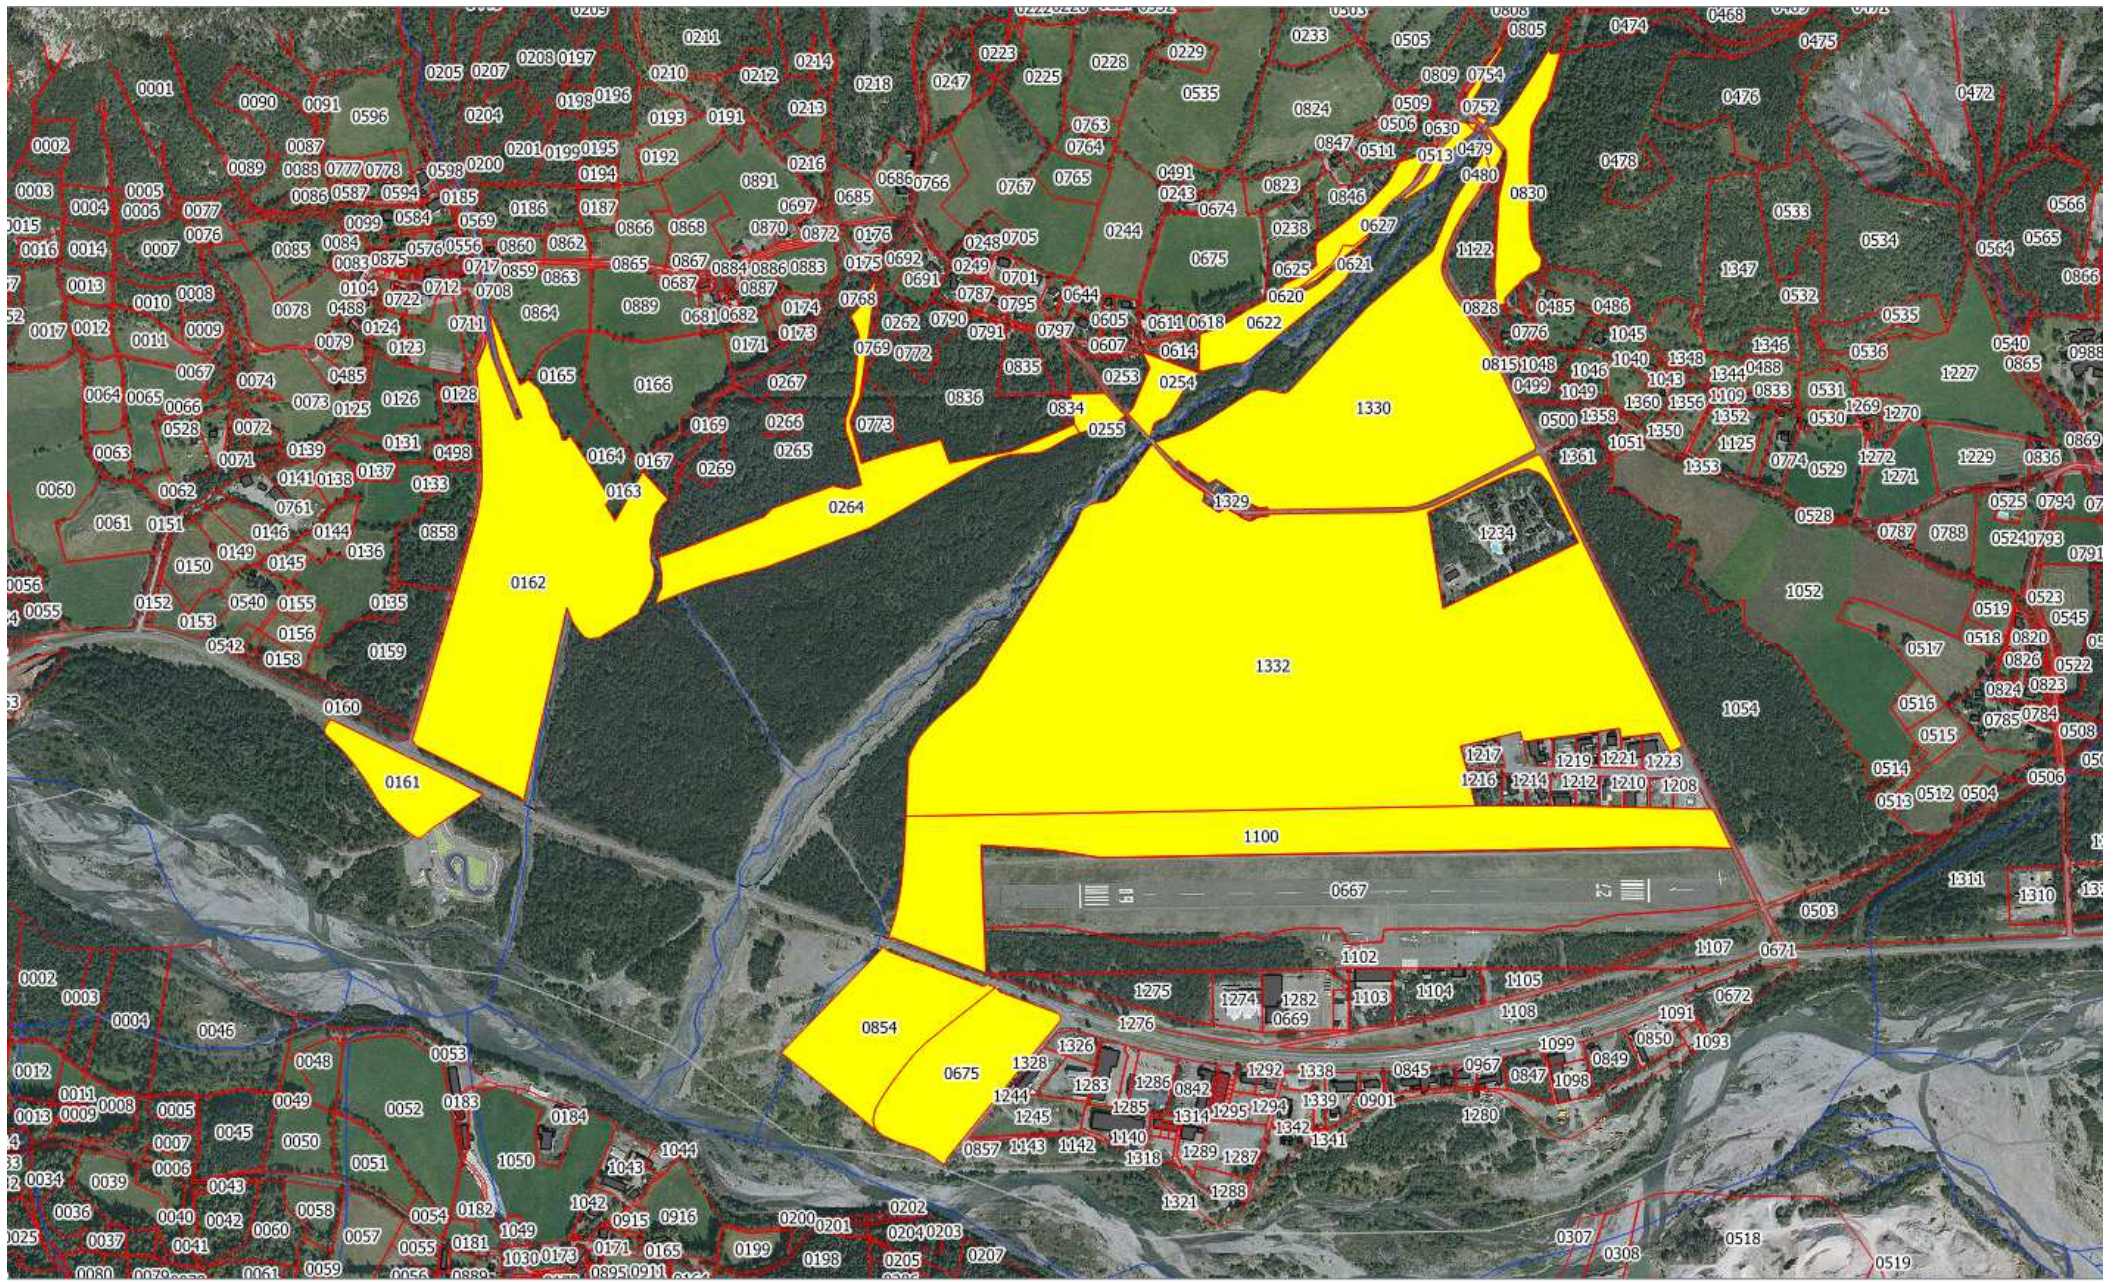

Foncier

- FONCIER - Demande ...
- FONCIER - Parcelles publiques : p...
 - Commune
 - Commune (partiellement)
 - EPCI
 - EPCI (partiellement)
 - Département
 - Département (partiellement)
 - Etat
 - Etat (partiellement)
 - Région
 - Autre commune
 - Autre commune (partielleme...
 - ONF
 - ONF (partiellement)
 - Parc Régional
 - Parc National
 - Autres valeurs

Cadastre

Commune de Saint-Pons - Riou Bourdoux – Ravin de Peissier

NUMERO	FEUILLE	SECTION	CODE_DEP	NOM_COM	CODE_COM	COM_ABS	CODE_ARR
479		4 OB	4	Saint-Pons	195	0	0
830		4 OB	4	Saint-Pons	195	0	0
1100		5 OB	4	Saint-Pons	195	0	0
854		5 OB	4	Saint-Pons	195	0	0
675		5 OB	4	Saint-Pons	195	0	0
1330		5 OB	4	Saint-Pons	195	0	0
1332		5 OB	4	Saint-Pons	195	0	0
830		1 OC	4	Saint-Pons	195	0	0
759		1 OC	4	Saint-Pons	195	0	0
758		1 OC	4	Saint-Pons	195	0	0
627		1 OC	4	Saint-Pons	195	0	0
622		1 OC	4	Saint-Pons	195	0	0
621		1 OC	4	Saint-Pons	195	0	0
264		1 OC	4	Saint-Pons	195	0	0
254		1 OC	4	Saint-Pons	195	0	0
162		1 OC	4	Saint-Pons	195	0	0
161		1 OC	4	Saint-Pons	195	0	0
806		2 OC	4	Saint-Pons	195	0	0
756		2 OC	4	Saint-Pons	195	0	0

▼ Foncier

📍 FONCIER - Demande ... i T

▼ FONCIER - Parcelles publiques : p...

- 📍 Commune
- 📍 Commune (partiellement)
- 📍 EPCI
- 📍 EPCI (partiellement)
- 📍 Département
- 📍 Département (partiellement)
- 📍 Etat
- 📍 Etat (partiellement)
- 📍 Région
- 📍 Autre commune
- 📍 Autre commune (partielleme...
- 📍 ONF
- 📍 ONF (partiellement)
- 📍 Parc Régional
- 📍 Parc National
- 📍 Autres valeurs