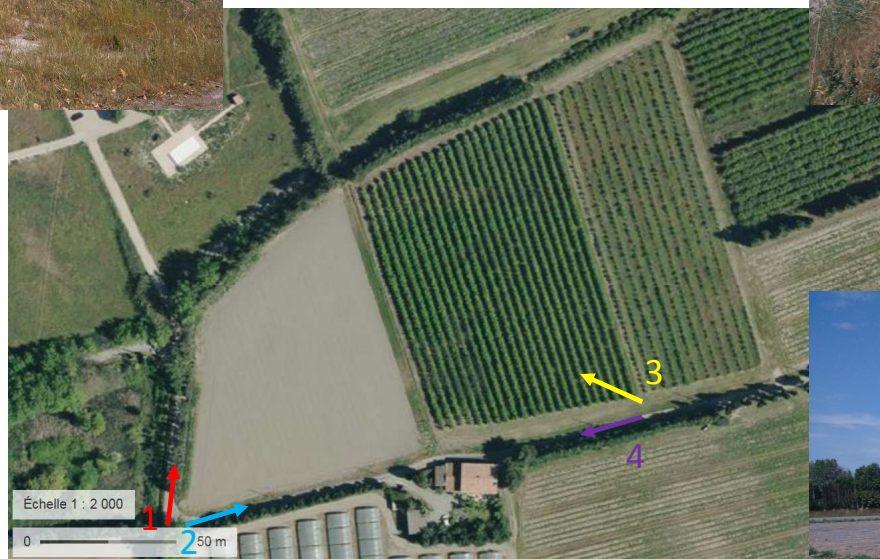

1

4

Échelle 1 : 2 000
0 50 m

3

2

Projet de développement agricole sous serres
Demande d'examen au cas par cas
06/2017

Photos
Source: geoportail (échelle 1/25 000)

Adresse du projet:
Lieu-dit mas de Lèque
13160 CHATEAURENARD