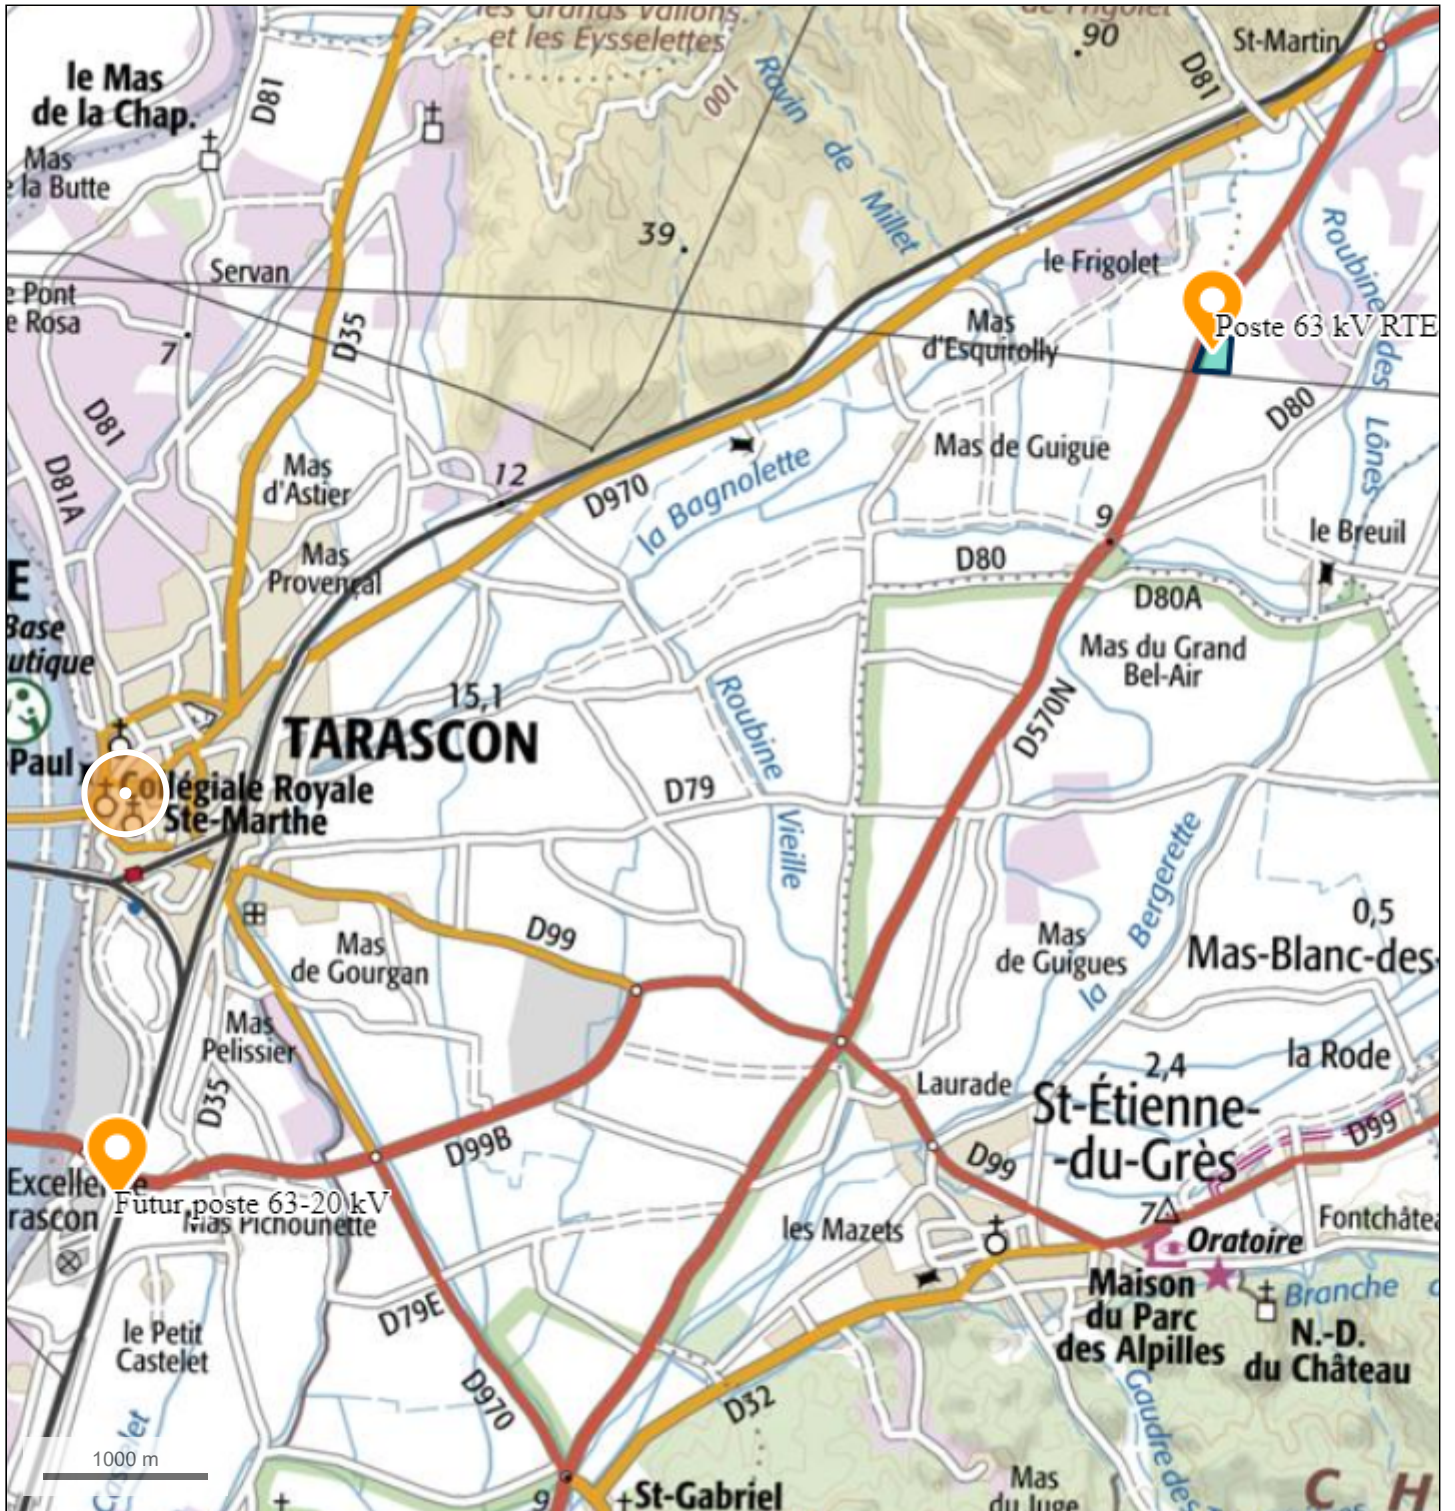

Vue générale -

© IGN 2019 - www.geoportail.gouv.fr/mentions-legales

Longitude : 4° 42' 10" E
Latitude : 43° 48' 28" N

en vert Poste 63 kV RTE points mis en évidence : poste 63 kV RTE et poste 63-20 kV Fibre Excellence