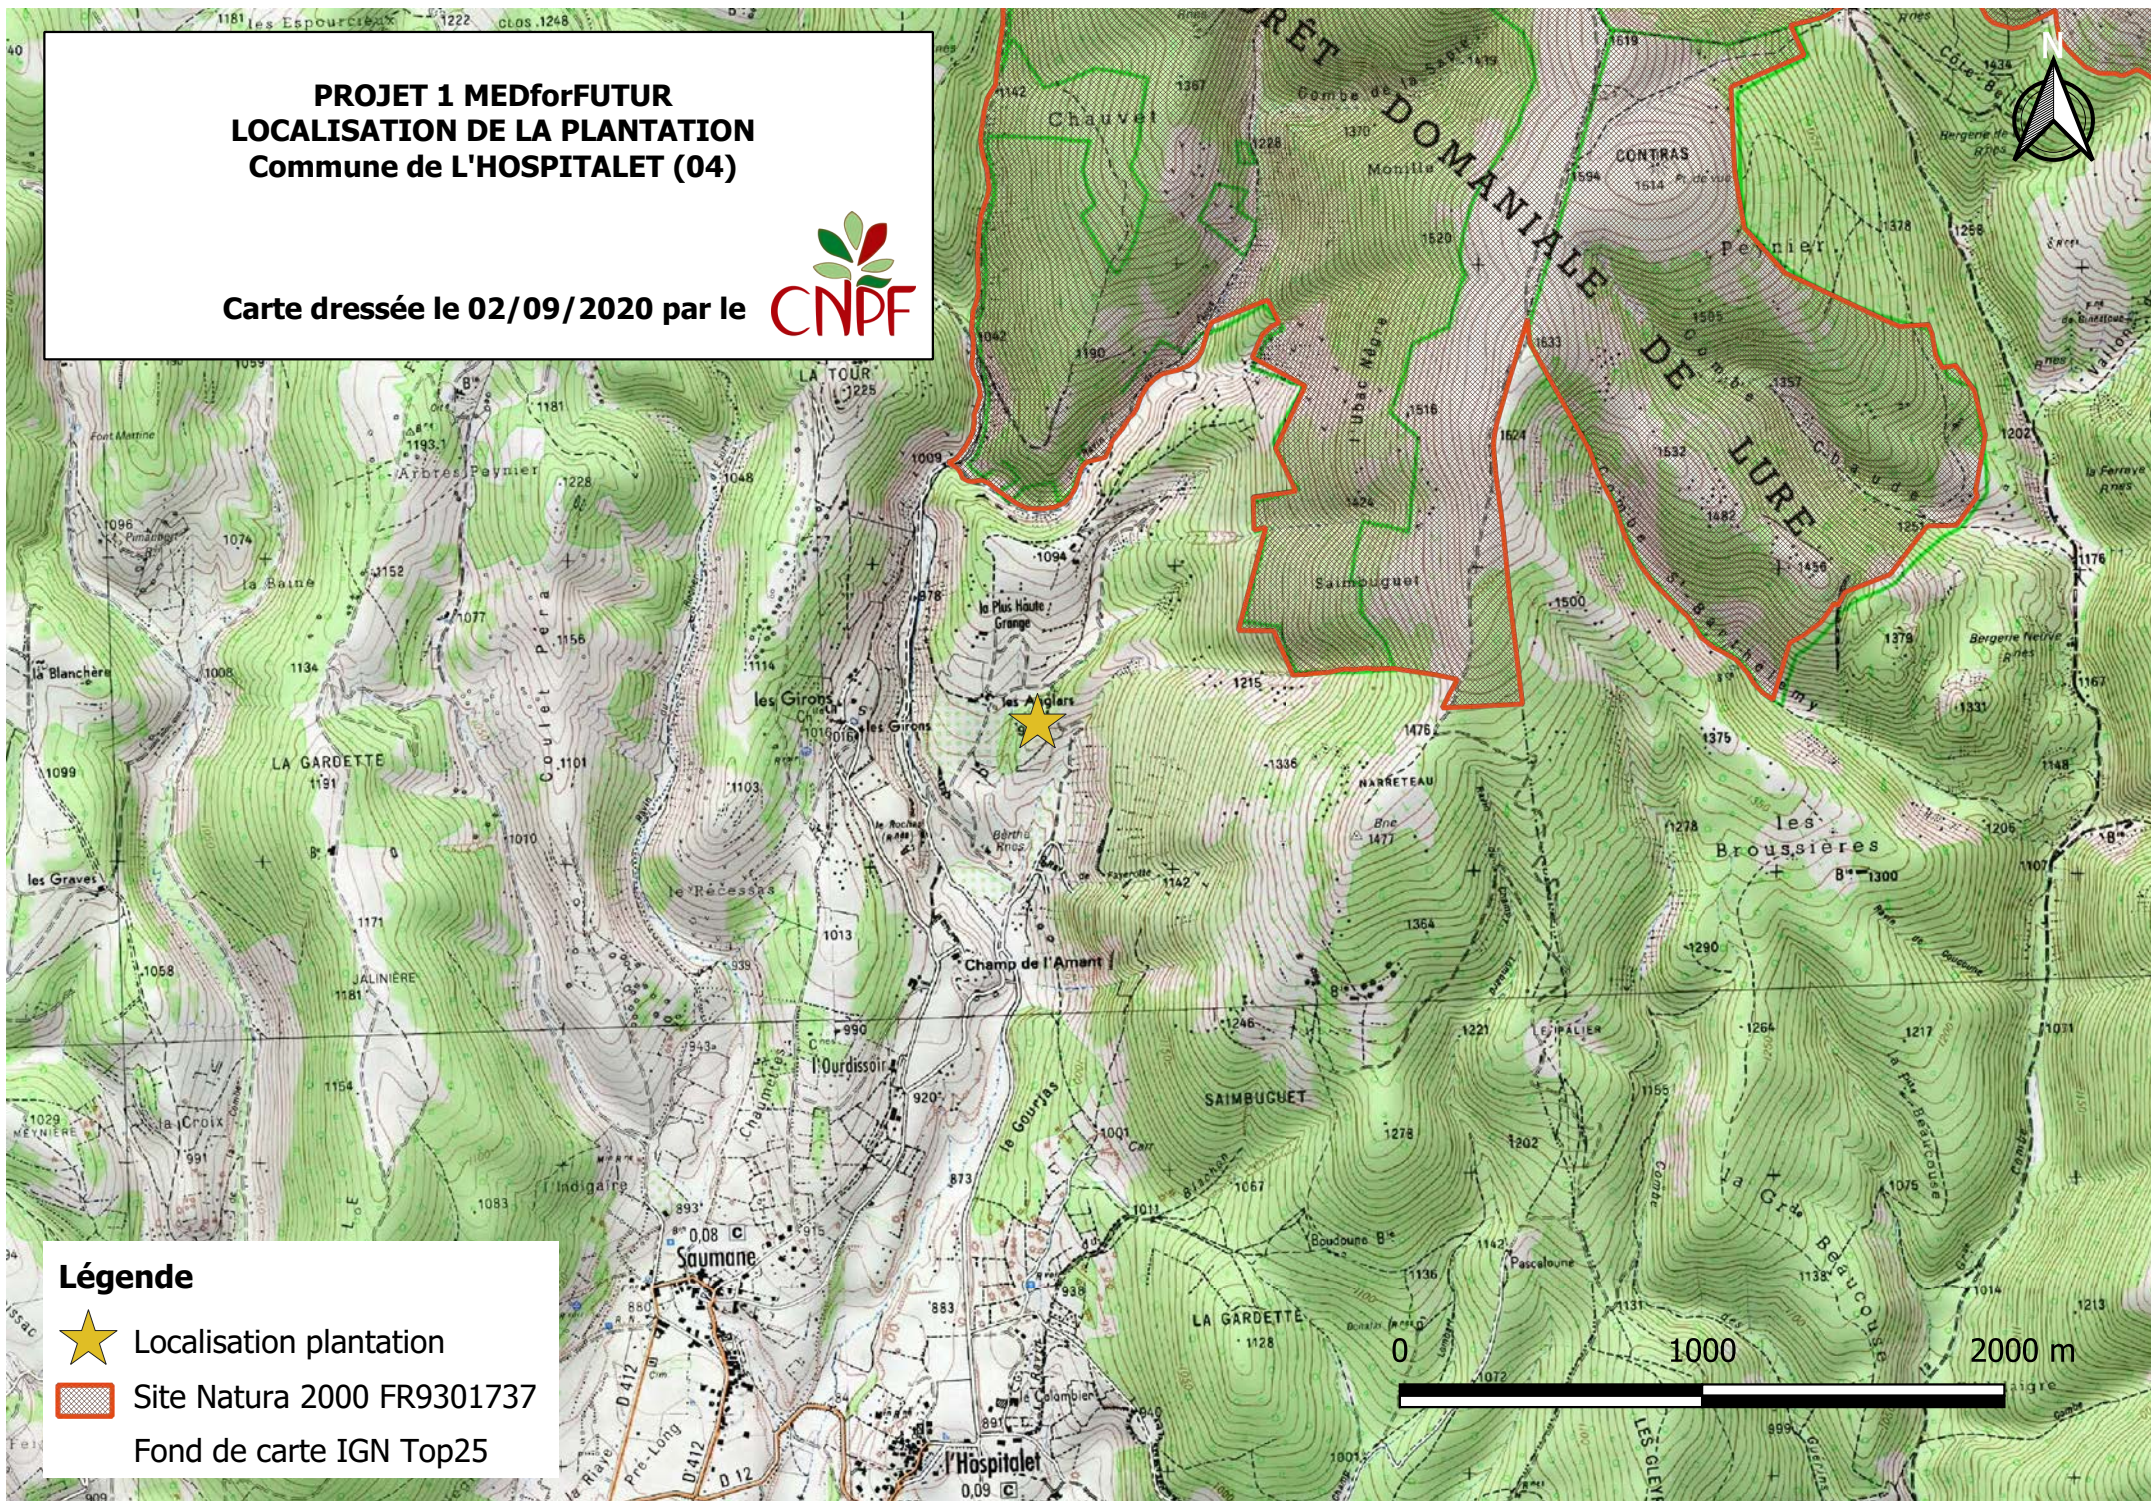

**PROJET 1 MEDforFUTUR
LOCALISATION DE LA PLANTATION
Commune de L'HOSPITALET (04)**

Carte dressée le 02/09/2020 par le

Légende

Localisation plantation

Site Natura 2000 FR9301737

Fond de carte IGN Top25