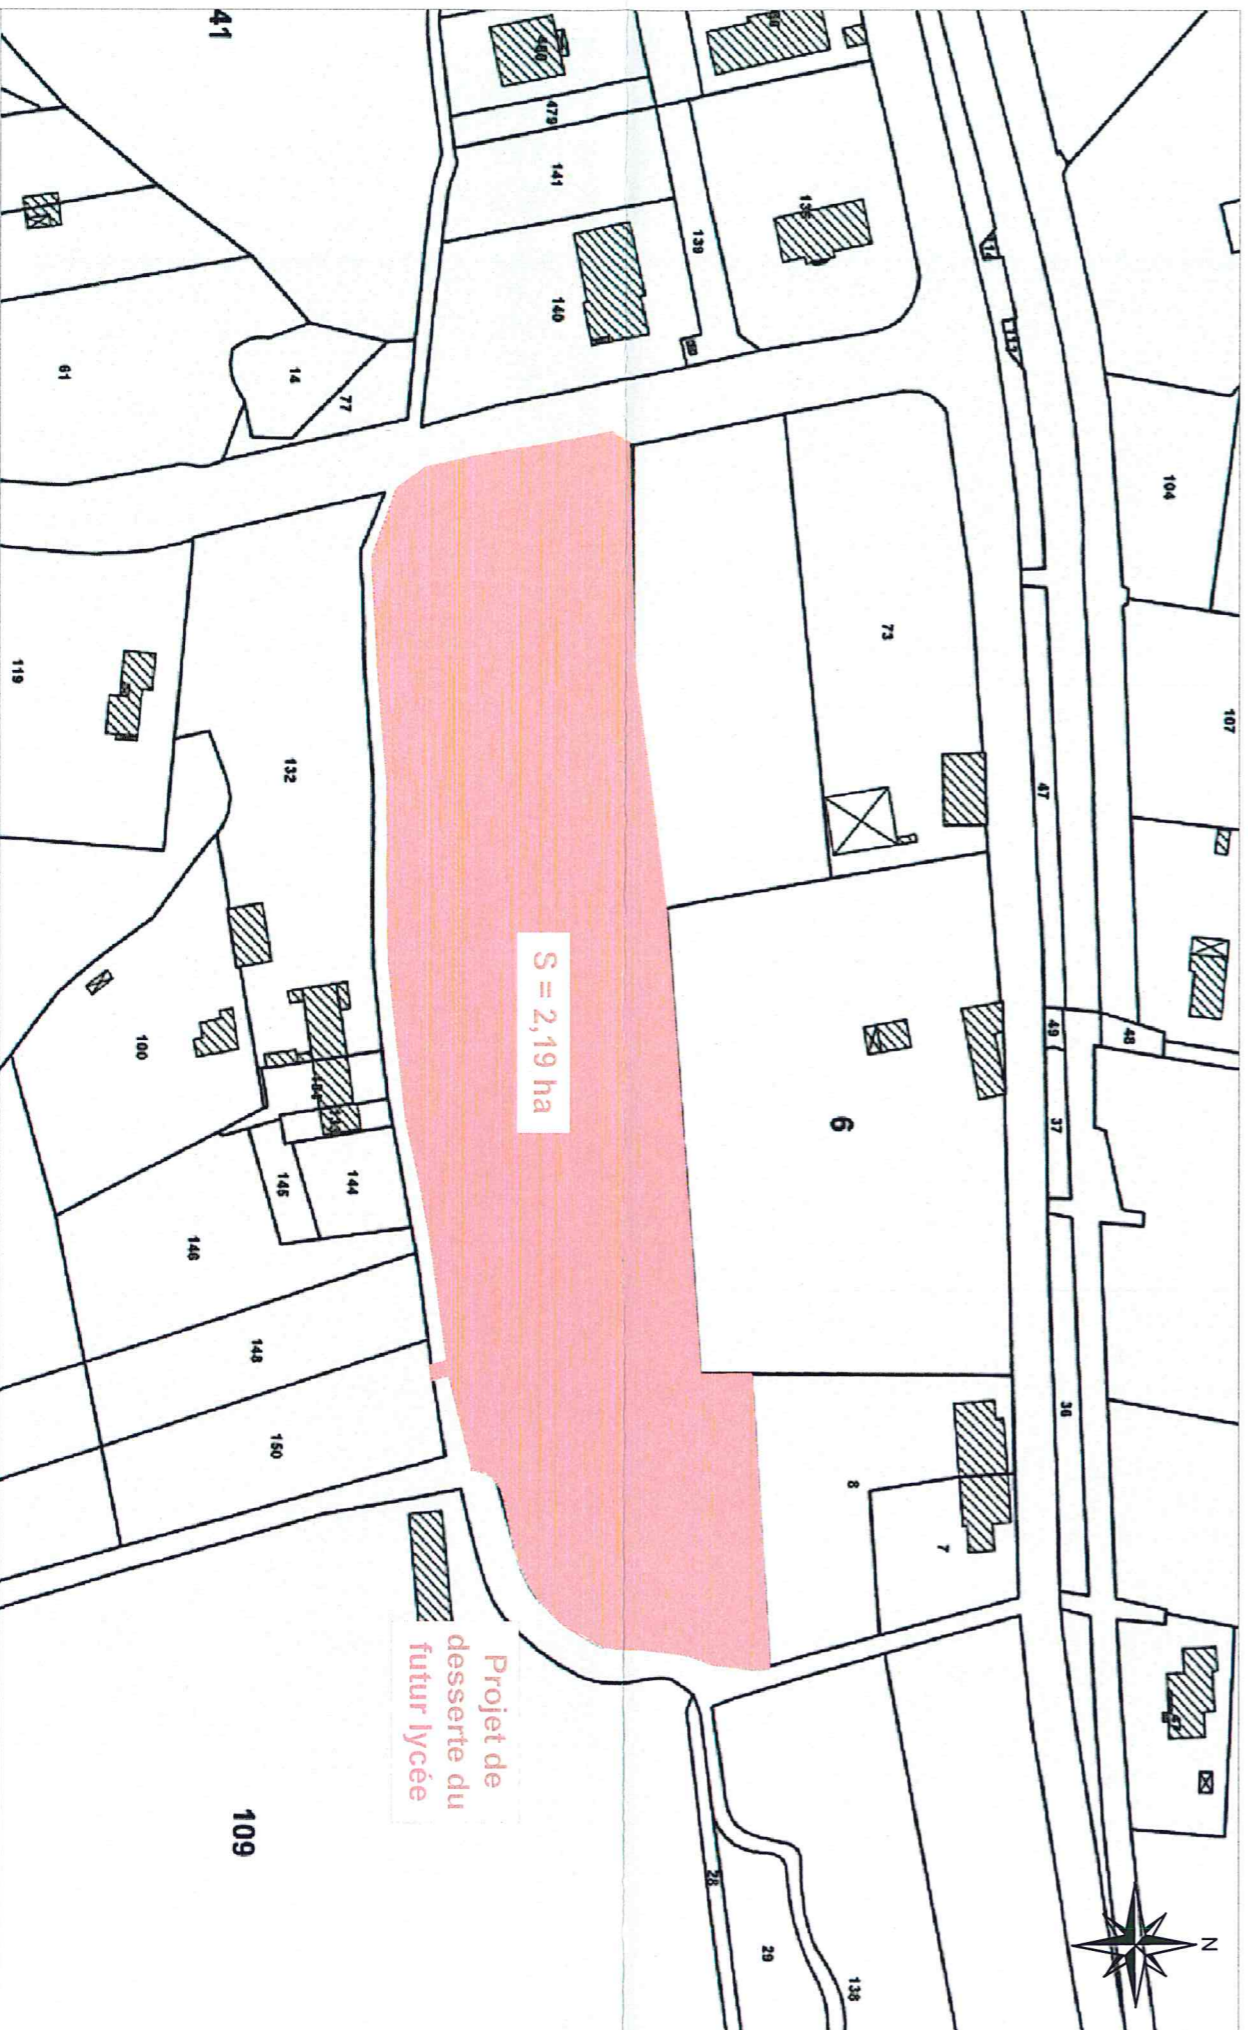

Desserte du futur lycée
Commune de Chateaurnaud
Plan de situation

Planche 1

Mai 2017

Ref : 16075

Plan de situation

Echelle : 1/16000

Extrait cadastral

Echelle : 1/2000

Projet de
desserte du
futur lycée

S = 2,19 ha