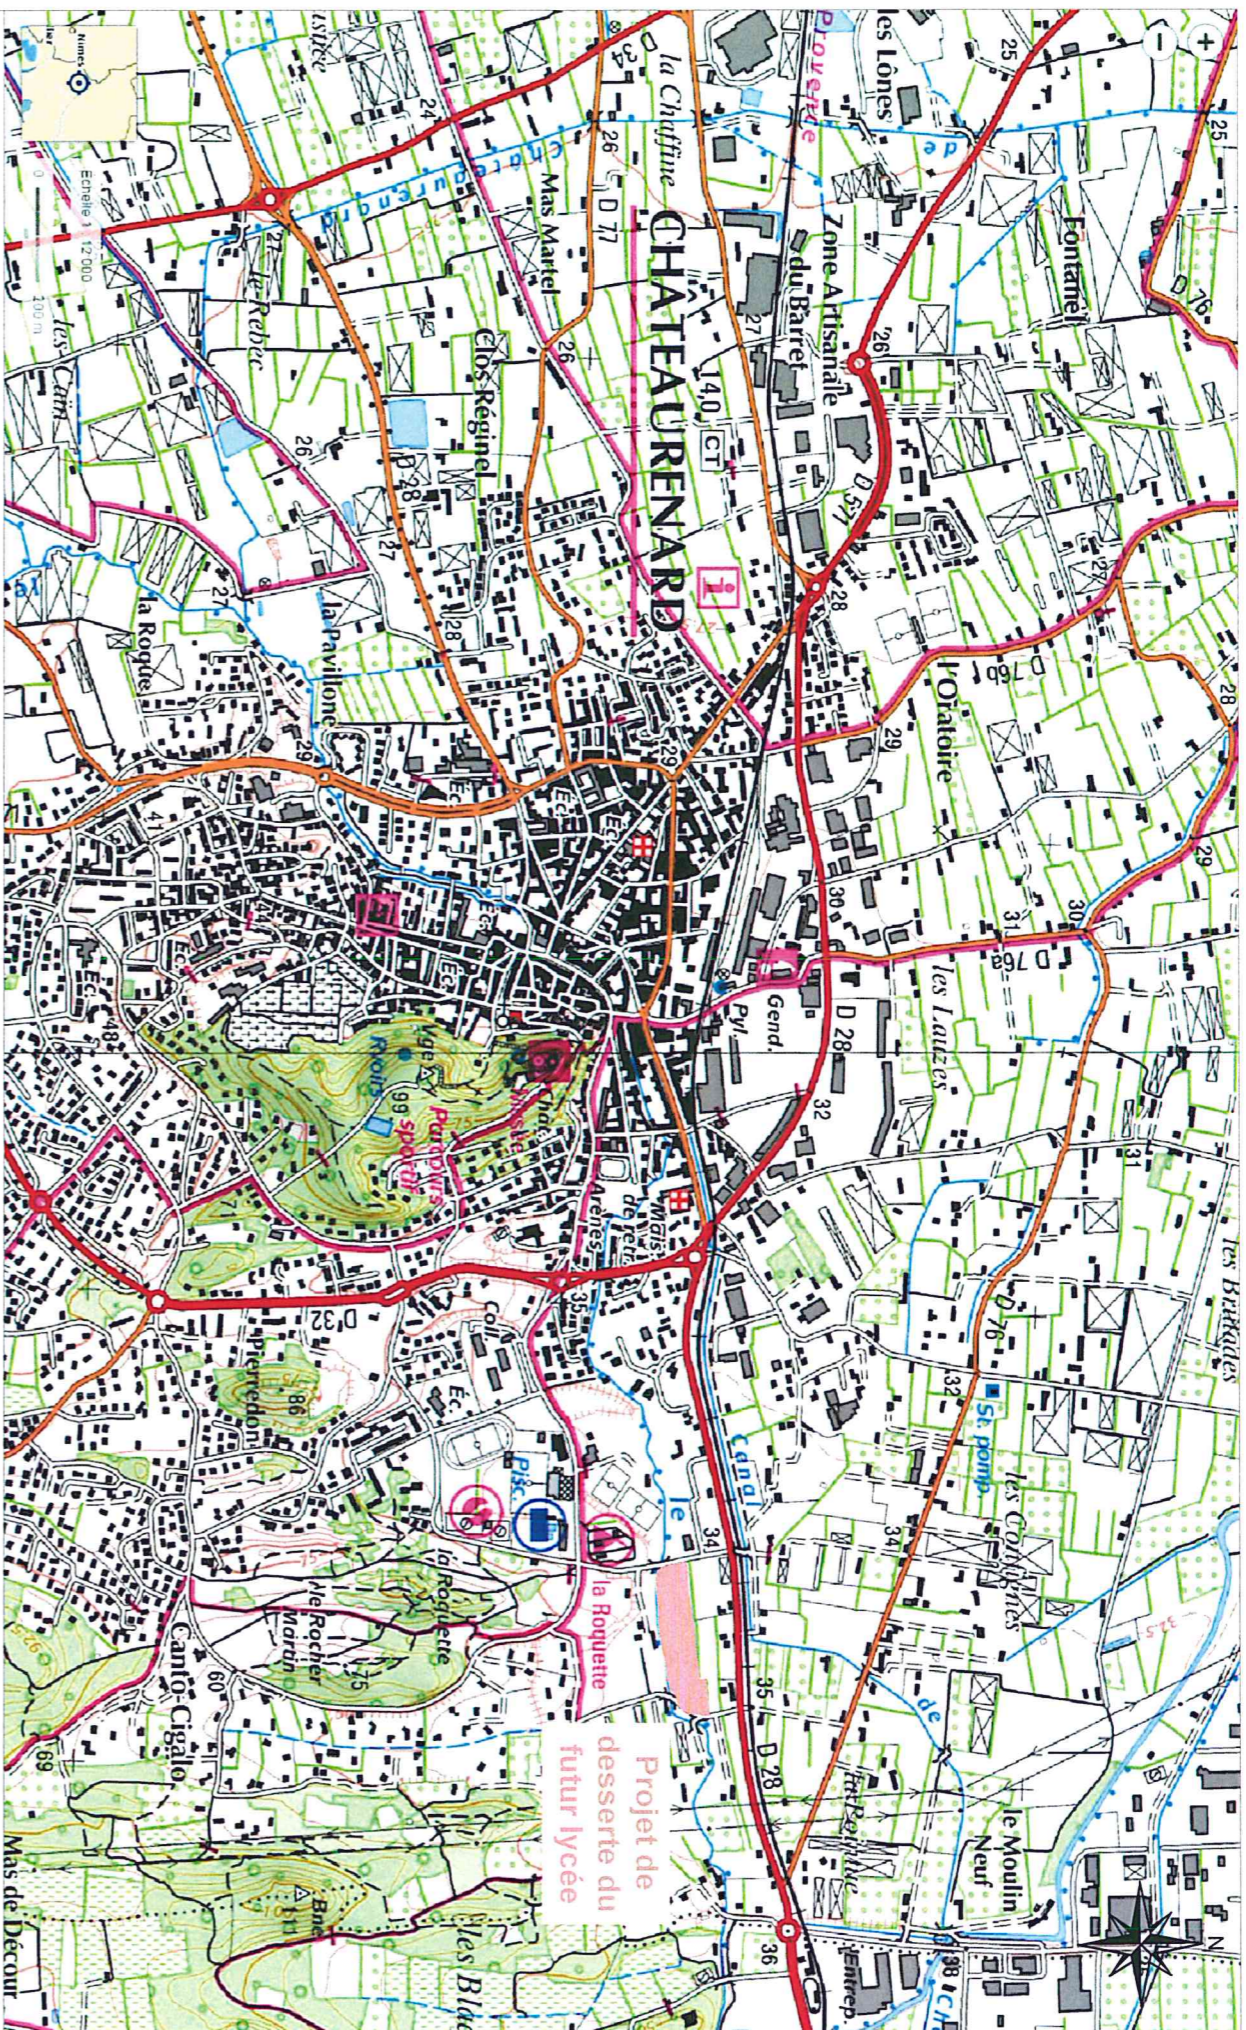

Desserte du futur lycée
Commune de Chateaurnaud
Plan de situation

Planche 1

Mai 2017

Ref : 16075

Plan de situation

Echelle : 1/16000

Extrait cadastral

Echelle : 1/2000

Projet de
desserte du
futur lycée

S = 2,19 ha