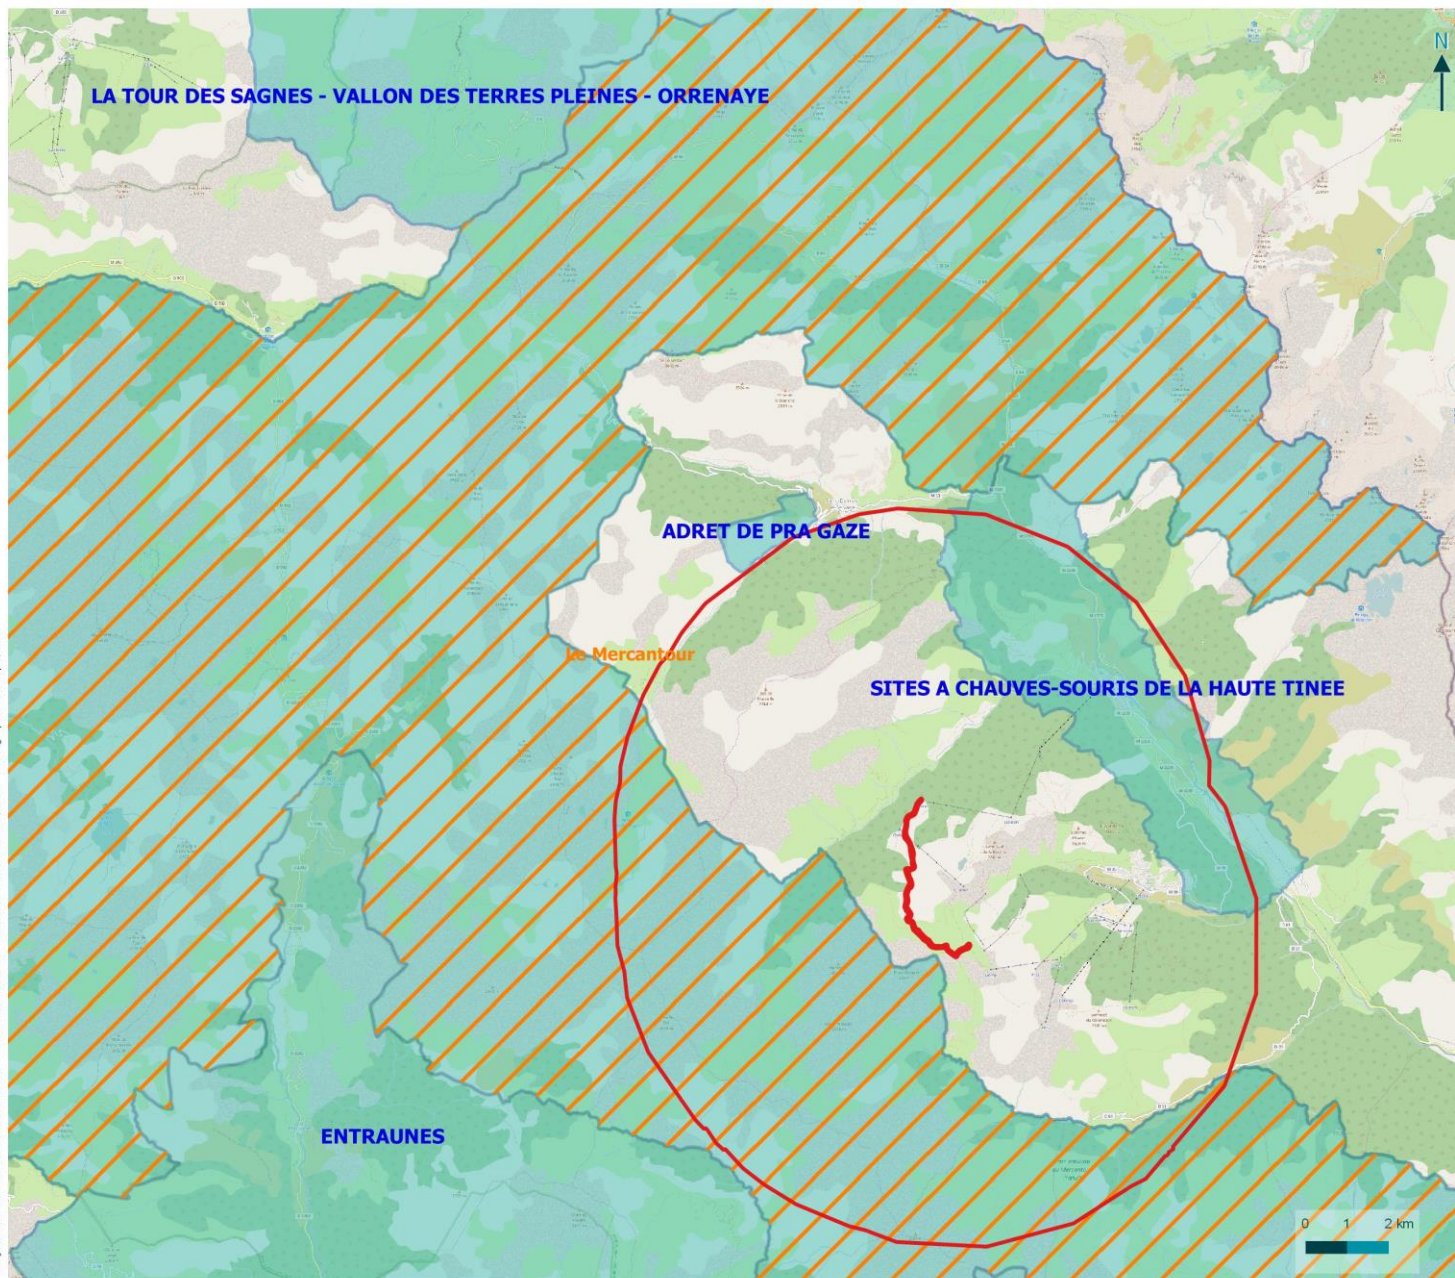

ANNEXE 6

Localisation des Pistes du Riounet – Butières par rapport aux sites du réseau Natura 2000

Sites du réseau Natura 2000

Pistes du Riounet - Butières

Légende

— Aire d'étude immédiate

□ Aire d'étude éloignée (tampon 5 km)

Sites du réseau Natura 2000

▨ ZPS Directive Oiseaux

■ ZSC Directive Habitats