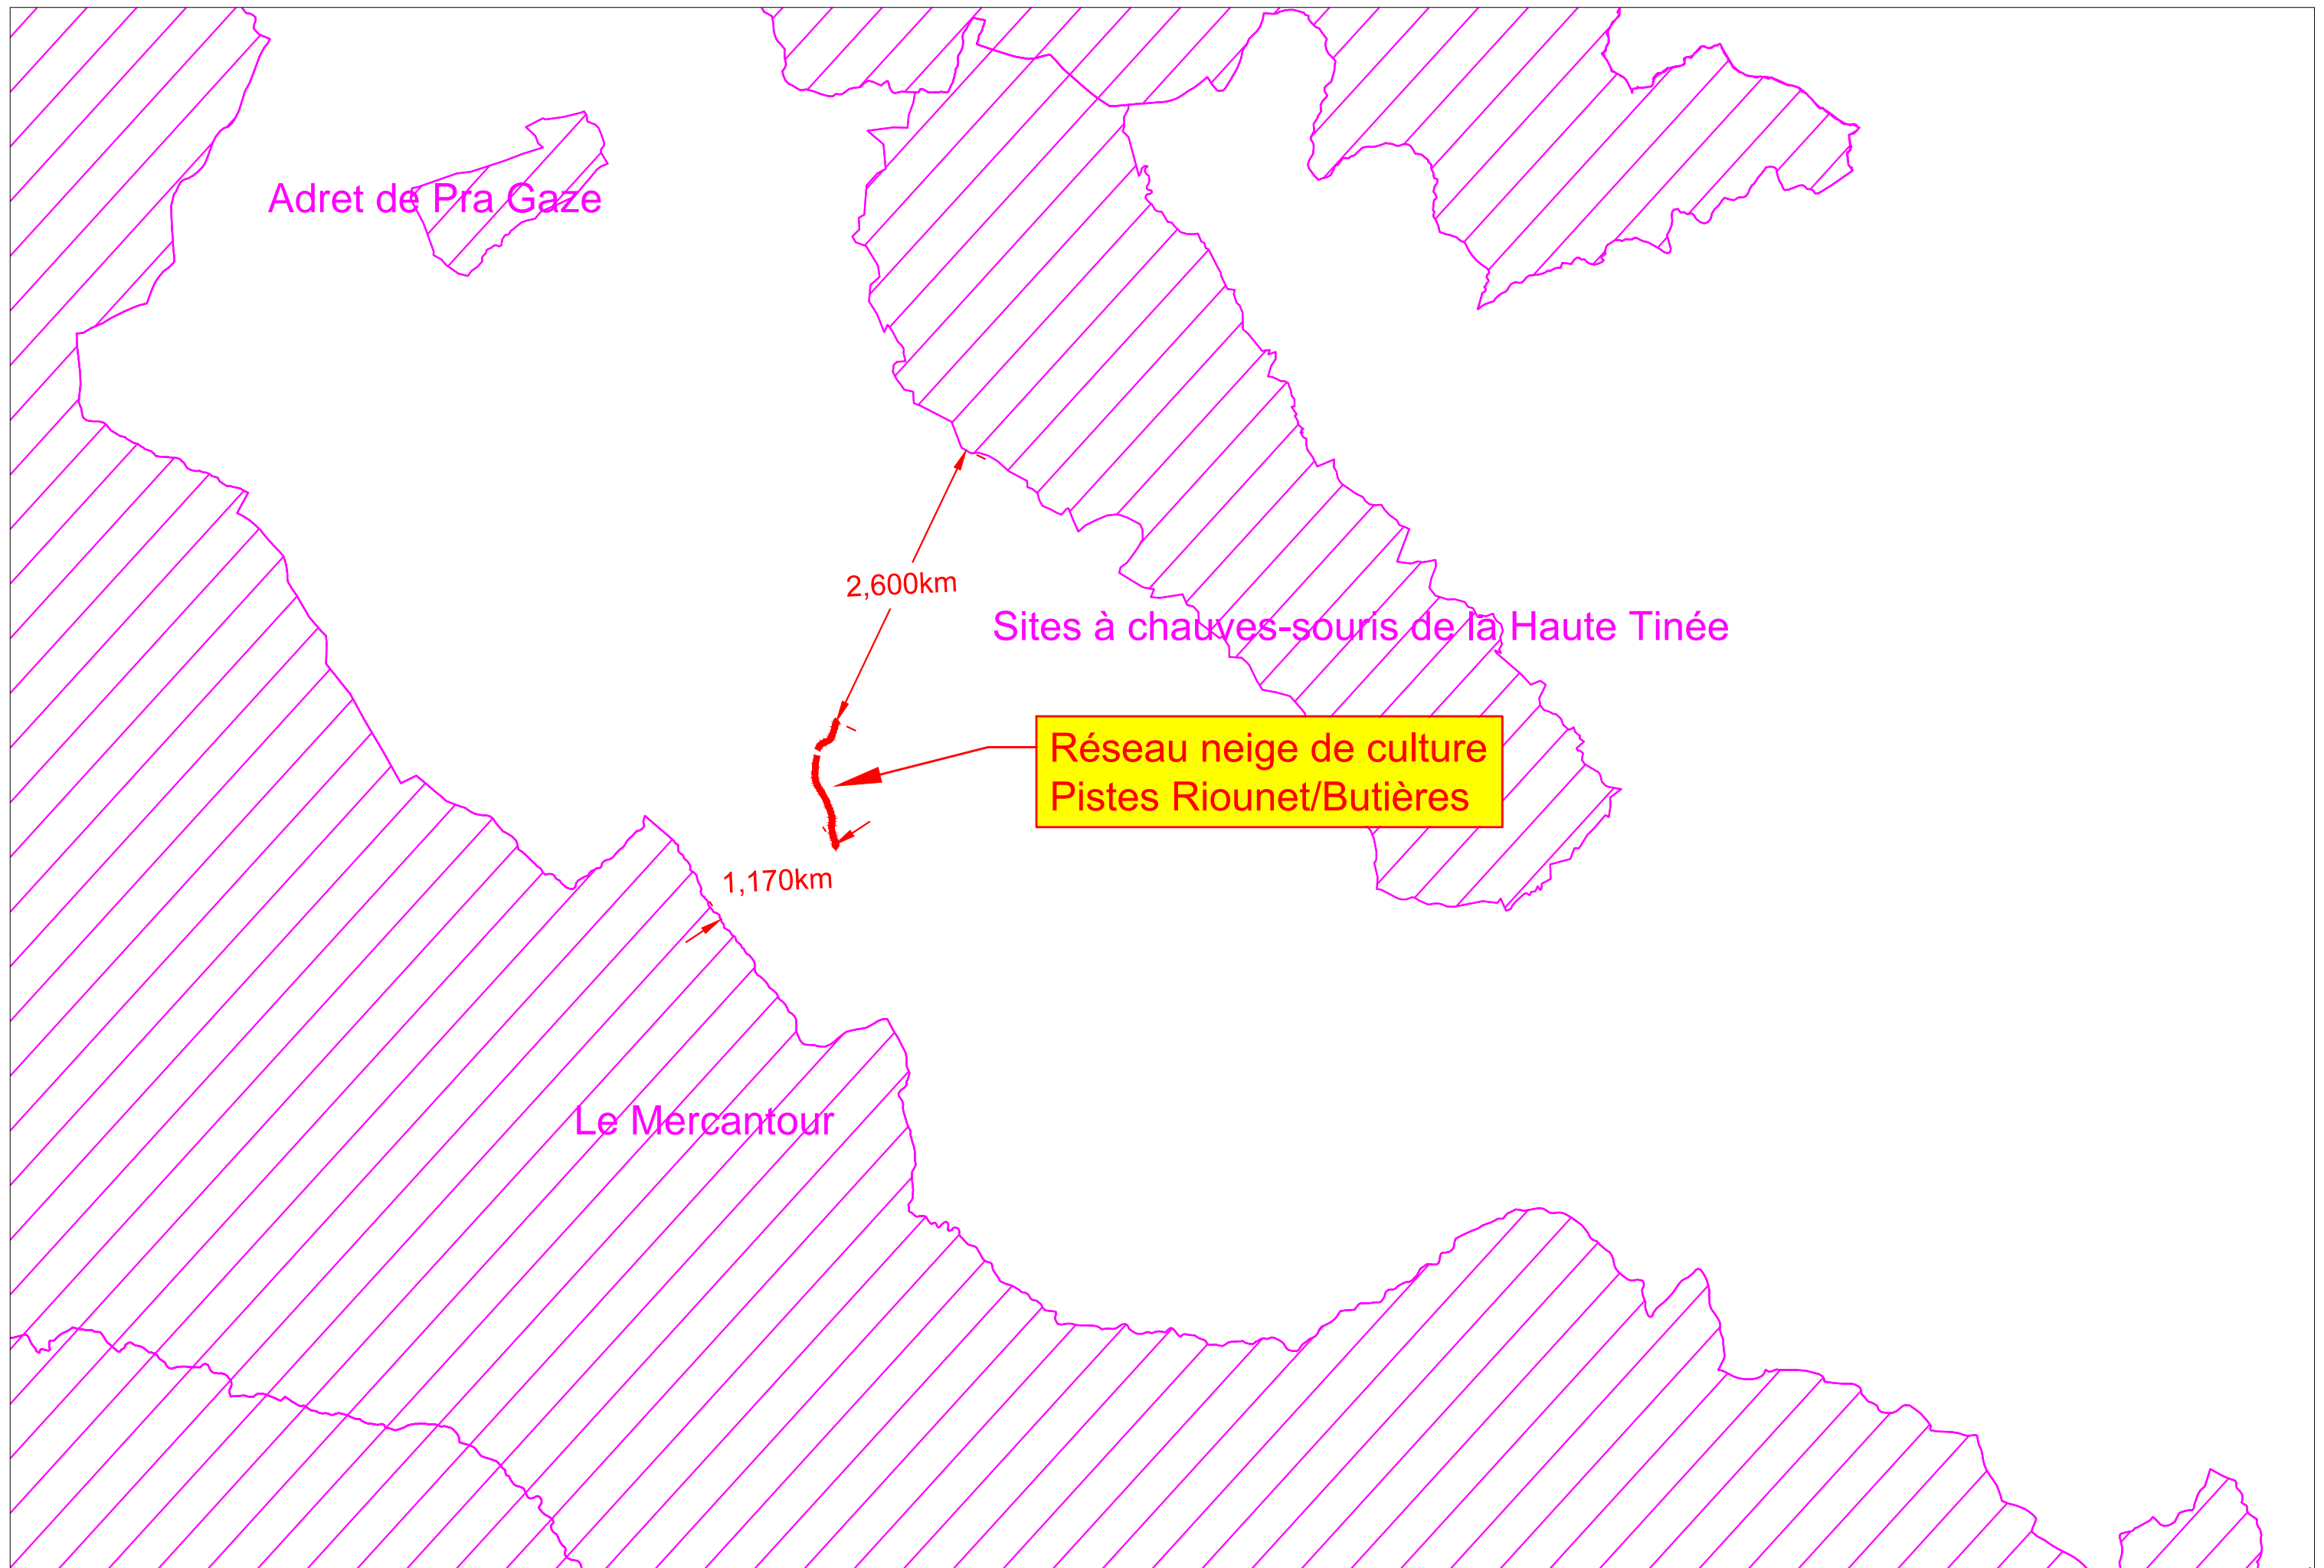

ANNEXE 2

Plan de situation

STATION D'AURON

Département des Alpes Maritimes (06)
Commune de Saint Étienne de Tinée

DOSSIER CPC

**Aménagement des pistes Riounet et Butières, Equipement des remontées mécaniques - Télésiège Butières
Secteur de Demandols - Auron - Stations du Mercantour**

Réseau neige de culture
Pistes Riounet/Butières

| | | | | | | | | |
|--|---|------------|------------|------------|--------|--------------|-------------------|-----------------|
|  | STATION D'AURON - Aménagement des pistes Riounet et Butières | N° affaire | Phase | N° plan | Indice | Page | Date | Echelle |
| | Plan de Situation | 945 | CPC | 001 | - | 02/06 | 03/07/2017 | 1:25.000 |

Réseau neige de culture
Pistes Riounet/Butières

Mercantour

Vallon de bousièyas - chaîne
frontière du rocher des trois
evêques au corborant

Vallon de jalorgues -
crête du content

Bassin de la haute tinée

Réseau neige de culture
Pistes Riounet/Butières

Adret de Pra Gaze

Sites à chauves-souris de la Haute Tinée

Réseau neige de culture
Pistes Riounet/Butières

2,600km

1,170km

Le Mercantour