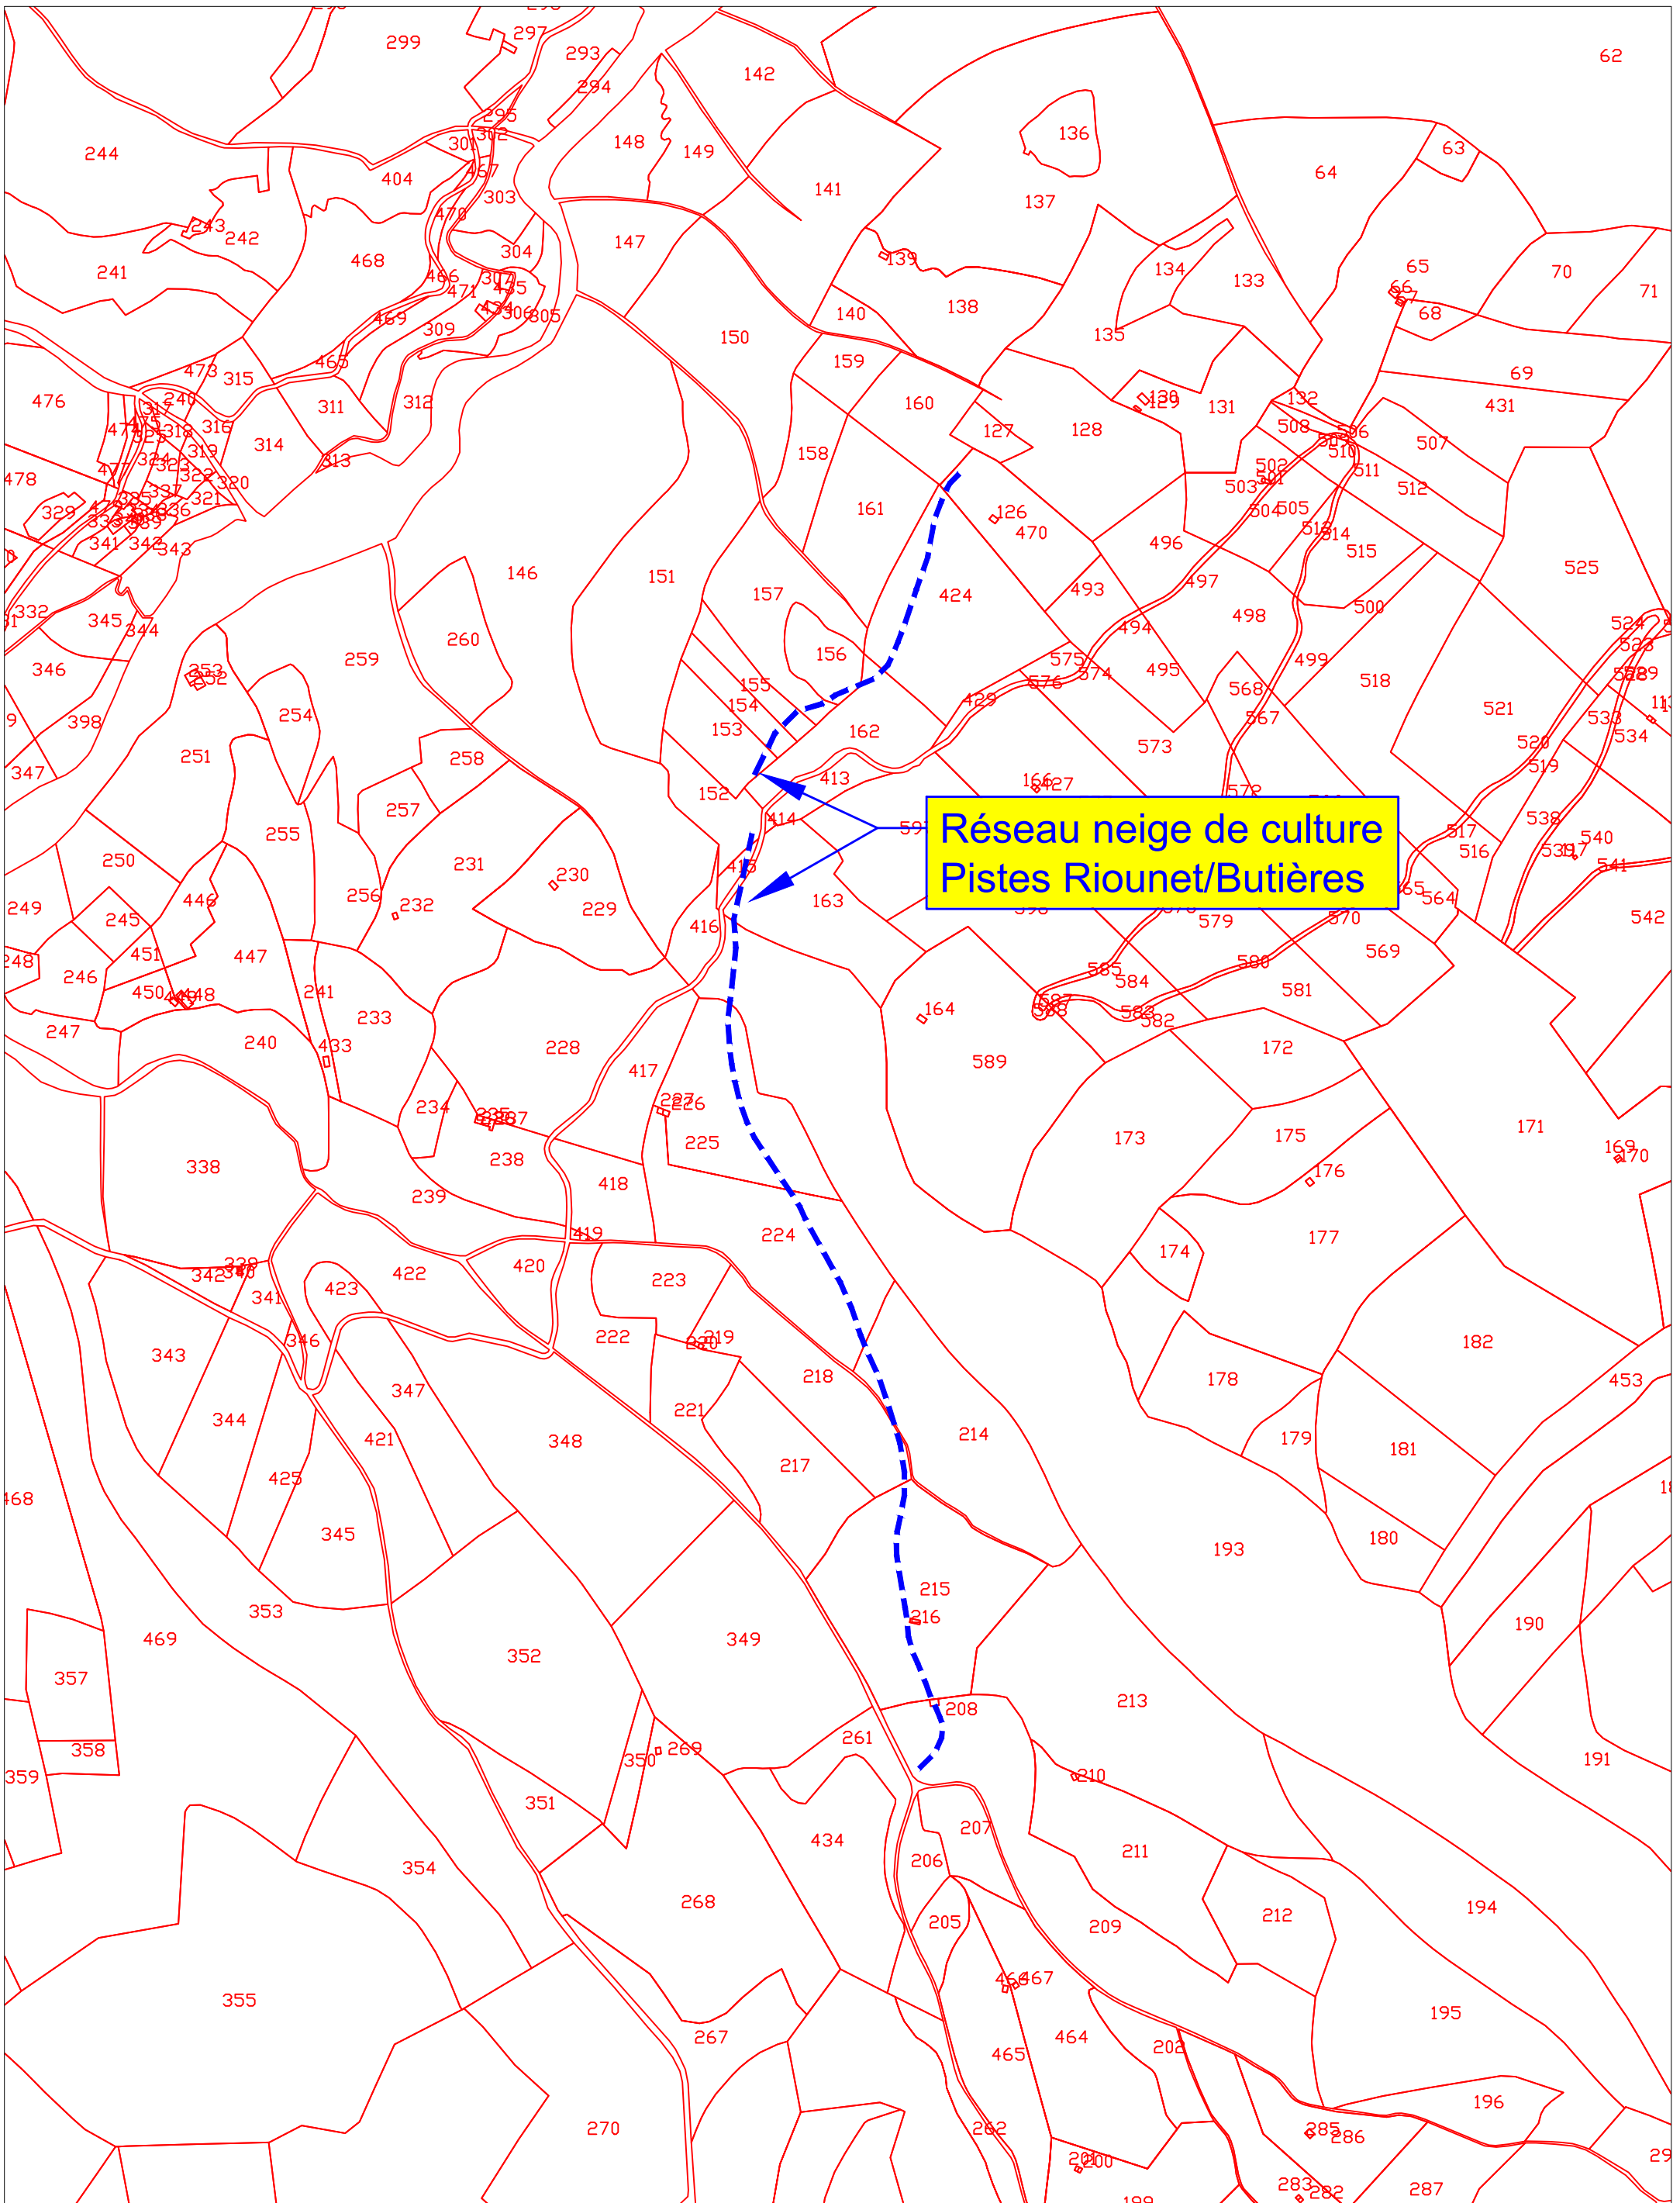

**Réseau neige de culture
Pistes Riounet/Butières**

	AURON - PISTES RIOUNET/BUTIERES	N° affaire	Phase	N° plan	Indice	Page	Date	Echelle
	Plan du projet sur cadastre	961	CPC	001	-	03/06	03/07/17	1:5.000