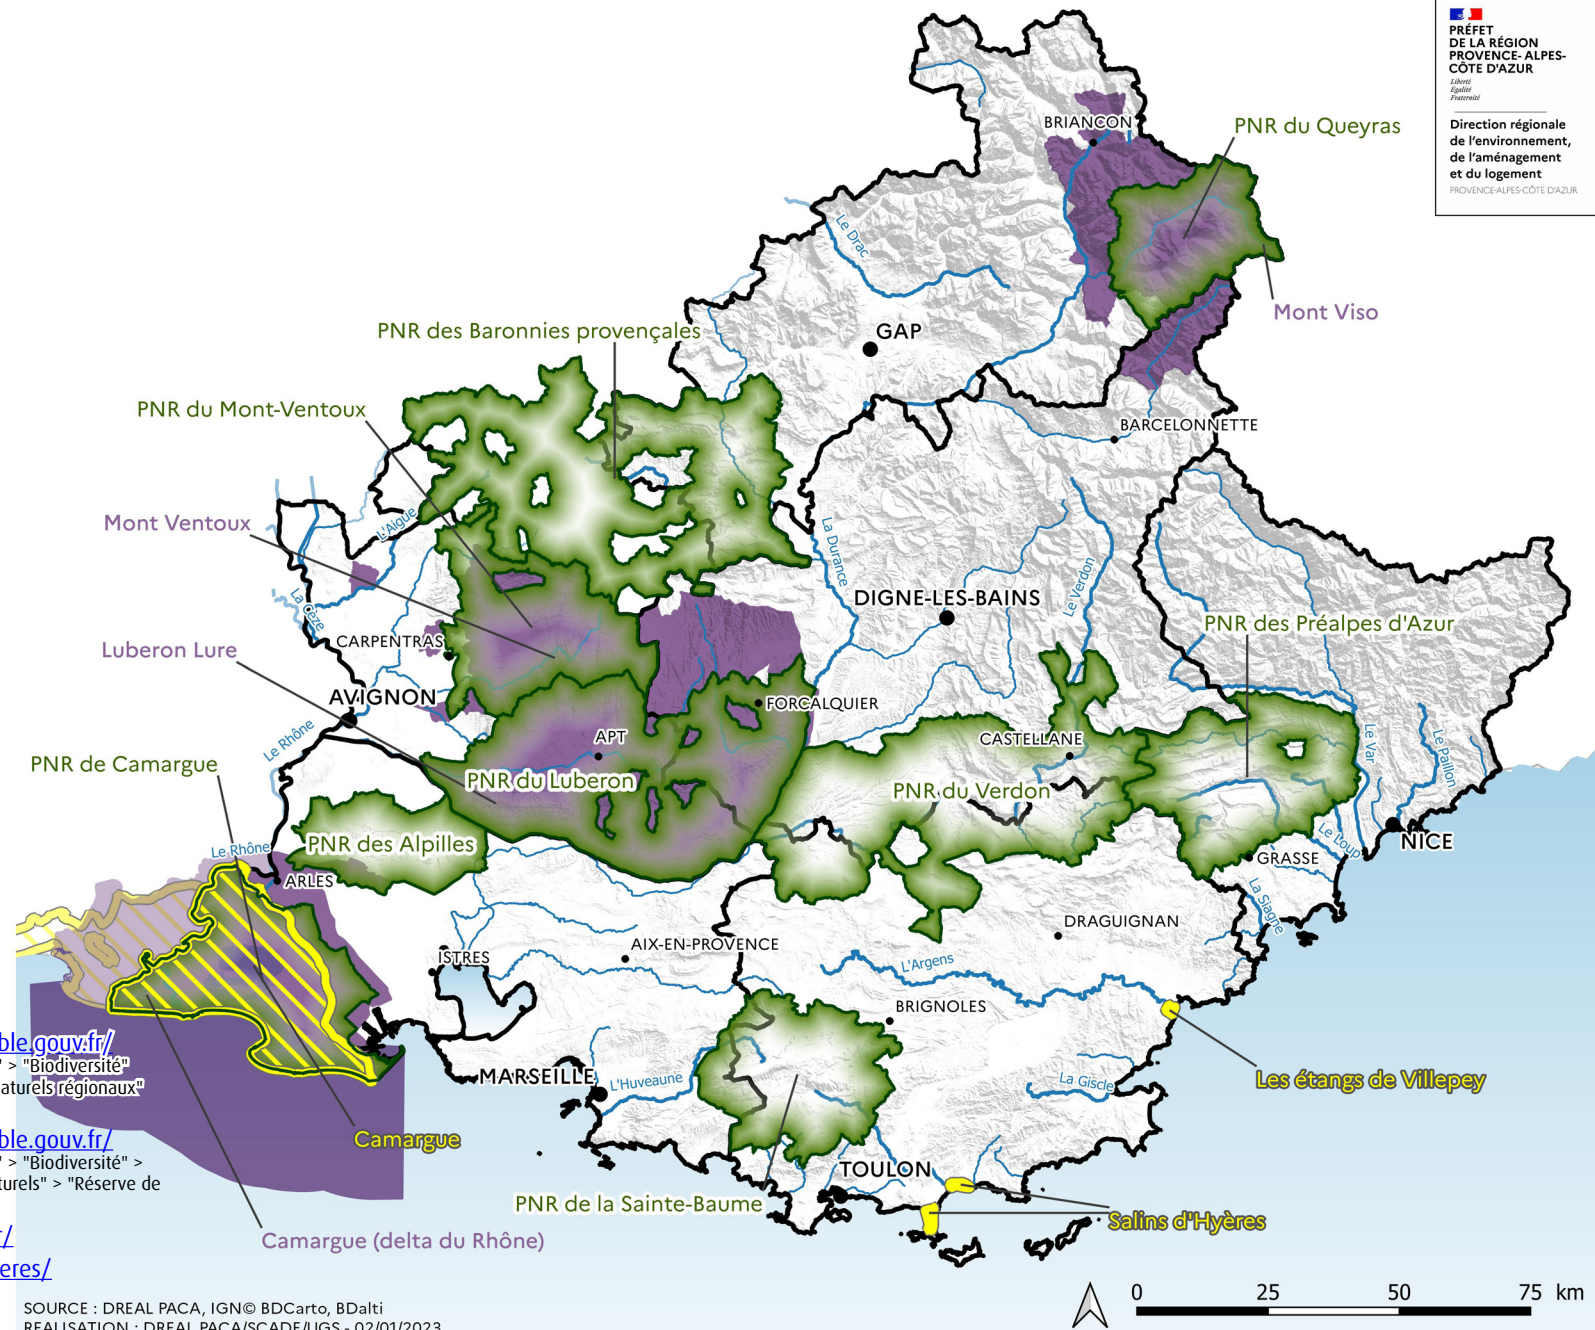

PARCS NATURELS RÉGIONAUX, RÉSERVES DE BIOSPHERE ET ZONES RAMSAR

Données : Décembre 2022

-  Parc Naturel Régional [9]
-  Réserve de Biosphère [4]
-  Zone Ramsar [3]

PRÉFET
DE LA RÉGION
PROVENCE-ALPES-
CÔTE D'AZUR
*Liberté
Égalité
Fraternité*
Direction régionale
de l'environnement,
de l'aménagement
et du logement
PROVENCE-ALPES-CÔTE D'AZUR

PARTENAIRES DE LA DREAL

POUR EN SAVOIR PLUS

- <http://www.paca.developpement-durable.gouv.fr/>
Thématique "Biodiversité - Paysages - Eau" > "Biodiversité"
> "Les espaces naturels" > "Parcs" > "Parcs naturels régionaux"
- <http://www.paca.developpement-durable.gouv.fr/>
Thématique "Biodiversité - Paysages - Eau" > "Biodiversité" >
"Les espaces naturels" > "Autres espaces naturels" > "Réserve de biosphère"
- <http://www.parcs-naturels-regionaux.fr/>
- <https://www.mab-france.org/fr/biospheres/>

SOURCE : DREAL PACA, IGN© BDCarto, BDalti
REALISATION : DREAL PACA/SCADE/UGS - 02/01/2023