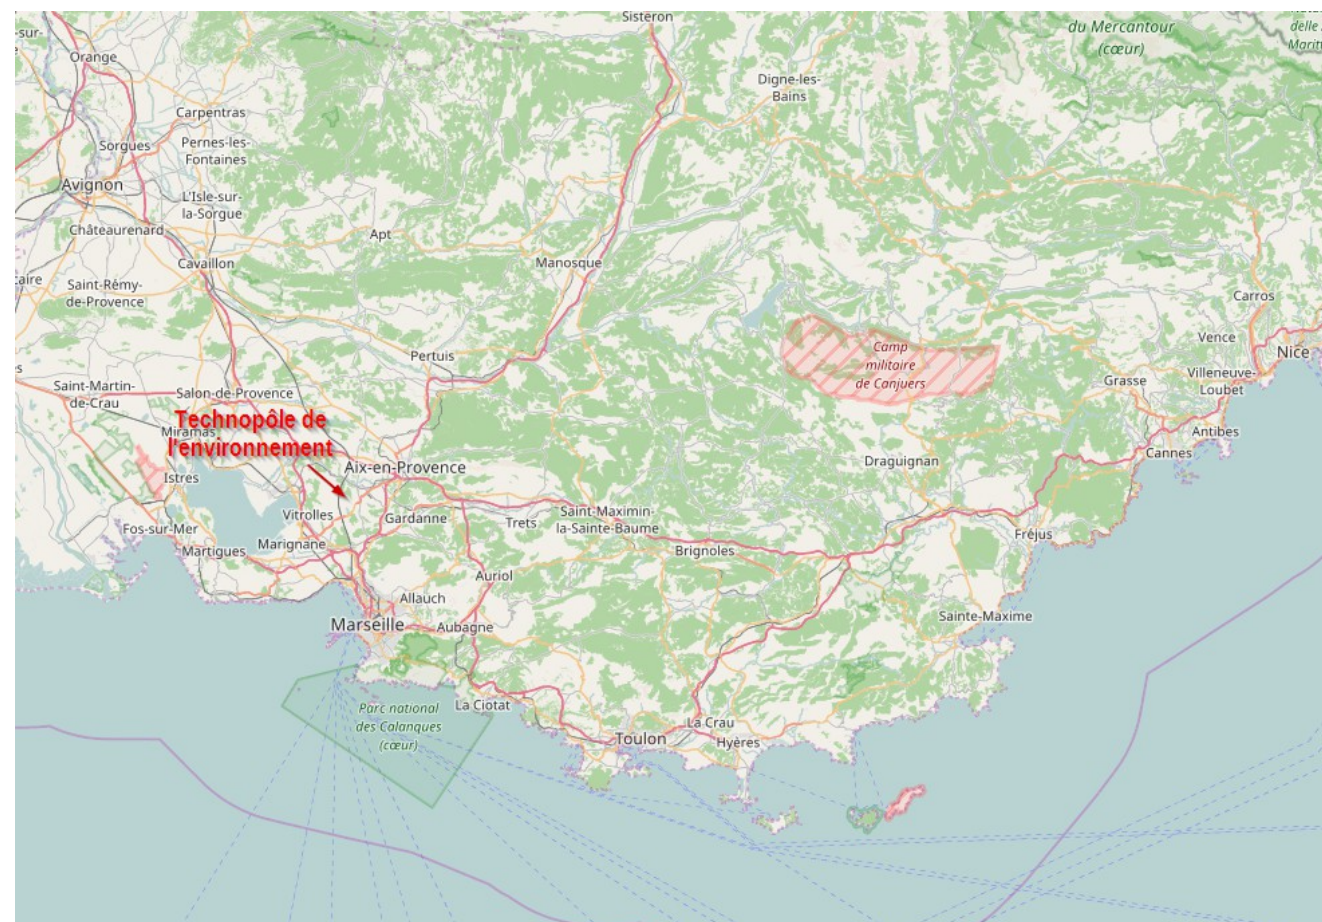

### Salle de conférence du forum

Votre étape intermédiaire	Arrivée	Lien vers l'itinéraire complet
Aucune, vous arrivez en voiture	Chercher « Technopôle de l'environnement » (Google Maps par exemple) Coordonnées GPS : décimal : 43.490934°N, 5.331778°E / Degrés, minutes, secondes : 43°29'27"N, 5°19'54"E Arrivé sur le site du technopôle, suivre les panneaux « FORUM (parking) » Rejoindre le bâtiment du Forum en suivant les panneaux « FORUM (piétons) »	<a href="https://goo.gl/MkryWB">https://goo.gl/MkryWB</a>
Gare Aix-en-Provence ville	Rejoindre l'arrêt BELGES (gare de Aix-en-Provence) Prendre le bus Aix-en-Bus n°15 à l'arrêt BELGES (Aix-en-Provence) en direction de DURANNE ECOLE (Aix-en-Provence) Descendre à l'arrêt EUROPOLE ARBOIS (Aix-en-Provence) <b>Durée : 34 min</b>	<a href="https://goo.gl/WoaE50">https://goo.gl/WoaE50</a>
Gare Aix-en-Provence TGV	Rejoindre l'arrêt gare Aix TGV Prendre le bus Pays d'Aix mobilité n°211 ou n°271 à l'arrêt Gare Aix TGV(Aix-en-Provence) en direction d'Aix-en-Provence Descendre à l'arrêt FRESNEL (Aix-en-Provence) ----correspondance---- Prendre le car CarTreize n°53 à l'arrêt Fresnel(Aix-en-Provence) en direction d'Aix-en-Provence Descendre à l'arrêt EUROPOLE ARBOIS (Aix-en-Provence) <b>Durée : 30 min environ</b>	<a href="https://goo.gl/HydCHC">https://goo.gl/HydCHC</a>
Gare Marseille Saint-Charles	Rejoindre l'arrêt : St-Charles MARSEILLE (Gare routière) Prendre le Car Cartreize n°53 (MARSEILLE AIX ARBOIS) Descendre à l'arrêt : AIX LES MILLES Europole Arbois (AIX-EN-PROVENCE) <b>Durée : 57 minutes</b>	<a href="https://goo.gl/WlkwNQ">https://goo.gl/WlkwNQ</a>