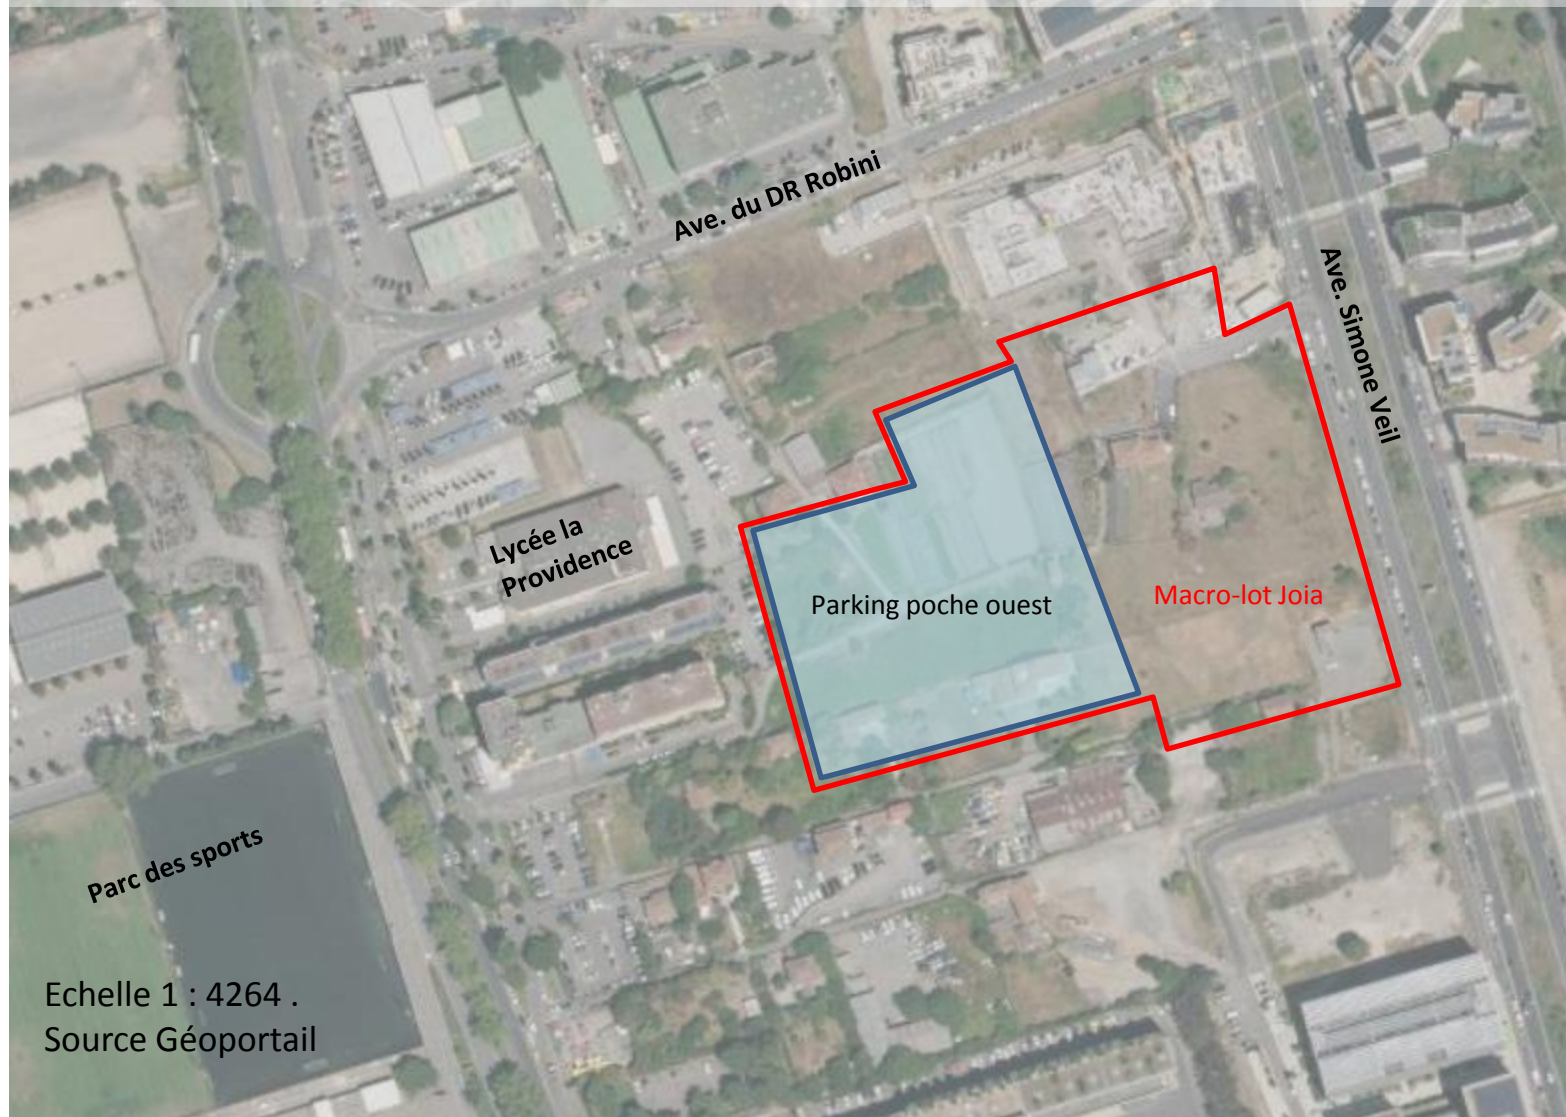

A5 – Plan des abords du projet « parking poche Ouest » JOIA MERIDIA

Echelle 1 : 4264 .
Source Géoportail