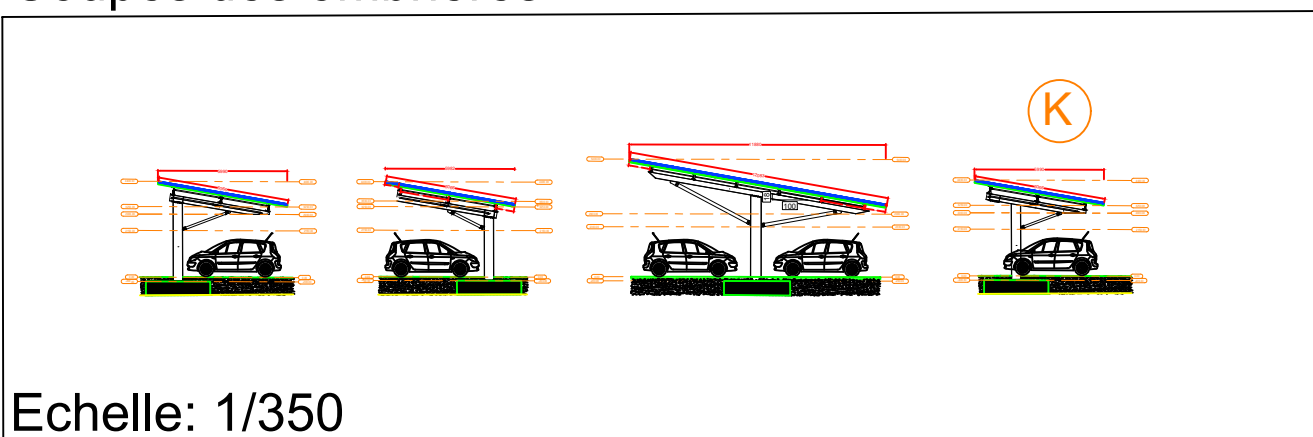

Coupes des ombrières

Echelle: 1/350

Aérodromes CG05

Objet : Plan Guide Ombrières TA Omb 1 bis

Plan N° 1005
Cde : 1622

38 Av. Léon GAUMONT
93 100 Montreuil
Tél:01.83.62.13.25
Fax:01.83.62.13.37
Email: ml@solstyc.fr