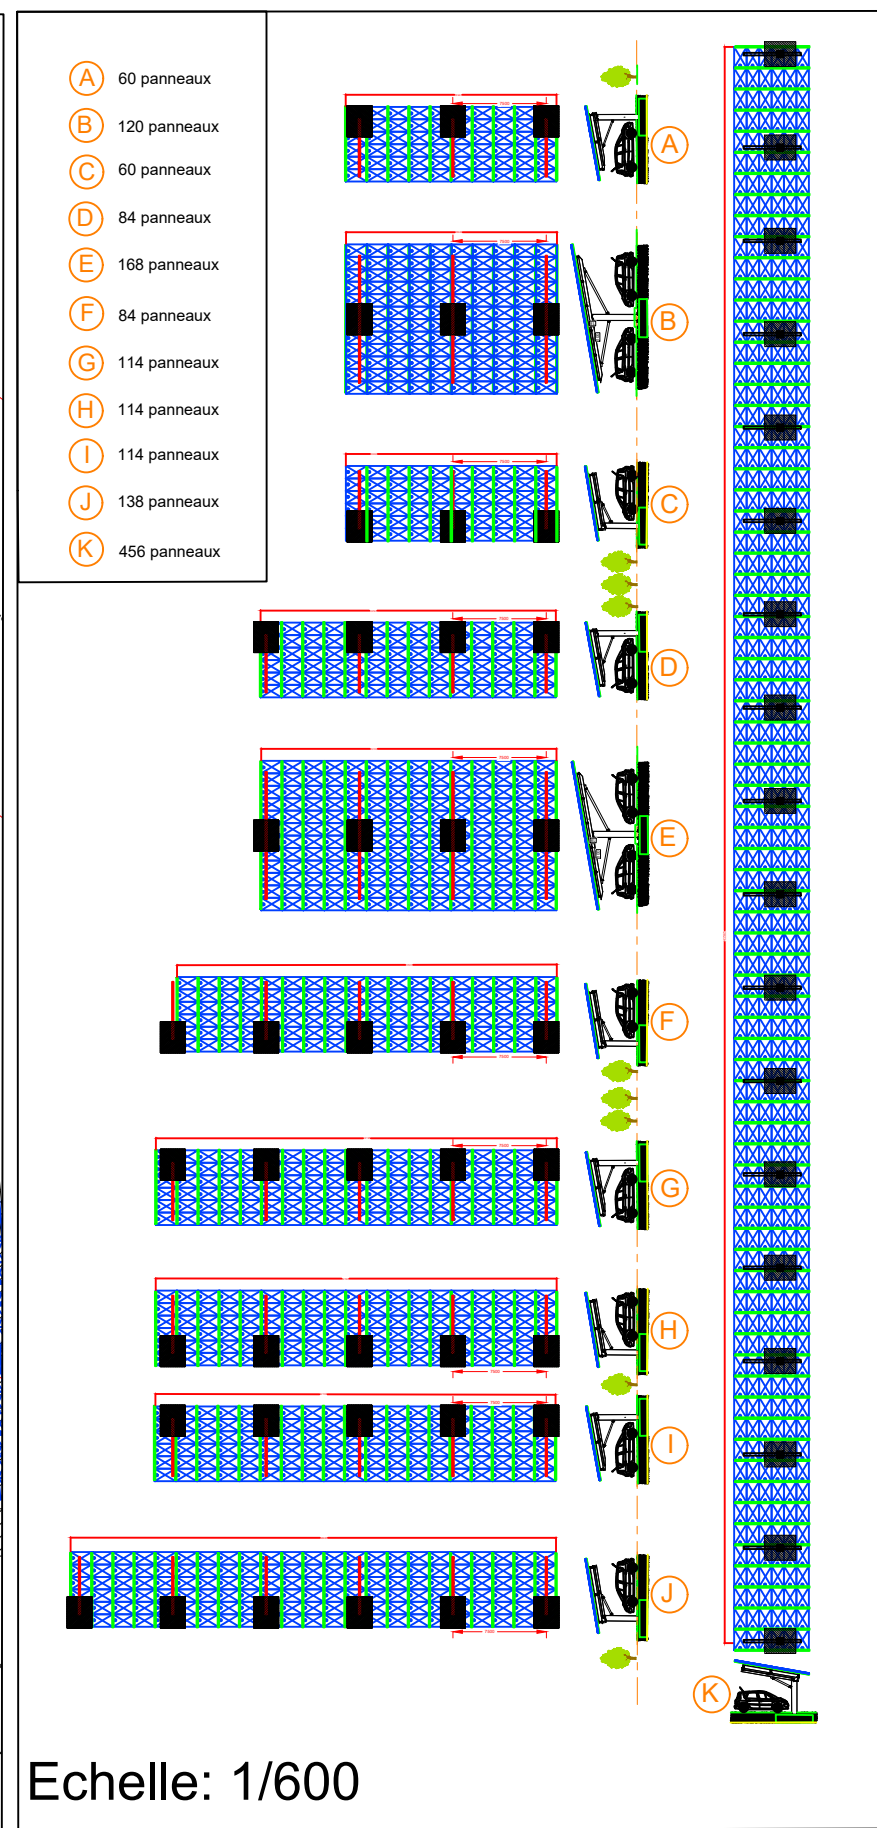

# Aéroport de Gap Tallard

## Plan Guide Ombrière TA\_OMB1bis

Vue de dessus

Vue aérienne

Echelle: 1/600

Echelle: 1/600

H		
G		
F		
E		
D		
C		
B		
A	modif hauteur et ajout réseaux	
0	Première version	11/03

Dessiné par : PGU      Date : 11/03/2020      Echelle : 1:350