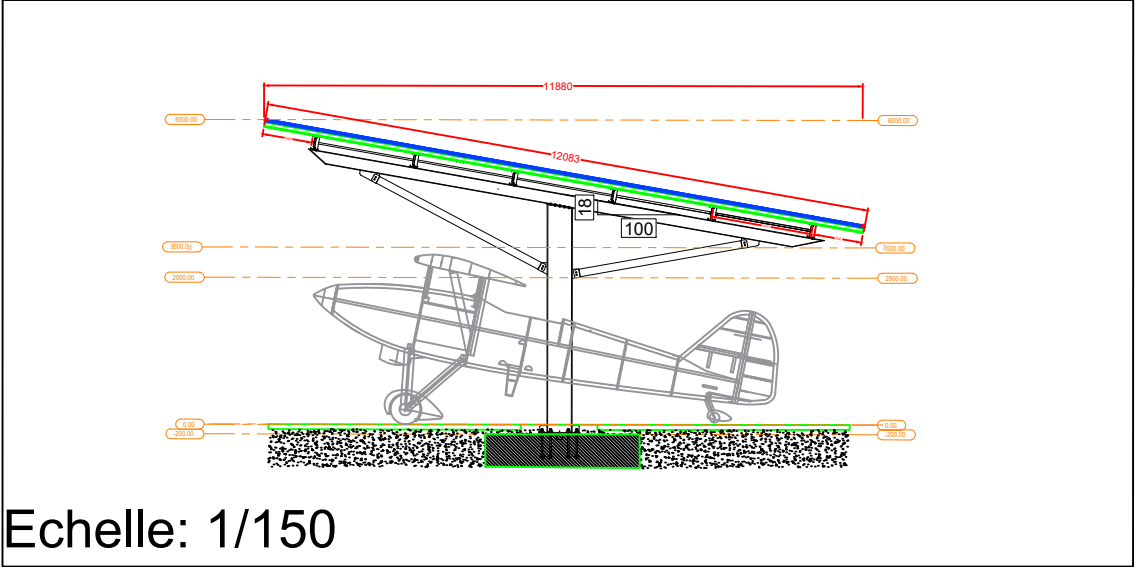

Aéroport de Gap Tallard

Plan Guide Ombrière TA_OMB33

Vue de coupe

Vue projetée

H		
G		
F		
E		
D		
C		
B		
A	Rehausse ombrière	20/04
0	Première version	11/03

Dessiné par : PGU Date : 11/03/2020 Echelle : 1:500

TALLARD

Objet : Plan Guide Ombrière TA OMB33

Plan N° 1009
Cde : 1622

38 Av. Léon GAUMONT
93 100 Montreuil
Tel: 01.83.62.13.25
Fax: 01.83.62.13.37
Email: ml@solstice.fr