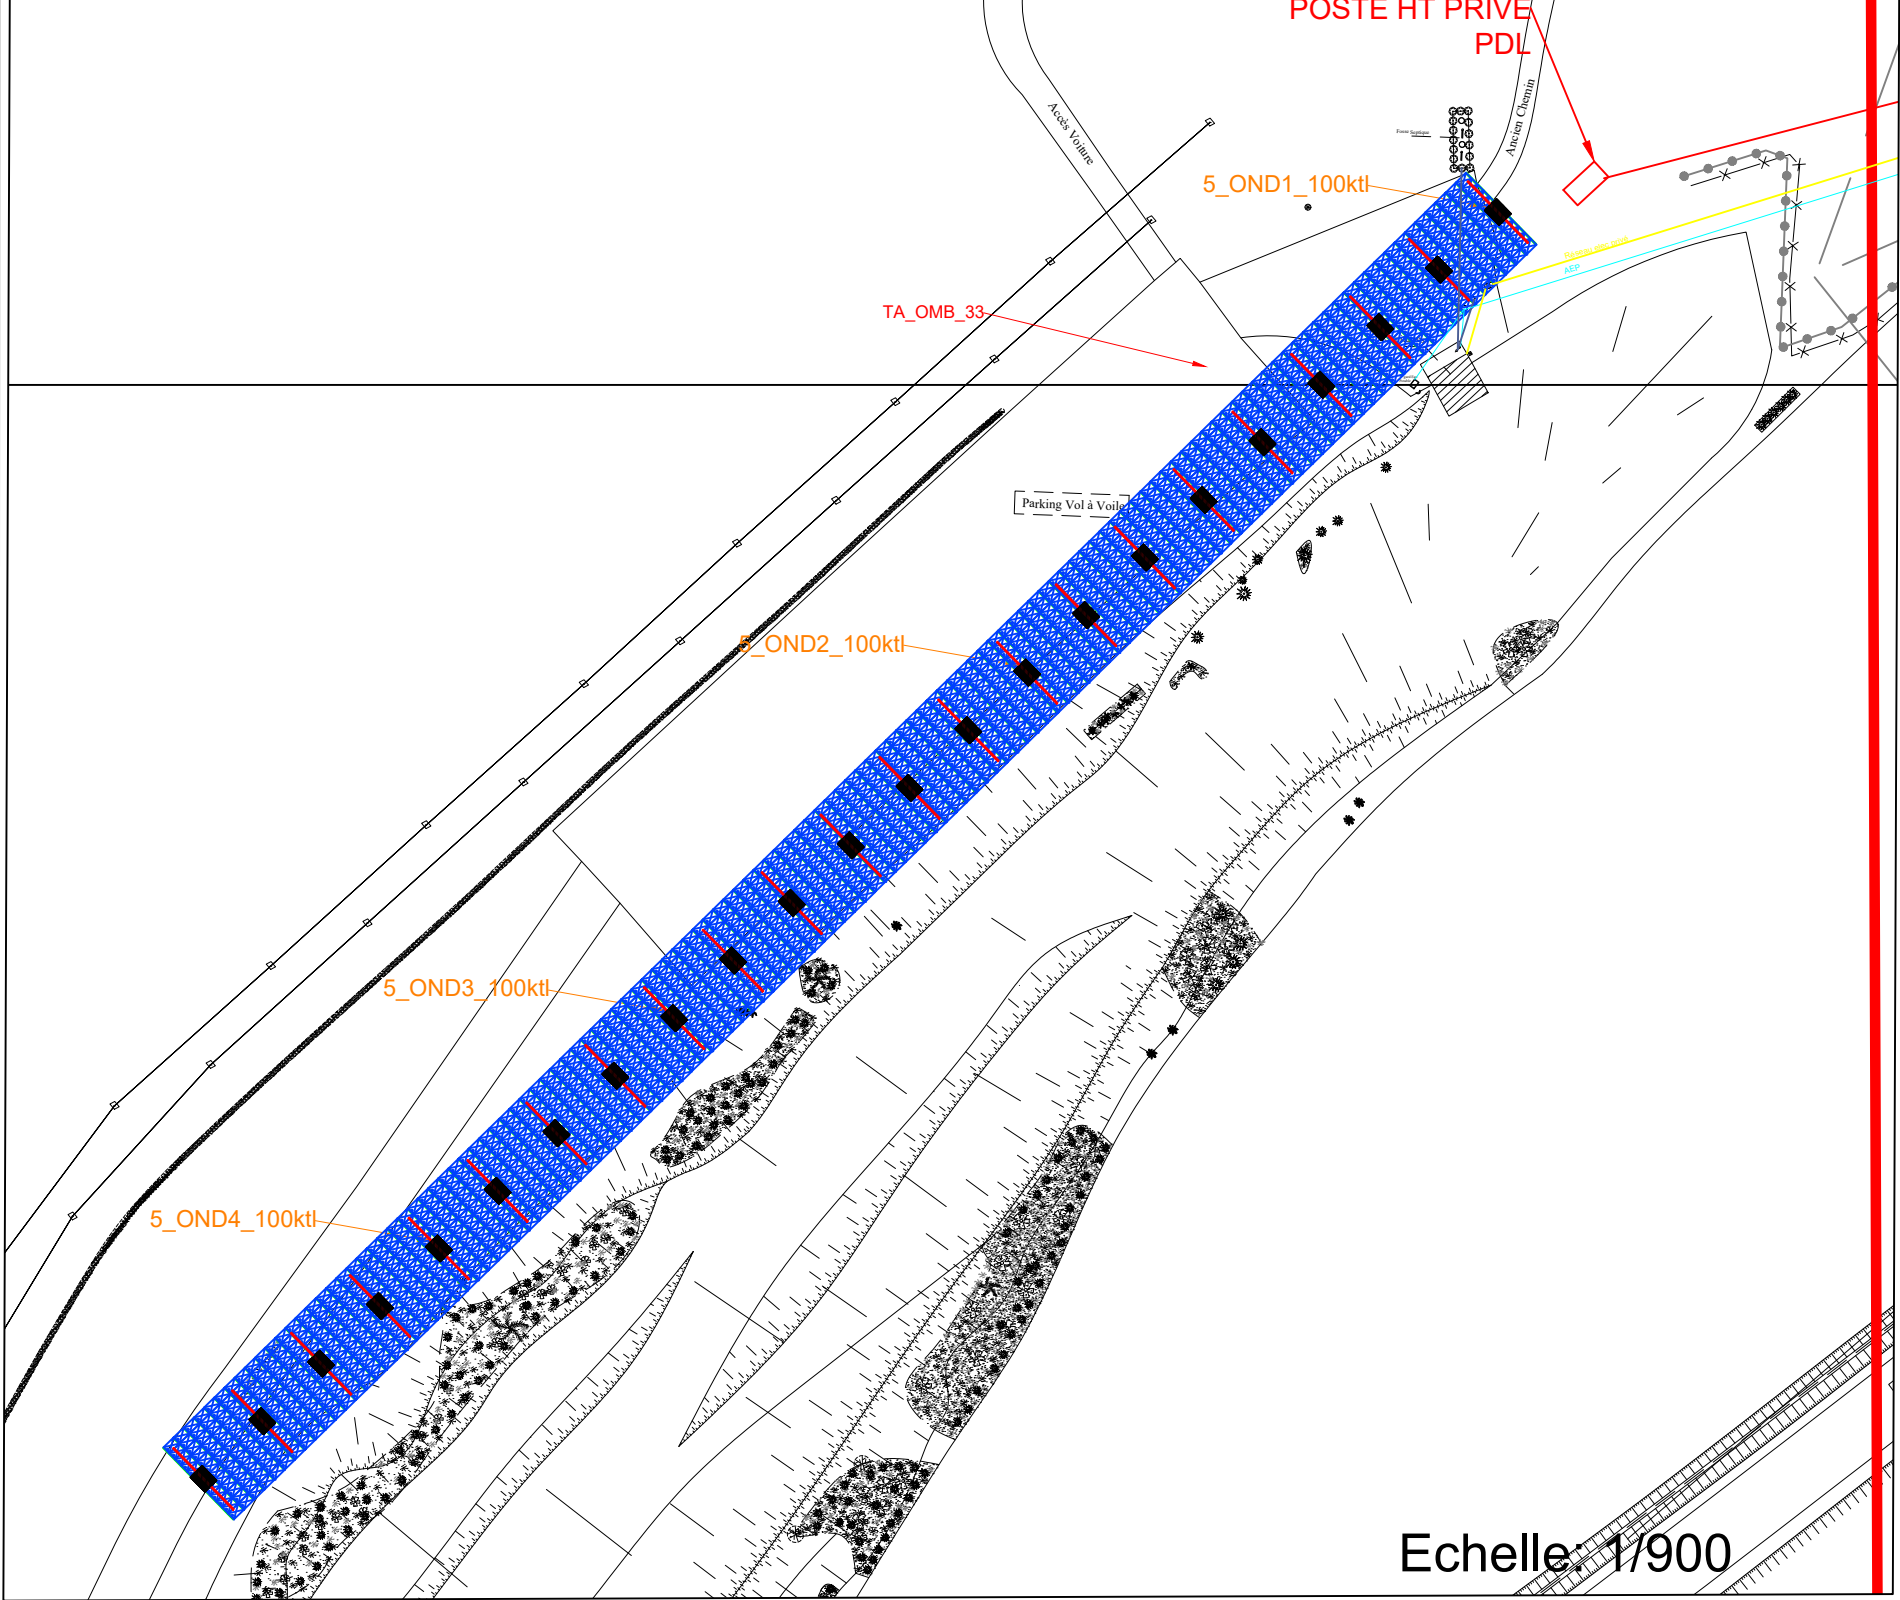

Aéroport de Gap Tallard

Plan Guide Ombrière TA_OMB33

Vue de coupe

Vue projetée

H		
G		
F		
E		
D		
C		
B		
A	Rehausse ombrière	20/04
0	Première version	11/03

Dessiné par : PGU Date : 11/03/2020 Echelle : 1:500

TALLARD

Objet : Plan Guide Ombrière TA OMB33

Plan N° 1009
Cde : 1622

38 Av. Léon GAUMONT
93 100 Montreuil
Tel: 01.83.62.13.25
Fax: 01.83.62.13.37
Email: ml@solstice.fr