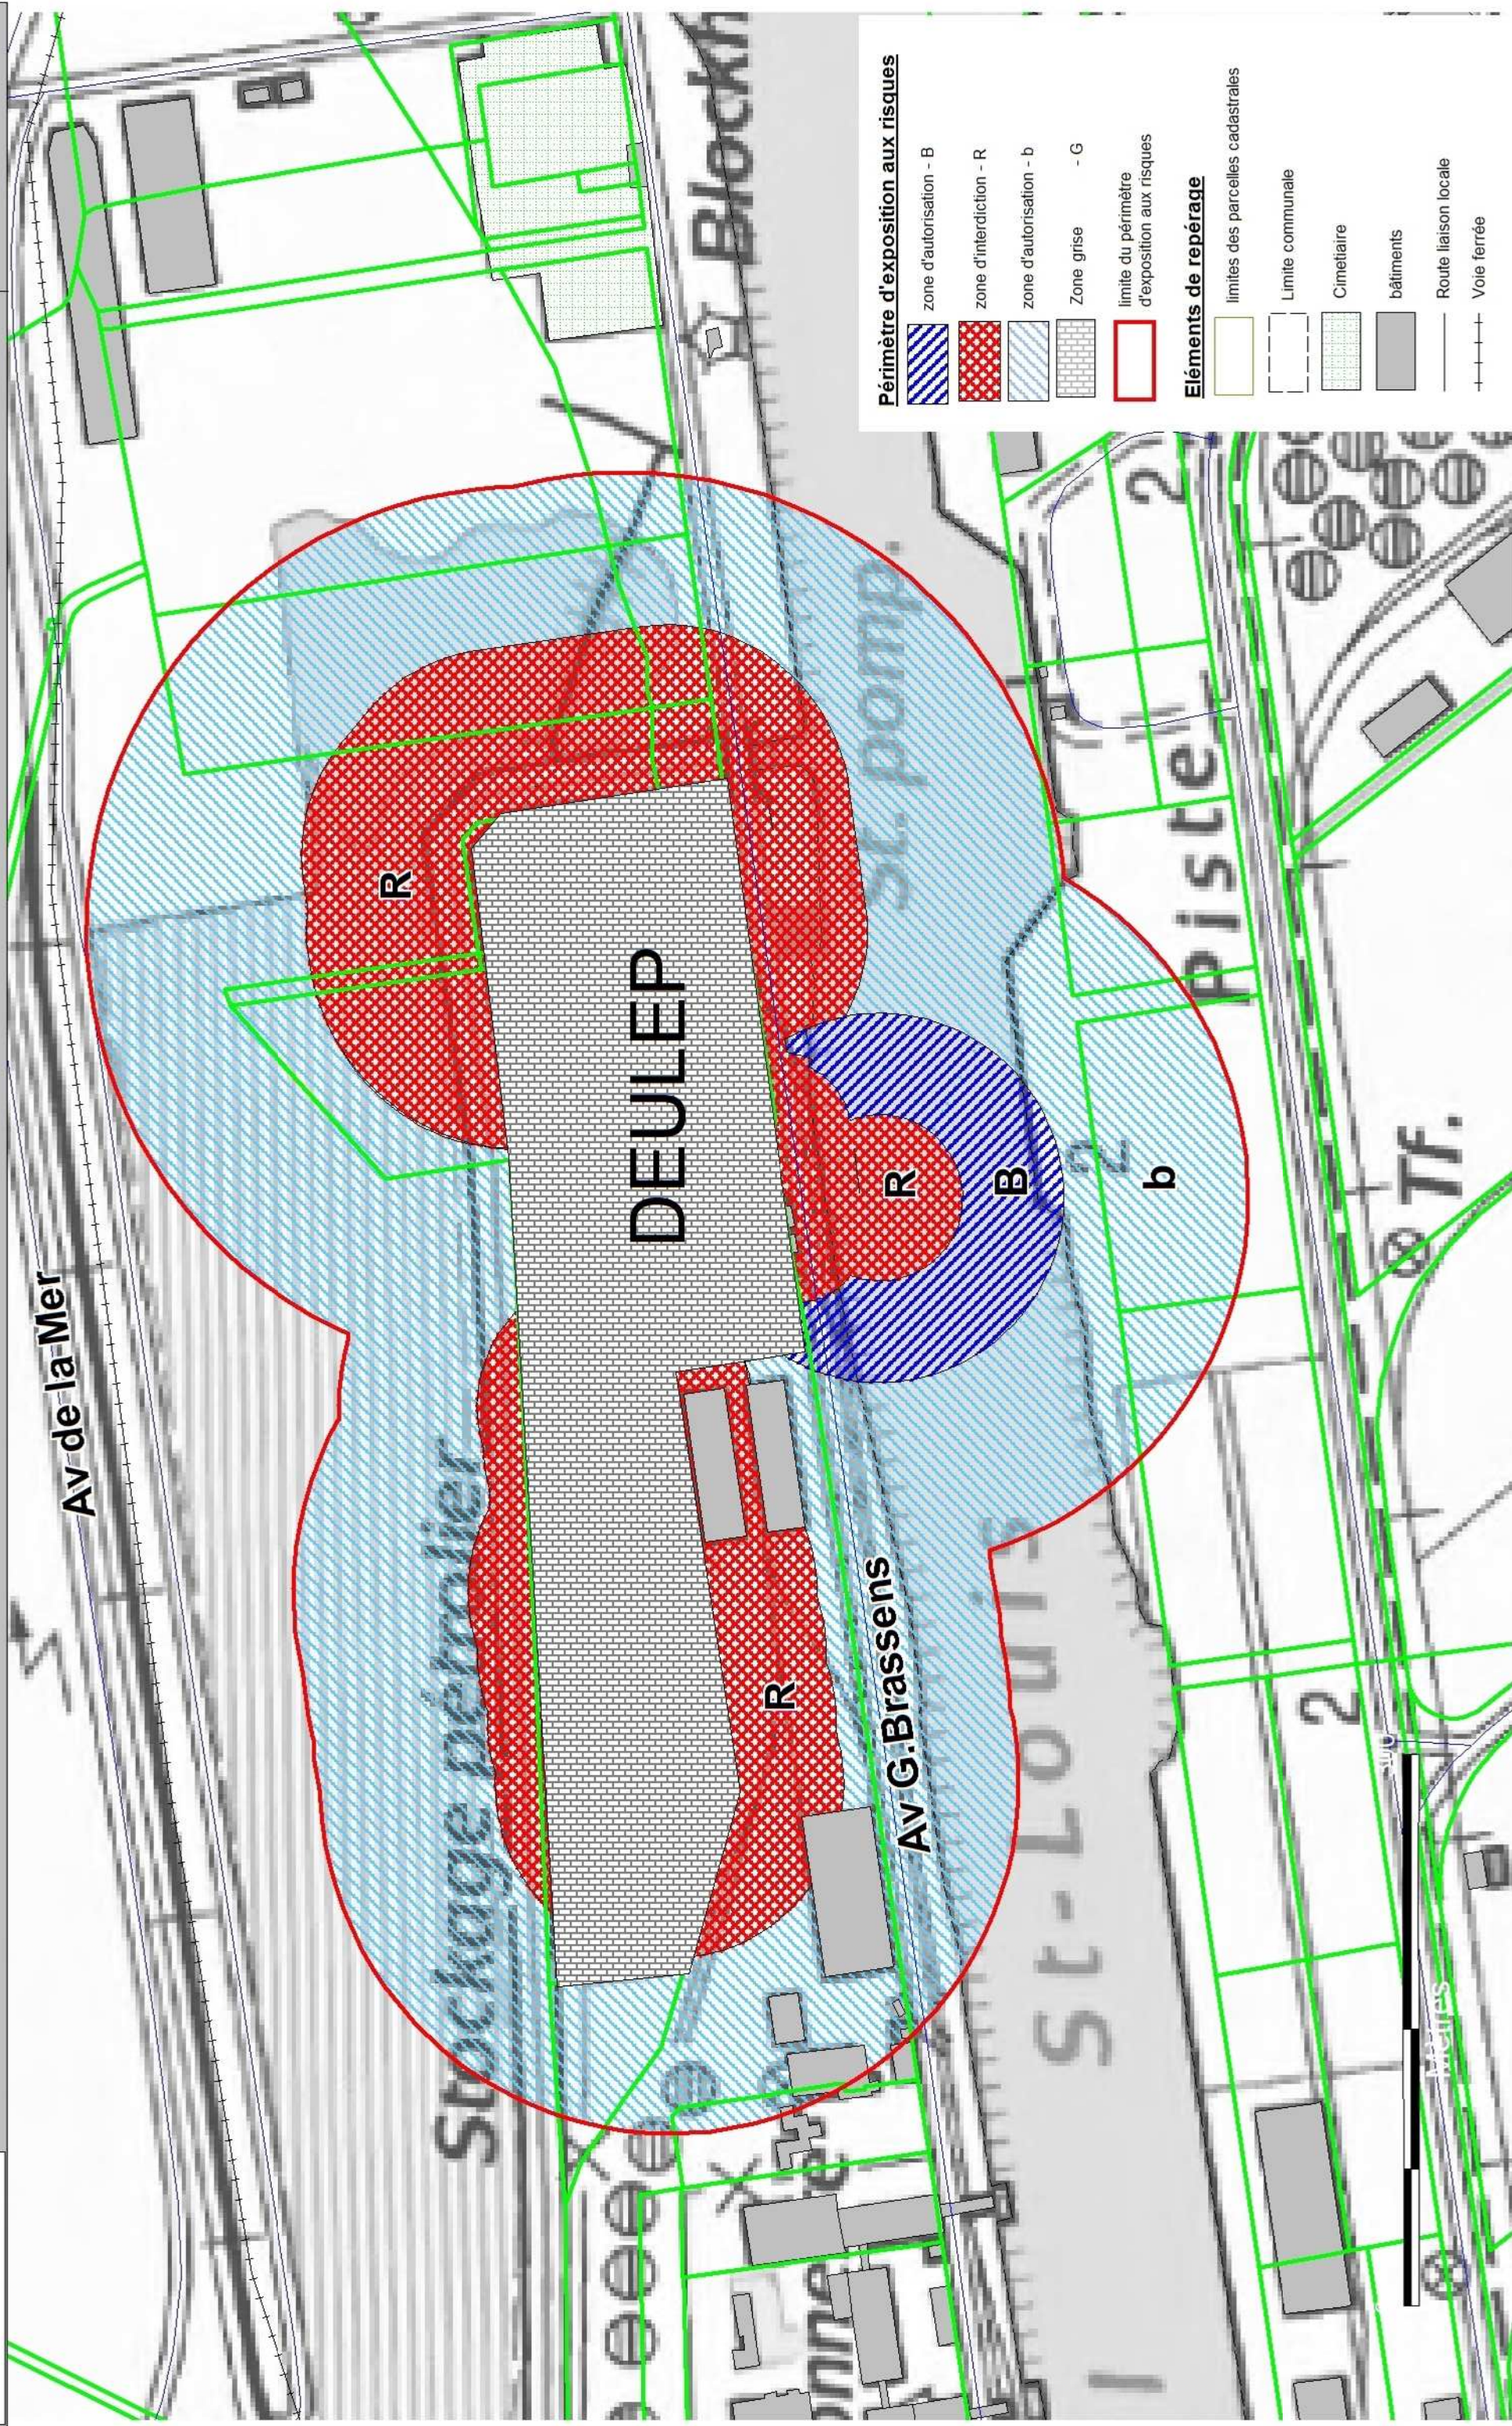

Plan de Prévention des Risques Technologiques - Société DEULEP

Plan de zonage réglementaire
la commune de Port Saint Louis du Rhône

Source :
Bd Ortho@-IGN
Bd Topo@-IGN
DREAL PACA
DDTM 13

nord

PREFET DES
BOUCHES-DU-RHÔNE

Périmètre d'exposition aux risques

- zone d'autorisation - B
- zone d'interdiction - R
- zone d'autorisation - b
- Zone grise - G
- limite du périmètre d'exposition aux risques

Éléments de repérage

- limites des parcelles cadastrales
- Limite communale
- Cimetière
- bâtiments
- Route liaison locale
- Voie ferrée