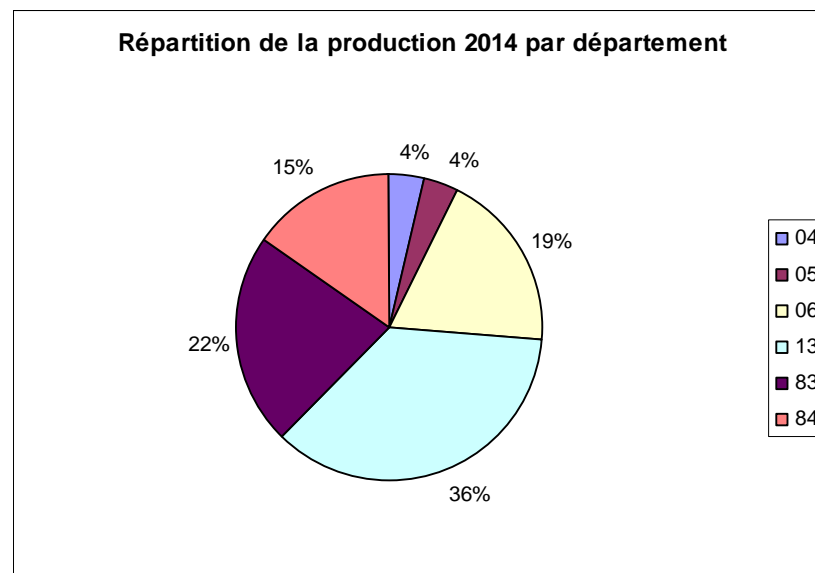

Production 2014 des carrières en PACA par département

Production totale réalisée en PACA en 2014 : 26 134 095 tonnes