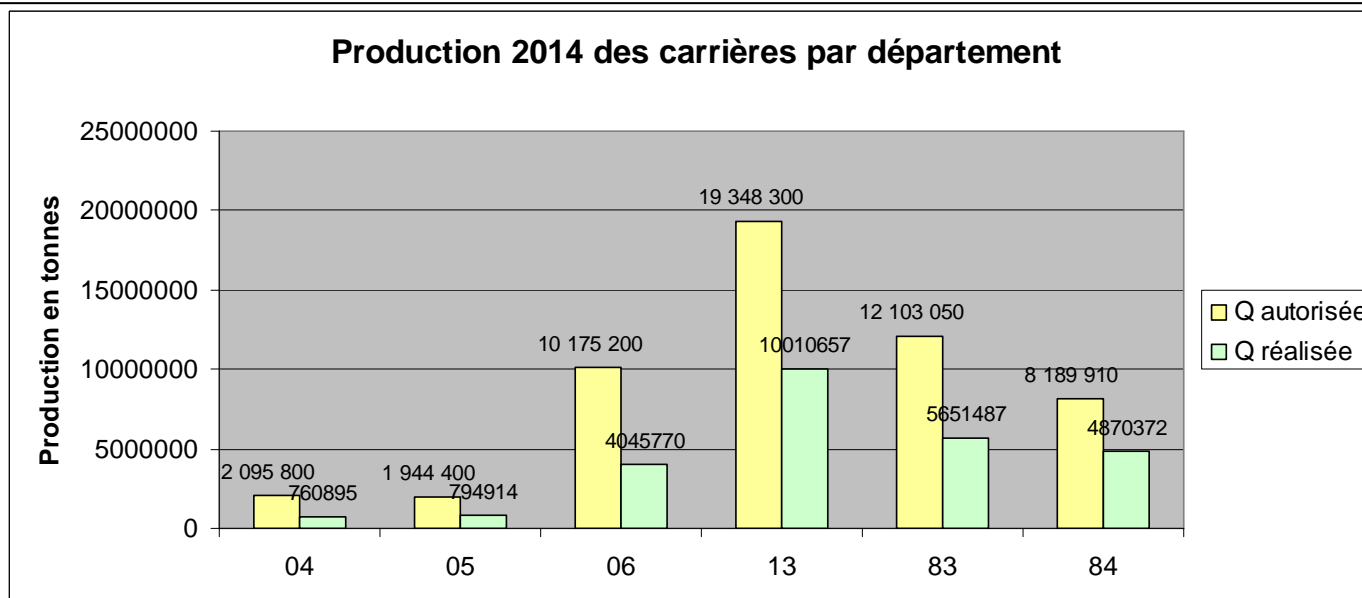

Production 2014 des carrières en PACA par département

Production totale réalisée en PACA en 2014 : 26 134 095 tonnes