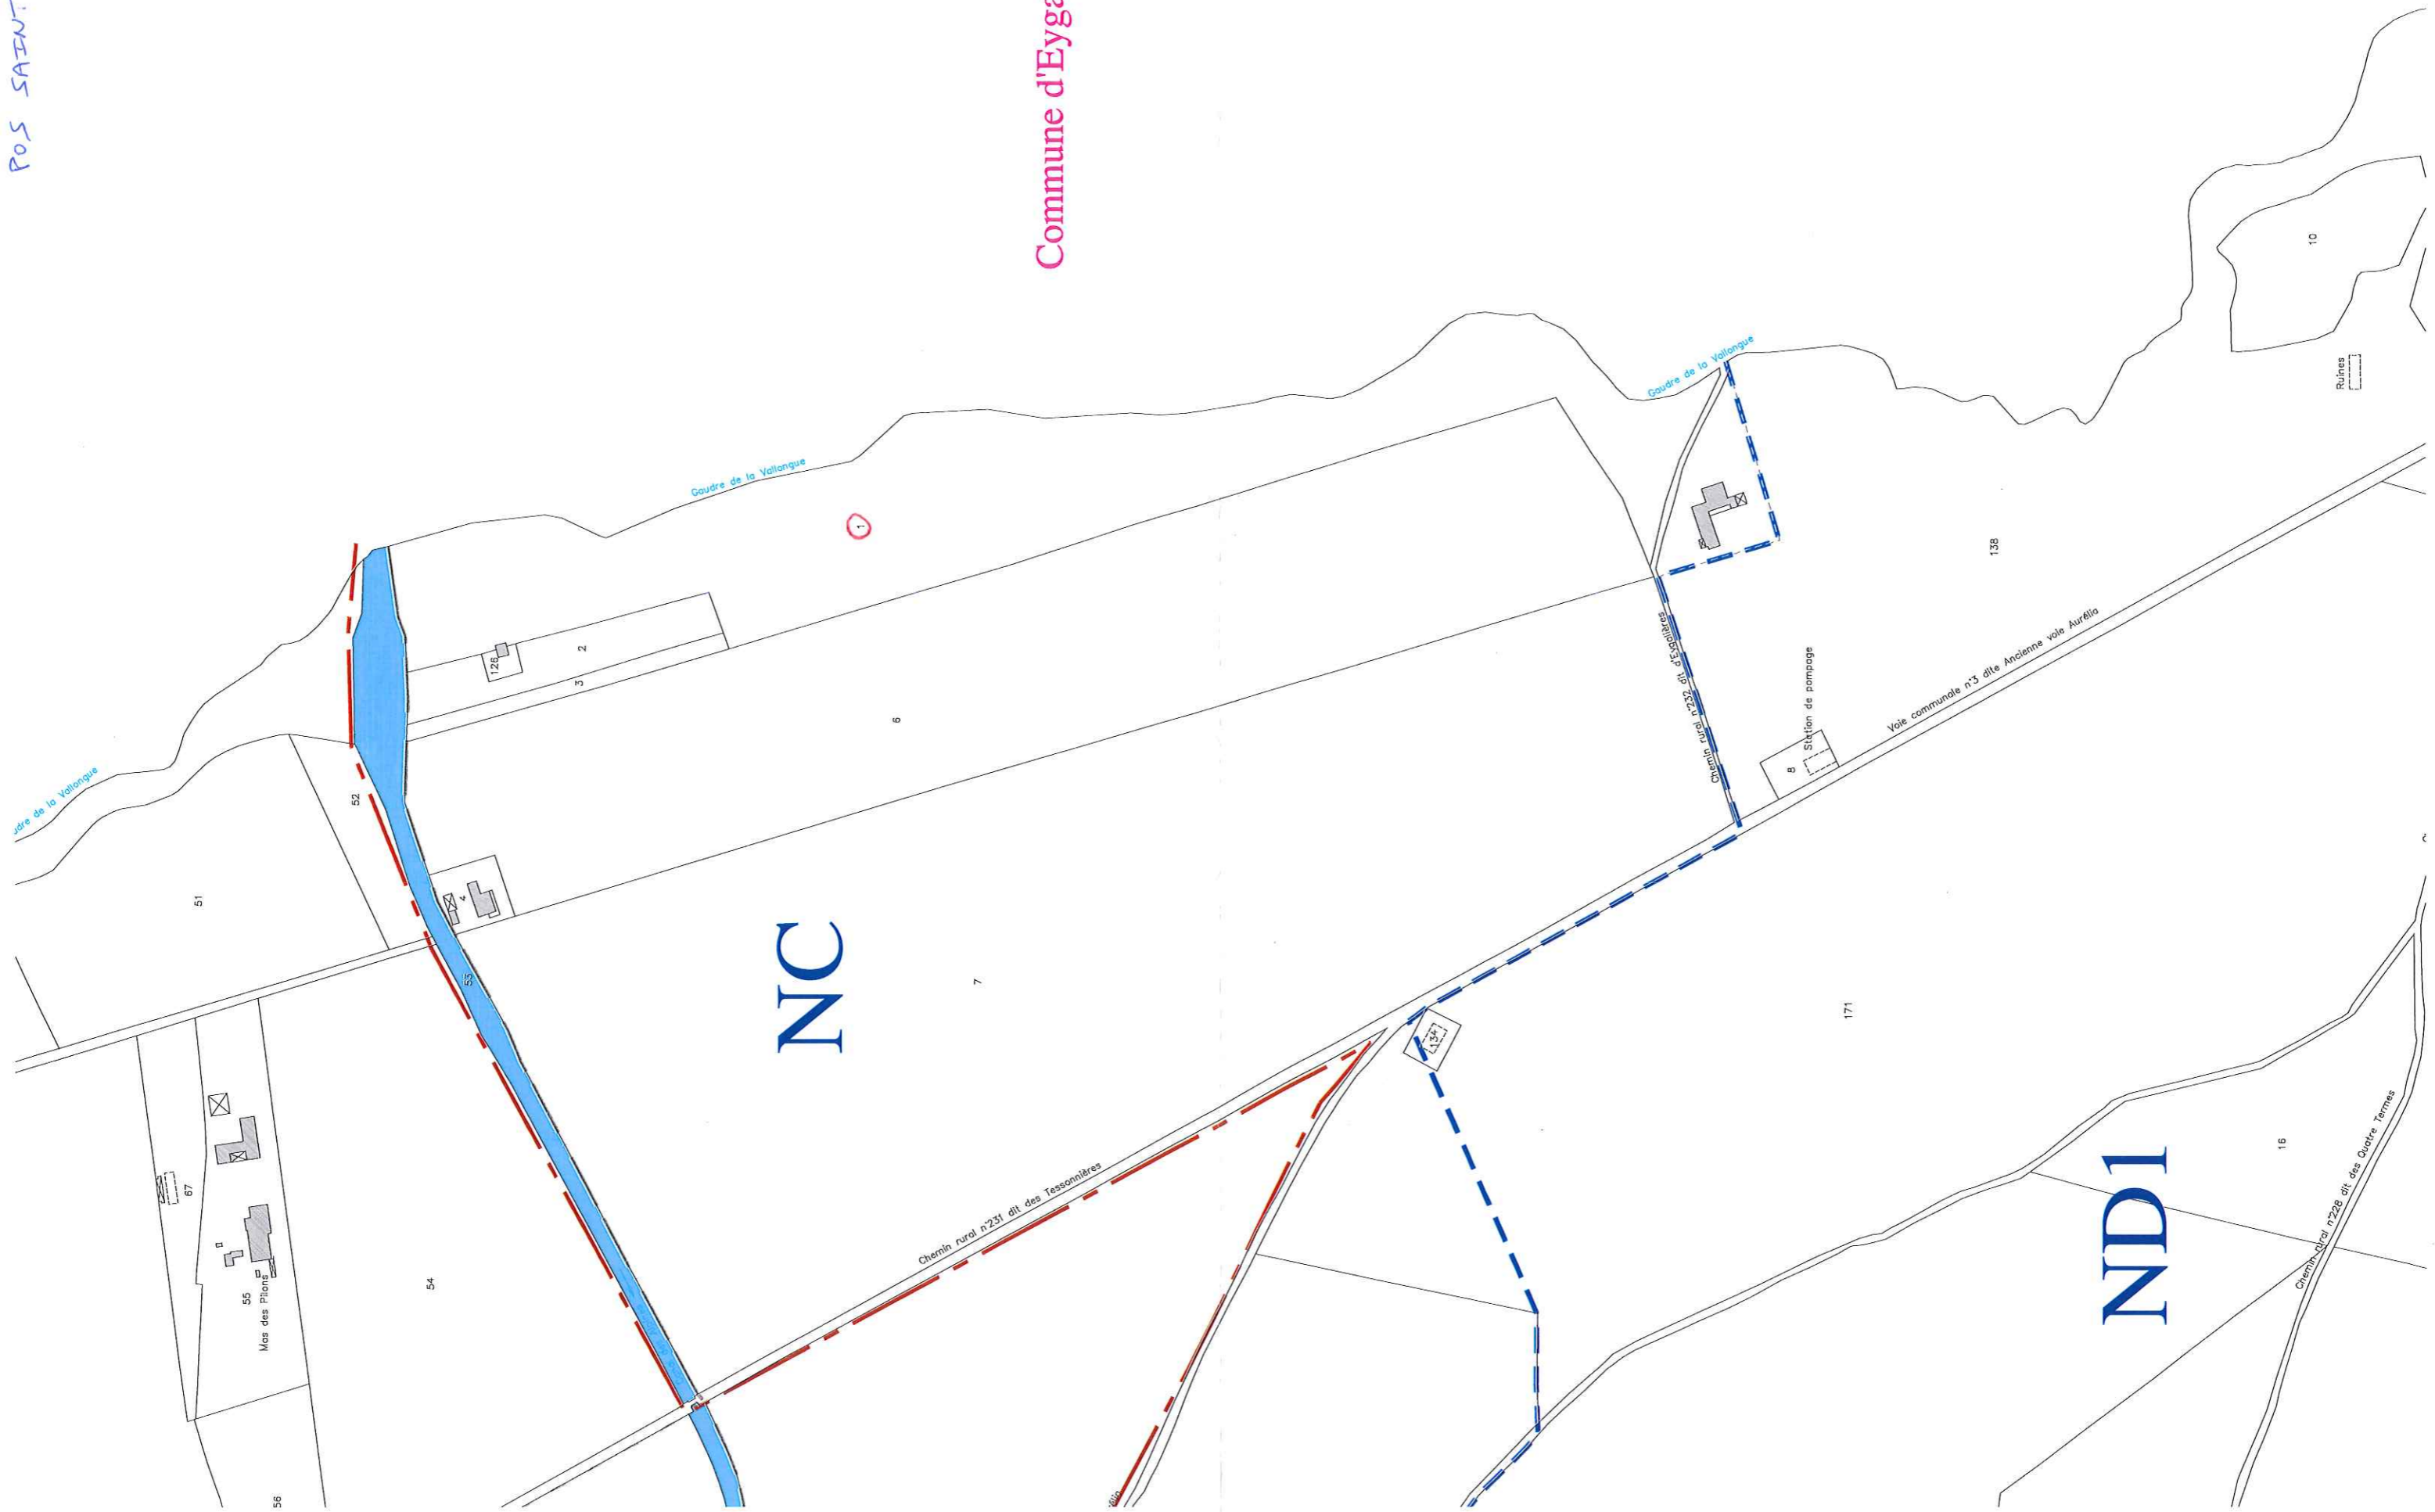

POS SAINT-REMY-DE-PO

↑ Nord

Commune d'Eygalières

NC

ND1

Ruines

Mas des Pionés

Station de pompage

Voie communale n°3 dite Ancienne voie Aurélie

Chemin rural n°231 dit des Tessonnnières

Chemin rural n°230 dit des Espagnoulières

Chemin rural n°228 dit des Quatre Terres

Goudre de la Yaltonque

Goudre de la Yaltonque

Goudre de la Yaltonque

56

54

55

67

51

52

126