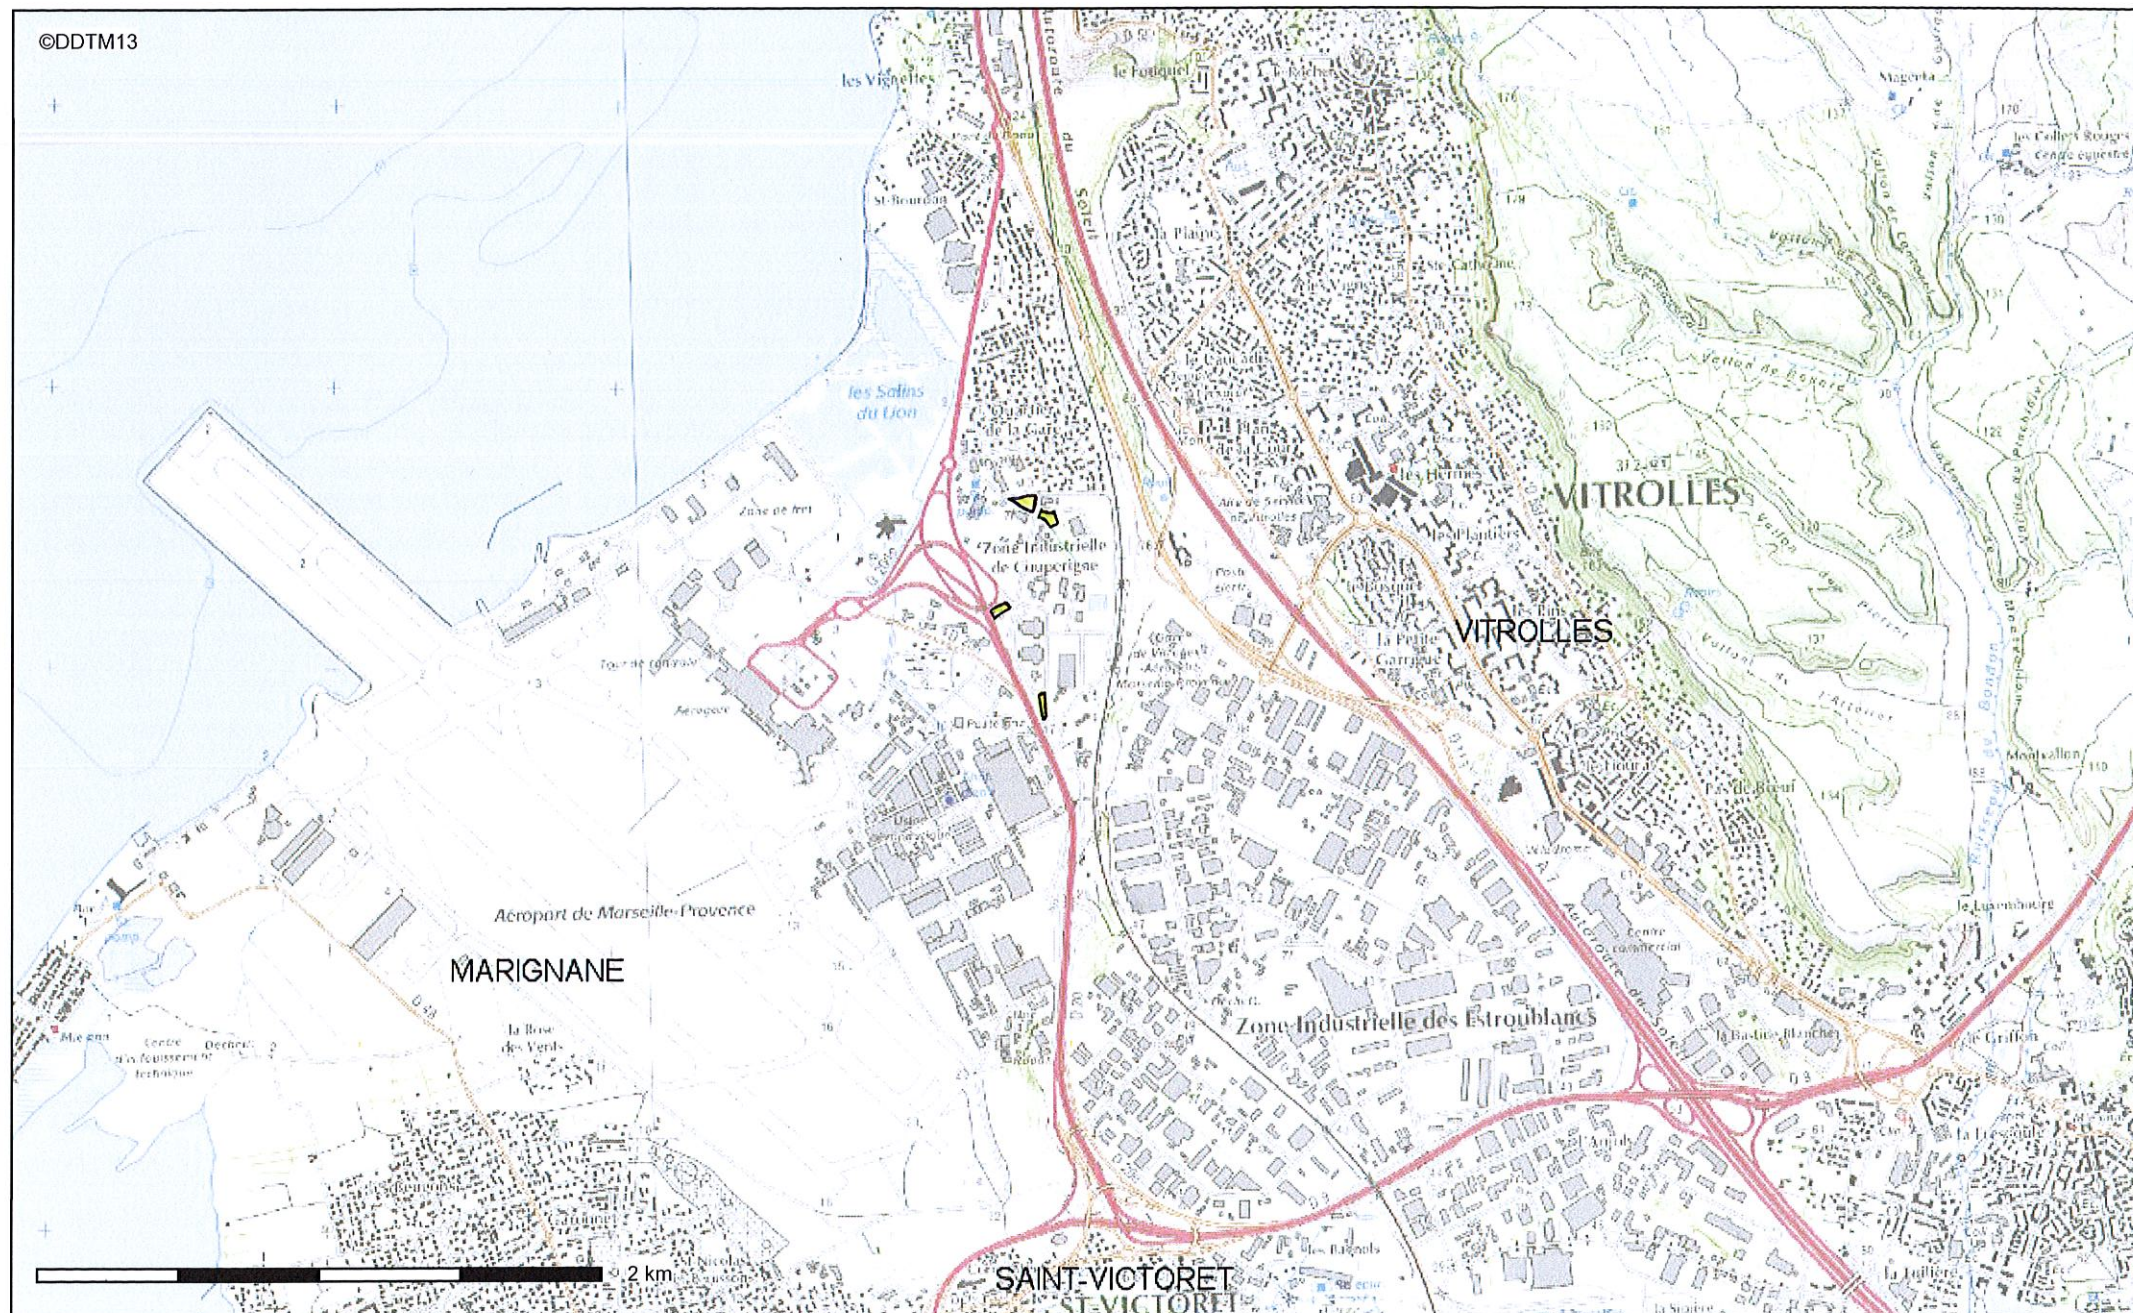

# Dfrichement

Conception : DDTM 13  
Date d'impression : 09-05-2016  
Echelle 1/25000°  
■ Surface à défricher

## Description :

Dfrichement

Carte publiée par l'application CARTELIE  
Ministre de l'égalité des territoires et du Logement / Ministre de l'écologie, du Développement durable et de l'énergie  
SG/SPSSI/PSI/PSI1 - CP2I (DOM/ETER)