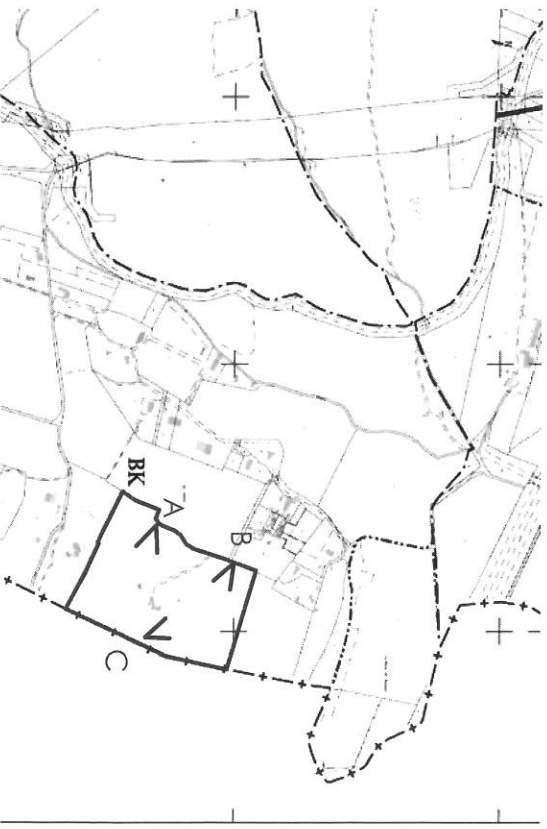

Parcelle n°102 Section BK
1350 chemin des Vence
l'Arche 13122 VENTABREN

Photo B

Repérage des points de vue

Repérage points de vue

00

LEGENI

CANAU, PLANS D'EA