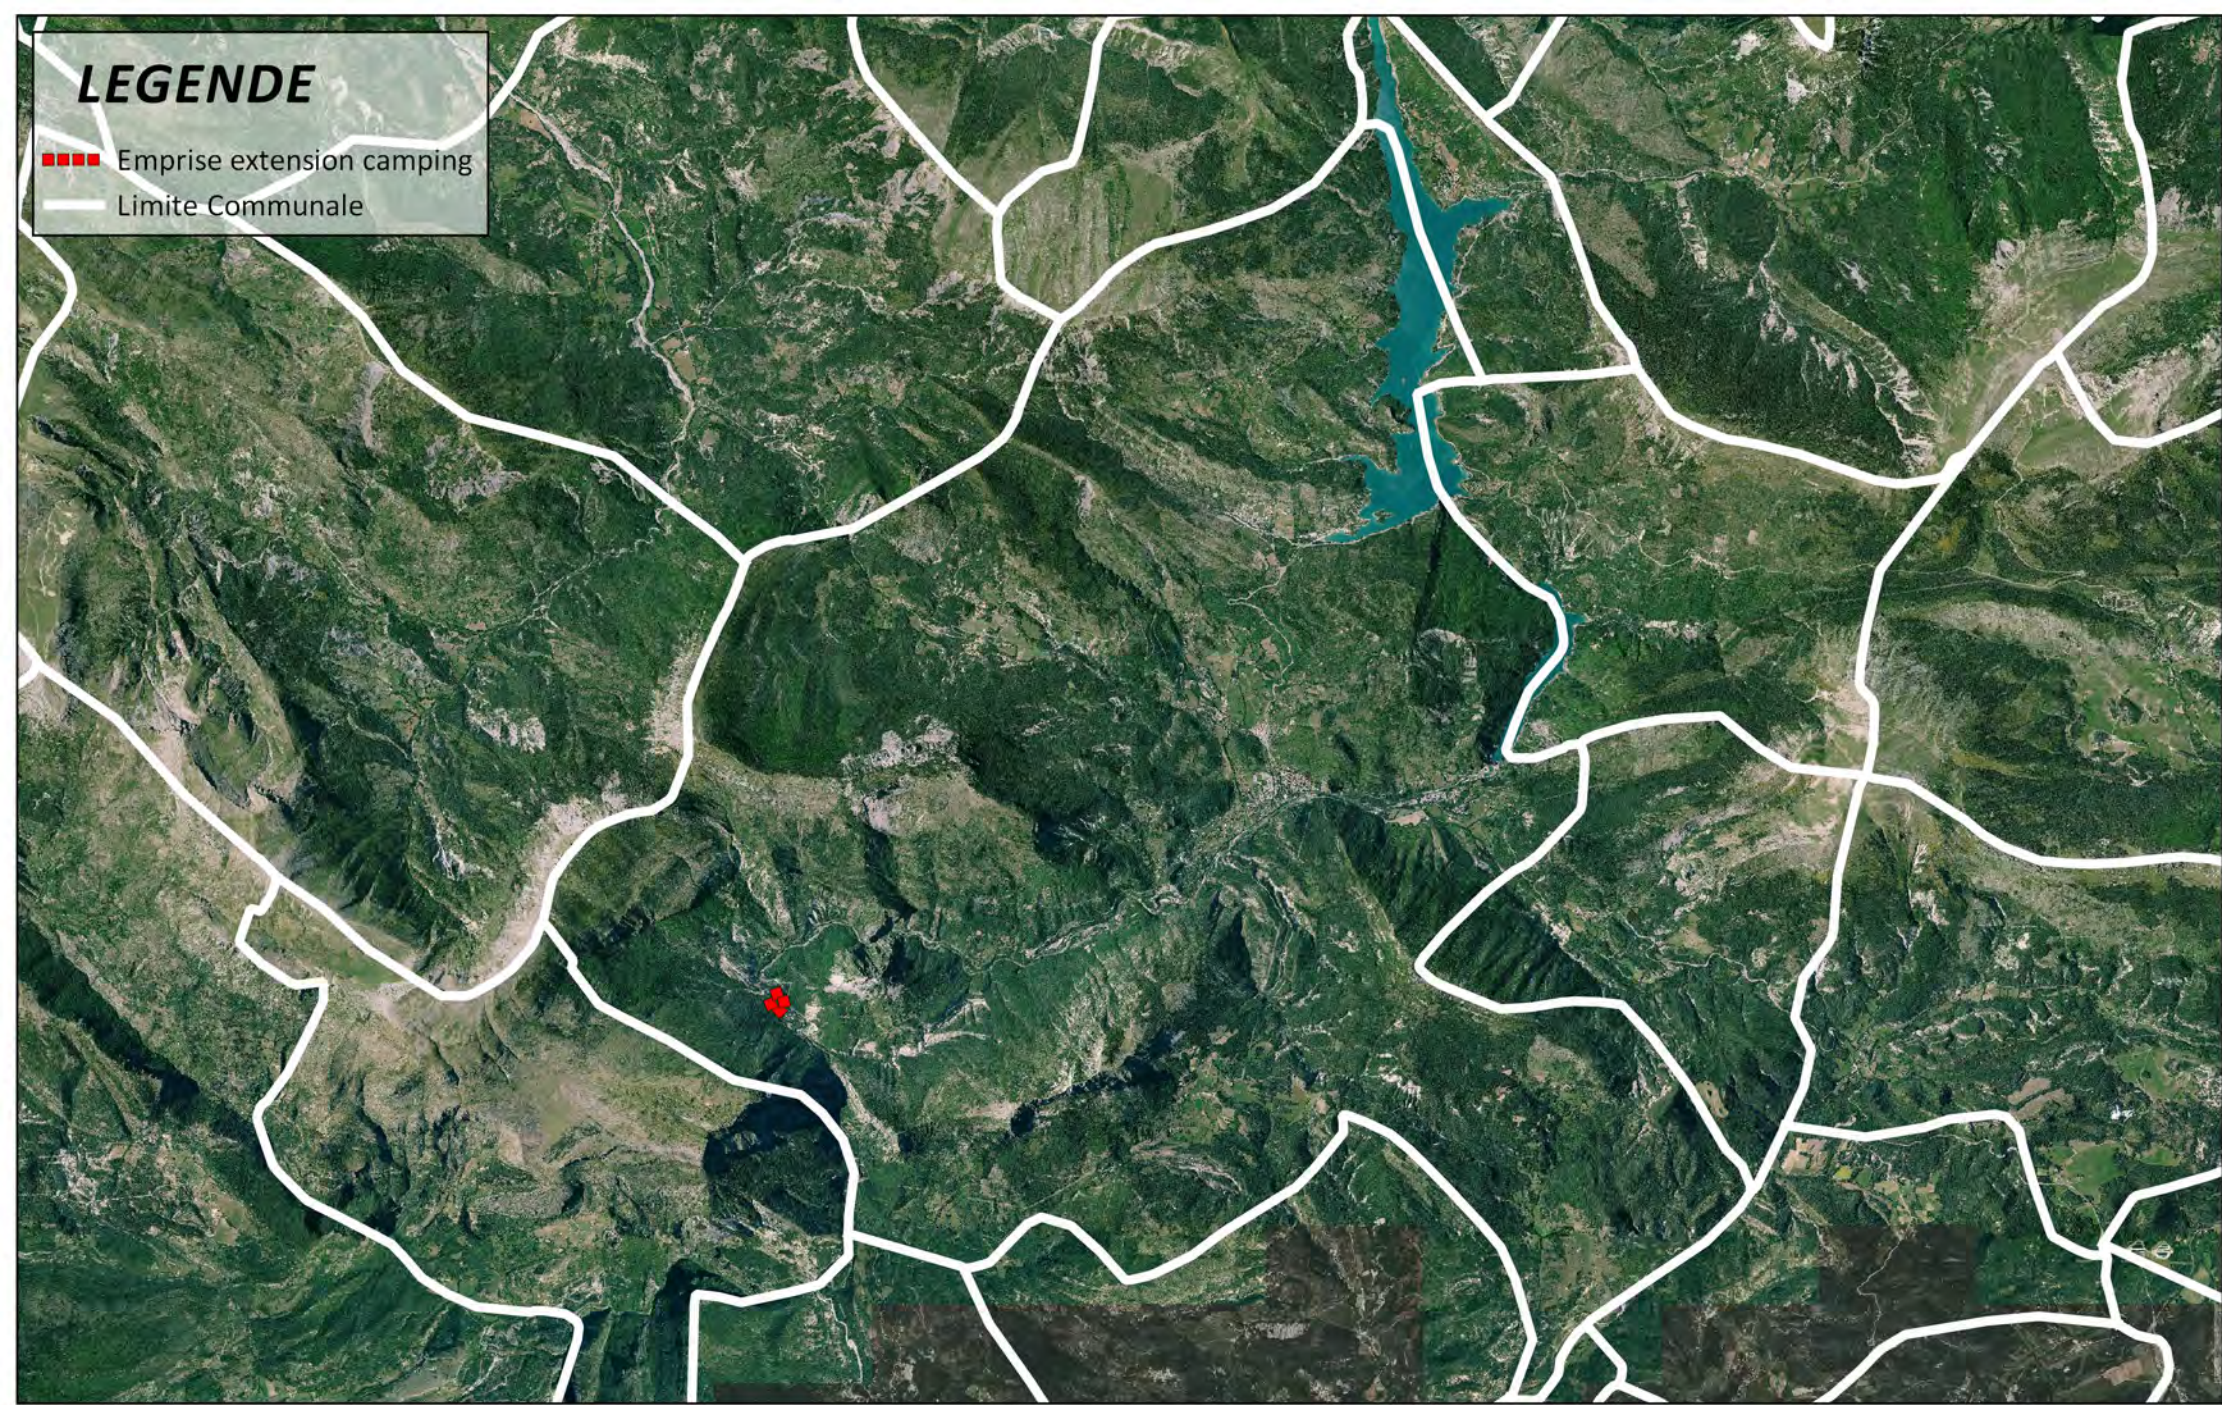

LEGENDE

■■■■ Emprise extension camping

— Limite Communale

DATE: 05/2016

CARTE DE SITUATION
SOURCE: MDP, IGN, HUTTOPIA
N° AFFAIRE: 20151145

0 1000 2000 3000 4000 m

LEGENDE

■■■■ Emprise extension camping

DATE: 05/2016

CARTE DE SITUATION
SOURCE: MDP, IGN, HUTTOPIA
N° AFFAIRE: 20151145

LEGENDE

- Emprise extension camping
- Sanitaires
- Voiries à créer
- Emplacements avec plateformes bois
- Emplacements classiques nus

DATE: 05/2016

PLAN DETAILLE
SOURCE: MDP, IGN, HUTTOPIA
N° AFFAIRE: 20151145

1 - Exemple de futur emplacement nu

2 - Exemple de futur emplacement plateforme