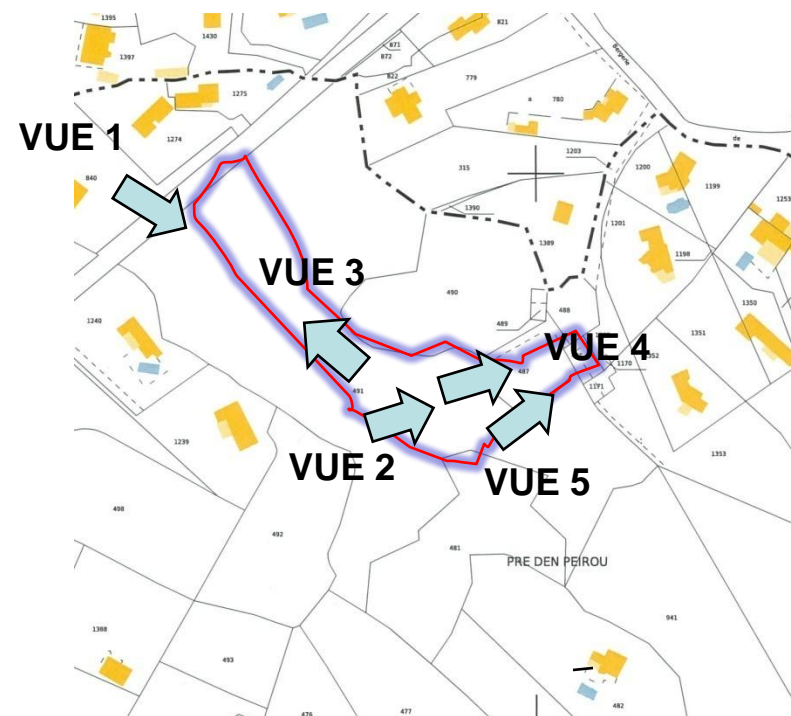

VUE 1

VUE 2

VUE 3

VUE 4

PHOTO SATELLITE

VUE 5

La ruine est à réhabiliter

PHOTOS DU TERRAIN
PROPRIETE DE MR BERTEAU
RTE DE GRASSE
06 530 ST CEZAIRE SUR SIAGNE